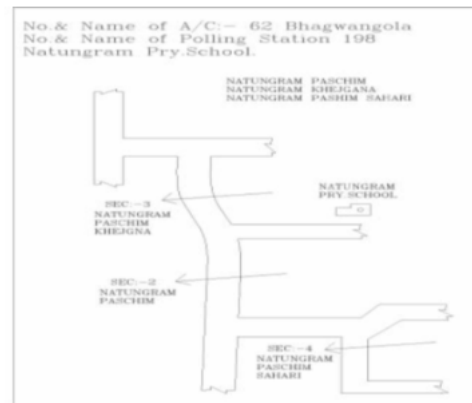

নির্বাচক নিবন্ধন আধিকারিকের স্বাক্ষর

Nazri Naksha

Google Map View

Polling Station Building Front View

Polling Station Front View

Cad View

Key MAP View

1 নাম : রাকিবা খাতুন স্বামীর নাম: আবু তালেব বাড়ির নং : এন0006 বয়স : 26 লিঙ্গ : মহিলা	SQP1991348 ফটো উপলব্ধ	2 নাম : হাবিবা বিবি স্বামীর নাম: বাসিকুদ্দিন সেখ বাড়ির নং : n0030 বয়স : 56 লিঙ্গ : মহিলা	WB/09/056/414069 ফটো উপলব্ধ	3 নাম : রেহেনা খাতুন স্বামীর নাম: সাদিকুল ইসলাম বাড়ির নং : n0056 বয়স : 24 লিঙ্গ : মহিলা	SQP2366060 ফটো উপলব্ধ
4 নাম : শ্যামসুল আলম পিতার নাম: আব্দুর রহমান বাড়ির নং : n0085 বয়স : 55 লিঙ্গ : পুরুষ	KSM2151595 ফটো উপলব্ধ	5 নাম : সুমতুল বেগম স্বামীর নাম: আইয়ুব আলি বাড়ির নং : n0030 বয়স : 69 লিঙ্গ : মহিলা	SQP2149755 ফটো উপলব্ধ	6 নাম : তারা বিবি স্বামীর নাম: সাইউব আলী বাড়ির নং : n0030 বয়স : 29 লিঙ্গ : মহিলা	SQP1387281 ফটো উপলব্ধ
7 নাম : মোসাঃ লুৎফা বিবি স্বামীর নাম: মোঃ আসরাফুজ্জামান বাড়ির নং : n0090 বয়স : 36 লিঙ্গ : মহিলা	KSM2723278 ফটো উপলব্ধ	8 নাম : কমেলা খাতুন পিতার নাম: ইয়াদ আলী বাড়ির নং : n0080 বয়স : 36 লিঙ্গ : মহিলা	SQP1387141 ফটো উপলব্ধ	9 নাম : ইয়াদ আলি পিতার নাম: খোরসেদ বাড়ির নং : n0080 বয়স : 59 লিঙ্গ : পুরুষ	WB/09/056/414171 ফটো উপলব্ধ
10 নাম : মিলন সেখ পিতার নাম: ইয়াদ আলি বাড়ির নং : n0080 বয়স : 31 লিঙ্গ : পুরুষ	SQP1714906 ফটো উপলব্ধ	11 নাম : সুলেখা বিবি স্বামীর নাম: মোঃ জাকির হোসেন বাড়ির নং : n0101 বয়স : 33 লিঙ্গ : মহিলা	SQP1251768 ফটো উপলব্ধ	12 নাম : চন্দনা বিবি স্বামীর নাম: তসলেম সেখ বাড়ির নং : n0094 বয়স : 51 লিঙ্গ : মহিলা	WB/09/056/573071 ফটো উপলব্ধ
13 নাম : মানুয়ারা বিবি স্বামীর নাম: ইয়াদ আলি বাড়ির নং : n0080 বয়স : 54 লিঙ্গ : মহিলা	SQP2950566 ফটো উপলব্ধ	14 নাম : সাগোরা বিবি স্বামীর নাম: মোঃ জয়দুল ইসলাম বাড়ির নং : n0003 বয়স : 36 লিঙ্গ : মহিলা	SQP0651372 ফটো উপলব্ধ	15 নাম : আইমন বিবি স্বামীর নাম: রহেদ বাড়ির নং : n0006 বয়স : 82 লিঙ্গ : মহিলা	SQP2153005 ফটো উপলব্ধ
16 নাম : মোঃ জয়দুল ইসলাম পিতার নাম: ওসিমুদ্দিন বাড়ির নং : n0003 বয়স : 36 লিঙ্গ : পুরুষ	SQP0651349 ফটো উপলব্ধ	17 নাম : সেলিনা বিবি স্বামীর নাম: ওসিমুদ্দিন বাড়ির নং : n0003 বয়স : 63 লিঙ্গ : মহিলা	SQP2113777 ফটো উপলব্ধ	18 নাম : সাগরা বিবি স্বামীর নাম: চয়ন আলী বাড়ির নং : n0042 বয়স : 31 লিঙ্গ : মহিলা	SQP1620996 ফটো উপলব্ধ
19 নাম : চয়ন আলী পিতার নাম: ইনসার আলী বাড়ির নং : n0042 বয়স : 35 লিঙ্গ : পুরুষ	SQP1087907 ফটো উপলব্ধ	20 নাম : রেশমা খাতুন পিতার নাম: ইনসার আলী বাড়ির নং : n0042 বয়স : 38 লিঙ্গ : মহিলা	SQP1087881 ফটো উপলব্ধ	21 নাম : সুরমা বিবি স্বামীর নাম: বাবর আলি বাড়ির নং : n0042 বয়স : 39 লিঙ্গ : মহিলা	KSM2723294 ফটো উপলব্ধ
22 নাম : বাবর আলি পিতার নাম: আইজুদ্দিন সেখ বাড়ির নং : n0042 বয়স : 43 লিঙ্গ : পুরুষ	KSM2152080 ফটো উপলব্ধ	23 নাম : ইনসার আলি পিতার নাম: আয়জুদ্দিন বাড়ির নং : n0042 বয়স : 72 লিঙ্গ : পুরুষ	WB/09/056/414047 ফটো উপলব্ধ	24 নাম : শিউলি খাতুন পিতার নাম: বাসিকুদ্দিন সেখ বাড়ির নং : n0030 বয়স : 32 লিঙ্গ : মহিলা	SQP1387430 ফটো উপলব্ধ
25 নাম : মাসেদা বিবি স্বামীর নাম: আমির বাড়ির নং : n0028 বয়স : 72 লিঙ্গ : মহিলা	WB/09/056/414073 ফটো উপলব্ধ	26 নাম : শ্যামলী বিবি স্বামীর নাম: আমানুল ইসলাম বাড়ির নং : n0056 বয়স : 37 লিঙ্গ : মহিলা	KSM2640514 ফটো উপলব্ধ	27 নাম : লতিবুল সেখ পিতার নাম: জয়নাল আবেদিন বাড়ির নং : n0056 বয়স : 29 লিঙ্গ : পুরুষ	SQP1621036 ফটো উপলব্ধ
28 নাম : জয়নাল আবেদিন পিতার নাম: জয়নুদ্দিন বাড়ির নং : n0056 বয়স : 64 লিঙ্গ : পুরুষ	WB/09/056/414224 ফটো উপলব্ধ	29 নাম : বাকিবিল্লাহ পিতার নাম: জয়নাল আবেদিন বাড়ির নং : এন0056 বয়স : 25 লিঙ্গ : পুরুষ	SQP1991272 ফটো উপলব্ধ	30 নাম : মহাবুল সেখ পিতার নাম: সামসুল আলম বাড়ির নং : n0085 বয়স : 24 লিঙ্গ : পুরুষ	SQP2366342 ফটো উপলব্ধ