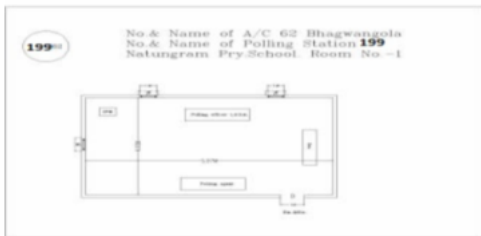

নির্বাচক নিবন্ধন আধিকারিকের স্বাক্ষর

Nazri Naksha

Google Map View

Polling Station Building Front View

Polling Station Front View

Cad View

Key MAP View

1 নাম : মল্লিকা খাতুন পিতার নাম: আবদুস সামাদ বাড়ির নং : n0042 বয়স : 28 লিঙ্গ : মহিলা	SQP1642156 ফটো উপলব্ধ	2 নাম : বিপ্লব সেখ পিতার নাম: আবদুস সামাদ বাড়ির নং : n0042 বয়স : 29 লিঙ্গ : পুরুষ	SQP1642149 ফটো উপলব্ধ	3 নাম : মিনুকা বিবি স্বামীর নাম: রশিদ আলী বাড়ির নং : n0031 বয়স : 56 লিঙ্গ : মহিলা	SQP2148526 ফটো উপলব্ধ
4 নাম : নাজিমা বিবি স্বামীর নাম: কবিরুল ইসলাম বাড়ির নং : n0055 বয়স : 51 লিঙ্গ : মহিলা	SQP1088145 ফটো উপলব্ধ	5 নাম : ইসমাইল সেখ পিতার নাম: আব্দুল জলিল বাড়ির নং : n0055 বয়স : 31 লিঙ্গ : পুরুষ	SQP1621143 ফটো উপলব্ধ	6 নাম : সাদরুল ইসলাম পিতার নাম: আব্দুল জলিল বাড়ির নং : n0055 বয়স : 30 লিঙ্গ : পুরুষ	SQP1387935 ফটো উপলব্ধ
7 নাম : জৈনব বিবি স্বামীর নাম: আব্দুল জলিল বাড়ির নং : n0055 বয়স : 56 লিঙ্গ : মহিলা	KSM2654507 ফটো উপলব্ধ	8 নাম : রোশনয়ারা খাতুন বিবি স্বামীর নাম: মানিক সেখ বাড়ির নং : n0007 বয়স : 31 লিঙ্গ : মহিলা	SQP1621242 ফটো উপলব্ধ	9 নাম : মানিক সেখ পিতার নাম: ওলি মোহাম্মদ বাড়ির নং : n0007 বয়স : 51 লিঙ্গ : পুরুষ	KSM2640761 ফটো উপলব্ধ
10 নাম : ফারসিনা বিবি স্বামীর নাম: আজিজুল সেখ বাড়ির নং : n0007 বয়স : 56 লিঙ্গ : মহিলা	KSM1444561 ফটো উপলব্ধ	11 নাম : সমিরুল সেখ পিতার নাম: আজিজুল সেখ বাড়ির নং : n0007 বয়স : 31 লিঙ্গ : পুরুষ	SQP1520980 ফটো উপলব্ধ	12 নাম : লালটু সেখ পিতার নাম: মুকসেদ সেখ বাড়ির নং : n0005 বয়স : 36 লিঙ্গ : পুরুষ	KSM2243541 ফটো উপলব্ধ
13 নাম : সানয়ারা বিবি স্বামীর নাম: বাবলু মন্ডল বাড়ির নং : n0060 বয়স : 49 লিঙ্গ : মহিলা	SQP1088103 ফটো উপলব্ধ	14 নাম : বাবলু মন্ডল পিতার নাম: রশ্তুম মন্ডল বাড়ির নং : n0060 বয়স : 56 লিঙ্গ : পুরুষ	SQP1088087 ফটো উপলব্ধ	15 নাম : লালমন বিবি স্বামীর নাম: পাঞ্জাতন সেখ বাড়ির নং : n0060 বয়স : 59 লিঙ্গ : মহিলা	KSM2575785 ফটো উপলব্ধ
16 নাম : সুমিতা খাতুন স্বামীর নাম: বিপ্লব সেখ বাড়ির নং : n0042 বয়স : 29 লিঙ্গ : মহিলা	SQP1642131 ফটো উপলব্ধ	17 নাম : মেহেরুলশেখা খাতুন স্বামীর নাম: ইসমাইল সেখ বাড়ির নং : n0055 বয়স : 25 লিঙ্গ : মহিলা	SQP2365708 ফটো উপলব্ধ	18 নাম : আসিয়া বিবি স্বামীর নাম: জয়নুদ্দিন বাড়ির নং : n0030 বয়স : 80 লিঙ্গ : মহিলা	SQP2153997 ফটো উপলব্ধ
19 নাম : মোরতুজা সেখ পিতার নাম: পিয়ারুল সেখ বাড়ির নং : n0030 বয়স : 44 লিঙ্গ : পুরুষ	KSM2152361 ফটো উপলব্ধ	20 নাম : মানসুরা বিবি স্বামীর নাম: রবিউল ইসলাম বাড়ির নং : n0030 বয়স : 33 লিঙ্গ : মহিলা	SQP1088160 ফটো উপলব্ধ	21 নাম : মাহাফুজা বিবি স্বামীর নাম: সরিফুল ইসলাম বাড়ির নং : n0030 বয়স : 29 লিঙ্গ : মহিলা	SQP1621176 ফটো উপলব্ধ
22 নাম : জমিরুল ইসলাম পিতার নাম: ওলি মহম্মদ সেখ বাড়ির নং : n0007 বয়স : 49 লিঙ্গ : পুরুষ	KSM2723559 ফটো উপলব্ধ	23 নাম : মরিয়ম বেওয়া পিতার নাম: ওলি মহম্মদ বাড়ির নং : n0007 বয়স : 58 লিঙ্গ : মহিলা	SQP2148039 ফটো উপলব্ধ	24 নাম : সোনা বিবি স্বামীর নাম: সৈয়দ বাড়ির নং : n0031 বয়স : 96 লিঙ্গ : মহিলা	SQP2135283 ফটো উপলব্ধ
25 নাম : নৈয়ব আলী পিতার নাম: সৈয়দ আলী বাড়ির নং : n0031 বয়স : 66 লিঙ্গ : পুরুষ	SQP2135580 ফটো উপলব্ধ	26 নাম : লালটু সেখ পিতার নাম: সৈয়দ আলী বাড়ির নং : n0031 বয়স : 33 লিঙ্গ : পুরুষ	KSM2509289 ফটো উপলব্ধ	27 নাম : ইসমাইল সেখ পিতার নাম: নৈয়ব আলী বাড়ির নং : n0031 বয়স : 33 লিঙ্গ : পুরুষ	SQP1387919 ফটো উপলব্ধ
28 নাম : আদ্রা বিবি স্বামীর নাম: নৈয়ব আলী বাড়ির নং : n0031 বয়স : 61 লিঙ্গ : মহিলা	SQP2135606 ফটো উপলব্ধ	29 নাম : আব্দুল সামাদ পিতার নাম: হাজি নূর মহম্মদ বাড়ির নং : n0042 বয়স : 71 লিঙ্গ : পুরুষ	SQP2414837 ফটো উপলব্ধ	30 নাম : আজিজুল সেখ পিতার নাম: নৈয়ব আলী বাড়ির নং : n0031 বয়স : 42 লিঙ্গ : পুরুষ	KSM2152353 ফটো উপলব্ধ