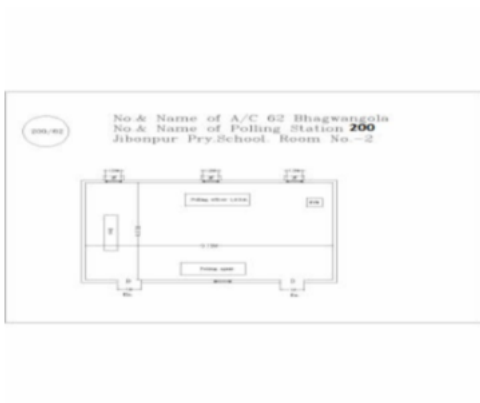

নির্বাচক নিবন্ধন আধিকারিকের স্বাক্ষর

Nazri Naksha

Google Map View

Polling Station Building Front View

Polling Station Front View

Cad View

Key MAP View

1 নাম : নাসিরা বিবি স্বামীর নাম : সুকবর আলী বাড়ির নং : n0027 বয়স : 35 লিঙ্গ : মহিলা	SQP1180652 ফটো উপলব্ধ	2 নাম : সুকবর পিতার নাম : নাস্তুর আলি বাড়ির নং : n0027 বয়স : 51 লিঙ্গ : পুরুষ	WB/09/056/417244 ফটো উপলব্ধ	3 নাম : দিলরুবা বিবি স্বামীর নাম : হালিম সেখ বাড়ির নং : n0027 বয়স : 37 লিঙ্গ : মহিলা	SQP1642255 ফটো উপলব্ধ
4 নাম : হালিম সেখ মায়ের নাম : আসেমা বাড়ির নং : n0027 বয়স : 43 লিঙ্গ : পুরুষ	SQP0659300 ফটো উপলব্ধ	5 নাম : আসেমা স্বামীর নাম : মুসলেম সেখ বাড়ির নং : n0027 বয়স : 72 লিঙ্গ : মহিলা	WB/09/056/417243 ফটো উপলব্ধ	6 নাম : চিন্তা বিবি স্বামীর নাম : মো মুরসেলিম সেখ বাড়ির নং : n0025 বয়স : 37 লিঙ্গ : মহিলা	SQP1521681 ফটো উপলব্ধ
7 নাম : নৈয়ব আলী পিতার নাম : মোজাহার বাড়ির নং : n0025 বয়স : 44 লিঙ্গ : পুরুষ	KSM2641090 ফটো উপলব্ধ	8 নাম : মর্জিনা বিবি স্বামীর নাম : আলতাভ বাড়ির নং : n0025 বয়স : 60 লিঙ্গ : মহিলা	WB/09/056/417383 ফটো উপলব্ধ	9 নাম : আলতাভ সেখ পিতার নাম : মুজাহার সেখ বাড়ির নং : n0025 বয়স : 67 লিঙ্গ : পুরুষ	WB/09/056/417382 ফটো উপলব্ধ
10 নাম : আমেনা বিবি স্বামীর নাম : মুজাহার বাড়ির নং : n0025 বয়স : 90 লিঙ্গ : মহিলা	WB/09/056/417381 ফটো উপলব্ধ	11 নাম : আয়েসা বিবি স্বামীর নাম : আলম সেখ বাড়ির নং : n0017 বয়স : 34 লিঙ্গ : মহিলা	SQP1088970 ফটো উপলব্ধ	12 নাম : আলম সেখ পিতার নাম : একসাদ আলি বাড়ির নং : n0017 বয়স : 37 লিঙ্গ : পুরুষ	SQP1263839 ফটো উপলব্ধ
13 নাম : মুর্শিদা বিবি স্বামীর নাম : রবিউল বাড়ির নং : n0066 বয়স : 45 লিঙ্গ : মহিলা	KSM2414647 ফটো উপলব্ধ	14 নাম : রবিউল পিতার নাম : ওলিমহাম্মদ বাড়ির নং : n0065 বয়স : 52 লিঙ্গ : পুরুষ	WB/09/056/417267 ফটো উপলব্ধ	15 নাম : কামারুন্নেসা বিবি স্বামীর নাম : আনারুল ইসলাম বাড়ির নং : n0062 বয়স : 42 লিঙ্গ : মহিলা	KSM2414605 ফটো উপলব্ধ
16 নাম : আনারুল ইসলাম পিতার নাম : আইনুদ্দিন ইসলাম বাড়ির নং : n0062 বয়স : 67 লিঙ্গ : পুরুষ	WB/09/056/417134 ফটো উপলব্ধ	17 নাম : মজিমা বিবি স্বামীর নাম : আইনুদ্দিন বাড়ির নং : n0062 বয়স : 82 লিঙ্গ : মহিলা	WB/09/056/417296 ফটো উপলব্ধ	18 নাম : পিয়ারুল ইসলাম পিতার নাম : আইনুদ্দিন সেখ বাড়ির নং : n0062 বয়স : 59 লিঙ্গ : পুরুষ	WB/09/056/417123 ফটো উপলব্ধ
19 নাম : সরিফুল ইসলাম পিতার নাম : হোসেন মন্ডল বাড়ির নং : n0114 বয়স : 47 লিঙ্গ : পুরুষ	KSM2422673 ফটো উপলব্ধ	20 নাম : আদোরা বিবি স্বামীর নাম : আব্দুল সামাদ বাড়ির নং : n0118 বয়স : 53 লিঙ্গ : মহিলা	KSM2231256 ফটো উপলব্ধ	21 নাম : কাশ্মীরা বিবি স্বামীর নাম : সালামুদ্দিন বাড়ির নং : n0108 বয়স : 41 লিঙ্গ : মহিলা	SQP0940577 ফটো উপলব্ধ
22 নাম : তাজমিনা বিবি স্বামীর নাম : ইমদন সেখ বাড়ির নং : n0104 বয়স : 40 লিঙ্গ : মহিলা	KSM2517837 ফটো উপলব্ধ	23 নাম : রিনা বিবি স্বামীর নাম : আইনাল সেখ বাড়ির নং : n0103 বয়স : 36 লিঙ্গ : মহিলা	SQP0940627 ফটো উপলব্ধ	24 নাম : ময়না বিবি স্বামীর নাম : লাল্টু সেখ বাড়ির নং : n0101 বয়স : 38 লিঙ্গ : মহিলা	KSM2724029 ফটো উপলব্ধ
25 নাম : রোশেনা স্বামীর নাম : মাইনুদ্দিন বাড়ির নং : n0093 বয়স : 72 লিঙ্গ : মহিলা	WB/09/056/417490 ফটো উপলব্ধ	26 নাম : জানেরা বিবি স্বামীর নাম : লালমহম্মদ বাড়ির নং : n0050 বয়স : 57 লিঙ্গ : মহিলা	WB/09/056/417212 ফটো উপলব্ধ	27 নাম : পিয়ারুল ইসলাম পিতার নাম : আয়েজ সেখ বাড়ির নং : n0050 বয়স : 57 লিঙ্গ : পুরুষ	WB/09/056/417125 ফটো উপলব্ধ
28 নাম : জোহরা স্বামীর নাম : আয়েজ বাড়ির নং : n0050 বয়স : 69 লিঙ্গ : মহিলা	WB/09/056/417165 ফটো উপলব্ধ	29 নাম : ফিরদৌসা বিবি স্বামীর নাম : জালালউদ্দিন বাড়ির নং : n0047 বয়স : 53 লিঙ্গ : মহিলা	WB/09/056/417207 ফটো উপলব্ধ	30 নাম : জালালউদ্দিন পিতার নাম : এসলাম সেখ বাড়ির নং : n0047 বয়স : 58 লিঙ্গ : পুরুষ	WB/09/056/417206 ফটো উপলব্ধ