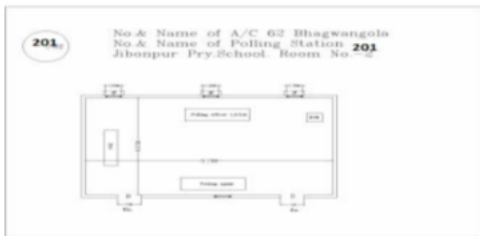

নির্বাচক নিবন্ধন আধিকারিকের স্বাক্ষর

Nazri Naksha

Google Map View

Polling Station Building Front View

Polling Station Front View

Cad View

Key MAP View

1	SQP1388669	নাম : মোসাঃ বিজলা বিবি স্বামীর নাম: মোঃ এসমাইল সেখ বাড়ির নং : n0032 বয়স : 32 লিঙ্গ : মহিলা	ফটো উপলব্ধ	2	WB/09/056/399231	নাম : শাজাহান বিবি স্বামীর নাম: নজরুল বাড়ির নং : n0032 বয়স : 77 লিঙ্গ : মহিলা	ফটো উপলব্ধ	3	SQP1388743	নাম : এবাহিম সেখ পিতার নাম: গোলাভ বাড়ির নং : n0029 বয়স : 32 লিঙ্গ : পুরুষ	ফটো উপলব্ধ
4	SQP1388735	নাম : মিনারা বিবি স্বামীর নাম: দুলাল সেখ বাড়ির নং : n0029 বয়স : 53 লিঙ্গ : মহিলা	ফটো উপলব্ধ	5	SQP1080472	নাম : বরনালি বিবি স্বামীর নাম: আমিনুল ইসলাম বাড়ির নং : n0036 বয়স : 37 লিঙ্গ : মহিলা	ফটো উপলব্ধ	6	KSM1442383	নাম : আনজুমিনারা বিবি স্বামীর নাম: সাইদুল ইসলাম বাড়ির নং : n0036 বয়স : 40 লিঙ্গ : মহিলা	ফটো উপলব্ধ
7	SQP2947901	নাম : সালেম বেওয়া স্বামীর নাম: আব্দুল কুদ্দুস বাড়ির নং : n0036 বয়স : 80 লিঙ্গ : মহিলা	ফটো উপলব্ধ	8	SQP1275049	নাম : রেহানা বিবি স্বামীর নাম: আসরাফুল সেখ বাড়ির নং : n0005 বয়স : 33 লিঙ্গ : মহিলা	ফটো উপলব্ধ	9	KSM2721363	নাম : খাইরুল্লাহ বিবি স্বামীর নাম: ব্রনামুল সেখ বাড়ির নং : n0014 বয়স : 36 লিঙ্গ : মহিলা	ফটো উপলব্ধ
10	WB/09/056/399353	নাম : মোঃ আব্দুলউদ্দিন পিতার নাম: বাহার সেখ বাড়ির নং : n0007 বয়স : 42 লিঙ্গ : পুরুষ	ফটো উপলব্ধ	11	KSM2144251	নাম : সাবিনা বিবি স্বামীর নাম: মানিক সেখ বাড়ির নং : n0071 বয়স : 43 লিঙ্গ : মহিলা	ফটো উপলব্ধ	12	WB/09/056/399017	নাম : লালচাঁদ সেখ পিতার নাম: সামেদ বাড়ির নং : n0071 বয়স : 72 লিঙ্গ : পুরুষ	ফটো উপলব্ধ
13	KSM2407955	নাম : আলাউদ্দিন সেখ মায়ের নাম: সাবেরা বেওয়া বাড়ির নং : n0071 বয়স : 41 লিঙ্গ : পুরুষ	ফটো উপলব্ধ	14	SQP2778207	নাম : শিউলি বিবি স্বামীর নাম: নূহর সেখ বাড়ির নং : n0009 বয়স : 49 লিঙ্গ : মহিলা	ফটো উপলব্ধ	15	WB/09/056/399299	নাম : দিলমহম্মদ সেখ পিতার নাম: দোস্তমহম্মদ বাড়ির নং : n0009 বয়স : 57 লিঙ্গ : পুরুষ	ফটো উপলব্ধ
16	WB/09/056/399298	নাম : ওয়ারা বেওয়া স্বামীর নাম: দোস্তমহম্মদ বাড়ির নং : n0009 বয়স : 67 লিঙ্গ : মহিলা	ফটো উপলব্ধ	17	WB/09/056/381443	নাম : সমীরুল পিতার নাম: মুনজুর বাড়ির নং : n0219 বয়স : 58 লিঙ্গ : পুরুষ	ফটো উপলব্ধ	18	SQP2931319	নাম : জাকির সেখ পিতার নাম: সমীরুল সেখ বাড়ির নং : এন0219 বয়স : 22 লিঙ্গ : পুরুষ	ফটো উপলব্ধ
19	SQP1260926	নাম : মীরা খাতুন মায়ের নাম: মাজেরা বেওয়া বাড়ির নং : n0104 বয়স : 37 লিঙ্গ : মহিলা	ফটো উপলব্ধ	20	KSM2652402	নাম : আলতারুল পিতার নাম: রক্বান সেখ বাড়ির নং : n0091 বয়স : 38 লিঙ্গ : পুরুষ	ফটো উপলব্ধ	21	SQP1260694	নাম : আসাম সেখ পিতার নাম: সেজয়ানুল হক বাড়ির নং : n0089 বয়স : 41 লিঙ্গ : পুরুষ	ফটো উপলব্ধ
22	KSM2721223	নাম : আব্বাস শাহ মায়ের নাম: পরিষণ বেওয়া বাড়ির নং : n0088 বয়স : 38 লিঙ্গ : পুরুষ	ফটো উপলব্ধ	23	SQP0614446	নাম : মরজিনা বিবি স্বামীর নাম: আব্দ শাহ বাড়ির নং : n0087 বয়স : 43 লিঙ্গ : মহিলা	ফটো উপলব্ধ	24	WB/09/056/399312	নাম : নেগার বেওয়া স্বামীর নাম: সোহরাব বাড়ির নং : n0016 বয়স : 64 লিঙ্গ : মহিলা	ফটো উপলব্ধ
25	KSM2409092	নাম : কুমা বিবি স্বামীর নাম: আসরাফ সেখ বাড়ির নং : n0016 বয়স : 39 লিঙ্গ : মহিলা	ফটো উপলব্ধ	26	KSM2407658	নাম : আসরাফ সেখ পিতার নাম: মারফত সেখ বাড়ির নং : n0016 বয়স : 46 লিঙ্গ : পুরুষ	ফটো উপলব্ধ	27	SQP1621952	নাম : রাজিদা খাতুন বিবি স্বামীর নাম: সাইদুল ইসলাম বাড়ির নং : n00213 বয়স : 29 লিঙ্গ : মহিলা	ফটো উপলব্ধ
28	SQP1621705	নাম : ফটিক সেখ পিতার নাম: সোহরাব সেখ বাড়ির নং : n0065 বয়স : 33 লিঙ্গ : পুরুষ	ফটো উপলব্ধ	29	KSM2573715	নাম : সপিয়া বিবি স্বামীর নাম: ইয়াদ আলী বাড়ির নং : n0026 বয়স : 82 লিঙ্গ : মহিলা	ফটো উপলব্ধ	30	WB/09/056/399270	নাম : বানী এস্রাইল পিতার নাম: ইয়াদ আলী বানী বাড়ির নং : n0026 বয়স : 65 লিঙ্গ : পুরুষ	ফটো উপলব্ধ