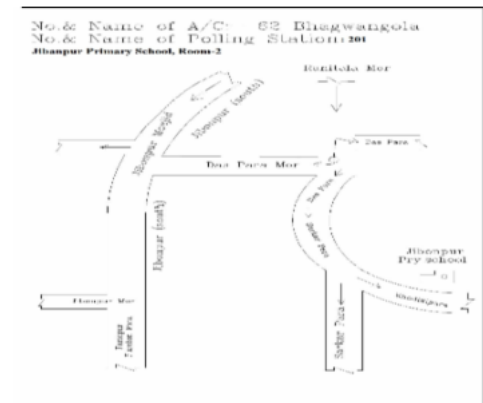

নির্বাচক নিবন্ধন আধিকারিকের স্বাক্ষর

Nazri Naksha

Google Map View

Polling Station Building Front View

Polling Station Front View

Cad View

Key MAP View

1	SQP1388669	নাম : মোসাঃ বিজলা বিবি স্বামীর নাম: মোঃ এসমাইল সেখ বাড়ির নং : n0032 বয়স : 32 লিঙ্গ : মহিলা	ফটো উপলব্ধ	2	WB/09/056/399231	নাম : শাজাহান বিবি স্বামীর নাম: নজরুল বাড়ির নং : n0032 বয়স : 77 লিঙ্গ : মহিলা	ফটো উপলব্ধ	3	SQP1388743	নাম : এবাহিম সেখ পিতার নাম: গোলাভ বাড়ির নং : n0029 বয়স : 32 লিঙ্গ : পুরুষ	ফটো উপলব্ধ
4	SQP1388735	নাম : মিনারা বিবি স্বামীর নাম: দুলাল সেখ বাড়ির নং : n0029 বয়স : 53 লিঙ্গ : মহিলা	ফটো উপলব্ধ	5	SQP1080472	নাম : বরনালি বিবি স্বামীর নাম: আমিনুল ইসলাম বাড়ির নং : n0036 বয়স : 37 লিঙ্গ : মহিলা	ফটো উপলব্ধ	6	KSM1442383	নাম : আনজুমিনারা বিবি স্বামীর নাম: সাইদুল ইসলাম বাড়ির নং : n0036 বয়স : 40 লিঙ্গ : মহিলা	ফটো উপলব্ধ
7	SQP2947901	নাম : সালেম বেওয়া স্বামীর নাম: আব্দুল কুদ্দুস বাড়ির নং : n0036 বয়স : 80 লিঙ্গ : মহিলা	ফটো উপলব্ধ	8	SQP1275049	নাম : রেহানা বিবি স্বামীর নাম: আসরাফুল সেখ বাড়ির নং : n0005 বয়স : 33 লিঙ্গ : মহিলা	ফটো উপলব্ধ	9	KSM2721363	নাম : খাইরুল্লাহ বিবি স্বামীর নাম: ব্রনামুল সেখ বাড়ির নং : n0014 বয়স : 36 লিঙ্গ : মহিলা	ফটো উপলব্ধ
10	WB/09/056/399353	নাম : মোঃ আব্দুলউদ্দিন পিতার নাম: বাহার সেখ বাড়ির নং : n0007 বয়স : 42 লিঙ্গ : পুরুষ	ফটো উপলব্ধ	11	KSM2144251	নাম : সাবিনা বিবি স্বামীর নাম: মানিক সেখ বাড়ির নং : n0071 বয়স : 43 লিঙ্গ : মহিলা	ফটো উপলব্ধ	12	WB/09/056/399017	নাম : লালচাঁদ সেখ পিতার নাম: সামেদ বাড়ির নং : n0071 বয়স : 72 লিঙ্গ : পুরুষ	ফটো উপলব্ধ
13	KSM2407955	নাম : আলাউদ্দিন সেখ মায়ের নাম: সাবেরা বেওয়া বাড়ির নং : n0071 বয়স : 41 লিঙ্গ : পুরুষ	ফটো উপলব্ধ	14	SQP2778207	নাম : শিউলি বিবি স্বামীর নাম: নূহর সেখ বাড়ির নং : n0009 বয়স : 49 লিঙ্গ : মহিলা	ফটো উপলব্ধ	15	WB/09/056/399299	নাম : দিলমহম্মদ সেখ পিতার নাম: দোস্তমহম্মদ বাড়ির নং : n0009 বয়স : 57 লিঙ্গ : পুরুষ	ফটো উপলব্ধ
16	WB/09/056/399298	নাম : ওয়ারা বেওয়া স্বামীর নাম: দোস্তমহম্মদ বাড়ির নং : n0009 বয়স : 67 লিঙ্গ : মহিলা	ফটো উপলব্ধ	17	WB/09/056/381443	নাম : সমীরুল পিতার নাম: মুনজুর বাড়ির নং : n0219 বয়স : 58 লিঙ্গ : পুরুষ	ফটো উপলব্ধ	18	SQP2931319	নাম : জাকির সেখ পিতার নাম: সমীরুল সেখ বাড়ির নং : এন0219 বয়স : 22 লিঙ্গ : পুরুষ	ফটো উপলব্ধ
19	SQP1260926	নাম : মীরা খাতুন মায়ের নাম: মাজেরা বেওয়া বাড়ির নং : n0104 বয়স : 37 লিঙ্গ : মহিলা	ফটো উপলব্ধ	20	KSM2652402	নাম : আলতারুল পিতার নাম: রক্বান সেখ বাড়ির নং : n0091 বয়স : 38 লিঙ্গ : পুরুষ	ফটো উপলব্ধ	21	SQP1260694	নাম : আসাম সেখ পিতার নাম: সেজয়ানুল হক বাড়ির নং : n0089 বয়স : 41 লিঙ্গ : পুরুষ	ফটো উপলব্ধ
22	KSM2721223	নাম : আব্বাস শাহ মায়ের নাম: পরিষণ বেওয়া বাড়ির নং : n0088 বয়স : 38 লিঙ্গ : পুরুষ	ফটো উপলব্ধ	23	SQP0614446	নাম : মরজিনা বিবি স্বামীর নাম: আব্দ শাহ বাড়ির নং : n0087 বয়স : 43 লিঙ্গ : মহিলা	ফটো উপলব্ধ	24	WB/09/056/399312	নাম : নেগার বেওয়া স্বামীর নাম: সোহরাব বাড়ির নং : n0016 বয়স : 64 লিঙ্গ : মহিলা	ফটো উপলব্ধ
25	KSM2409092	নাম : কুমা বিবি স্বামীর নাম: আসরাফ সেখ বাড়ির নং : n0016 বয়স : 39 লিঙ্গ : মহিলা	ফটো উপলব্ধ	26	KSM2407658	নাম : আসরাফ সেখ পিতার নাম: মারফত সেখ বাড়ির নং : n0016 বয়স : 46 লিঙ্গ : পুরুষ	ফটো উপলব্ধ	27	SQP1621952	নাম : রাজিদা খাতুন বিবি স্বামীর নাম: সাইদুল ইসলাম বাড়ির নং : n00213 বয়স : 29 লিঙ্গ : মহিলা	ফটো উপলব্ধ
28	SQP1621705	নাম : ফটিক সেখ পিতার নাম: সোহরাব সেখ বাড়ির নং : n0065 বয়স : 33 লিঙ্গ : পুরুষ	ফটো উপলব্ধ	29	KSM2573715	নাম : সপিয়া বিবি স্বামীর নাম: ইয়াদ আলী বাড়ির নং : n0026 বয়স : 82 লিঙ্গ : মহিলা	ফটো উপলব্ধ	30	WB/09/056/399270	নাম : বানী এস্রাইল পিতার নাম: ইয়াদ আলী বানী বাড়ির নং : n0026 বয়স : 65 লিঙ্গ : পুরুষ	ফটো উপলব্ধ