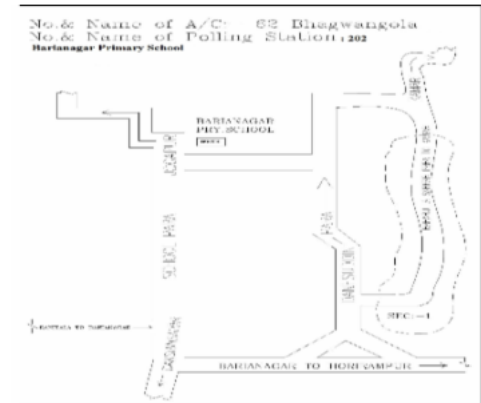

নির্বাচক নিবন্ধন আধিকারিকের স্বাক্ষর

Nazri Naksha

Google Map View

Polling Station Building Front View

Polling Station Front View

Cad View

Key MAP View

1 নাম : সাহ জামাল বাদশা পিতার নাম: সাইদুল সেখ বাড়ির নং : এন0094 বয়স : 32 লিঙ্গ : পুরুষ	SQP1971415 ফটো উপলব্ধ	2 নাম : সেলিনা খাতুন স্বামীর নাম: সামিম সেখ বাড়ির নং : এন0021 বয়স : 27 লিঙ্গ : মহিলা	SQP1971639 ফটো উপলব্ধ	3 নাম : রুনা বিবি স্বামীর নাম: মহিউদ্দিন সেখ বাড়ির নং : এন0075 বয়স : 38 লিঙ্গ : মহিলা	SQP1972520 ফটো উপলব্ধ
4 নাম : আরেফা বিবি স্বামীর নাম: সাহেদুল বাড়ির নং : n0094 বয়স : 62 লিঙ্গ : মহিলা	KSM2576106 ফটো উপলব্ধ	5 নাম : সায়েরুল পিতার নাম: মঞ্জুর বাড়ির নং : n0094 বয়স : 70 লিঙ্গ : পুরুষ	WB/09/056/420193 ফটো উপলব্ধ	6 নাম : মাহামুদা খাতুন স্বামীর নাম: মোঃ ওবাইদুল ইসলাম বাড়ির নং : n0110 বয়স : 33 লিঙ্গ : মহিলা	SQP1267533 ফটো উপলব্ধ
7 নাম : সাবিলা বিবি স্বামীর নাম: লাল মহম্মদ সেখ বাড়ির নং : n0106 বয়স : 44 লিঙ্গ : মহিলা	KSM1444587 ফটো উপলব্ধ	8 নাম : সোনিয়ারা খাতুন বিবি স্বামীর নাম: ইসমাইল বাড়ির নং : n0101 বয়স : 32 লিঙ্গ : মহিলা	SQP1522721 ফটো উপলব্ধ	9 নাম : রাহেলা বিবি স্বামীর নাম: রহেদ সেখ বাড়ির নং : n0098 বয়স : 66 লিঙ্গ : মহিলা	KSM1445907 ফটো উপলব্ধ
10 নাম : রহেদ সেখ পিতার নাম: দানেশ সেখ বাড়ির নং : n0098 বয়স : 71 লিঙ্গ : পুরুষ	KSM2153609 ফটো উপলব্ধ	11 নাম : সুমাইয়া খাতুন স্বামীর নাম: মাইনুল ইসলাম বাড়ির নং : n0006 বয়স : 33 লিঙ্গ : মহিলা	SQP1389600 ফটো উপলব্ধ	12 নাম : হাসেন পিতার নাম: রিয়াজুদ্দিন বাড়ির নং : n0021 বয়স : 57 লিঙ্গ : পুরুষ	WB/09/056/420401 ফটো উপলব্ধ
13 নাম : বাব সেখ পিতার নাম: নজরুল ইসলাম বাড়ির নং : n0019 বয়স : 33 লিঙ্গ : পুরুষ	SQP1522440 ফটো উপলব্ধ	14 নাম : রৌশনা স্বামীর নাম: নজরুল বাড়ির নং : n0019 বয়স : 74 লিঙ্গ : মহিলা	WB/09/056/420032 ফটো উপলব্ধ	15 নাম : তানজিলা বিবি স্বামীর নাম: আব্দুর রহমান বাড়ির নং : n0014 বয়স : 62 লিঙ্গ : মহিলা	WB/09/056/420002 ফটো উপলব্ধ
16 নাম : তাহেমাহার খাতুন স্বামীর নাম: আব্দুস সবুর বাড়ির নং : n0091 বয়স : 25 লিঙ্গ : মহিলা	SQP2310977 ফটো উপলব্ধ	17 নাম : সুমন সেখ পিতার নাম: লাল মহাম্মদ সেখ বাড়ির নং : n0111 বয়স : 25 লিঙ্গ : পুরুষ	SQP2310316 ফটো উপলব্ধ	18 নাম : রেখা খাতুন স্বামীর নাম: আব্দুল মালেক বাড়ির নং : n0099 বয়স : 30 লিঙ্গ : মহিলা	SQP2311322 ফটো উপলব্ধ
19 নাম : সাহমিনা বিবি স্বামীর নাম: নুরবক্ত বাড়ির নং : n0006 বয়স : 50 লিঙ্গ : মহিলা	KSM1445659 ফটো উপলব্ধ	20 নাম : নুর বক্ত পিতার নাম: মুসলেম বাড়ির নং : n0006 বয়স : 54 লিঙ্গ : পুরুষ	WB/09/056/420117 ফটো উপলব্ধ	21 নাম : আসরাফুল মণ্ডল পিতার নাম: গৌফুর মণ্ডল বাড়ির নং : n0027 বয়স : 48 লিঙ্গ : পুরুষ	KSM2415867 ফটো উপলব্ধ
22 নাম : মোঃ লোকমান আলি পিতার নাম: মোঃ এসারুদ্দিন বাড়ির নং : n0040 বয়স : 60 লিঙ্গ : পুরুষ	WB/09/056/420269 ফটো উপলব্ধ	23 নাম : এ্যান্টনি সেখ পিতার নাম: গৌফুর মন্ডল বাড়ির নং : n0027 বয়স : 27 লিঙ্গ : পুরুষ	SQP1716521 ফটো উপলব্ধ	24 নাম : মিনারা বিবি স্বামীর নাম: খুরশেদ সেখ বাড়ির নং : n0040 বয়স : 52 লিঙ্গ : মহিলা	SQP2376606 ফটো উপলব্ধ
25 নাম : আফসানা বিবি স্বামীর নাম: আব্দুল লাহিল বাকি বাড়ির নং : n0012 বয়স : 30 লিঙ্গ : মহিলা	SQP1622273 ফটো উপলব্ধ	26 নাম : মাহাফুজা খাতুন পিতার নাম: মাজিরুদ্দিন সেখ বাড়ির নং : n0018 বয়স : 33 লিঙ্গ : মহিলা	SQP1264993 ফটো উপলব্ধ	27 নাম : মন্ডল মহায়মেনুল পিতার নাম: মুসলেম মন্ডল বাড়ির নং : n0006 বয়স : 52 লিঙ্গ : পুরুষ	SQP2378768 ফটো উপলব্ধ
28 নাম : সাবিলা বিবি স্বামীর নাম: সাফিকুল ইসলাম বাড়ির নং : n0023 বয়স : 40 লিঙ্গ : মহিলা	KSM2576320 ফটো উপলব্ধ	29 নাম : মোঃ সাবির সেখ পিতার নাম: মোঃ রবান সেখ বাড়ির নং : n0014 বয়স : 28 লিঙ্গ : পুরুষ	SQP1642313 ফটো উপলব্ধ	30 নাম : আলি নেওয়াজ পিতার নাম: মুসলেম বাড়ির নং : n0006 বয়স : 57 লিঙ্গ : পুরুষ	SQP2378289 ফটো উপলব্ধ