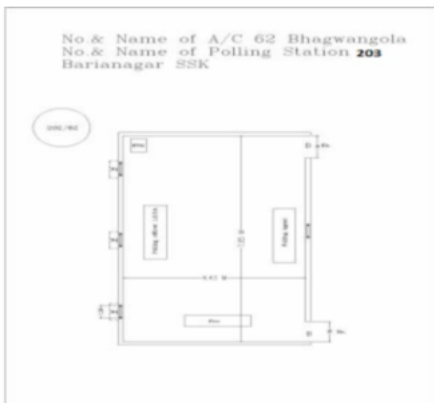

নির্বাচক নিবন্ধন আধিকারিকের স্বাক্ষর

Nazri Naksha

Google Map View

Polling Station Building Front View

Polling Station Front View

Cad View

Key MAP View

1 নাম : নারগিসা খাতুন বিবি স্বামীর নাম: নুজরুল ইসলাম বাড়ির নং : n0050 বয়স : 29 লিঙ্গ : মহিলা	SQP1717370 ফটো উপলব্ধ	2 নাম : লতিফা খাতুন পিতার নাম: আব্দুস সাত্তার বাড়ির নং : n0085 বয়স : 28 লিঙ্গ : মহিলা	SQP1717404 ফটো উপলব্ধ	3 নাম : মোঃ রাজেম আলী পিতার নাম: মোঃ সৈয়দ আলী বাড়ির নং : n0148 বয়স : 57 লিঙ্গ : পুরুষ	WB/09/056/426301 ফটো উপলব্ধ
4 নাম : সমিরুল সেখ পিতার নাম: মন্ডল সৈয়দ আলি বাড়ির নং : n0010 বয়স : 29 লিঙ্গ : পুরুষ	SQP1717255 ফটো উপলব্ধ	5 নাম : রুপালী খাতুন বিবি স্বামীর নাম: করিম সেখ বাড়ির নং : n0056 বয়স : 33 লিঙ্গ : মহিলা	SQP1717172 ফটো উপলব্ধ	6 নাম : অসিম আক্রম পিতার নাম: মোঃ আজমল সেখ বাড়ির নং : n0076 বয়স : 29 লিঙ্গ : পুরুষ	SQP1717107 ফটো উপলব্ধ
7 নাম : তুহিনা খাতুন পিতার নাম: সওকাত আলী বাড়ির নং : n0098 বয়স : 29 লিঙ্গ : মহিলা	SQP1717099 ফটো উপলব্ধ	8 নাম : আব্দুল রোফ পিতার নাম: এলাহি সেখ বাড়ির নং : n0088 বয়স : 31 লিঙ্গ : পুরুষ	SQP1717032 ফটো উপলব্ধ	9 নাম : শিউলি খাতুন পিতার নাম: আরেজুল্লা সেখ বাড়ির নং : n0003 বয়স : 28 লিঙ্গ : মহিলা	SQP1717024 ফটো উপলব্ধ
10 নাম : আব্দুল অকিল পিতার নাম: আব্দুল জাক্বার বাড়ির নং : n0012 বয়স : 28 লিঙ্গ : পুরুষ	SQP1716943 ফটো উপলব্ধ	11 নাম : অসিম আক্রম পিতার নাম: সওকাত আলী বাড়ির নং : n0098 বয়স : 30 লিঙ্গ : পুরুষ	SQP1716935 ফটো উপলব্ধ	12 নাম : তাজমিরা খাতুন বিবি স্বামীর নাম: সমিরুল সেখ বাড়ির নং : n0010 বয়স : 31 লিঙ্গ : মহিলা	SQP1716927 ফটো উপলব্ধ
13 নাম : আজাদ আলি পিতার নাম: আব্দুস সাত্তার বাড়ির নং : n0085 বয়স : 31 লিঙ্গ : পুরুষ	SQP1716919 ফটো উপলব্ধ	14 নাম : হাসিনা খাতুন বিবি স্বামীর নাম: ইকবাল হোসেন বাড়ির নং : n0061 বয়স : 28 লিঙ্গ : মহিলা	SQP1716869 ফটো উপলব্ধ	15 নাম : বাদশা সেখ পিতার নাম: আব্দুল সামাদ বাড়ির নং : n0063 বয়স : 29 লিঙ্গ : পুরুষ	SQP1716851 ফটো উপলব্ধ
16 নাম : আকবর আলি পিতার নাম: আব্দুস সামাদ বাড়ির নং : n0151 বয়স : 35 লিঙ্গ : পুরুষ	SQP1716752 ফটো উপলব্ধ	17 নাম : সাইরা খাতুন বিবি স্বামীর নাম: ইয়ার লতিফ বাড়ির নং : n0097 বয়স : 34 লিঙ্গ : মহিলা	SQP1716745 ফটো উপলব্ধ	18 নাম : মোসাঃ তুকারজ্জোমান বিবি স্বামীর নাম: মাহবুল ইসলাম বাড়ির নং : n0010 বয়স : 37 লিঙ্গ : মহিলা	SQP1716687 ফটো উপলব্ধ
19 নাম : ইয়াশিন সেখ পিতার নাম: ইলিয়াশ সেখ বাড়ির নং : n0182 বয়স : 43 লিঙ্গ : পুরুষ	KSM2416295 ফটো উপলব্ধ	20 নাম : আজাদ সেখ পিতার নাম: আওয়াল সেখ বাড়ির নং : n0167 বয়স : 30 লিঙ্গ : পুরুষ	SQP1523299 ফটো উপলব্ধ	21 নাম : সাজ্জাদ সেখ পিতার নাম: আওয়াল সেখ বাড়ির নং : n0167 বয়স : 32 লিঙ্গ : পুরুষ	SQP1523281 ফটো উপলব্ধ
22 নাম : রেকসোনা খাতুন বিবি স্বামীর নাম: মুরসালিম সেখ বাড়ির নং : n0167 বয়স : 34 লিঙ্গ : মহিলা	SQP1389675 ফটো উপলব্ধ	23 নাম : মুরসালিম সেখ পিতার নাম: আওয়াল সেখ বাড়ির নং : n0167 বয়স : 34 লিঙ্গ : পুরুষ	SQP1389725 ফটো উপলব্ধ	24 নাম : আয়েশা বেওয়া স্বামীর নাম: আওয়াল বাড়ির নং : n0167 বয়স : 62 লিঙ্গ : মহিলা	WB/09/056/426231 ফটো উপলব্ধ
25 নাম : মেমজান বেওয়া স্বামীর নাম: আজিজুল বাড়ির নং : n0167 বয়স : 82 লিঙ্গ : মহিলা	WB/09/056/426232 ফটো উপলব্ধ	26 নাম : ইয়াসিন সেখ পিতার নাম: এমাজুদ্দীন সেখ বাড়ির নং : n0154 বয়স : 35 লিঙ্গ : পুরুষ	SQP1089978 ফটো উপলব্ধ	27 নাম : মহিবুল ইসলাম পিতার নাম: মণ্ডল সৈয়দ আলি বাড়ির নং : n0010 বয়স : 39 লিঙ্গ : পুরুষ	SQP1265040 ফটো উপলব্ধ
28 নাম : সাজ্জাদ পিতার নাম: সৈয়দ মন্ডল বাড়ির নং : n0010 বয়স : 56 লিঙ্গ : পুরুষ	SQP2894475 ফটো উপলব্ধ	29 নাম : আব্দুল সামাদ পিতার নাম: লায়ের মন্ডল বাড়ির নং : n0063 বয়স : 67 লিঙ্গ : পুরুষ	WB/09/056/426033 ফটো উপলব্ধ	30 নাম : ইয়াকুব আলি পিতার নাম: আব্দুল গনি বাড়ির নং : n0061 বয়স : 37 লিঙ্গ : পুরুষ	SQP1090265 ফটো উপলব্ধ