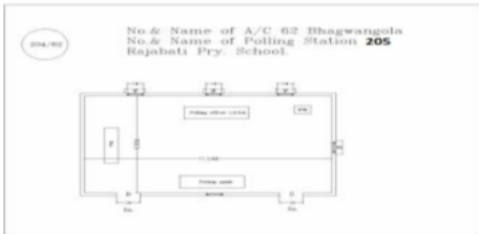

নির্বাচক নিবন্ধন আধিকারিকের স্বাক্ষর

Nazri Naksha

Google Map View

Polling Station Building Front View

Polling Station Front View

Cad View

Key MAP View

1 নাম : বিশাখা কর্মকার স্বামীর নাম: নিতাই কর্মকার বাড়ির নং : n0011 বয়স : 38 লিঙ্গ : মহিলা	KSM2642353 ফটো উপলব্ধ	2 নাম : নিতাই কর্মকার পিতার নাম: কৃষ্ণপদ কর্মকার বাড়ির নং : n0011 বয়স : 51 লিঙ্গ : পুরুষ	WB/09/056/429005 ফটো উপলব্ধ	3 নাম : কামিনীকুমার কর্মকার পিতার নাম: কৃষ্ণপদ কর্মকার বাড়ির নং : n0011 বয়স : 57 লিঙ্গ : পুরুষ	WB/09/056/429003 ফটো উপলব্ধ
4 নাম : কৃষ্ণপদ কর্মকার পিতার নাম: ভাদু কর্মকার বাড়ির নং : n0011 বয়স : 82 লিঙ্গ : পুরুষ	WB/09/056/429001 ফটো উপলব্ধ	5 নাম : সুরজিত কর্মকার পিতার নাম: শরৎ কর্মকার বাড়ির নং : n0015 বয়স : 42 লিঙ্গ : পুরুষ	KSM2417640 ফটো উপলব্ধ	6 নাম : রেবা কর্মকার স্বামীর নাম: হেমন্ত কর্মকার বাড়ির নং : n0015 বয়স : 57 লিঙ্গ : মহিলা	WB/09/056/429018 ফটো উপলব্ধ
7 নাম : হেমন্ত কর্মকার পিতার নাম: নারায়ন কর্মকার বাড়ির নং : n0015 বয়স : 60 লিঙ্গ : পুরুষ	WB/09/056/429017 ফটো উপলব্ধ	8 নাম : গৌতম কর্মকার পিতার নাম: গৌর কর্মকার বাড়ির নং : n0013 বয়স : 31 লিঙ্গ : পুরুষ	SQP1524248 ফটো উপলব্ধ	9 নাম : চন্দনা কর্মকার স্বামীর নাম: গৌর কর্মকার বাড়ির নং : n0013 বয়স : 54 লিঙ্গ : মহিলা	WB/09/056/429010 ফটো উপলব্ধ
10 নাম : গৌর কর্মকার পিতার নাম: জীবন কর্মকার বাড়ির নং : n0013 বয়স : 57 লিঙ্গ : পুরুষ	WB/09/056/429009 ফটো উপলব্ধ	11 নাম : অঞ্জলীবালা কর্মকার স্বামীর নাম: জীবন কর্মকার বাড়ির নং : n0013 বয়স : 82 লিঙ্গ : মহিলা	WB/09/056/429008 ফটো উপলব্ধ	12 নাম : রনজিৎ কর্মকার পিতার নাম: কামিনী কুমার কর্মকার বাড়ির নং : n0011 বয়স : 31 লিঙ্গ : পুরুষ	SQP1524198 ফটো উপলব্ধ
13 নাম : শুভজিত কর্মকার পিতার নাম: কামিনী কর্মকার বাড়ির নং : n0011 বয়স : 33 লিঙ্গ : পুরুষ	SQP1265560 ফটো উপলব্ধ	14 নাম : অভিজিৎ কর্মকার পিতার নাম: কামিনী কুমার কর্মকার বাড়ির নং : n0011 বয়স : 32 লিঙ্গ : পুরুষ	SQP1524230 ফটো উপলব্ধ	15 নাম : শোভা কর্মকার স্বামীর নাম: কামিনী কুমার কর্মকার বাড়ির নং : n0011 বয়স : 54 লিঙ্গ : মহিলা	WB/09/056/429004 ফটো উপলব্ধ
16 নাম : বিদ্যাৎ কর্মকার পিতার নাম: হেমন্ত কর্মকার বাড়ির নং : n0015 বয়স : 31 লিঙ্গ : পুরুষ	SQP1524222 ফটো উপলব্ধ	17 নাম : শরৎ কর্মকার পিতার নাম: নারায়ন কর্মকার বাড়ির নং : n0015 বয়স : 62 লিঙ্গ : পুরুষ	WB/09/056/429013 ফটো উপলব্ধ	18 নাম : উত্তম কর্মকার পিতার নাম: গৌর কর্মকার বাড়ির নং : n0178 বয়স : 27 লিঙ্গ : পুরুষ	SQP1822246 ফটো উপলব্ধ
19 নাম : নিভারানী কর্মকার স্বামীর নাম: শরৎ কর্মকার বাড়ির নং : n0015 বয়স : 78 লিঙ্গ : মহিলা	WB/09/056/429014 ফটো উপলব্ধ	20 নাম : মৌমিতা কর্মকার স্বামীর নাম: সুভজিৎ কর্মকার বাড়ির নং : এন0011 বয়স : 28 লিঙ্গ : মহিলা	SQP1978469 ফটো উপলব্ধ	21 নাম : সুজাতা কর্মকার স্বামীর নাম: সুরাজিৎ কর্মকার বাড়ির নং : এন0015 বয়স : 26 লিঙ্গ : মহিলা	SQP1978527 ফটো উপলব্ধ
22 নাম : সুখদেব কর্মকার পিতার নাম: জয়দেব কর্মকার বাড়ির নং : এন0013 বয়স : 33 লিঙ্গ : পুরুষ	XYZ1821446 ফটো উপলব্ধ	23 নাম : শেফালী দাস মন্ডল স্বামীর নাম: সঞ্জিত দাস বাড়ির নং : n0005 বয়স : 36 লিঙ্গ : মহিলা	SQP0941013 ফটো উপলব্ধ	24 নাম : সুরজিত মন্ডল পিতার নাম: ননীগোপাল মন্ডল বাড়ির নং : n0005 বয়স : 38 লিঙ্গ : পুরুষ	KSM2642320 ফটো উপলব্ধ
25 নাম : নিতাই দাস পিতার নাম: লক্ষী দাস বাড়ির নং : n0005 বয়স : 62 লিঙ্গ : পুরুষ	WB/09/056/429022 ফটো উপলব্ধ	26 নাম : গোবিন্দ দাস পিতার নাম: লক্ষী দাস বাড়ির নং : n0005 বয়স : 67 লিঙ্গ : পুরুষ	WB/09/056/429020 ফটো উপলব্ধ	27 নাম : সঞ্জিত দাস পিতার নাম: মনি দাস বাড়ির নং : n0005 বয়স : 52 লিঙ্গ : পুরুষ	KSM1433911 ফটো উপলব্ধ
28 নাম : রিয়া দাস মন্ডল স্বামীর নাম: রমেন চন্দ্র মন্ডল বাড়ির নং : এন0076 বয়স : 26 লিঙ্গ : মহিলা	SQP1978618 ফটো উপলব্ধ	29 নাম : অনিতা প্রমাণিক স্বামীর নাম: বাবুসোনা প্রমাণিক বাড়ির নং : n0058 বয়স : 27 লিঙ্গ : মহিলা	SQP2314821 ফটো উপলব্ধ	30 নাম : ফুলকুমারী প্রামাণিক স্বামীর নাম: সঞ্জয় প্রামাণিক বাড়ির নং : n0170 বয়স : 29 লিঙ্গ : মহিলা	SQP1584218 ফটো উপলব্ধ