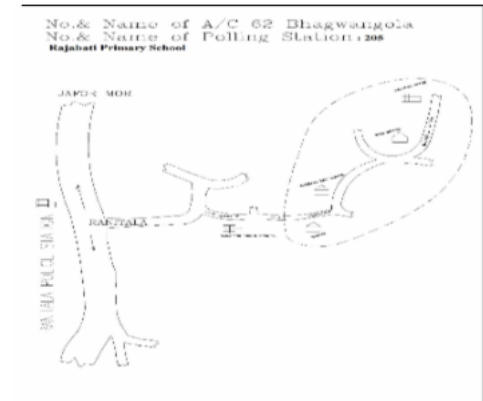

নির্বাচক নিবন্ধন আধিকারিকের স্বাক্ষর

Nazri Naksha

Google Map View

Polling Station Building Front View

Polling Station Front View

Cad View

Key MAP View

1 নাম : বিশাখা কর্মকার স্বামীর নাম: নিতাই কর্মকার বাড়ির নং : n0011 বয়স : 38 লিঙ্গ : মহিলা	KSM2642353 ফটো উপলব্ধ	2 নাম : নিতাই কর্মকার পিতার নাম: কৃষ্ণপদ কর্মকার বাড়ির নং : n0011 বয়স : 51 লিঙ্গ : পুরুষ	WB/09/056/429005 ফটো উপলব্ধ	3 নাম : কামিনীকুমার কর্মকার পিতার নাম: কৃষ্ণপদ কর্মকার বাড়ির নং : n0011 বয়স : 57 লিঙ্গ : পুরুষ	WB/09/056/429003 ফটো উপলব্ধ
4 নাম : কৃষ্ণপদ কর্মকার পিতার নাম: ভাদু কর্মকার বাড়ির নং : n0011 বয়স : 82 লিঙ্গ : পুরুষ	WB/09/056/429001 ফটো উপলব্ধ	5 নাম : সুরজিত কর্মকার পিতার নাম: শরৎ কর্মকার বাড়ির নং : n0015 বয়স : 42 লিঙ্গ : পুরুষ	KSM2417640 ফটো উপলব্ধ	6 নাম : রেবা কর্মকার স্বামীর নাম: হেমন্ত কর্মকার বাড়ির নং : n0015 বয়স : 57 লিঙ্গ : মহিলা	WB/09/056/429018 ফটো উপলব্ধ
7 নাম : হেমন্ত কর্মকার পিতার নাম: নারায়ন কর্মকার বাড়ির নং : n0015 বয়স : 60 লিঙ্গ : পুরুষ	WB/09/056/429017 ফটো উপলব্ধ	8 নাম : গৌতম কর্মকার পিতার নাম: গৌর কর্মকার বাড়ির নং : n0013 বয়স : 31 লিঙ্গ : পুরুষ	SQP1524248 ফটো উপলব্ধ	9 নাম : চন্দনা কর্মকার স্বামীর নাম: গৌর কর্মকার বাড়ির নং : n0013 বয়স : 54 লিঙ্গ : মহিলা	WB/09/056/429010 ফটো উপলব্ধ
10 নাম : গৌর কর্মকার পিতার নাম: জীবন কর্মকার বাড়ির নং : n0013 বয়স : 57 লিঙ্গ : পুরুষ	WB/09/056/429009 ফটো উপলব্ধ	11 নাম : অঞ্জলীবালা কর্মকার স্বামীর নাম: জীবন কর্মকার বাড়ির নং : n0013 বয়স : 82 লিঙ্গ : মহিলা	WB/09/056/429008 ফটো উপলব্ধ	12 নাম : রনজিৎ কর্মকার পিতার নাম: কামিনী কুমার কর্মকার বাড়ির নং : n0011 বয়স : 31 লিঙ্গ : পুরুষ	SQP1524198 ফটো উপলব্ধ
13 নাম : শুভজিত কর্মকার পিতার নাম: কামিনী কর্মকার বাড়ির নং : n0011 বয়স : 33 লিঙ্গ : পুরুষ	SQP1265560 ফটো উপলব্ধ	14 নাম : অভিজিৎ কর্মকার পিতার নাম: কামিনী কুমার কর্মকার বাড়ির নং : n0011 বয়স : 32 লিঙ্গ : পুরুষ	SQP1524230 ফটো উপলব্ধ	15 নাম : শোভা কর্মকার স্বামীর নাম: কামিনী কুমার কর্মকার বাড়ির নং : n0011 বয়স : 54 লিঙ্গ : মহিলা	WB/09/056/429004 ফটো উপলব্ধ
16 নাম : বিদ্যাৎ কর্মকার পিতার নাম: হেমন্ত কর্মকার বাড়ির নং : n0015 বয়স : 31 লিঙ্গ : পুরুষ	SQP1524222 ফটো উপলব্ধ	17 নাম : শরৎ কর্মকার পিতার নাম: নারায়ন কর্মকার বাড়ির নং : n0015 বয়স : 62 লিঙ্গ : পুরুষ	WB/09/056/429013 ফটো উপলব্ধ	18 নাম : উত্তম কর্মকার পিতার নাম: গৌর কর্মকার বাড়ির নং : n0178 বয়স : 27 লিঙ্গ : পুরুষ	SQP1822246 ফটো উপলব্ধ
19 নাম : নিভারানী কর্মকার স্বামীর নাম: শরৎ কর্মকার বাড়ির নং : n0015 বয়স : 78 লিঙ্গ : মহিলা	WB/09/056/429014 ফটো উপলব্ধ	20 নাম : মৌমিতা কর্মকার স্বামীর নাম: সুভজিৎ কর্মকার বাড়ির নং : এন0011 বয়স : 28 লিঙ্গ : মহিলা	SQP1978469 ফটো উপলব্ধ	21 নাম : সুজাতা কর্মকার স্বামীর নাম: সুরাজিৎ কর্মকার বাড়ির নং : এন0015 বয়স : 26 লিঙ্গ : মহিলা	SQP1978527 ফটো উপলব্ধ
22 নাম : সুখদেব কর্মকার পিতার নাম: জয়দেব কর্মকার বাড়ির নং : এন0013 বয়স : 33 লিঙ্গ : পুরুষ	XYZ1821446 ফটো উপলব্ধ	23 নাম : শেফালী দাস মন্ডল স্বামীর নাম: সঞ্জিত দাস বাড়ির নং : n0005 বয়স : 36 লিঙ্গ : মহিলা	SQP0941013 ফটো উপলব্ধ	24 নাম : সুরজিত মন্ডল পিতার নাম: ননীগোপাল মন্ডল বাড়ির নং : n0005 বয়স : 38 লিঙ্গ : পুরুষ	KSM2642320 ফটো উপলব্ধ
25 নাম : নিতাই দাস পিতার নাম: লক্ষী দাস বাড়ির নং : n0005 বয়স : 62 লিঙ্গ : পুরুষ	WB/09/056/429022 ফটো উপলব্ধ	26 নাম : গোবিন্দ দাস পিতার নাম: লক্ষী দাস বাড়ির নং : n0005 বয়স : 67 লিঙ্গ : পুরুষ	WB/09/056/429020 ফটো উপলব্ধ	27 নাম : সঞ্জিত দাস পিতার নাম: মনি দাস বাড়ির নং : n0005 বয়স : 52 লিঙ্গ : পুরুষ	KSM1433911 ফটো উপলব্ধ
28 নাম : রিয়া দাস মন্ডল স্বামীর নাম: রমেন চন্দ্র মন্ডল বাড়ির নং : এন0076 বয়স : 26 লিঙ্গ : মহিলা	SQP1978618 ফটো উপলব্ধ	29 নাম : অনিতা প্রমাণিক স্বামীর নাম: বাবুসোনা প্রমাণিক বাড়ির নং : n0058 বয়স : 27 লিঙ্গ : মহিলা	SQP2314821 ফটো উপলব্ধ	30 নাম : ফুলকুমারী প্রামাণিক স্বামীর নাম: সঞ্জয় প্রামাণিক বাড়ির নং : n0170 বয়স : 29 লিঙ্গ : মহিলা	SQP1584218 ফটো উপলব্ধ