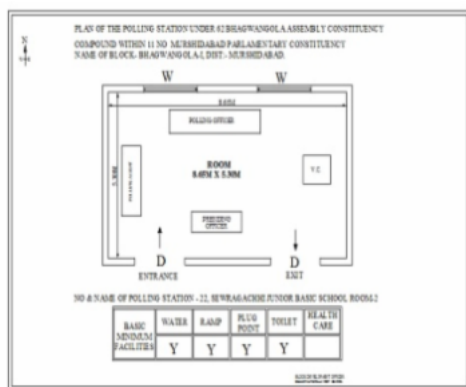

নির্বাচক নিবন্ধন আধিকারিকের স্বাক্ষর

Nazri Naksha

Google Map View

Polling Station Building Front View

Polling Station Front View

Cad View

Key MAP View

1 নাম : সঞ্জিত কর্মকার পিতার নাম: গোপাল কর্মকার বাড়ির নং : n0209 বয়স : 27 লিঙ্গ : পুরুষ	SQP1872464 ফটো উপলব্ধ	2 নাম : শীলা কর্মকার স্বামীর নাম: গোপাল কর্মকার বাড়ির নং : n0007 বয়স : 54 লিঙ্গ : মহিলা	WB/09/056/036592 ফটো উপলব্ধ	3 নাম : গোপাল কর্মকার পিতার নাম: পঙ্কজ কর্মকার বাড়ির নং : n0007 বয়স : 60 লিঙ্গ : পুরুষ	WB/09/056/036591 ফটো উপলব্ধ
4 নাম : বিষ্ণু চৌধুরী পিতার নাম: রোবিলাল চৌধুরী বাড়ির নং : এন0212 বয়স : 36 লিঙ্গ : পুরুষ	ACY0075846 ফটো উপলব্ধ	5 নাম : কেয়া দাস স্বামীর নাম: সঞ্জয় দাস বাড়ির নং : এন0016 বয়স : 26 লিঙ্গ : মহিলা	SQP1998210 ফটো উপলব্ধ	6 নাম : পিকু দাস পিতার নাম: পাঁচু দাস বাড়ির নং : এন0032 বয়স : 25 লিঙ্গ : পুরুষ	SQP1998277 ফটো উপলব্ধ
7 নাম : সবিতা দাস স্বামীর নাম: পাণ্ডব দাস বাড়ির নং : n0027 বয়স : 30 লিঙ্গ : মহিলা	SQP1655638 ফটো উপলব্ধ	8 নাম : সুপ্রিয়া দাস স্বামীর নাম: অমিত কুমার দাস বাড়ির নং : n0044 বয়স : 30 লিঙ্গ : মহিলা	SQP1655646 ফটো উপলব্ধ	9 নাম : বুবাই দাস পিতার নাম: মহাজান দাস বাড়ির নং : n0004 বয়স : 28 লিঙ্গ : পুরুষ	SQP1655653 ফটো উপলব্ধ
10 নাম : প্রীতি দাস স্বামীর নাম: সরোজ দাস বাড়ির নং : এন0016 বয়স : 22 লিঙ্গ : মহিলা	SQP2827335 ফটো উপলব্ধ	11 নাম : রুমি দাস স্বামীর নাম: পার্থ দাস বাড়ির নং : এন0027 বয়স : 25 লিঙ্গ : মহিলা	SQP2827368 ফটো উপলব্ধ	12 নাম : তিথি দাস স্বামীর নাম: বিপ্লব দাস বাড়ির নং : এন0013 বয়স : 23 লিঙ্গ : মহিলা	SQP2827582 ফটো উপলব্ধ
13 নাম : মধুমিতা দাস স্বামীর নাম: স্বরূপ দাস বাড়ির নং : এন0122 বয়স : 24 লিঙ্গ : মহিলা	SQP2827913 ফটো উপলব্ধ	14 নাম : সুদীপ দাস পিতার নাম: নিমাই দাস বাড়ির নং : এন0033 বয়স : 21 লিঙ্গ : পুরুষ	SQP2823474 ফটো উপলব্ধ	15 নাম : শচীন দাস মায়ের নাম: বেলা দাস বাড়ির নং : এন0178 বয়স : 21 লিঙ্গ : পুরুষ	SQP2823102 ফটো উপলব্ধ
16 নাম : রমেশ দাস পিতার নাম: গয়ানাথ দাস বাড়ির নং : এন0177 বয়স : 23 লিঙ্গ : পুরুষ	SQP2823714 ফটো উপলব্ধ	17 নাম : বর্ষা দাস পিতার নাম: নিমাই দাস বাড়ির নং : এন0033 বয়স : 23 লিঙ্গ : মহিলা	SQP2822526 ফটো উপলব্ধ	18 নাম : পলাশ দাস পিতার নাম: সুশীল দাস বাড়ির নং : n0208 বয়স : 27 লিঙ্গ : পুরুষ	SQP1872456 ফটো উপলব্ধ
19 নাম : সঞ্জীব চন্দ্র দাস পিতার নাম: জ্ঞান চন্দ্র দাস বাড়ির নং : n0047 বয়স : 44 লিঙ্গ : পুরুষ	KSM2530616 ফটো উপলব্ধ	20 নাম : মিহির দাস পিতার নাম: মুগাল দাস বাড়ির নং : এন0034 বয়স : 25 লিঙ্গ : পুরুষ	SQP1998269 ফটো উপলব্ধ	21 নাম : পিকু দাস স্বামীর নাম: আনন্দ দাস বাড়ির নং : এন0009 বয়স : 25 লিঙ্গ : মহিলা	SQP1998319 ফটো উপলব্ধ
22 নাম : মনা দাস স্বামীর নাম: আনন্দ দাস বাড়ির নং : এন0033 বয়স : 27 লিঙ্গ : মহিলা	SQP1998244 ফটো উপলব্ধ	23 নাম : রিয়া দাস মায়ের নাম: চিন্তামনি দাস বাড়ির নং : এন0033 বয়স : 26 লিঙ্গ : মহিলা	SQP1998459 ফটো উপলব্ধ	24 নাম : পার্থ দাস পিতার নাম: স্বপন দাস বাড়ির নং : এন0027 বয়স : 30 লিঙ্গ : পুরুষ	SQP1998285 ফটো উপলব্ধ
25 নাম : সোমা দাস স্বামীর নাম: সুজিত কুমার দাস বাড়ির নং : এন0043 বয়স : 28 লিঙ্গ : মহিলা	SQP1998293 ফটো উপলব্ধ	26 নাম : ফুলকুমারী দাস স্বামীর নাম: সুমন্ত দাস বাড়ির নং : এন0012 বয়স : 27 লিঙ্গ : মহিলা	SQP1998442 ফটো উপলব্ধ	27 নাম : অশোক দাস পিতার নাম: প্রভঞ্জন দাস বাড়ির নং : n0009 বয়স : 57 লিঙ্গ : পুরুষ	SQP2183457 ফটো উপলব্ধ
28 নাম : প্রতিমা দাস স্বামীর নাম: অসিত দাস বাড়ির নং : n0017 বয়স : 44 লিঙ্গ : মহিলা	KSM2668010 ফটো উপলব্ধ	29 নাম : নারায়নী দাস স্বামীর নাম: লোহারাম দাস বাড়ির নং : n0009 বয়স : 60 লিঙ্গ : মহিলা	SQP2290583 ফটো উপলব্ধ	30 নাম : তপন দাস পিতার নাম: সুশীল দাস বাড়ির নং : n0025 বয়স : 57 লিঙ্গ : পুরুষ	SQP2300945 ফটো উপলব্ধ