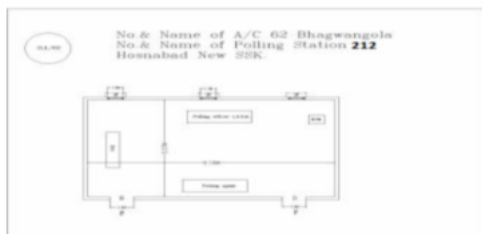

নির্বাচক নিবন্ধন আধিকারিকের স্বাক্ষর

Nazri Naksha

Google Map View

Polling Station Building Front View

Polling Station Front View

Cad View

Key MAP View

1	SQP1096304	নাম : খাইরুল ইসলাম পিতার নাম: আব্দুস সামাদ বাড়ির নং : n0005 বয়স : 39 লিঙ্গ : পুরুষ	ফটো উপলব্ধ	2	WB/09/056/444666	নাম : ফুলসুরা বিবি স্বামীর নাম: সাজ্জাদ বাড়ির নং : n0005 বয়স : 72 লিঙ্গ : মহিলা	ফটো উপলব্ধ	3	WB/09/056/444003	নাম : হাকিম সেখ পিতার নাম: আঃ মাল্লান বাড়ির নং : n0004 বয়স : 50 লিঙ্গ : পুরুষ	ফটো উপলব্ধ
4	WB/09/056/444002	নাম : আলেকনর বিবি স্বামীর নাম: আঃ মাল্লান বাড়ির নং : n0004 বয়স : 72 লিঙ্গ : মহিলা	ফটো উপলব্ধ	5	SQP1624691	নাম : বনী ইয়ামিন পিতার নাম: আমজাদ আলী বাড়ির নং : n0053 বয়স : 29 লিঙ্গ : পুরুষ	ফটো উপলব্ধ	6	WB/09/056/444325	নাম : আমজাদ আলি পিতার নাম: আব্দুল করিম সরকার বাড়ির নং : n0053 বয়স : 64 লিঙ্গ : পুরুষ	ফটো উপলব্ধ
7	SQP1624717	নাম : সাইমা খাতুন বিবি স্বামীর নাম: আকবর আলি বাড়ির নং : n0044 বয়স : 41 লিঙ্গ : মহিলা	ফটো উপলব্ধ	8	WB/09/056/444603	নাম : আলেনুর স্বামীর নাম: খোসমহম্মাদ বাড়ির নং : n0044 বয়স : 57 লিঙ্গ : মহিলা	ফটো উপলব্ধ	9	SQP3024171	নাম : খোসমহম্মাদ সেখ পিতার নাম: জবেদ আলি বাড়ির নং : n0044 বয়স : 60 লিঙ্গ : পুরুষ	ফটো উপলব্ধ
10	WB/09/056/444601	নাম : জুবেদা স্বামীর নাম: জবেদ বাড়ির নং : n0044 বয়স : 72 লিঙ্গ : মহিলা	ফটো উপলব্ধ	11	WB/09/056/444398	নাম : তাজেমা বিবি স্বামীর নাম: আঃ রহিম বাড়ির নং : n0042 বয়স : 80 লিঙ্গ : মহিলা	ফটো উপলব্ধ	12	WB/09/056/444422	নাম : কাওসার বক্স পিতার নাম: জমসেদ সেখ বাড়ির নং : n0028 বয়স : 54 লিঙ্গ : পুরুষ	ফটো উপলব্ধ
13	SQP0942342	নাম : আনসুরা বিবি স্বামীর নাম: আনসার বাড়ির নং : n0028 বয়স : 37 লিঙ্গ : মহিলা	ফটো উপলব্ধ	14	WB/09/056/444421	নাম : একরিন বেওয়া স্বামীর নাম: জমসেদ বাড়ির নং : n0028 বয়স : 72 লিঙ্গ : মহিলা	ফটো উপলব্ধ	15	SQP1267624	নাম : রেসমা খাতুন বিবি স্বামীর নাম: মুজাম্মেল সেখ বাড়ির নং : n0139 বয়স : 33 লিঙ্গ : মহিলা	ফটো উপলব্ধ
16	WB/09/056/444709	নাম : কালাম পিতার নাম: আলিমুদ্দিন বাড়ির নং : n0100 বয়স : 67 লিঙ্গ : পুরুষ	ফটো উপলব্ধ	17	SQP1268069	নাম : নাজমিরা বিবি স্বামীর নাম: হাসিবুর রহমান বাড়ির নং : n0070 বয়স : 34 লিঙ্গ : মহিলা	ফটো উপলব্ধ	18	WB/09/056/444505	নাম : হামেদা বিবি স্বামীর নাম: সাইফুদ্দিন বাড়ির নং : n0070 বয়স : 87 লিঙ্গ : মহিলা	ফটো উপলব্ধ
19	WB/09/056/444493	নাম : রাজেনা পিতার নাম: সামশুদ্দিন বাড়ির নং : n0066 বয়স : 66 লিঙ্গ : মহিলা	ফটো উপলব্ধ	20	KSM1445717	নাম : মিনজুরা বিবি স্বামীর নাম: তাজু বাড়ির নং : n0065 বয়স : 43 লিঙ্গ : মহিলা	ফটো উপলব্ধ	21	WB/09/056/444494	নাম : তাজু সেখ পিতার নাম: শামশুদ্দিন বাড়ির নং : n0065 বয়স : 51 লিঙ্গ : পুরুষ	ফটো উপলব্ধ
22	WB/09/056/444495	নাম : মেরাজুল পিতার নাম: সামশুদ্দিন বাড়ির নং : n0065 বয়স : 53 লিঙ্গ : পুরুষ	ফটো উপলব্ধ	23	WB/09/056/444489	নাম : সুকেদা বিবি স্বামীর নাম: কাইমুদ্দিন বাড়ির নং : n0065 বয়স : 68 লিঙ্গ : মহিলা	ফটো উপলব্ধ	24	SQP1624659	নাম : মোসাঃ সারেনা খাতুন পিতার নাম: কাইমুদ্দিন সেখ বাড়ির নং : n0065 বয়স : 42 লিঙ্গ : মহিলা	ফটো উপলব্ধ
25	WB/09/056/444660	নাম : ওসনা বিবি স্বামীর নাম: সান্তার বাড়ির নং : n0087 বয়স : 64 লিঙ্গ : মহিলা	ফটো উপলব্ধ	26	WB/09/056/444659	নাম : সান্তার সেখ পিতার নাম: এমরান সেখ বাড়ির নং : n0087 বয়স : 67 লিঙ্গ : পুরুষ	ফটো উপলব্ধ	27	SQP1528058	নাম : মনিরুল ইসলাম পিতার নাম: লতিব সেখ বাড়ির নং : n0087 বয়স : 31 লিঙ্গ : পুরুষ	ফটো উপলব্ধ
28	SQP2889970	নাম : মাজেরা বেওয়া স্বামীর নাম: এমরান বাড়ির নং : n0087 বয়স : 85 লিঙ্গ : মহিলা	ফটো উপলব্ধ	29	SQP1528207	নাম : মোঃ মিলন সেখ পিতার নাম: আহাদ সেখ বাড়ির নং : n0098 বয়স : 38 লিঙ্গ : পুরুষ	ফটো উপলব্ধ	30	SQP1097021	নাম : আবদুল আলিম পিতার নাম: সাদরুল বাড়ির নং : n0098 বয়স : 38 লিঙ্গ : পুরুষ	ফটো উপলব্ধ