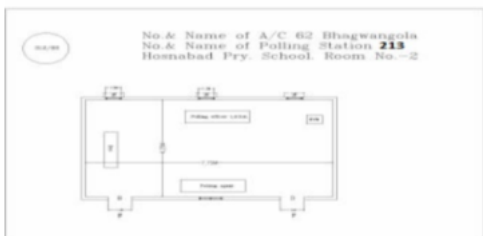

নির্বাচক নিবন্ধন আধিকারিকের স্বাক্ষর

Nazri Naksha

Google Map View

Polling Station Building Front View

Polling Station Front View

Cad View

Key MAP View

1	SQP1624923	ফটো উপলব্ধ	2	SQP1624790	ফটো উপলব্ধ	3	SQP1096338	ফটো উপলব্ধ
নাম : বাবর আলী পিতার নাম: রাকিবুল সেখ বাড়ির নং : n0007 বয়স : 29 লিঙ্গ : পুরুষ			নাম : আসরাফুল সেখ পিতার নাম: রাকিবুল সেখ বাড়ির নং : n0007 বয়স : 35 লিঙ্গ : পুরুষ			নাম : রকিবুল সেখ পিতার নাম: সাজ্জাদ আলি বাড়ির নং : n0007 বয়স : 41 লিঙ্গ : পুরুষ		
4	SQP1182575	ফটো উপলব্ধ	5	WB/09/056/444267	ফটো উপলব্ধ	6	SQP1394923	ফটো উপলব্ধ
নাম : রকিবুর রহমান পিতার নাম: বানী এসরাইল বাড়ির নং : n0007 বয়স : 50 লিঙ্গ : পুরুষ			নাম : অসেমা বিবি স্বামীর নাম: বানী এসরাইল বাড়ির নং : n0007 বয়স : 63 লিঙ্গ : মহিলা			নাম : নার্গিসা খাতুন বিবি স্বামীর নাম: গাফফার সেখ বাড়ির নং : n0007 বয়স : 33 লিঙ্গ : মহিলা		
7	SQP1395177	ফটো উপলব্ধ	8	SQP1267996	ফটো উপলব্ধ	9	SQP1720929	ফটো উপলব্ধ
নাম : গাফফার সেখ পিতার নাম: বকেশ সেখ বাড়ির নং : n0007 বয়স : 32 লিঙ্গ : পুরুষ			নাম : মোঃ মজিবর সেখ পিতার নাম: বকেশ সেখ বাড়ির নং : n0007 বয়স : 39 লিঙ্গ : পুরুষ			নাম : আইনাল সেখ পিতার নাম: মাল্লান সেখ বাড়ির নং : n0073 বয়স : 33 লিঙ্গ : পুরুষ		
10	SQP1720911	ফটো উপলব্ধ	11	KSM2726149	ফটো উপলব্ধ	12	KSM2578763	ফটো উপলব্ধ
নাম : তোহরা বিবি স্বামীর নাম: হবিবুর রহমান বাড়ির নং : n0056 বয়স : 28 লিঙ্গ : মহিলা			নাম : কামাল হোসেন পিতার নাম: সওকাত আলী বাড়ির নং : n0056 বয়স : 36 লিঙ্গ : পুরুষ			নাম : কহেনুর বিবি স্বামীর নাম: সেরাজুল বাড়ির নং : n0056 বয়স : 57 লিঙ্গ : মহিলা		
13	SQP1625136	ফটো উপলব্ধ	14	KSM2511244	ফটো উপলব্ধ	15	SQP1096239	ফটো উপলব্ধ
নাম : পারভিনা খাতুন পিতার নাম: সেরাজুল সেখ বাড়ির নং : 0056 বয়স : 32 লিঙ্গ : মহিলা			নাম : রবিউল হক পিতার নাম: সেরাজুল সেখ বাড়ির নং : n0056 বয়স : 40 লিঙ্গ : পুরুষ			নাম : মাহেনুরা খাতুন বিবি স্বামীর নাম: রাফিকুল হক বাড়ির নং : n0056 বয়স : 43 লিঙ্গ : মহিলা		
16	KSM2511228	ফটো উপলব্ধ	17	SQP1527779	ফটো উপলব্ধ	18	SQP1182310	ফটো উপলব্ধ
নাম : রাফিকুল হক পিতার নাম: সেরাজুল সেখ বাড়ির নং : n0056 বয়স : 42 লিঙ্গ : পুরুষ			নাম : জীবনেশা খাতুন বিবি স্বামীর নাম: সারিকুল ইসলাম বাড়ির নং : n0046 বয়স : 41 লিঙ্গ : মহিলা			নাম : সারিকুল ইসলাম পিতার নাম: নুর মহম্মদ সেখ বাড়ির নং : n0046 বয়স : 46 লিঙ্গ : পুরুষ		
19	SQP1096395	ফটো উপলব্ধ	20	WB/09/056/444036	ফটো উপলব্ধ	21	SQP1267962	ফটো উপলব্ধ
নাম : মানসুরা খাতুন পিতার নাম: নুরমহম্মদ বাড়ির নং : n0046 বয়স : 44 লিঙ্গ : মহিলা			নাম : নাজেফা বেওয়া স্বামীর নাম: কোরবান বাড়ির নং : n0046 বয়স : 54 লিঙ্গ : মহিলা			নাম : বাবর আলী সেখ পিতার নাম: জারমান আলী বাড়ির নং : n0026 বয়স : 34 লিঙ্গ : পুরুষ		
22	SQP1624840	ফটো উপলব্ধ	23	SQP1642644	ফটো উপলব্ধ	24	SQP1624865	ফটো উপলব্ধ
নাম : রাফিকুল সেখ পিতার নাম: জারমান সেখ বাড়ির নং : n0026 বয়স : 35 লিঙ্গ : পুরুষ			নাম : সাফিকুল সেখ পিতার নাম: ইয়াসিন সেখ বাড়ির নং : n0026 বয়স : 36 লিঙ্গ : পুরুষ			নাম : সারিকুল সেখ পিতার নাম: জারমান সেখ বাড়ির নং : n0026 বয়স : 30 লিঙ্গ : পুরুষ		
25	KSM2424851	ফটো উপলব্ধ	26	KSM1445709	ফটো উপলব্ধ	27	KSM1444702	ফটো উপলব্ধ
নাম : মঃ জাহাঙ্গীর সেখ পিতার নাম: জারমান সেখ বাড়ির নং : n0026 বয়স : 39 লিঙ্গ : পুরুষ			নাম : এজের সেখ পিতার নাম: জারমান সেখ বাড়ির নং : n0026 বয়স : 60 লিঙ্গ : পুরুষ			নাম : মোঃ সেরাজুল ইসলাম পিতার নাম: মোঃ এমাজ্জুদ্দিন বাড়ির নং : n0035 বয়স : 41 লিঙ্গ : পুরুষ		
28	KSM2424877	ফটো উপলব্ধ	29	SQP1527852	ফটো উপলব্ধ	30	KSM1445386	ফটো উপলব্ধ
নাম : সাইদুল সেখ পিতার নাম: গিয়াসুদ্দিন সেখ বাড়ির নং : n0090 বয়স : 41 লিঙ্গ : পুরুষ			নাম : বেলুয়ারা বিবি স্বামীর নাম: রবিউল হক বাড়ির নং : n0090 বয়স : 38 লিঙ্গ : মহিলা			নাম : রবিউল হক পিতার নাম: গিয়াসুদ্দিন সেখ বাড়ির নং : n0090 বয়স : 44 লিঙ্গ : পুরুষ		