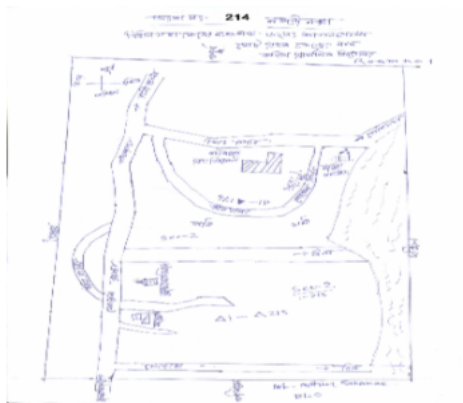

Nazri Naksha