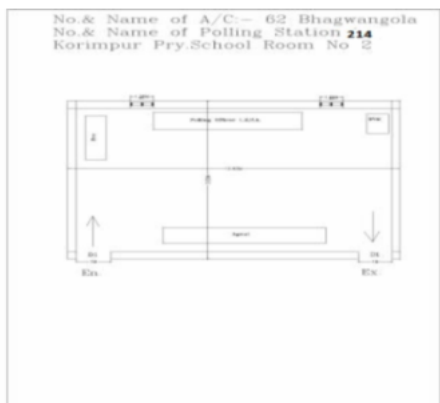

নির্বাচক নিবন্ধন আধিকারিকের স্বাক্ষর

Nazri Naksha

Google Map View

Polling Station Building Front View

Polling Station Front View

Cad View

Key MAP View

ভাগ নং, নাম : 1-মালিপুর হাজি সলিমুদ্দিন সরকারের পাড়া