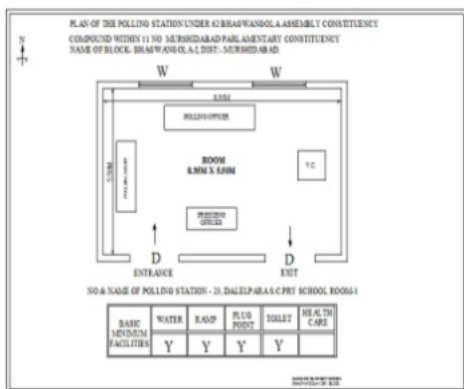

Cad View

Key MAP View