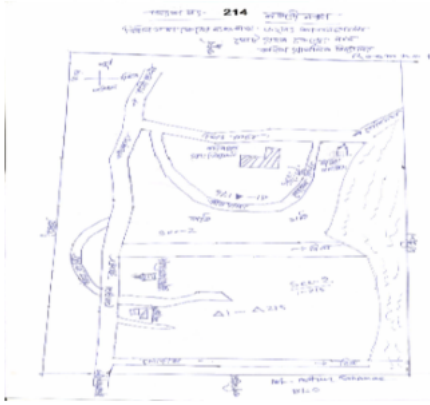

Nazri Naksha