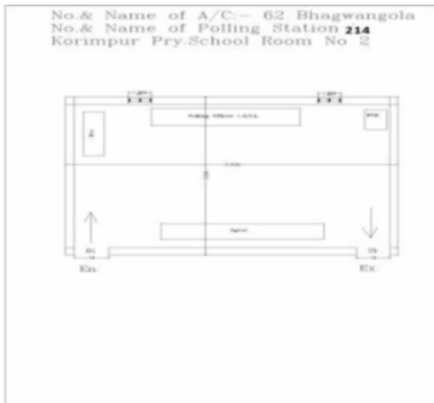

নির্বাচক নিবন্ধন আধিকারিকের স্বাক্ষর

Nazri Naksha

Google Map View

Polling Station Building Front View

Polling Station Front View

Cad View

Key MAP View

1 নাম : সমিরুদ্দিন সেখ পিতার নাম : আলাউদ্দিন সেখ বাড়ির নং : n0143 বয়স : 37 লিঙ্গ : পুরুষ	KSM2726842 ফটো উপলব্ধ	2 নাম : সেলিনা বিবি স্বামীর নাম : জুট বাড়ির নং : n0143 বয়স : 37 লিঙ্গ : মহিলা	KSM2726768 ফটো উপলব্ধ	3 নাম : জহুরা বেওয়া স্বামীর নাম : আলাউদ্দিন বাড়ির নং : n0143 বয়স : 67 লিঙ্গ : মহিলা	WB/09/056/450503 ফটো উপলব্ধ
4 নাম : নাজমুন নেহার খাতুন বিবি স্বামীর নাম : মুরসেদ সেখ বাড়ির নং : n0141 বয়স : 30 লিঙ্গ : মহিলা	SQP1528926 ফটো উপলব্ধ	5 নাম : মুরসেদ সেখ পিতার নাম : জাফর বাড়ির নং : n0141 বয়স : 37 লিঙ্গ : পুরুষ	SQP1099035 ফটো উপলব্ধ	6 নাম : মজিবর পিতার নাম : গোফুর বাড়ির নং : n0141 বয়স : 50 লিঙ্গ : পুরুষ	WB/09/056/450086 ফটো উপলব্ধ
7 নাম : সুন্দরা বিবি স্বামীর নাম : জাফর বাড়ির নং : n0141 বয়স : 57 লিঙ্গ : মহিলা	WB/09/056/450084 ফটো উপলব্ধ	8 নাম : জাফর সেখ পিতার নাম : গোফুর বাড়ির নং : n0141 বয়স : 61 লিঙ্গ : পুরুষ	KSM2166270 ফটো উপলব্ধ	9 নাম : সেলিনা বিবি স্বামীর নাম : জামাম সেখ বাড়ির নং : n0141 বয়স : 33 লিঙ্গ : মহিলা	SQP1266519 ফটো উপলব্ধ
10 নাম : শহরবানু বিবি স্বামীর নাম : বরকতুল্লা বাড়ির নং : n0087 বয়স : 77 লিঙ্গ : মহিলা	WB/09/056/450258 ফটো উপলব্ধ	11 নাম : দিলরুবা বিবি স্বামীর নাম : সামাউন সেখ বাড়ির নং : n0084 বয়স : 39 লিঙ্গ : মহিলা	KSM2726727 ফটো উপলব্ধ	12 নাম : জাহানারা বিবি স্বামীর নাম : তাহাসান বাড়ির নং : n0084 বয়স : 82 লিঙ্গ : মহিলা	WB/09/056/450334 ফটো উপলব্ধ
13 নাম : ফেরদৌসী বিবি স্বামীর নাম : ইমসার আলি বাড়ির নং : n0058 বয়স : 43 লিঙ্গ : মহিলা	KSM2166783 ফটো উপলব্ধ	14 নাম : ইনসার আলী পিতার নাম : খালেক বাড়ির নং : n0058 বয়স : 53 লিঙ্গ : পুরুষ	WB/09/056/450351 ফটো উপলব্ধ	15 নাম : আশেনুর বেওয়া স্বামীর নাম : খোসামহম্মদ বাড়ির নং : n0058 বয়স : 67 লিঙ্গ : মহিলা	WB/09/056/450349 ফটো উপলব্ধ
16 নাম : শিল্পী বিবি পিতার নাম : রাফিকুল ইসলাম বাড়ির নং : n0101 বয়স : 33 লিঙ্গ : মহিলা	KSM2726933 ফটো উপলব্ধ	17 নাম : রেজুয়ান হক পিতার নাম : রমজান সেখ বাড়ির নং : n0068 বয়স : 46 লিঙ্গ : পুরুষ	KSM2165900 ফটো উপলব্ধ	18 নাম : রাফিক সেখ পিতার নাম : জাহিরুদ্দিন বাড়ির নং : n0065 বয়স : 36 লিঙ্গ : পুরুষ	SQP1625763 ফটো উপলব্ধ
19 নাম : গোলাব সেখ মায়ের নাম : সুবেদা বিবি বাড়ির নং : n0065 বয়স : 33 লিঙ্গ : পুরুষ	SQP1183219 ফটো উপলব্ধ	20 নাম : কমোলা বিবি স্বামীর নাম : এরশাদ আলী বাড়ির নং : n0065 বয়স : 39 লিঙ্গ : মহিলা	SQP1098540 ফটো উপলব্ধ	21 নাম : এরশাদ আলী মায়ের নাম : সুবেদা বেওয়া বাড়ির নং : n0065 বয়স : 40 লিঙ্গ : পুরুষ	SQP1098532 ফটো উপলব্ধ
22 নাম : রহিমা বিবি স্বামীর নাম : বেলাল হোসেন বাড়ির নং : n0065 বয়স : 42 লিঙ্গ : মহিলা	KSM2726867 ফটো উপলব্ধ	23 নাম : আলেনুর বিবি স্বামীর নাম : জুল্লু রহমান বাড়ির নং : n0065 বয়স : 44 লিঙ্গ : মহিলা	KSM2166817 ফটো উপলব্ধ	24 নাম : জুল্লু রহমান পিতার নাম : জাহিরুদ্দিন সেখ বাড়ির নং : n0065 বয়স : 48 লিঙ্গ : পুরুষ	KSM2165728 ফটো উপলব্ধ
25 নাম : জাহানারা বিবি স্বামীর নাম : রবিউল হোসেন বাড়ির নং : n0065 বয়স : 55 লিঙ্গ : মহিলা	KSM2661411 ফটো উপলব্ধ	26 নাম : রবি হোসেন পিতার নাম : সাজ্জাদ হোসেন বাড়ির নং : n0065 বয়স : 62 লিঙ্গ : পুরুষ	KSM2165736 ফটো উপলব্ধ	27 নাম : সুবেদা বেওয়া স্বামীর নাম : জাহিরুদ্দিন বাড়ির নং : n0065 বয়স : 72 লিঙ্গ : মহিলা	WB/09/056/450372 ফটো উপলব্ধ
28 নাম : নিরালা বিবি স্বামীর নাম : মকিমুদ্দিন বাড়ির নং : n0101 বয়স : 52 লিঙ্গ : মহিলা	KSM2579787 ফটো উপলব্ধ	29 নাম : মকিমুদ্দিন পিতার নাম : এসাহাক বাড়ির নং : n0101 বয়স : 54 লিঙ্গ : পুরুষ	WB/09/056/450252 ফটো উপলব্ধ	30 নাম : আরেফা বিবি স্বামীর নাম : রাফিকুল বাড়ির নং : n0101 বয়স : 43 লিঙ্গ : মহিলা	KSM2426302 ফটো উপলব্ধ