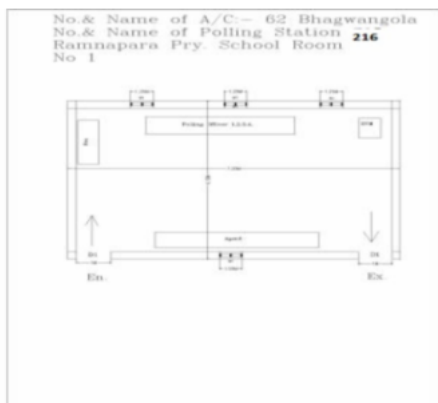

নির্বাচক নিবন্ধন আধিকারিকের স্বাক্ষর

Nazri Naksha

Google Map View

Polling Station Building Front View

Polling Station Front View

Cad View

Key MAP View

1 নাম : চেনুয়া বিবি স্বামীর নাম : সাইনুল সেখ বাড়ির নং : n0018 বয়স : 44 লিঙ্গ : মহিলা	KSM2167252 ফটো উপলব্ধ	2 নাম : উর্মিলা বিবি স্বামীর নাম : আইনুল সেখ বাড়ির নং : n0018 বয়স : 45 লিঙ্গ : মহিলা	SQP2098838 ফটো উপলব্ধ	3 নাম : মারজেমা বিবি স্বামীর নাম : জিন্নাত সেখ বাড়ির নং : n0068 বয়স : 77 লিঙ্গ : মহিলা	SQP2104461 ফটো উপলব্ধ
4 নাম : রাজেশ সেখ পিতার নাম : জমসেদ সেখ বাড়ির নং : n0054 বয়স : 28 লিঙ্গ : পুরুষ	SQP1825652 ফটো উপলব্ধ	5 নাম : নাসিরুদ্দিন সেখ পিতার নাম : আবু আলি বাড়ির নং : n0029 বয়স : 28 লিঙ্গ : পুরুষ	SQP1722032 ফটো উপলব্ধ	6 নাম : মোহাঃ ইজাজ আহাম্মেদ পিতার নাম : মোঃ বদিউজ্জামান বাড়ির নং : n0021 বয়স : 29 লিঙ্গ : পুরুষ	SQP1626159 ফটো উপলব্ধ
7 নাম : রোজিনা পারভিন স্বামীর নাম : আকবর আলি বাড়ির নং : n0099 বয়স : 35 লিঙ্গ : মহিলা	SQP1042985 ফটো উপলব্ধ	8 নাম : ফুলজান বিবি স্বামীর নাম : সামসুজ্জোহা বাড়ির নং : n0010 বয়স : 57 লিঙ্গ : মহিলা	WB/09/056/453233 ফটো উপলব্ধ	9 নাম : রুপসেনা বিবি স্বামীর নাম : ওয়াসিম আক্কেম বাড়ির নং : n0010 বয়স : 38 লিঙ্গ : মহিলা	SQP1099134 ফটো উপলব্ধ
10 নাম : সাবিলা বিবি স্বামীর নাম : সানাউল্লা বাড়ির নং : n0010 বয়স : 44 লিঙ্গ : মহিলা	KSM1456540 ফটো উপলব্ধ	11 নাম : সামিমা বিবি স্বামীর নাম : জুয়েল সেখ বাড়ির নং : n0055 বয়স : 26 লিঙ্গ : মহিলা	SQP2341188 ফটো উপলব্ধ	12 নাম : নূরবানু বিবি স্বামীর নাম : নূর্শেদ বাড়ির নং : n0054 বয়স : 58 লিঙ্গ : মহিলা	SQP2511673 ফটো উপলব্ধ
13 নাম : রেছ সেখ পিতার নাম : আব্দুল হাকিম বাড়ির নং : n0010 বয়স : 53 লিঙ্গ : পুরুষ	SQP2093300 ফটো উপলব্ধ	14 নাম : জুবোদা বিবি স্বামীর নাম : বদিউজ্জামান বাড়ির নং : n0021 বয়স : 57 লিঙ্গ : মহিলা	WB/09/056/453027 ফটো উপলব্ধ	15 নাম : আতাবুর রহমান পিতার নাম : হাকিম বাড়ির নং : n0010 বয়স : 56 লিঙ্গ : পুরুষ	KSM2427516 ফটো উপলব্ধ
16 নাম : রুকিয়া বিবি স্বামীর নাম : রাফিকুল সেখ বাড়ির নং : n0055 বয়স : 48 লিঙ্গ : মহিলা	SQP2092591 ফটো উপলব্ধ	17 নাম : সাকেনা বিবি স্বামীর নাম : আব্দুল খালেক বাড়ির নং : n0037 বয়স : 87 লিঙ্গ : মহিলা	SQP2502094 ফটো উপলব্ধ	18 নাম : বেগুয়া বিবি স্বামীর নাম : আব্দুল হাকিম বাড়ির নং : n0010 বয়স : 92 লিঙ্গ : মহিলা	SQP2503050 ফটো উপলব্ধ
19 নাম : আমিরুল ইসলাম পিতার নাম : আব্দুল হাসিম বাড়ির নং : n0018 বয়স : 50 লিঙ্গ : পুরুষ	KSM1453935 ফটো উপলব্ধ	20 নাম : রাসিদা বিবি স্বামীর নাম : আমিরুল ইসলাম বাড়ির নং : n0018 বয়স : 38 লিঙ্গ : মহিলা	KSM2427235 ফটো উপলব্ধ	21 নাম : সারিফুল সেখ পিতার নাম : সামসুজ্জোহা সেখ বাড়ির নং : n0010 বয়স : 30 লিঙ্গ : পুরুষ	SQP1626183 ফটো উপলব্ধ
22 নাম : বলুয়া বিবি স্বামীর নাম : বদিউজ্জামান বাড়ির নং : n0010 বয়স : 40 লিঙ্গ : মহিলা	KSM2427896 ফটো উপলব্ধ	23 নাম : বদিউজ্জামান পিতার নাম : হাকিম বাড়ির নং : n0010 বয়স : 50 লিঙ্গ : পুরুষ	WB/09/056/453237 ফটো উপলব্ধ	24 নাম : মাজেরা বিবি স্বামীর নাম : আতাবুর রহমান বাড়ির নং : n0010 বয়স : 44 লিঙ্গ : মহিলা	KSM2167096 ফটো উপলব্ধ
25 নাম : দিলরুবা বিবি স্বামীর নাম : হাসিবুর সেখ বাড়ির নং : n0037 বয়স : 41 লিঙ্গ : মহিলা	KSM1455674 ফটো উপলব্ধ	26 নাম : পারুল্লা বিবি স্বামীর নাম : এনামুল হক বাড়ির নং : n0130 বয়স : 65 লিঙ্গ : মহিলা	SQP2507838 ফটো উপলব্ধ	27 নাম : নেসাতন বিবি স্বামীর নাম : মোঃ সানাউল্লা সেখ বাড়ির নং : n0010 বয়স : 62 লিঙ্গ : মহিলা	SQP2079200 ফটো উপলব্ধ
28 নাম : বদিউজ্জামান পিতার নাম : আজিজ সেখ বাড়ির নং : n0021 বয়স : 62 লিঙ্গ : পুরুষ	SQP2506020 ফটো উপলব্ধ	29 নাম : জ্যোত্স্না বিবি স্বামীর নাম : খোস মহম্মদ সেখ বাড়ির নং : n0037 বয়স : 46 লিঙ্গ : মহিলা	KSM2427557 ফটো উপলব্ধ	30 নাম : সাইদুল সেখ পিতার নাম : খোস মহম্মদ বাড়ির নং : n0037 বয়স : 28 লিঙ্গ : পুরুষ	SQP1825611 ফটো উপলব্ধ