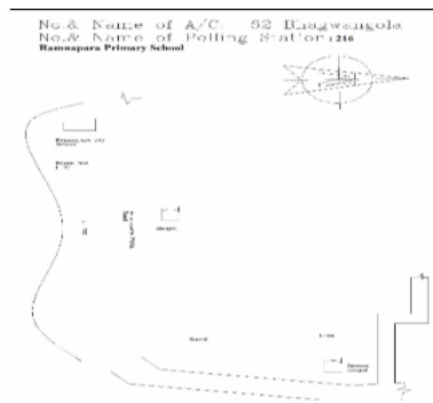

নির্বাচক নিবন্ধন আধিকারিকের স্বাক্ষর

Nazri Naksha

Google Map View

Polling Station Building Front View

Polling Station Front View

Cad View

Key MAP View

1 নাম : চেনুয়া বিবি স্বামীর নাম : সাইনুল সেখ বাড়ির নং : n0018 বয়স : 44 লিঙ্গ : মহিলা	KSM2167252 ফটো উপলব্ধ	2 নাম : উর্মিলা বিবি স্বামীর নাম : আইনুল সেখ বাড়ির নং : n0018 বয়স : 45 লিঙ্গ : মহিলা	SQP2098838 ফটো উপলব্ধ	3 নাম : মারজেমা বিবি স্বামীর নাম : জিন্নাত সেখ বাড়ির নং : n0068 বয়স : 77 লিঙ্গ : মহিলা	SQP2104461 ফটো উপলব্ধ
4 নাম : রাজেশ সেখ পিতার নাম : জমসেদ সেখ বাড়ির নং : n0054 বয়স : 28 লিঙ্গ : পুরুষ	SQP1825652 ফটো উপলব্ধ	5 নাম : নাসিরুদ্দিন সেখ পিতার নাম : আবু আলি বাড়ির নং : n0029 বয়স : 28 লিঙ্গ : পুরুষ	SQP1722032 ফটো উপলব্ধ	6 নাম : মোহাঃ ইজাজ আহাম্মেদ পিতার নাম : মোঃ বদিউজ্জামান বাড়ির নং : n0021 বয়স : 29 লিঙ্গ : পুরুষ	SQP1626159 ফটো উপলব্ধ
7 নাম : রোজিনা পারভিন স্বামীর নাম : আকবর আলি বাড়ির নং : n0099 বয়স : 35 লিঙ্গ : মহিলা	SQP1042985 ফটো উপলব্ধ	8 নাম : ফুলজান বিবি স্বামীর নাম : সামসুজ্জোহা বাড়ির নং : n0010 বয়স : 57 লিঙ্গ : মহিলা	WB/09/056/453233 ফটো উপলব্ধ	9 নাম : রুপসেনা বিবি স্বামীর নাম : ওয়াসিম আক্কেম বাড়ির নং : n0010 বয়স : 38 লিঙ্গ : মহিলা	SQP1099134 ফটো উপলব্ধ
10 নাম : সাবিলা বিবি স্বামীর নাম : সানাউল্লা বাড়ির নং : n0010 বয়স : 44 লিঙ্গ : মহিলা	KSM1456540 ফটো উপলব্ধ	11 নাম : সামিমা বিবি স্বামীর নাম : জুয়েল সেখ বাড়ির নং : n0055 বয়স : 26 লিঙ্গ : মহিলা	SQP2341188 ফটো উপলব্ধ	12 নাম : নূরবানু বিবি স্বামীর নাম : নূর্শেদ বাড়ির নং : n0054 বয়স : 58 লিঙ্গ : মহিলা	SQP2511673 ফটো উপলব্ধ
13 নাম : রেছ সেখ পিতার নাম : আব্দুল হাকিম বাড়ির নং : n0010 বয়স : 53 লিঙ্গ : পুরুষ	SQP2093300 ফটো উপলব্ধ	14 নাম : জুবোদা বিবি স্বামীর নাম : বদিউজ্জামান বাড়ির নং : n0021 বয়স : 57 লিঙ্গ : মহিলা	WB/09/056/453027 ফটো উপলব্ধ	15 নাম : আতাবুর রহমান পিতার নাম : হাকিম বাড়ির নং : n0010 বয়স : 56 লিঙ্গ : পুরুষ	KSM2427516 ফটো উপলব্ধ
16 নাম : রুকিয়া বিবি স্বামীর নাম : রাফিকুল সেখ বাড়ির নং : n0055 বয়স : 48 লিঙ্গ : মহিলা	SQP2092591 ফটো উপলব্ধ	17 নাম : সাকেনা বিবি স্বামীর নাম : আব্দুল খালেক বাড়ির নং : n0037 বয়স : 87 লিঙ্গ : মহিলা	SQP2502094 ফটো উপলব্ধ	18 নাম : বেগুয়া বিবি স্বামীর নাম : আব্দুল হাকিম বাড়ির নং : n0010 বয়স : 92 লিঙ্গ : মহিলা	SQP2503050 ফটো উপলব্ধ
19 নাম : আমিরুল ইসলাম পিতার নাম : আব্দুল হাসিম বাড়ির নং : n0018 বয়স : 50 লিঙ্গ : পুরুষ	KSM1453935 ফটো উপলব্ধ	20 নাম : রাসিদা বিবি স্বামীর নাম : আমিরুল ইসলাম বাড়ির নং : n0018 বয়স : 38 লিঙ্গ : মহিলা	KSM2427235 ফটো উপলব্ধ	21 নাম : সারিফুল সেখ পিতার নাম : সামসুজ্জোহা সেখ বাড়ির নং : n0010 বয়স : 30 লিঙ্গ : পুরুষ	SQP1626183 ফটো উপলব্ধ
22 নাম : বলুয়া বিবি স্বামীর নাম : বদিউজ্জামান বাড়ির নং : n0010 বয়স : 40 লিঙ্গ : মহিলা	KSM2427896 ফটো উপলব্ধ	23 নাম : বদিউজ্জামান পিতার নাম : হাকিম বাড়ির নং : n0010 বয়স : 50 লিঙ্গ : পুরুষ	WB/09/056/453237 ফটো উপলব্ধ	24 নাম : মাজেরা বিবি স্বামীর নাম : আতাবুর রহমান বাড়ির নং : n0010 বয়স : 44 লিঙ্গ : মহিলা	KSM2167096 ফটো উপলব্ধ
25 নাম : দিলরুবা বিবি স্বামীর নাম : হাসিবুর সেখ বাড়ির নং : n0037 বয়স : 41 লিঙ্গ : মহিলা	KSM1455674 ফটো উপলব্ধ	26 নাম : পারুল্লা বিবি স্বামীর নাম : এনামুল হক বাড়ির নং : n0130 বয়স : 65 লিঙ্গ : মহিলা	SQP2507838 ফটো উপলব্ধ	27 নাম : নেসাতন বিবি স্বামীর নাম : মোঃ সানাউল্লা সেখ বাড়ির নং : n0010 বয়স : 62 লিঙ্গ : মহিলা	SQP2079200 ফটো উপলব্ধ
28 নাম : বদিউজ্জামান পিতার নাম : আজিজ সেখ বাড়ির নং : n0021 বয়স : 62 লিঙ্গ : পুরুষ	SQP2506020 ফটো উপলব্ধ	29 নাম : জ্যোত্স্না বিবি স্বামীর নাম : খোস মহম্মদ সেখ বাড়ির নং : n0037 বয়স : 46 লিঙ্গ : মহিলা	KSM2427557 ফটো উপলব্ধ	30 নাম : সাইদুল সেখ পিতার নাম : খোস মহম্মদ বাড়ির নং : n0037 বয়স : 28 লিঙ্গ : পুরুষ	SQP1825611 ফটো উপলব্ধ