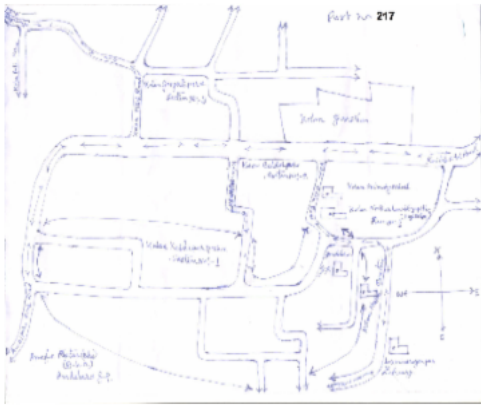

Nazri Naksha