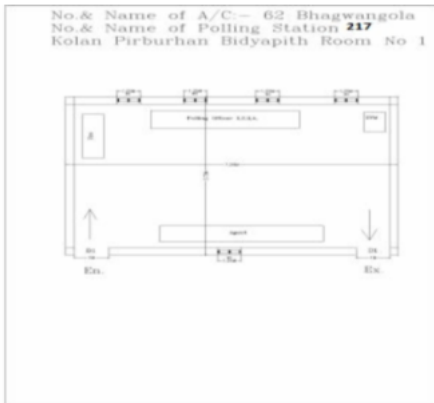

নির্বাচক নিবন্ধন আধিকারিকের স্বাক্ষর

Nazri Naksha

Google Map View

Polling Station Building Front View

Polling Station Front View

Cad View

Key MAP View

1 নাম : শিখা বিবি স্বামীর নাম : সইফুল সেখ বাড়ির নং : n0102 বয়স : 33 লিঙ্গ : মহিলা	SQP1100114 ফটো উপলব্ধ	2 নাম : আনুয়ারা বিবি স্বামীর নাম : সান মহম্মদ সেখ বাড়ির নং : n0102 বয়স : 46 লিঙ্গ : মহিলা	KSM2427995 ফটো উপলব্ধ	3 নাম : সারিনুজ্জামান বিবি স্বামীর নাম : মিলন সেখ বাড়ির নং : n0102 বয়স : 33 লিঙ্গ : মহিলা	SQP1626423 ফটো উপলব্ধ
4 নাম : সেলিনা বিবি স্বামীর নাম : সালিম সেখ বাড়ির নং : n0102 বয়স : 32 লিঙ্গ : মহিলা	SQP1529650 ফটো উপলব্ধ	5 নাম : নাজফা পিতার নাম : সামজান বাড়ির নং : n0099 বয়স : 62 লিঙ্গ : মহিলা	WB/09/056/456067 ফটো উপলব্ধ	6 নাম : নাজবিন নাহার পিতার নাম : মোঃ নাজমুল হোদা বাড়ির নং : n0244 বয়স : 28 লিঙ্গ : মহিলা	SQP1722370 ফটো উপলব্ধ
7 নাম : মোসাঃ ফজিলাতুন নেশা পিতার নাম : আমজাদ হোসেন বাড়ির নং : n0217 বয়স : 39 লিঙ্গ : মহিলা	KSM2430205 ফটো উপলব্ধ	8 নাম : রাবিয়া বিবি স্বামীর নাম : আইনুল সেখ বাড়ির নং : n0183 বয়স : 53 লিঙ্গ : মহিলা	SQP2134682 ফটো উপলব্ধ	9 নাম : পারভিন বিবি স্বামীর নাম : মোঃ দিলদার বাড়ির নং : n0077 বয়স : 38 লিঙ্গ : মহিলা	SQP1397421 ফটো উপলব্ধ
10 নাম : দিলক্বরা খাতুন পিতার নাম : নূর হোসেন বাড়ির নং : n0077 বয়স : 37 লিঙ্গ : মহিলা	SQP1269539 ফটো উপলব্ধ	11 নাম : মোঃ দিলদার হোসেন পিতার নাম : নূর হোসেন বাড়ির নং : n0077 বয়স : 37 লিঙ্গ : পুরুষ	SQP1397413 ফটো উপলব্ধ	12 নাম : হাবিবুর রহমান পিতার নাম : বাবুল সেখ বাড়ির নং : n0077 বয়স : 29 লিঙ্গ : পুরুষ	SQP1626381 ফটো উপলব্ধ
13 নাম : বাবলু সেখ পিতার নাম : জকিমুদ্দীন সেখ বাড়ির নং : কোলান বয়স : 58 লিঙ্গ : পুরুষ	SQP2156107 ফটো উপলব্ধ	14 নাম : নুরেশা স্বামীর নাম : নূরহোসেন বাড়ির নং : n0077 বয়স : 76 লিঙ্গ : মহিলা	SQP2157410 ফটো উপলব্ধ	15 নাম : রেকসোনা বিবি স্বামীর নাম : কুরমান সেখ বাড়ির নং : n0076 বয়স : 44 লিঙ্গ : মহিলা	KSM2428696 ফটো উপলব্ধ
16 নাম : কুরবান সেখ পিতার নাম : মহম্মদ সেখ বাড়ির নং : n0076 বয়স : 51 লিঙ্গ : পুরুষ	SQP2136497 ফটো উপলব্ধ	17 নাম : ইলা বিবি স্বামীর নাম : গোলাম রসুল বাড়ির নং : n0076 বয়স : 43 লিঙ্গ : মহিলা	SQP1099720 ফটো উপলব্ধ	18 নাম : গোলাম রসুল পিতার নাম : মহম্মদ বাড়ির নং : n0076 বয়স : 59 লিঙ্গ : পুরুষ	WB/09/056/456254 ফটো উপলব্ধ
19 নাম : সাইদাবেওয়া পিতার নাম : নূরমহম্মদ বাড়ির নং : n0072 বয়স : 54 লিঙ্গ : মহিলা	WB/09/056/456092 ফটো উপলব্ধ	20 নাম : নাবিয়া বেওয়া স্বামীর নাম : মইজুদ্দিন বাড়ির নং : n0072 বয়স : 72 লিঙ্গ : মহিলা	WB/09/056/456428 ফটো উপলব্ধ	21 নাম : সোনাভন বেওয়া স্বামীর নাম : নেকসাদ বাড়ির নং : n0084 বয়স : 72 লিঙ্গ : মহিলা	SQP2155828 ফটো উপলব্ধ
22 নাম : সুলতানা শরিফা স্বামীর নাম : মজিবুর সেখ বাড়ির নং : n0236 বয়স : 56 লিঙ্গ : মহিলা	WB/09/056/162695 ফটো উপলব্ধ	23 নাম : মোসাঃ ফিরদৌস বিবি স্বামীর নাম : মোঃ জামালউদ্দিন বাড়ির নং : n0008 বয়স : 57 লিঙ্গ : মহিলা	WB/09/056/456383 ফটো উপলব্ধ	24 নাম : মোঃ জামালউদ্দিন পিতার নাম : রিয়াজুদ্দিন সেখ বাড়ির নং : n0008 বয়স : 69 লিঙ্গ : পুরুষ	WB/09/056/456382 ফটো উপলব্ধ
25 নাম : নূর আমিন উল্লাহ পিতার নাম : জসীমউল্লাহ বাড়ির নং : n0007 বয়স : 32 লিঙ্গ : পুরুষ	SQP1269455 ফটো উপলব্ধ	26 নাম : নূরউননাহার উল্লাহ স্বামীর নাম : জশিম উল্লাহ বাড়ির নং : n0007 বয়স : 44 লিঙ্গ : মহিলা	SQP2154821 ফটো উপলব্ধ	27 নাম : জশিম উল্লাহ পিতার নাম : খিজু সেখ বাড়ির নং : n0007 বয়স : 47 লিঙ্গ : পুরুষ	SQP2154813 ফটো উপলব্ধ
28 নাম : লালচাঁদ সেখ পিতার নাম : সাইফুল সেখ বাড়ির নং : n0005 বয়স : 38 লিঙ্গ : পুরুষ	SQP1397074 ফটো উপলব্ধ	29 নাম : নুজুফা স্বামীর নাম : সাইফুল বাড়ির নং : n0005 বয়স : 57 লিঙ্গ : মহিলা	SQP2114460 ফটো উপলব্ধ	30 নাম : সাইফুল পিতার নাম : বাককার বাড়ির নং : n0005 বয়স : 62 লিঙ্গ : পুরুষ	KSM1455351 ফটো উপলব্ধ