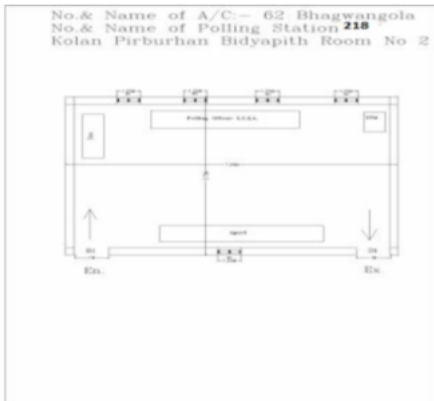

নির্বাচক নিবন্ধন আধিকারিকের স্বাক্ষর

Nazri Naksha

Google Map View

Polling Station Building Front View

Polling Station Front View

Cad View

Key MAP View

1 নাম : ফরিদা বিবি স্বামীর নাম: সারিফুল বাড়ির নং : n0020 বয়স : 41 লিঙ্গ : মহিলা	SQP1100775 ফটো উপলব্ধ	2 নাম : তুহিনা খাতুন স্বামীর নাম: মোঃ ওবাইদুর রহমান বাড়ির নং : এন0058 বয়স : 25 লিঙ্গ : মহিলা	SQP1978741 ফটো উপলব্ধ	3 নাম : সাবির আহমেদ পিতার নাম: বিল্টু সেখ বাড়ির নং : এন0097 বয়স : 28 লিঙ্গ : পুরুষ	SQP1977552 ফটো উপলব্ধ
4 নাম : উয়েসালমা খাতুন স্বামীর নাম: আমিরুল ইসলাম বাড়ির নং : এন0129 বয়স : 29 লিঙ্গ : মহিলা	SQP1977537 ফটো উপলব্ধ	5 নাম : রাশিদা বিবি স্বামীর নাম: আব্দুল লতিব বাড়ির নং : এন0193 বয়স : 35 লিঙ্গ : মহিলা	SQP1977438 ফটো উপলব্ধ	6 নাম : সুবেদা খাতুন স্বামীর নাম: সমিরুল ইসলাম বাড়ির নং : এন0074 বয়স : 25 লিঙ্গ : মহিলা	SQP1977339 ফটো উপলব্ধ
7 নাম : হিরা বিবি স্বামীর নাম: সামাযুন সেখ বাড়ির নং : এন0065 বয়স : 35 লিঙ্গ : মহিলা	SQP1977313 ফটো উপলব্ধ	8 নাম : ফরিদা খাতুন বিবি স্বামীর নাম: লাল চাঁদ বাড়ির নং : এন0043 বয়স : 33 লিঙ্গ : মহিলা	SQP1976414 ফটো উপলব্ধ	9 নাম : সান্তনা খাতুন স্বামীর নাম: মোঃ সাফিকুল সেখ বাড়ির নং : n0022 বয়স : 31 লিঙ্গ : মহিলা	SQP2344562 ফটো উপলব্ধ
10 নাম : লাল চাঁদ পিতার নাম: মুরশেদ আলি বাড়ির নং : এন0043 বয়স : 30 লিঙ্গ : পুরুষ	SQP1977016 ফটো উপলব্ধ	11 নাম : সালেহা স্বামীর নাম: আব্দুস সাত্তার সেখ বাড়ির নং : n000 বয়স : 76 লিঙ্গ : মহিলা	SQP2344778 ফটো উপলব্ধ	12 নাম : জয়েদা বেগম পিতার নাম: জালালউদ্দিন বাড়ির নং : এন0154 বয়স : 25 লিঙ্গ : মহিলা	SQP1976356 ফটো উপলব্ধ
13 নাম : সাহানাজ খাতুন মায়ের নাম: সারেফা বেওয়া বাড়ির নং : এন0107 বয়স : 34 লিঙ্গ : মহিলা	SQP1976315 ফটো উপলব্ধ	14 নাম : আব্দুর রব আনসারি পিতার নাম: আফতাবুদ্দিন বাড়ির নং : এন0050 বয়স : 26 লিঙ্গ : পুরুষ	SQP1976273 ফটো উপলব্ধ	15 নাম : সাহানাজ খাতুন পিতার নাম: আজিজুল বাড়ির নং : এন0055 বয়স : 29 লিঙ্গ : মহিলা	SQP1976075 ফটো উপলব্ধ
16 নাম : চাঁদ সেখ মায়ের নাম: মাজেরা বাড়ির নং : এন0022 বয়স : 31 লিঙ্গ : পুরুষ	SQP1976034 ফটো উপলব্ধ	17 নাম : আনিসুর রহমান পিতার নাম: শামসুজ্জামান বাড়ির নং : এন0058 বয়স : 28 লিঙ্গ : পুরুষ	SQP1976166 ফটো উপলব্ধ	18 নাম : মার্জিনা খাতুন স্বামীর নাম: সাহাবুদ্দিন সেখ বাড়ির নং : N000 বয়স : 28 লিঙ্গ : মহিলা	SQP1683739 ফটো উপলব্ধ
19 নাম : টগরা বিবি অন্যান্য: চান্দু সেখ বাড়ির নং : এন0022 বয়স : 28 লিঙ্গ : মহিলা	SQP1975952 ফটো উপলব্ধ	20 নাম : নবাব সেখ পিতার নাম: মুরশেদ আলি বাড়ির নং : এন0043 বয়স : 27 লিঙ্গ : পুরুষ	SQP1975937 ফটো উপলব্ধ	21 নাম : আব্দুল্লা সেখ পিতার নাম: আব্দুর রাজ্জাক বাড়ির নং : n0031 বয়স : 36 লিঙ্গ : পুরুষ	SQP1100890 ফটো উপলব্ধ
22 নাম : বেলুয়ারা বিবি স্বামীর নাম: হুমায়ন বাড়ির নং : এন0214 বয়স : 39 লিঙ্গ : মহিলা	KSM2727493 ফটো উপলব্ধ	23 নাম : সফিকুল ইসলাম পিতার নাম: আব্দুস সালাম বাড়ির নং : n0079 বয়স : 36 লিঙ্গ : পুরুষ	KSM2644664 ফটো উপলব্ধ	24 নাম : লুৎফুল্লাহ স্বামীর নাম: আব্দুর রাজ্জাক বাড়ির নং : n0031 বয়স : 67 লিঙ্গ : মহিলা	SQP2513737 ফটো উপলব্ধ
25 নাম : আসাদুজ্জামান পিতার নাম: আব্দুল জলিল বাড়ির নং : n0064 বয়স : 65 লিঙ্গ : পুরুষ	SQP2143600 ফটো উপলব্ধ	26 নাম : হাসিনা খাতুন স্বামীর নাম: মুরশালিম সেখ বাড়ির নং : n0080 বয়স : 32 লিঙ্গ : মহিলা	SQP1269786 ফটো উপলব্ধ	27 নাম : মাহাতাব সেখ পিতার নাম: আসিরুদ্দিন সেখ বাড়ির নং : n0026 বয়স : 37 লিঙ্গ : পুরুষ	SQP1397629 ফটো উপলব্ধ
28 নাম : আবিরা বেগম স্বামীর নাম: উমর হোসেন বাড়ির নং : এন0054 বয়স : 34 লিঙ্গ : মহিলা	SQP1975895 ফটো উপলব্ধ	29 নাম : মামোনা বিবি স্বামীর নাম: রাজেশ সেখ বাড়ির নং : এন0062 বয়স : 26 লিঙ্গ : মহিলা	SQP1975853 ফটো উপলব্ধ	30 নাম : পাঞ্জাব সেখ পিতার নাম: মুনতাজ সেখ বাড়ির নং : n0228 বয়স : 60 লিঙ্গ : পুরুষ	KSM1455583 ফটো উপলব্ধ