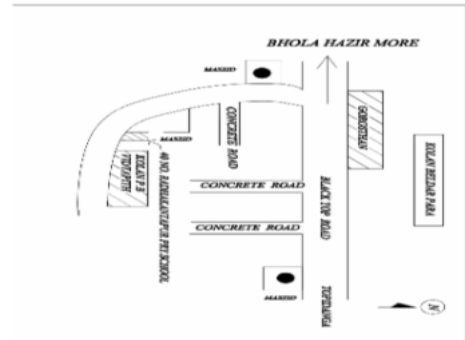

Key MAP View