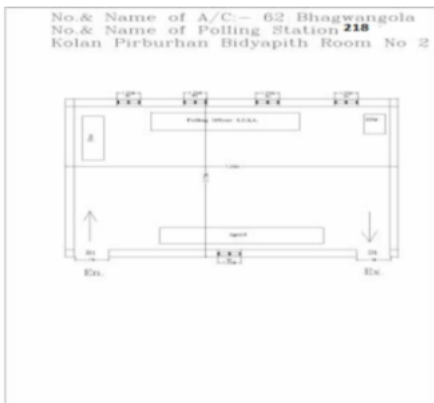

নির্বাচক নিবন্ধন আধিকারিকের স্বাক্ষর

Nazri Naksha

Google Map View

Polling Station Building Front View

Polling Station Front View

Cad View

Key MAP View

1 নাম : জাহাঙ্গীর সেখ পিতার নাম : সাবের আলী বাড়ির নং : এন0128 বয়স : 62 লিঙ্গ : পুরুষ	KSM2312700 ফটো উপলব্ধ	2 নাম : জাহাঙ্গীর সেখ স্বামীর নাম : জাহাঙ্গীর বাড়ির নং : এন0128 বয়স : 62 লিঙ্গ : মহিলা	SQP1224641 ফটো উপলব্ধ	3 নাম : আসরাফ আলি পিতার নাম : ইউসুফ সরকার বাড়ির নং : এন0000 বয়স : 71 লিঙ্গ : পুরুষ	KSM2619864 ফটো উপলব্ধ
4 নাম : মোঃমুসা পিতার নাম : মোঃ আলম হোসেন বাড়ির নং : n0521 বয়স : 26 লিঙ্গ : পুরুষ	SQP1868793 ফটো উপলব্ধ	5 নাম : খাইরুল মায়ের নাম : দিল ফরোজ বেগম বাড়ির নং : n0486 বয়স : 48 লিঙ্গ : পুরুষ	KSM2691095 ফটো উপলব্ধ	6 নাম : সাকেনা বিবি স্বামীর নাম : মোঃ আব্দুল কাদির বাড়ির নং : n0473 বয়স : 67 লিঙ্গ : মহিলা	WB/09/056/162559 ফটো উপলব্ধ
7 নাম : আহরুজ্জামান পিতার নাম : কামরুজ্জামান বাড়ির নং : n0246 বয়স : 35 লিঙ্গ : পুরুষ	SQP1269927 ফটো উপলব্ধ	8 নাম : কালেমা বিবি স্বামীর নাম : সৈয়দ সেখ বাড়ির নং : n0396 বয়স : 62 লিঙ্গ : মহিলা	WB/09/056/162600 ফটো উপলব্ধ	9 নাম : জামালুদ্দিন পিতার নাম : আমসুল আলম বাড়ির নং : n0411 বয়স : 43 লিঙ্গ : পুরুষ	SQP1157270 ফটো উপলব্ধ
10 নাম : সামিউল পিতার নাম : সিখ আমিরুল বাড়ির নং : এন0036 বয়স : 28 লিঙ্গ : পুরুষ	SQP1975812 ফটো উপলব্ধ	11 নাম : আলোস্বীর হক পিতার নাম : সামউল হক বাড়ির নং : n0215 বয়স : 38 লিঙ্গ : পুরুষ	KSM2727469 ফটো উপলব্ধ	12 নাম : মুকলেসুর রহমান পিতার নাম : জাহাঙ্গীর সেখ বাড়ির নং : এন0128 বয়স : 28 লিঙ্গ : পুরুষ	SQP2028793 ফটো উপলব্ধ
13 নাম : নাতিফুন্নেসা বিবি স্বামীর নাম : কামরুজ্জামান বাড়ির নং : n0246 বয়স : 57 লিঙ্গ : মহিলা	WB/09/056/456943 ফটো উপলব্ধ	14 নাম : তোহিদ আনসারী পিতার নাম : হান্নান বাড়ির নং : n0120 বয়স : 48 লিঙ্গ : পুরুষ	KSM1456730 ফটো উপলব্ধ	15 নাম : ফেরদৌসী পিতার নাম : আলফাজ সেখ বাড়ির নং : এন0317 বয়স : 30 লিঙ্গ : মহিলা	SQP1468990 ফটো উপলব্ধ
16 নাম : হাবিব সেখ পিতার নাম : মাজেদ সেখ বাড়ির নং : এন0338 বয়স : 29 লিঙ্গ : পুরুষ	SQP1976059 ফটো উপলব্ধ	17 নাম : রিয়াজ সেখ পিতার নাম : মিয়াজুদ্দিন সেখ বাড়ির নং : এন0352 বয়স : 38 লিঙ্গ : পুরুষ	SQP1976224 ফটো উপলব্ধ	18 নাম : ফিরোজা খাতুন স্বামীর নাম : সাদিকুল ইসলাম বাড়ির নং : এন0036 বয়স : 25 লিঙ্গ : মহিলা	SQP1976331 ফটো উপলব্ধ
19 নাম : বেওয়া হাসানবানু স্বামীর নাম : রেকাত বাড়ির নং : n0298 বয়স : 67 লিঙ্গ : মহিলা	WB/09/056/456902 ফটো উপলব্ধ	20 নাম : মোঃ জাহাঙ্গীর পিতার নাম : মোঃ জয়নুদ্দিন সেখ বাড়ির নং : n0345 বয়স : 37 লিঙ্গ : পুরুষ	SQP1183623 ফটো উপলব্ধ	21 নাম : শাহানা জি বিবি স্বামীর নাম : ইসমাইল সেখ বাড়ির নং : n0344 বয়স : 56 লিঙ্গ : মহিলা	KSM2331858 ফটো উপলব্ধ
22 নাম : রাসিদা খাতুন স্বামীর নাম : রাফিকুল সেখ বাড়ির নং : n0036 বয়স : 27 লিঙ্গ : মহিলা	SQP2343812 ফটো উপলব্ধ	23 নাম : আসিনা বিবি স্বামীর নাম : এনামুল সেখ বাড়ির নং : N00410 বয়স : 34 লিঙ্গ : মহিলা	SQP1273440 ফটো উপলব্ধ	24 নাম : সহরবানু খাতুন স্বামীর নাম : রবিউল সেখ বাড়ির নং : n0342 বয়স : 24 লিঙ্গ : মহিলা	SQP2345825 ফটো উপলব্ধ
25 নাম : সামিউল পিতার নাম : মুতফুল হক বাড়ির নং : n0899 বয়স : 29 লিঙ্গ : পুরুষ	SQP2344356 ফটো উপলব্ধ	26 নাম : আব্দুল জাব্বার পিতার নাম : কুরবান সেখ বাড়ির নং : n0291 বয়স : 49 লিঙ্গ : পুরুষ	WB/09/056/456924 ফটো উপলব্ধ	27 নাম : জীবনেশা স্বামীর নাম : সুহাদ্দস সেখ বাড়ির নং : n00244 বয়স : 24 লিঙ্গ : মহিলা	SQP2345486 ফটো উপলব্ধ
28 নাম : তৈয়ফুরা বিবি স্বামীর নাম : কালাম সেখ বাড়ির নং : n0223 বয়স : 43 লিঙ্গ : মহিলা	KSM2430221 ফটো উপলব্ধ	29 নাম : রহিদুল সেখ পিতার নাম : নূর মহম্মদ সেখ বাড়ির নং : এন0102 বয়স : 43 লিঙ্গ : পুরুষ	KSM2312528 ফটো উপলব্ধ	30 নাম : আব্দুল রহিম সেখ পিতার নাম : রাইহান আলি বাড়ির নং : n0415 বয়স : 38 লিঙ্গ : পুরুষ	SQP1101088 ফটো উপলব্ধ