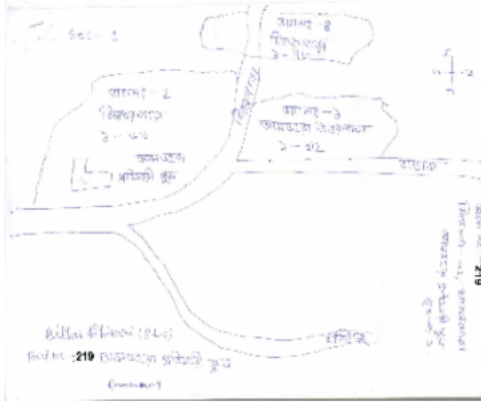

Nazri Naksha