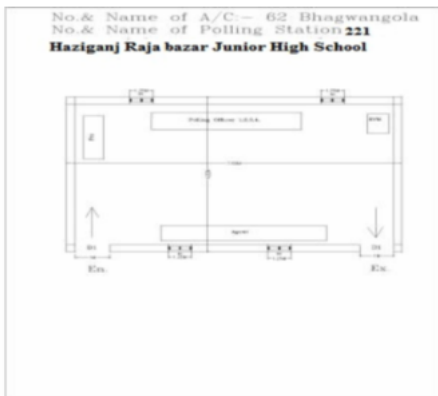

নির্বাচক নিবন্ধন আধিকারিকের স্বাক্ষর

Nazri Naksha

Google Map View

Polling Station Building Front View

Polling Station Front View

Cad View

Key MAP View

1 নাম : সাজিবুল হক পিতার নাম : বারিক সেখ বাড়ির নং : n0001 বয়স : 38 লিঙ্গ : পুরুষ	SQP1184001 ফটো উপলব্ধ	2 নাম : বারিক সেখ পিতার নাম : সাদেক সেখ বাড়ির নং : n0001 বয়স : 38 লিঙ্গ : পুরুষ	KSM2728780 ফটো উপলব্ধ	3 নাম : জাকির সেখ পিতার নাম : আবু হোসেন বাড়ির নং : n0037 বয়স : 38 লিঙ্গ : পুরুষ	KSM2728269 ফটো উপলব্ধ
4 নাম : আদোরা বিবি স্বামীর নাম : আনারুল বাড়ির নং : n0027 বয়স : 45 লিঙ্গ : মহিলা	SQP2952075 ফটো উপলব্ধ	5 নাম : আনারুল মন্ডল পিতার নাম : তাহের আলি মন্ডল বাড়ির নং : n0027 বয়স : 48 লিঙ্গ : পুরুষ	SQP2948008 ফটো উপলব্ধ	6 নাম : সাফিকুল পিতার নাম : সাহেরুম বাড়ির নং : n0056 বয়স : 57 লিঙ্গ : পুরুষ	WB/09/056/462472 ফটো উপলব্ধ
7 নাম : জাহাঙ্গীর স্বামীর নাম : সাত্তার বাড়ির নং : n0053 বয়স : 69 লিঙ্গ : মহিলা	WB/09/056/462509 ফটো উপলব্ধ	8 নাম : রহিদ সেখ পিতার নাম : সাত্তার সেখ বাড়ির নং : n0053 বয়স : 33 লিঙ্গ : পুরুষ	SQP1399450 ফটো উপলব্ধ	9 নাম : সাকিনা খাতুন পিতার নাম : সাত্তার সেখ বাড়ির নং : n0053 বয়স : 36 লিঙ্গ : মহিলা	KSM2728178 ফটো উপলব্ধ
10 নাম : টুঙ্গা বিবি স্বামীর নাম : বাবু সেখ বাড়ির নং : n0053 বয়স : 32 লিঙ্গ : মহিলা	SQP1399377 ফটো উপলব্ধ	11 নাম : বাবু সেখ পিতার নাম : সাত্তার সেখ বাড়ির নং : n0053 বয়স : 33 লিঙ্গ : পুরুষ	KSM2728533 ফটো উপলব্ধ	12 নাম : আব্দুল্লাহ সেখ মায়ের নাম : ফুদন বেওয়া বাড়ির নং : n0052 বয়স : 45 লিঙ্গ : পুরুষ	KSM2172005 ফটো উপলব্ধ
13 নাম : ফুদন বেওয়া স্বামীর নাম : নুরমহম্মদ বাড়ির নং : n0052 বয়স : 84 লিঙ্গ : মহিলা	WB/09/056/462441 ফটো উপলব্ধ	14 নাম : নাসিরা বিবি স্বামীর নাম : ঝাটু সেখ বাড়ির নং : n0116 বয়স : 35 লিঙ্গ : মহিলা	SQP0943480 ফটো উপলব্ধ	15 নাম : ঝাটু সেখ পিতার নাম : আবদুর রহমান বাড়ির নং : n0116 বয়স : 36 লিঙ্গ : পুরুষ	SQP0943472 ফটো উপলব্ধ
16 নাম : আন্তাব সেখ পিতার নাম : আবদুর রহমান বাড়ির নং : n0116 বয়স : 62 লিঙ্গ : পুরুষ	SQP2896488 ফটো উপলব্ধ	17 নাম : কাজল রেখা খাতুন পিতার নাম : জালালুদ্দিন সেখ বাড়ির নং : n0116 বয়স : 34 লিঙ্গ : মহিলা	SQP1532316 ফটো উপলব্ধ	18 নাম : বিজলা বিবি স্বামীর নাম : জালাল উদ্দিন সেখ বাড়ির নং : n0116 বয়স : 57 লিঙ্গ : মহিলা	KSM2645596 ফটো উপলব্ধ
19 নাম : জালালুদ্দিন সেখ পিতার নাম : জেলে রহমান বাড়ির নং : n0116 বয়স : 64 লিঙ্গ : পুরুষ	SQP1191808 ফটো উপলব্ধ	20 নাম : জহুরা বেওয়া স্বামীর নাম : আব্দুল রহমান সেখ বাড়ির নং : n0116 বয়স : 33 লিঙ্গ : মহিলা	KSM2728244 ফটো উপলব্ধ	21 নাম : আলো আক্তা পিতার নাম : আসলেম সেখ বাড়ির নং : n0081 বয়স : 36 লিঙ্গ : পুরুষ	SQP0943449 ফটো উপলব্ধ
22 নাম : ফতেজান স্বামীর নাম : নুরহোসেন বাড়ির নং : n0081 বয়স : 89 লিঙ্গ : মহিলা	WB/09/056/462021 ফটো উপলব্ধ	23 নাম : মুনোরা বিবি স্বামীর নাম : সামসের বাড়ির নং : n0070 বয়স : 52 লিঙ্গ : মহিলা	WB/09/056/462139 ফটো উপলব্ধ	24 নাম : সামসের পিতার নাম : এসাহক বাড়ির নং : n0070 বয়স : 59 লিঙ্গ : পুরুষ	WB/09/056/462138 ফটো উপলব্ধ
25 নাম : মোঃ সমিরুদ্দিন সেখ পিতার নাম : আয়ুব সেখ বাড়ির নং : n0013 বয়স : 39 লিঙ্গ : পুরুষ	KSM2512804 ফটো উপলব্ধ	26 নাম : নেহারা খাতুন পিতার নাম : আয়ুব বাড়ির নং : n0013 বয়স : 50 লিঙ্গ : মহিলা	WB/09/056/462546 ফটো উপলব্ধ	27 নাম : গোলেনুর বিবি স্বামীর নাম : আয়ুব বাড়ির নং : n0013 বয়স : 80 লিঙ্গ : মহিলা	WB/09/056/462545 ফটো উপলব্ধ
28 নাম : এসাইল সেখ পিতার নাম : এস্তান সেখ বাড়ির নং : n0063 বয়স : 49 লিঙ্গ : পুরুষ	SQP1399443 ফটো উপলব্ধ	29 নাম : ফরোজা বিবি স্বামীর নাম : এসতান বাড়ির নং : n0063 বয়স : 84 লিঙ্গ : মহিলা	WB/09/056/462445 ফটো উপলব্ধ	30 নাম : ওসমান সেখ পিতার নাম : রেজুয়ান সেখ বাড়ির নং : n0062 বয়স : 32 লিঙ্গ : পুরুষ	SQP1399468 ফটো উপলব্ধ