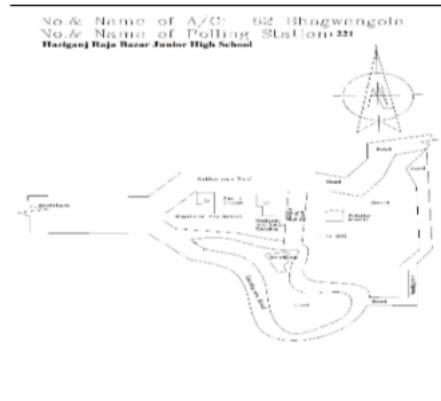

নির্বাচক নিবন্ধন আধিকারিকের স্বাক্ষর

Nazri Naksha

Google Map View

Polling Station Building Front View

Polling Station Front View

Cad View

Key MAP View

1 নাম : দুলা বিবি স্বামীর নাম: সাজাহান বাড়ির নং : n0077 বয়স : 60 লিঙ্গ : মহিলা	WB/09/056/462179	ফটো উপলব্ধ	2 নাম : ফজর সেখ মায়ের নাম: আকলেমা বিবি বাড়ির নং : n0175 বয়স : 38 লিঙ্গ : পুরুষ	SQP2350320	ফটো উপলব্ধ	3 নাম : আরেজান বিবি স্বামীর নাম: আবু কালাম বাড়ির নং : n0137 বয়স : 72 লিঙ্গ : মহিলা	WB/09/056/462245	ফটো উপলব্ধ
4 নাম : নাজিরুল ইসলাম পিতার নাম: আবু কালাম বাড়ির নং : n0197 বয়স : 36 লিঙ্গ : পুরুষ	SQP1557172	ফটো উপলব্ধ	5 নাম : আনোয়ার খান পিতার নাম: আবু কালাম বাড়ির নং : n0197 বয়স : 36 লিঙ্গ : মহিলা	SQP1627660	ফটো উপলব্ধ	6 নাম : মুনেরা বেওয়া পিতার নাম: নিয়ামত সেখ বাড়ির নং : n0149 বয়স : 49 লিঙ্গ : মহিলা	KSM2655082	ফটো উপলব্ধ
7 নাম : মোঃ হাসান সেখ পিতার নাম: নিয়ামত সেখ বাড়ির নং : n0149 বয়স : 42 লিঙ্গ : পুরুষ	KSM2645737	ফটো উপলব্ধ	8 নাম : সারভানু বিবি স্বামীর নাম: নিয়ামত বাড়ির নং : n0150 বয়স : 62 লিঙ্গ : মহিলা	SQP2869014	ফটো উপলব্ধ	9 নাম : জেরাফত সেখ পিতার নাম: নিয়ামত বাড়ির নং : n0150 বয়স : 57 লিঙ্গ : পুরুষ	WB/09/056/462308	ফটো উপলব্ধ
10 নাম : নাজিরুল সেখ পিতার নাম: জেরাফত সেখ বাড়ির নং : n0150 বয়স : 31 লিঙ্গ : পুরুষ	SQP1399112	ফটো উপলব্ধ	11 নাম : রাখি বিবি স্বামীর নাম: নাজিরুল সেখ বাড়ির নং : n0150 বয়স : 29 লিঙ্গ : মহিলা	SQP1643030	ফটো উপলব্ধ	12 নাম : সানারুল সেখ পিতার নাম: জেরাফত সেখ বাড়ির নং : n0150 বয়স : 28 লিঙ্গ : পুরুষ	SQP1642990	ফটো উপলব্ধ
13 নাম : নাজেমা বিবি স্বামীর নাম: জেরাফত বাড়ির নং : n0150 বয়স : 52 লিঙ্গ : মহিলা	KSM2582906	ফটো উপলব্ধ	14 নাম : মমতা বিবি স্বামীর নাম: মহিরুদ্দিন সেখ বাড়ির নং : n0153 বয়স : 41 লিঙ্গ : মহিলা	KSM2434058	ফটো উপলব্ধ	15 নাম : মারজিনা বিবি স্বামীর নাম: জেরাফত সেখ বাড়ির নং : n0156 বয়স : 32 লিঙ্গ : মহিলা	SQP1399864	ফটো উপলব্ধ
16 নাম : তারামুন বেওয়া স্বামীর নাম: ইয়ামুদ্দিন বাড়ির নং : n0182 বয়স : 59 লিঙ্গ : মহিলা	WB/09/056/462377	ফটো উপলব্ধ	17 নাম : শোপিয়া বিবি স্বামীর নাম: আওসাদ বাড়ির নং : n0182 বয়স : 62 লিঙ্গ : মহিলা	WB/09/056/462379	ফটো উপলব্ধ	18 নাম : রুজফা বিবি মায়ের নাম: ফুদোন বেওয়া বাড়ির নং : n0182 বয়স : 48 লিঙ্গ : মহিলা	SQP0743351	ফটো উপলব্ধ
19 নাম : সালেমা বিবি স্বামীর নাম: আলীমুদ্দিন বাড়ির নং : n0164 বয়স : 72 লিঙ্গ : মহিলা	WB/09/056/462259	ফটো উপলব্ধ	20 নাম : তরজিনা বিবি স্বামীর নাম: আসগার সেখ বাড়ির নং : n0129 বয়স : 42 লিঙ্গ : মহিলা	KSM2245173	ফটো উপলব্ধ	21 নাম : তাসলেমা বিবি স্বামীর নাম: মতিয়ার রহমান বাড়ির নং : n0182 বয়স : 44 লিঙ্গ : মহিলা	KSM2728236	ফটো উপলব্ধ
22 নাম : বাক্কার সেখ মায়ের নাম: নেহরা বেওয়া বাড়ির নং : n0182 বয়স : 40 লিঙ্গ : পুরুষ	KSM2434546	ফটো উপলব্ধ	23 নাম : টুনটুন বিবি স্বামীর নাম: বাক্কার সেখ বাড়ির নং : n0182 বয়স : 39 লিঙ্গ : মহিলা	KSM2434538	ফটো উপলব্ধ	24 নাম : মেহেরনগার খাতুন পিতার নাম: আউসাদ সেখ বাড়ির নং : n0182 বয়স : 38 লিঙ্গ : মহিলা	SQP1399328	ফটো উপলব্ধ
25 নাম : রুপসেনা বিবি স্বামীর নাম: সুনারুল সেখ বাড়ির নং : n0182 বয়স : 38 লিঙ্গ : মহিলা	KSM2728194	ফটো উপলব্ধ	26 নাম : তোহরা বেওয়া স্বামীর নাম: রফিক সেখ বাড়ির নং : n0183 বয়স : 77 লিঙ্গ : মহিলা	SQP2880367	ফটো উপলব্ধ	27 নাম : নাবিরুদ্দিন পিতার নাম: রফিক বাড়ির নং : n0183 বয়স : 57 লিঙ্গ : পুরুষ	WB/09/056/462371	ফটো উপলব্ধ
28 নাম : মিনজুরা বিবি স্বামীর নাম: নাবিরুদ্দিন বাড়ির নং : n0183 বয়স : 42 লিঙ্গ : মহিলা	KSM2172211	ফটো উপলব্ধ	29 নাম : ফুলো বিবি স্বামীর নাম: মমিরুদ্দিন সেখ বাড়ির নং : n0183 বয়স : 50 লিঙ্গ : মহিলা	SQP2951440	ফটো উপলব্ধ	30 নাম : কলিমুদ্দিন সেখ পিতার নাম: রফিক সেখ বাড়ির নং : n0183 বয়স : 44 লিঙ্গ : পুরুষ	KSM2172203	ফটো উপলব্ধ