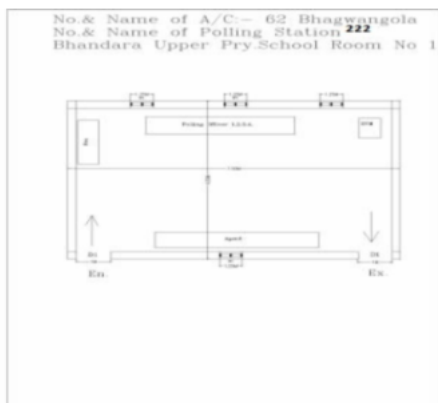

নির্বাচক নিবন্ধন আধিকারিকের স্বাক্ষর

Nazri Naksha

Google Map View

Polling Station Building Front View

Polling Station Front View

Cad View

Key MAP View

1 নাম : মানুয়ার মন্ডল পিতার নাম: ইলুবাস মন্ডল বাড়ির নং : n0076 বয়স : 56 লিঙ্গ : পুরুষ ফটো উপলব্ধ	WB/09/056/468305	2 নাম : নুরজাহান বিবি স্বামীর নাম: আইউব হোসেন বাড়ির নং : n0076 বয়স : 67 লিঙ্গ : মহিলা ফটো উপলব্ধ	WB/09/056/468569	3 নাম : তাজমুননেহার বিবি স্বামীর নাম: সেরাজুল সেখ বাড়ির নং : n0048 বয়স : 54 লিঙ্গ : মহিলা ফটো উপলব্ধ	WB/09/056/468301
4 নাম : মাজহারুল হক স্বামীর নাম: ফকরুল সেখ বাড়ির নং : n0034 বয়স : 43 লিঙ্গ : মহিলা ফটো উপলব্ধ	SQP1271808	5 নাম : মারজুম বেগম পিতার নাম: মরজেম সেখ বাড়ির নং : n0034 বয়স : 43 লিঙ্গ : মহিলা ফটো উপলব্ধ	SQP1271691	6 নাম : আতাউল হক পিতার নাম: মরজেম মণ্ডল বাড়ির নং : n0034 বয়স : 43 লিঙ্গ : পুরুষ ফটো উপলব্ধ	KSM2174811
7 নাম : ময়না বিবি স্বামীর নাম: তারিকুল ইসলাম বাড়ির নং : n0125 বয়স : 36 লিঙ্গ : মহিলা ফটো উপলব্ধ	KSM2728855	8 নাম : রাসিকুল সেখ পিতার নাম: সামজান সেখ বাড়ির নং : n0122 বয়স : 36 লিঙ্গ : পুরুষ ফটো উপলব্ধ	SQP1627983	9 নাম : সমজান সেখ পিতার নাম: কারিম সেখ বাড়ির নং : n0122 বয়স : 36 লিঙ্গ : পুরুষ ফটো উপলব্ধ	KSM2245280
10 নাম : লবাজুন্না বিবি স্বামীর নাম: কারিম সেখ বাড়ির নং : n0122 বয়স : 36 লিঙ্গ : মহিলা ফটো উপলব্ধ	KSM0069203	11 নাম : সিদ্দিকা বিবি স্বামীর নাম: রবিউল সেখ বাড়ির নং : এন0056 বয়স : 28 লিঙ্গ : মহিলা ফটো উপলব্ধ	NJH1972751	12 নাম : সারজিনা বিবি স্বামীর নাম: সাজিরুল সেখ বাড়ির নং : n0120 বয়স : 33 লিঙ্গ : মহিলা ফটো উপলব্ধ	KSM2728939
13 নাম : সাজিরুল সেখ পিতার নাম: সামনুর সেখ বাড়ির নং : n0120 বয়স : 30 লিঙ্গ : পুরুষ ফটো উপলব্ধ	KSM2655157	14 নাম : মিনহাজ সেখ পিতার নাম: সাজিরুল সেখ বাড়ির নং : এন0120 বয়স : 20 লিঙ্গ : পুরুষ ফটো উপলব্ধ	SQP2958163	15 নাম : মান্নান সেখ পিতার নাম: সনেদ আলি বাড়ির নং : n0117 বয়স : 38 লিঙ্গ : পুরুষ ফটো উপলব্ধ	KSM2435139
16 নাম : মিলেখা বিবি স্বামীর নাম: মুরসালিম সেখ বাড়ির নং : n0094 বয়স : 39 লিঙ্গ : মহিলা ফটো উপলব্ধ	KSM2655132	17 নাম : মুরসালিম সেখ পিতার নাম: হেবাজুদ্দিন বাড়ির নং : n0094 বয়স : 44 লিঙ্গ : পুরুষ ফটো উপলব্ধ	KSM2174035	18 নাম : নাফিসা বিবি স্বামীর নাম: রুহুল আমিন বাড়ির নং : n0094 বয়স : 54 লিঙ্গ : মহিলা ফটো উপলব্ধ	WB/09/056/468293
19 নাম : রুহুল আমিন পিতার নাম: হেবাজুদ্দিন মন্ডল বাড়ির নং : n0094 বয়স : 58 লিঙ্গ : পুরুষ ফটো উপলব্ধ	WB/09/056/468292	20 নাম : দুরলোভ বিবি স্বামীর নাম: হেবাজুদ্দিন মন্ডল বাড়ির নং : n0094 বয়স : 92 লিঙ্গ : মহিলা ফটো উপলব্ধ	WB/09/056/468291	21 নাম : সোহেল রানা পিতার নাম: আব্দুল ওহাব বাড়ির নং : n0090 বয়স : 30 লিঙ্গ : পুরুষ ফটো উপলব্ধ	SQP1532514
22 নাম : নয়ন সেখ পিতার নাম: আব্দুল আক্বাস বাড়ির নং : n0090 বয়স : 40 লিঙ্গ : পুরুষ ফটো উপলব্ধ	SQP1104538	23 নাম : মোঃ সাহিন আক্তার পিতার নাম: মোঃ আক্বাস আলী বাড়ির নং : n0090 বয়স : 38 লিঙ্গ : পুরুষ ফটো উপলব্ধ	KSM2645927	24 নাম : লাভলি বেগম স্বামীর নাম: আবদুল লতিফ বাড়ির নং : n0090 বয়স : 49 লিঙ্গ : মহিলা ফটো উপলব্ধ	KSM1459296
25 নাম : মোঃ ওহাব আলী পিতার নাম: মোঃ বদরুদ্দিন মন্ডল বাড়ির নং : n0090 বয়স : 58 লিঙ্গ : পুরুষ ফটো উপলব্ধ	WB/09/056/468317	26 নাম : আনজুমানেরা বিবি স্বামীর নাম: আঃ আক্বাস বাড়ির নং : n0090 বয়স : 67 লিঙ্গ : মহিলা ফটো উপলব্ধ	WB/09/056/468008	27 নাম : সুরেফা বিবি স্বামীর নাম: আঃ সালাম বাড়ির নং : n0090 বয়স : 72 লিঙ্গ : মহিলা ফটো উপলব্ধ	WB/09/056/468031
28 নাম : নারগিসা বিবি স্বামীর নাম: সৌলিম সেখ বাড়ির নং : n0023 বয়স : 43 লিঙ্গ : মহিলা ফটো উপলব্ধ	KSM2729077	29 নাম : সাকিরুল সেখ পিতার নাম: নজরুল হক বাড়ির নং : n0023 বয়স : 30 লিঙ্গ : পুরুষ ফটো উপলব্ধ	SQP1532670	30 নাম : নজরুল হক পিতার নাম: আমির সেখ বাড়ির নং : n0023 বয়স : 58 লিঙ্গ : পুরুষ ফটো উপলব্ধ	WB/09/056/468535