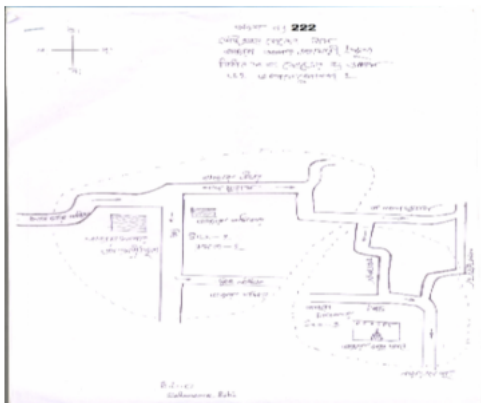

Nazri Naksha