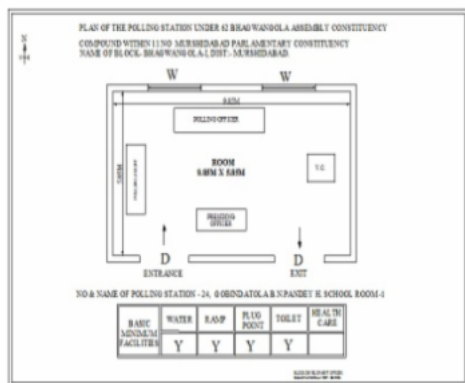

নির্বাচক নিবন্ধন আধিকারিকের স্বাক্ষর

Nazri Naksha

Google Map View

Polling Station Building Front View

Polling Station Front View

Cad View

Key MAP View

1 নাম : বারু বেওয়া স্বামীর নাম: তৈয়ব আলী বাড়ির নং : n0006 বয়স : 84 লিঙ্গ : মহিলা ফটো উপলব্ধ	WB/09/056/042261	2 নাম : রিমা বিবি স্বামীর নাম: তারিকুল সেখ বাড়ির নং : n0008 বয়স : 39 লিঙ্গ : মহিলা ফটো উপলব্ধ	SQP1202563	3 নাম : লতিব হোসেন পিতার নাম: হাফিজুর রহমান বাড়ির নং : n0035 বয়স : 30 লিঙ্গ : পুরুষ ফটো উপলব্ধ	SQP1433325
4 নাম : রুমা বিবি স্বামীর নাম: সাদরুল সেখ বাড়ির নং : n0139 বয়স : 44 লিঙ্গ : মহিলা ফটো উপলব্ধ	KSM2605715	5 নাম : মনু চৌধুরী পিতার নাম: অজয় চৌধুরী বাড়ির নং : n0153 বয়স : 37 লিঙ্গ : পুরুষ ফটো উপলব্ধ	SQP0081281	6 নাম : সেলিনা বিবি স্বামীর নাম: মনিকুল ইসলাম বাড়ির নং : n0150 বয়স : 40 লিঙ্গ : মহিলা ফটো উপলব্ধ	KSM2692200
7 নাম : আলমগীর সেখ মায়ের নাম: গেন্দু বেওয়া বাড়ির নং : n0155 বয়স : 37 লিঙ্গ : পুরুষ ফটো উপলব্ধ	KSM2684553	8 নাম : খালেদা স্বামীর নাম: কুরবান বাড়ির নং : n0201 বয়স : 61 লিঙ্গ : মহিলা ফটো উপলব্ধ	SQP2268340	9 নাম : আজমিরা বিবি স্বামীর নাম: এহেसान আলি বাড়ির নং : n0037 বয়স : 54 লিঙ্গ : মহিলা ফটো উপলব্ধ	KSM1934934
10 নাম : জাহির সেখ পিতার নাম: কাদির সেখ বাড়ির নং : n0130 বয়স : 42 লিঙ্গ : পুরুষ ফটো উপলব্ধ	SQP0078212	11 নাম : মেহেবুব সেখ পিতার নাম: জাহির সেখ বাড়ির নং : এন0130 বয়স : 21 লিঙ্গ : পুরুষ ফটো উপলব্ধ	SQP2960623	12 নাম : মিলন সেখ পিতার নাম: জালেপ সেখ বাড়ির নং : n0018 বয়স : 32 লিঙ্গ : পুরুষ ফটো উপলব্ধ	SQP1306620
13 নাম : সইবুর আলী মায়ের নাম: তসলেমা বিবি বাড়ির নং : n0006 বয়স : 38 লিঙ্গ : পুরুষ ফটো উপলব্ধ	SQP0075556	14 নাম : জিয়ারুল সেখ মায়ের নাম: তসলেমা বেওয়া বাড়ির নং : n0006 বয়স : 31 লিঙ্গ : পুরুষ ফটো উপলব্ধ	SQP1571165	15 নাম : তসলেমা বেওয়া স্বামীর নাম: সামিরুল সেখ বাড়ির নং : n0006 বয়স : 58 লিঙ্গ : মহিলা ফটো উপলব্ধ	KSM1927367
16 নাম : এহেনুর বিবি স্বামীর নাম: রহমান সেখ বাড়ির নং : n0009 বয়স : 87 লিঙ্গ : মহিলা ফটো উপলব্ধ	WB/09/056/042276	17 নাম : মতিবুর সেখ পিতার নাম: রহমান সেখ বাড়ির নং : n0009 বয়স : 52 লিঙ্গ : পুরুষ ফটো উপলব্ধ	WB/09/056/042277	18 নাম : তুফেরা বিবি স্বামীর নাম: মতিবুর সেখ বাড়ির নং : n0009 বয়স : 50 লিঙ্গ : মহিলা ফটো উপলব্ধ	KSM2264349
19 নাম : তৈয়ব সেখ পিতার নাম: রহমান সেখ বাড়ির নং : n0009 বয়স : 39 লিঙ্গ : পুরুষ ফটো উপলব্ধ	SQP0075630	20 নাম : নারগিসা বিবি স্বামীর নাম: তৈয়ব সেখ বাড়ির নং : n0009 বয়স : 32 লিঙ্গ : মহিলা ফটো উপলব্ধ	SQP1202555	21 নাম : মানোয়ারা বিবি স্বামীর নাম: কালু সেখ বাড়ির নং : n0008 বয়স : 36 লিঙ্গ : মহিলা ফটো উপলব্ধ	SQP0972596
22 নাম : ময়না খাতুন বিবি স্বামীর নাম: মিলন সেখ বাড়ির নং : n0018 বয়স : 31 লিঙ্গ : মহিলা ফটো উপলব্ধ	SQP1656115	23 নাম : হিরা বিবি স্বামীর নাম: জহরুল সেখ বাড়ির নং : n0190 বয়স : 42 লিঙ্গ : মহিলা ফটো উপলব্ধ	KSM2604965	24 নাম : রঙ্গিলা বিবি স্বামীর নাম: জেরাফত সেখ বাড়ির নং : n0192 বয়স : 65 লিঙ্গ : মহিলা ফটো উপলব্ধ	WB/09/056/042116
25 নাম : ফিরোজা স্বামীর নাম: আবুল কালাম সেখ বাড়ির নং : n0159 বয়স : 60 লিঙ্গ : মহিলা ফটো উপলব্ধ	SQP1656198	26 নাম : চন্দনা বিবি স্বামীর নাম: ডাবলু সেখ বাড়ির নং : n0008 বয়স : 41 লিঙ্গ : মহিলা ফটো উপলব্ধ	KSM1131556	27 নাম : লাল মিঞা পিতার নাম: আরেজ সেখ বাড়ির নং : n0018 বয়স : 42 লিঙ্গ : পুরুষ ফটো উপলব্ধ	KSM2604726
28 নাম : ফরিদ ইসলাম পিতার নাম: মেসেদ সেখ বাড়ির নং : n0154 বয়স : 42 লিঙ্গ : পুরুষ ফটো উপলব্ধ	KSM2605236	29 নাম : মার্জিনা বিবি স্বামীর নাম: লাল মিঞা বাড়ির নং : n0018 বয়স : 40 লিঙ্গ : মহিলা ফটো উপলব্ধ	KSM2668754	30 নাম : সাখী খাতুন স্বামীর নাম: রিপন সেখ বাড়ির নং : এন0012 বয়স : 21 লিঙ্গ : মহিলা ফটো উপলব্ধ	SQP2828846