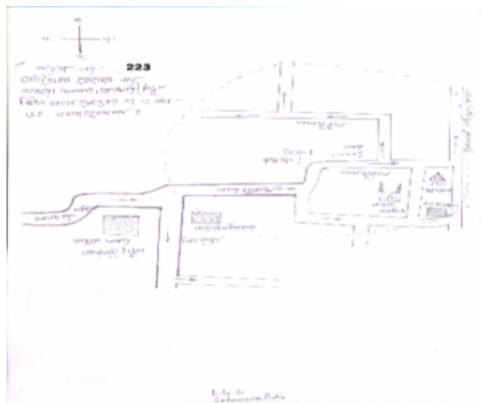

Nazri Naksha