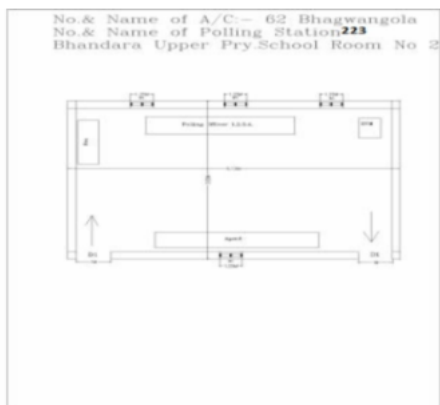

নির্বাচক নিবন্ধন আধিকারিকের স্বাক্ষর

Nazri Naksha

Google Map View

Polling Station Building Front View

Polling Station Front View

Cad View

Key MAP View

1	SQP0943654	ফটো উপলব্ধ	নাম : রাসেল আখতার পিতার নাম: সেজাউল হক বাড়ির নং : n0029 বয়স : 35 লিঙ্গ : পুরুষ
2	KSM2435832	ফটো উপলব্ধ	নাম : নাজফা বিবি স্বামীর নাম: সেজাউল হক বাড়ির নং : n0029 বয়স : 56 লিঙ্গ : মহিলা
3	KSM2435824	ফটো উপলব্ধ	নাম : মর্জিনা বিবি স্বামীর নাম: সৈয়দুল্লা মন্ডল বাড়ির নং : n0029 বয়স : 92 লিঙ্গ : মহিলা
4	WB/09/056/471207	ফটো উপলব্ধ	নাম : আকলেমা বিবি স্বামীর নাম: চারু সেখ বাড়ির নং : n0035 বয়স : 72 লিঙ্গ : মহিলা
5	WB/09/056/471204	ফটো উপলব্ধ	নাম : হামেদা বিবি স্বামীর নাম: ফারুক সেখ বাড়ির নং : n0034 বয়স : 74 লিঙ্গ : মহিলা
6	KSM1459940	ফটো উপলব্ধ	নাম : নাজেরা বিবি স্বামীর নাম: আসিরুদ্দিন বাড়ির নং : n0047 বয়স : 62 লিঙ্গ : মহিলা
7	WB/09/056/471082	ফটো উপলব্ধ	নাম : আসিরুদ্দিন মণ্ডল পিতার নাম: ইয়াকুব সেখ বাড়ির নং : n0047 বয়স : 72 লিঙ্গ : পুরুষ
8	SQP1105030	ফটো উপলব্ধ	নাম : তাহিদুল সেখ পিতার নাম: চারু সেখ বাড়ির নং : n0035 বয়স : 33 লিঙ্গ : পুরুষ
9	SQP1400431	ফটো উপলব্ধ	নাম : মহিদুল সেখ পিতার নাম: চারু সেখ বাড়ির নং : n0035 বয়স : 33 লিঙ্গ : পুরুষ
10	SQP1105592	ফটো উপলব্ধ	নাম : সাইদুল সেখ পিতার নাম: চারু সেখ বাড়ির নং : n0035 বয়স : 33 লিঙ্গ : পুরুষ
11	WB/09/056/741217	ফটো উপলব্ধ	নাম : লকিসন বিবি স্বামীর নাম: কুদ্দস সেখ বাড়ির নং : n0045 বয়স : 62 লিঙ্গ : মহিলা
12	KSM2513174	ফটো উপলব্ধ	নাম : রাবিরুল ইসলাম পিতার নাম: সাত্তার সেখ বাড়ির নং : n0039 বয়স : 38 লিঙ্গ : পুরুষ
13	KSM2646321	ফটো উপলব্ধ	নাম : মমতা বিবি স্বামীর নাম: হায়দার সেখ বাড়ির নং : n0039 বয়স : 39 লিঙ্গ : মহিলা
14	KSM2435881	ফটো উপলব্ধ	নাম : রেবিউল হক পিতার নাম: আহসানুল আলী বাড়ির নং : n0039 বয়স : 46 লিঙ্গ : পুরুষ
15	WB/09/056/741015	ফটো উপলব্ধ	নাম : আসমা বিবি স্বামীর নাম: সাত্তার আলী বাড়ির নং : n0039 বয়স : 67 লিঙ্গ : মহিলা
16	SQP1400571	ফটো উপলব্ধ	নাম : আকলিম বিবি স্বামীর নাম: ফুলমিয়া সেখ বাড়ির নং : n0036 বয়স : 33 লিঙ্গ : মহিলা
17	SQP1272129	ফটো উপলব্ধ	নাম : লালমহম্মদ সেখ পিতার নাম: জাহিরুদ্দিন সেখ বাড়ির নং : n0036 বয়স : 33 লিঙ্গ : পুরুষ
18	WB/09/056/741130	ফটো উপলব্ধ	নাম : রমেশা বিবি স্বামীর নাম: জাহিরুদ্দিন বাড়ির নং : n0036 বয়স : 60 লিঙ্গ : মহিলা
19	WB/09/056/471065	ফটো উপলব্ধ	নাম : মাসুরা বেওয়া স্বামীর নাম: দুখু সেখ বাড়ির নং : n0032 বয়স : 52 লিঙ্গ : মহিলা
20	WB/09/056/471063	ফটো উপলব্ধ	নাম : খুদু সেখ পিতার নাম: জয়েদ আলী বাড়ির নং : n0032 বয়স : 52 লিঙ্গ : পুরুষ
21	SQP2123917	ফটো উপলব্ধ	নাম : হাসিনা বিবি স্বামীর নাম: আবুলকালাম বাড়ির নং : n0021 বয়স : 55 লিঙ্গ : মহিলা
22	SQP1105345	ফটো উপলব্ধ	নাম : মিরাজুল সেখ মায়ের নাম: আশিয়া বেওয়া বাড়ির নং : n0005 বয়স : 38 লিঙ্গ : পুরুষ
23	KSM2435527	ফটো উপলব্ধ	নাম : সাকিমন স্বামীর নাম: আব্দুস সামাদ বাড়ির নং : n0005 বয়স : 54 লিঙ্গ : মহিলা
24	KSM2175461	ফটো উপলব্ধ	নাম : সারতানু বিবি স্বামীর নাম: সাইফুল ইসলাম বাড়ির নং : n0035 বয়স : 43 লিঙ্গ : মহিলা
25	WB/09/056/483313	ফটো উপলব্ধ	নাম : আলোদীন বেওয়া স্বামীর নাম: হেজা তুল্লা সেখ বাড়ির নং : n0097 বয়স : 38 লিঙ্গ : মহিলা
26	WB/09/056/471073	ফটো উপলব্ধ	নাম : নুজেরা বিবি স্বামীর নাম: আব্দুল গফুর বাড়ির নং : n0097 বয়স : 60 লিঙ্গ : মহিলা
27	WB/09/056/471072	ফটো উপলব্ধ	নাম : আব্দুল গফুর পিতার নাম: মহাসেন আলী বাড়ির নং : n0097 বয়স : 72 লিঙ্গ : পুরুষ
28	SQP1184449	ফটো উপলব্ধ	নাম : সাজিদা বিবি স্বামীর নাম: সামাদ সেখ বাড়ির নং : n0092 বয়স : 33 লিঙ্গ : মহিলা
29	SQP1533405	ফটো উপলব্ধ	নাম : আব্দুস সামাদ সেখ পিতার নাম: খাইরুল্লা সেখ বাড়ির নং : n0092 বয়স : 35 লিঙ্গ : পুরুষ
30	SQP1533678	ফটো উপলব্ধ	নাম : বাইজিদ সেখ পিতার নাম: এসরাফিল সেখ বাড়ির নং : n0092 বয়স : 35 লিঙ্গ : পুরুষ