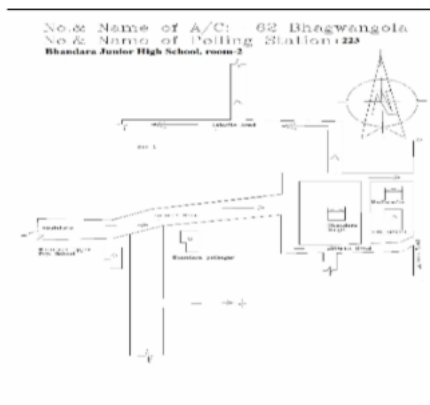

নির্বাচক নিবন্ধন আধিকারিকের স্বাক্ষর

Nazri Naksha

Google Map View

Polling Station Building Front View

Polling Station Front View

Cad View

Key MAP View

1	SQP0943654	ফটো উপলব্ধ	নাম : রাসেল আখতার পিতার নাম: সেজাউল হক বাড়ির নং : n0029 বয়স : 35 লিঙ্গ : পুরুষ
2	KSM2435832	ফটো উপলব্ধ	নাম : নাজফা বিবি স্বামীর নাম: সেজাউল হক বাড়ির নং : n0029 বয়স : 56 লিঙ্গ : মহিলা
3	KSM2435824	ফটো উপলব্ধ	নাম : মর্জিনা বিবি স্বামীর নাম: সৈয়দুল্লা মন্ডল বাড়ির নং : n0029 বয়স : 92 লিঙ্গ : মহিলা
4	WB/09/056/471207	ফটো উপলব্ধ	নাম : আকলেমা বিবি স্বামীর নাম: চারু সেখ বাড়ির নং : n0035 বয়স : 72 লিঙ্গ : মহিলা
5	WB/09/056/471204	ফটো উপলব্ধ	নাম : হামেদা বিবি স্বামীর নাম: ফারুক সেখ বাড়ির নং : n0034 বয়স : 74 লিঙ্গ : মহিলা
6	KSM1459940	ফটো উপলব্ধ	নাম : নাজেরা বিবি স্বামীর নাম: আসিরুদ্দিন বাড়ির নং : n0047 বয়স : 62 লিঙ্গ : মহিলা
7	WB/09/056/471082	ফটো উপলব্ধ	নাম : আসিরুদ্দিন মণ্ডল পিতার নাম: ইয়াকুব সেখ বাড়ির নং : n0047 বয়স : 72 লিঙ্গ : পুরুষ
8	SQP1105030	ফটো উপলব্ধ	নাম : তাহিদুল সেখ পিতার নাম: চারু সেখ বাড়ির নং : n0035 বয়স : 33 লিঙ্গ : পুরুষ
9	SQP1400431	ফটো উপলব্ধ	নাম : মহিদুল সেখ পিতার নাম: চারু সেখ বাড়ির নং : n0035 বয়স : 33 লিঙ্গ : পুরুষ
10	SQP1105592	ফটো উপলব্ধ	নাম : সাইদুল সেখ পিতার নাম: চারু সেখ বাড়ির নং : n0035 বয়স : 33 লিঙ্গ : পুরুষ
11	WB/09/056/741217	ফটো উপলব্ধ	নাম : লকিসন বিবি স্বামীর নাম: কুদ্দস সেখ বাড়ির নং : n0045 বয়স : 62 লিঙ্গ : মহিলা
12	KSM2513174	ফটো উপলব্ধ	নাম : রাবিরুল ইসলাম পিতার নাম: সাত্তার সেখ বাড়ির নং : n0039 বয়স : 38 লিঙ্গ : পুরুষ
13	KSM2646321	ফটো উপলব্ধ	নাম : মমতা বিবি স্বামীর নাম: হায়দার সেখ বাড়ির নং : n0039 বয়স : 39 লিঙ্গ : মহিলা
14	KSM2435881	ফটো উপলব্ধ	নাম : রেবিউল হক পিতার নাম: আহসানুল আলী বাড়ির নং : n0039 বয়স : 46 লিঙ্গ : পুরুষ
15	WB/09/056/741015	ফটো উপলব্ধ	নাম : আসমা বিবি স্বামীর নাম: সাত্তার আলী বাড়ির নং : n0039 বয়স : 67 লিঙ্গ : মহিলা
16	SQP1400571	ফটো উপলব্ধ	নাম : আকলিম বিবি স্বামীর নাম: ফুলমিয়া সেখ বাড়ির নং : n0036 বয়স : 33 লিঙ্গ : মহিলা
17	SQP1272129	ফটো উপলব্ধ	নাম : লালমহম্মদ সেখ পিতার নাম: জাহিরুদ্দিন সেখ বাড়ির নং : n0036 বয়স : 33 লিঙ্গ : পুরুষ
18	WB/09/056/741130	ফটো উপলব্ধ	নাম : রমেশা বিবি স্বামীর নাম: জাহিরুদ্দিন বাড়ির নং : n0036 বয়স : 60 লিঙ্গ : মহিলা
19	WB/09/056/471065	ফটো উপলব্ধ	নাম : মাসুরা বেওয়া স্বামীর নাম: দুখু সেখ বাড়ির নং : n0032 বয়স : 52 লিঙ্গ : মহিলা
20	WB/09/056/471063	ফটো উপলব্ধ	নাম : খুদু সেখ পিতার নাম: জয়েদ আলী বাড়ির নং : n0032 বয়স : 52 লিঙ্গ : পুরুষ
21	SQP2123917	ফটো উপলব্ধ	নাম : হাসিনা বিবি স্বামীর নাম: আবুলকালাম বাড়ির নং : n0021 বয়স : 55 লিঙ্গ : মহিলা
22	SQP1105345	ফটো উপলব্ধ	নাম : মিরাজুল সেখ মায়ের নাম: আশিয়া বেওয়া বাড়ির নং : n0005 বয়স : 38 লিঙ্গ : পুরুষ
23	KSM2435527	ফটো উপলব্ধ	নাম : সাকিমন স্বামীর নাম: আব্দুস সামাদ বাড়ির নং : n0005 বয়স : 54 লিঙ্গ : মহিলা
24	KSM2175461	ফটো উপলব্ধ	নাম : সারতানু বিবি স্বামীর নাম: সাইফুল ইসলাম বাড়ির নং : n0035 বয়স : 43 লিঙ্গ : মহিলা
25	WB/09/056/483313	ফটো উপলব্ধ	নাম : আলোদীন বেওয়া স্বামীর নাম: হেজা তুল্লা সেখ বাড়ির নং : n0097 বয়স : 38 লিঙ্গ : মহিলা
26	WB/09/056/471073	ফটো উপলব্ধ	নাম : নুজেরা বিবি স্বামীর নাম: আব্দুল গফুর বাড়ির নং : n0097 বয়স : 60 লিঙ্গ : মহিলা
27	WB/09/056/471072	ফটো উপলব্ধ	নাম : আব্দুল গফুর পিতার নাম: মহাসেন আলী বাড়ির নং : n0097 বয়স : 72 লিঙ্গ : পুরুষ
28	SQP1184449	ফটো উপলব্ধ	নাম : সাজিদা বিবি স্বামীর নাম: সামাদ সেখ বাড়ির নং : n0092 বয়স : 33 লিঙ্গ : মহিলা
29	SQP1533405	ফটো উপলব্ধ	নাম : আব্দুস সামাদ সেখ পিতার নাম: খাইরুল্লা সেখ বাড়ির নং : n0092 বয়স : 35 লিঙ্গ : পুরুষ
30	SQP1533678	ফটো উপলব্ধ	নাম : বাইজিদ সেখ পিতার নাম: এসরাফিল সেখ বাড়ির নং : n0092 বয়স : 35 লিঙ্গ : পুরুষ