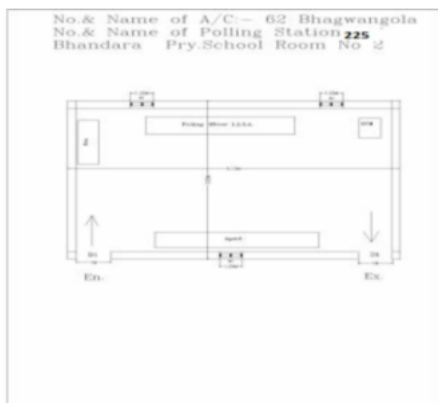

নির্বাচক নিবন্ধন আধিকারিকের স্বাক্ষর

Nazri Naksha

Google Map View

Polling Station Building Front View

Polling Station Front View

Cad View

Key MAP View

1 নাম : পারভিনা বিবি স্বামীর নাম: মিজানুল হক বাড়ির নং : n0044 বয়স : 44 লিঙ্গ : মহিলা	KSM1459072 ফটো উপলব্ধ	2 নাম : খেলেনুর বেওয়া স্বামীর নাম: সামসুদ্দিন মন্ডল বাড়ির নং : n0044 বয়স : 82 লিঙ্গ : মহিলা	WB/09/056/474634 ফটো উপলব্ধ	3 নাম : মিনারুল সেখ পিতার নাম: কালাম সেখ বাড়ির নং : n0048 বয়স : 52 লিঙ্গ : পুরুষ	WB/09/056/474668 ফটো উপলব্ধ
4 নাম : টোটন সেখ পিতার নাম: মিনারুল সেখ বাড়ির নং : n0048 বয়স : 33 লিঙ্গ : পুরুষ	SQP1106590 ফটো উপলব্ধ	5 নাম : সোনারুল সেখ পিতার নাম: কালাম সেখ বাড়ির নং : n0048 বয়স : 55 লিঙ্গ : পুরুষ	WB/09/056/474666 ফটো উপলব্ধ	6 নাম : মানুয়ারা বিবি স্বামীর নাম: মালেক সেখ বাড়ির নং : n0042 বয়স : 61 লিঙ্গ : মহিলা	WB/09/056/474650 ফটো উপলব্ধ
7 নাম : হাবিবুর রহমান পিতার নাম: সামসুদ্দিন মন্ডল বাড়ির নং : n0044 বয়স : 42 লিঙ্গ : পুরুষ	KSM2513513 ফটো উপলব্ধ	8 নাম : সাজিবুদ্দিন পিতার নাম: ইসপিনুয়ার সেখ বাড়ির নং : n0048 বয়স : 25 লিঙ্গ : পুরুষ	SQP2351377 ফটো উপলব্ধ	9 নাম : মামোনি বিবি স্বামীর নাম: টোটন সেখ বাড়ির নং : n0048 বয়স : 31 লিঙ্গ : মহিলা	SQP1643105 ফটো উপলব্ধ
10 নাম : শিউলি বিবি স্বামীর নাম: মিনারুল সেখ বাড়ির নং : n0048 বয়স : 42 লিঙ্গ : মহিলা	KSM2177319 ফটো উপলব্ধ	11 নাম : মিজানুল হক পিতার নাম: সামসুদ্দিন মন্ডল বাড়ির নং : n0044 বয়স : 52 লিঙ্গ : পুরুষ	SQP2507101 ফটো উপলব্ধ	12 নাম : আজিজুল হক পিতার নাম: সামসুদ্দিন মন্ডল বাড়ির নং : n0044 বয়স : 62 লিঙ্গ : পুরুষ	SQP2504488 ফটো উপলব্ধ
13 নাম : সরলা বিবি স্বামীর নাম: কালাম সেখ বাড়ির নং : n0048 বয়স : 60 লিঙ্গ : মহিলা	SQP2594224 ফটো উপলব্ধ	14 নাম : হাসানজ্জামান সেখ পিতার নাম: আজিজুল হক বাড়ির নং : n0044 বয়স : 37 লিঙ্গ : পুরুষ	SQP0944033 ফটো উপলব্ধ	15 নাম : মালেক সেখ পিতার নাম: জেলে রহমান বাড়ির নং : n0042 বয়স : 60 লিঙ্গ : পুরুষ	SQP2621985 ফটো উপলব্ধ
16 নাম : ফিরদোসা বিবি স্বামীর নাম: আজিজুল হক বাড়ির নং : n0044 বয়স : 60 লিঙ্গ : মহিলা	SQP2506319 ফটো উপলব্ধ	17 নাম : আসিফা বিবি স্বামীর নাম: মাসাদুল সেখ বাড়ির নং : এন0042 বয়স : 33 লিঙ্গ : মহিলা	SQP1965375 ফটো উপলব্ধ	18 নাম : মিলন সেখ পিতার নাম: মালেক সেখ বাড়ির নং : এন0042 বয়স : 27 লিঙ্গ : পুরুষ	SQP1965474 ফটো উপলব্ধ
19 নাম : ফুমেরা বিবি স্বামীর নাম: সোনারুল সেখ বাড়ির নং : n0048 বয়স : 45 লিঙ্গ : মহিলা	SQP2504884 ফটো উপলব্ধ	20 নাম : মাসাদুল সেখ পিতার নাম: মালেক সেখ বাড়ির নং : n0042 বয়স : 33 লিঙ্গ : পুরুষ	SQP1534551 ফটো উপলব্ধ	21 নাম : দিলরুবা খাতুন স্বামীর নাম: হাসানজ্জামান সেখ বাড়ির নং : এন0044 বয়স : 23 লিঙ্গ : মহিলা	SQP2659928 ফটো উপলব্ধ
22 নাম : উম্মোআইমান খাতুন পিতার নাম: মিজানুল হক বাড়ির নং : এন0044 বয়স : 21 লিঙ্গ : মহিলা	SQP2928166 ফটো উপলব্ধ	23 নাম : জিয়ারুল হক পিতার নাম: মালেক সেখ বাড়ির নং : এন0042 বয়স : 39 লিঙ্গ : পুরুষ	SQP2659621 ফটো উপলব্ধ	24 নাম : সাহেব আলি পিতার নাম: হামিদ সেখ বাড়ির নং : এন0056 বয়স : 23 লিঙ্গ : পুরুষ	SQP2659738 ফটো উপলব্ধ
25 নাম : মোহাম্মদ ইসরাইল পিতার নাম: আবুল কাশেম সেখ বাড়ির নং : N0062 বয়স : 33 লিঙ্গ : পুরুষ	SQP1965052 ফটো উপলব্ধ	26 নাম : মানসুরা খাতুন স্বামীর নাম: ইরাহীম সেখ বাড়ির নং : N0062 বয়স : 29 লিঙ্গ : মহিলা	SQP1965078 ফটো উপলব্ধ	27 নাম : রুবেল ইসলাম পিতার নাম: রবিউল ইসলাম বাড়ির নং : n0169 বয়স : 26 লিঙ্গ : পুরুষ	SQP1853001 ফটো উপলব্ধ
28 নাম : আসিকুল ইসলাম পিতার নাম: সামসুল সেখ বাড়ির নং : এন083 বয়স : 25 লিঙ্গ : পুরুষ	SQP1965433 ফটো উপলব্ধ	29 নাম : মিলন কর্মকার পিতার নাম: আনন্দ কর্মকার বাড়ির নং : n0012 বয়স : 35 লিঙ্গ : পুরুষ	SQP1106608 ফটো উপলব্ধ	30 নাম : রিনা বিবি স্বামীর নাম: শিলন সেখ বাড়ির নং : n0012 বয়স : 27 লিঙ্গ : মহিলা	SQP2351799 ফটো উপলব্ধ