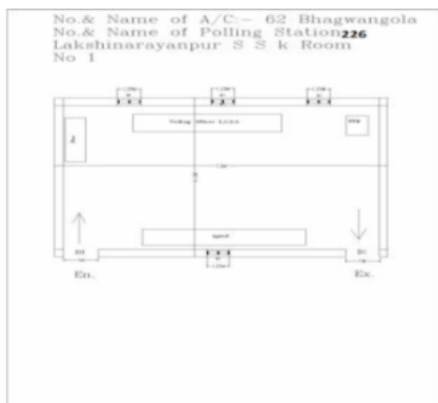

নির্বাচক নিবন্ধন আধিকারিকের স্বাক্ষর

Nazri Naksha

Google Map View

Polling Station Building Front View

Polling Station Front View

Cad View

Key MAP View

1	WB/09/056/477063	নাম : লকিমুদ্দিন পিতার নাম: ফজর বাড়ির নং : n0001 বয়স : 56 লিঙ্গ : পুরুষ	ফটো উপলব্ধ	2	WB/09/056/477143	নাম : সুবের রহমান পিতার নাম: এসাহাক বাড়ির নং : n0088 বয়স : 82 লিঙ্গ : পুরুষ	ফটো উপলব্ধ	3	KSM2729838	নাম : তানজিদা বিবি স্বামীর নাম: নাজিবুর সেখ বাড়ির নং : n0087 বয়স : 30 লিঙ্গ : মহিলা	ফটো উপলব্ধ
4	KSM1456847	নাম : ফদনু বিবি স্বামীর নাম: ইদ্রিশ সেখ বাড়ির নং : n0084 বয়স : 62 লিঙ্গ : মহিলা	ফটো উপলব্ধ	5	WB/09/056/477031	নাম : মমতাজ বিবি স্বামীর নাম: নুরসালাম বাড়ির নং : n0083 বয়স : 52 লিঙ্গ : মহিলা	ফটো উপলব্ধ	6	WB/09/056/477030	নাম : নুরসালাম পিতার নাম: হুগা মজিদ বাড়ির নং : n0083 বয়স : 56 লিঙ্গ : পুরুষ	ফটো উপলব্ধ
7	SQP1401819	নাম : সমিরুল হক পিতার নাম: ইমান আলি বাড়ির নং : n0093 বয়স : 33 লিঙ্গ : পুরুষ	ফটো উপলব্ধ	8	KSM2655355	নাম : ইমাম আলী পিতার নাম: জয়েদ বাড়ির নং : n0093 বয়স : 60 লিঙ্গ : পুরুষ	ফটো উপলব্ধ	9	SQP1628924	নাম : রুবেলা সোম পিতার নাম: সাহাবুল ইসলাম বাড়ির নং : n0125 বয়স : 29 লিঙ্গ : পুরুষ	ফটো উপলব্ধ
10	KSM2439099	নাম : রপালী বিবি স্বামীর নাম: সাহাবুল বাড়ির নং : n0125 বয়স : 45 লিঙ্গ : মহিলা	ফটো উপলব্ধ	11	KSM2180164	নাম : নুজুফা বেওয়া স্বামীর নাম: কেতাবুদ্দিন বাড়ির নং : n0124 বয়স : 67 লিঙ্গ : মহিলা	ফটো উপলব্ধ	12	KSM2438661	নাম : সেলিনা বিবি স্বামীর নাম: আবু কালাম বাড়ির নং : n0120 বয়স : 53 লিঙ্গ : মহিলা	ফটো উপলব্ধ
13	KSM2584233	নাম : জীবনেশা বিবি স্বামীর নাম: কলিমুদ্দিন বাড়ির নং : n0113 বয়স : 62 লিঙ্গ : মহিলা	ফটো উপলব্ধ	14	SQP1964220	নাম : সাগোরা খাতুন বিবি স্বামীর নাম: কামরুল সেখ বাড়ির নং : এন0073 বয়স : 33 লিঙ্গ : মহিলা	ফটো উপলব্ধ	15	KSM2180784	নাম : সোভান সেখ পিতার নাম: কলিমুদ্দিন বাড়ির নং : n0110 বয়স : 43 লিঙ্গ : পুরুষ	ফটো উপলব্ধ
16	KSM2584225	নাম : কলিমুদ্দিন পিতার নাম: খবিরুদ্দিন বাড়ির নং : n0109 বয়স : 72 লিঙ্গ : পুরুষ	ফটো উপলব্ধ	17	SQP1750454	নাম : নুরুল আলী পিতার নাম: জামসেদ আলী বাড়ির নং : এন0000 বয়স : 53 লিঙ্গ : পুরুষ	ফটো উপলব্ধ	18	KSM2180792	নাম : খোসা মুহাম্মদ সেখ পিতার নাম: কলিমুদ্দিন সেখ বাড়ির নং : n0108 বয়স : 44 লিঙ্গ : পুরুষ	ফটো উপলব্ধ
19	KSM2438588	নাম : গিয়াসউদ্দিন পিতার নাম: এম্রাফিল মন্ডল বাড়ির নং : n0107 বয়স : 75 লিঙ্গ : পুরুষ	ফটো উপলব্ধ	20	SQP1402098	নাম : পারভিনা বিবি স্বামীর নাম: চাঁদরুল সেখ বাড়ির নং : n0077 বয়স : 32 লিঙ্গ : মহিলা	ফটো উপলব্ধ	21	WB/09/056/477264	নাম : হারুন রসিদ পিতার নাম: খোদাবকস বাড়ির নং : n0102 বয়স : 82 লিঙ্গ : পুরুষ	ফটো উপলব্ধ
22	KSM2584308	নাম : রজব পিতার নাম: হারুন রসিদ বাড়ির নং : n0101 বয়স : 52 লিঙ্গ : পুরুষ	ফটো উপলব্ধ	23	KSM0071274	নাম : সমেজান বিবি স্বামীর নাম: ইমাম বাড়ির নং : n0095 বয়স : 55 লিঙ্গ : মহিলা	ফটো উপলব্ধ	24	SQP2350015	নাম : লতিফা খাতুন স্বামীর নাম: আজমাইল সেখ বাড়ির নং : n0085 বয়স : 25 লিঙ্গ : মহিলা	ফটো উপলব্ধ
25	SQP2349843	নাম : মাসকুরা খাতুন স্বামীর নাম: আলমগীর সেখ বাড়ির নং : n0019 বয়স : 28 লিঙ্গ : মহিলা	ফটো উপলব্ধ	26	SQP1402064	নাম : কামাল সেখ পিতার নাম: লকিমুদ্দিন আলি বাড়ির নং : n0001 বয়স : 32 লিঙ্গ : পুরুষ	ফটো উপলব্ধ	27	WB/09/056/477064	নাম : রেণুকা বিবি স্বামীর নাম: লকিমুদ্দিন বাড়ির নং : n0001 বয়স : 52 লিঙ্গ : মহিলা	ফটো উপলব্ধ
28	SQP1840388	নাম : আরজুমা খাতুন স্বামীর নাম: আনারুল হক বাড়ির নং : n0107 বয়স : 27 লিঙ্গ : মহিলা	ফটো উপলব্ধ	29	SQP1840370	নাম : চাঁদ মহম্মদ পিতার নাম: সাজাহান আলি বাড়ির নং : n0017 বয়স : 29 লিঙ্গ : পুরুষ	ফটো উপলব্ধ	30	SQP1840362	নাম : লাল মহম্মদ সেখ পিতার নাম: নাসির সেখ বাড়ির নং : n0144 বয়স : 20 লিঙ্গ : পুরুষ	ফটো উপলব্ধ