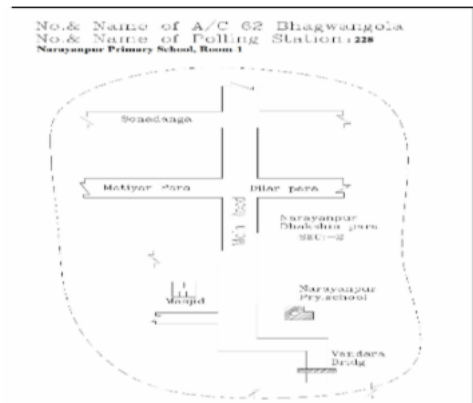

নির্বাচক নিবন্ধন আধিকারিকের স্বাক্ষর

Nazri Naksha

Google Map View

Polling Station Building Front View

Polling Station Front View

Cad View

Key MAP View

| | | | | | | | | |
|--|------------------|------------|--|------------------|------------|--|------------------|------------|
| 1 নাম : আলেকনুর বিবি স্বামীর নাম: সোমেন্দ আলী বাড়ির নং : n0005 বয়স : 62 লিঙ্গ : মহিলা | WB/09/056/483008 | ফটো উপলব্ধ | 2 নাম : আয়েসুল বিবি স্বামীর নাম: সাইবুল সেখ বাড়ির নং : n0126 বয়স : 43 লিঙ্গ : মহিলা | SQP1629260 | ফটো উপলব্ধ | 3 নাম : রাহেলা বিবি স্বামীর নাম: সাজ্জাদ সেখ বাড়ির নং : n0126 বয়স : 60 লিঙ্গ : মহিলা | KSM2742658 | ফটো উপলব্ধ |
| 4 নাম : সহাবানু বিবি স্বামীর নাম: গাজি বাড়ির নং : n0123 বয়স : 57 লিঙ্গ : মহিলা | KSM2584993 | ফটো উপলব্ধ | 5 নাম : মোঃ রুপচাঁদ সেখ পিতার নাম: মোঃ জাহাঙ্গীর সেখ বাড়ির নং : n0015 বয়স : 28 লিঙ্গ : পুরুষ | SQP1725126 | ফটো উপলব্ধ | 6 নাম : রেকসোনো খাতুন বিবি স্বামীর নাম: মোঃ মিরসাদ আলি বাড়ির নং : n0124 বয়স : 39 লিঙ্গ : মহিলা | KSM2655462 | ফটো উপলব্ধ |
| 7 নাম : সুজেনা বিবি স্বামীর নাম: তাবারক সেখ বাড়ির নং : n0014 বয়স : 97 লিঙ্গ : মহিলা | WB/09/056/483430 | ফটো উপলব্ধ | 8 নাম : রাফিকুল ইসলাম পিতার নাম: বাক্কার সেখ বাড়ির নং : n0028 বয়স : 41 লিঙ্গ : পুরুষ | KSM2441194 | ফটো উপলব্ধ | 9 নাম : নাজিরা বিবি স্বামীর নাম: আকবর আলি বাড়ির নং : n0010 বয়স : 36 লিঙ্গ : মহিলা | SQP1536093 | ফটো উপলব্ধ |
| 10 নাম : আকবর আলী পিতার নাম: আরেজুল সেখ বাড়ির নং : n0010 বয়স : 42 লিঙ্গ : পুরুষ | SQP0944603 | ফটো উপলব্ধ | 11 নাম : আরভানু বেওয়া পিতার নাম: মইজুদ্দিন বাড়ির নং : n0012 বয়স : 60 লিঙ্গ : মহিলা | WB/09/056/483423 | ফটো উপলব্ধ | 12 নাম : তাজকুরা বিবি স্বামীর নাম: মরজেম আলী বাড়ির নং : n0009 বয়স : 62 লিঙ্গ : মহিলা | WB/09/056/483020 | ফটো উপলব্ধ |
| 13 নাম : নুরসেদা বিবি স্বামীর নাম: নাজিমুদ্দিন সেখ বাড়ির নং : n0009 বয়স : 50 লিঙ্গ : মহিলা | WB/09/056/483023 | ফটো উপলব্ধ | 14 নাম : নাজিমুদ্দিন সেখ পিতার নাম: খোদাবক্স বাড়ির নং : n0009 বয়স : 53 লিঙ্গ : পুরুষ | WB/09/056/483022 | ফটো উপলব্ধ | 15 নাম : খোসবানু বিবি স্বামীর নাম: আবু সুফিয়ান সেখ বাড়ির নং : n0119 বয়স : 36 লিঙ্গ : মহিলা | SQP1403559 | ফটো উপলব্ধ |
| 16 নাম : হামেদা বিবি স্বামীর নাম: মাজেদ আলী বাড়ির নং : n0116 বয়স : 77 লিঙ্গ : মহিলা | WB/09/056/483044 | ফটো উপলব্ধ | 17 নাম : রাফিজা বিবি স্বামীর নাম: মাসাদুল রহমান বাড়ির নং : n0141 বয়স : 45 লিঙ্গ : মহিলা | KSM1455773 | ফটো উপলব্ধ | 18 নাম : সুবেরা বিবি স্বামীর নাম: এজাজুল সেখ বাড়ির নং : n0117 বয়স : 36 লিঙ্গ : মহিলা | SQP1402874 | ফটো উপলব্ধ |
| 19 নাম : সফিকুল ইসলাম পিতার নাম: রাজেন সেখ বাড়ির নং : n0082 বয়স : 32 লিঙ্গ : পুরুষ | SQP1403047 | ফটো উপলব্ধ | 20 নাম : ইয়ামিন সেখ পিতার নাম: রাজেন সেখ বাড়ির নং : n0082 বয়স : 33 লিঙ্গ : পুরুষ | SQP1403385 | ফটো উপলব্ধ | 21 নাম : রাফিকুল ইসলাম পিতার নাম: কালাম সেখ বাড়ির নং : n0056 বয়স : 38 লিঙ্গ : পুরুষ | SQP1536051 | ফটো উপলব্ধ |
| 22 নাম : মেওয়া বেওয়া স্বামীর নাম: মইজুদ্দিন বাড়ির নং : n0056 বয়স : 92 লিঙ্গ : মহিলা | WB/09/056/483479 | ফটো উপলব্ধ | 23 নাম : আর্জিনা বিবি স্বামীর নাম: মেহেবুব হোসেন বাড়ির নং : n0014 বয়স : 43 লিঙ্গ : মহিলা | SQP1536077 | ফটো উপলব্ধ | 24 নাম : মেহেবুব হোসেন পিতার নাম: জসিমুদ্দিন সেখ বাড়ির নং : n0014 বয়স : 37 লিঙ্গ : পুরুষ | SQP1403278 | ফটো উপলব্ধ |
| 25 নাম : মারজিনা বিবি স্বামীর নাম: যোাকিম সেখ বাড়ির নং : n0014 বয়স : 39 লিঙ্গ : মহিলা | SQP1108646 | ফটো উপলব্ধ | 26 নাম : নুরজাবানু বিবি স্বামীর নাম: নয়াদ আলী বাড়ির নং : n0014 বয়স : 54 লিঙ্গ : মহিলা | WB/09/056/483437 | ফটো উপলব্ধ | 27 নাম : নয়াদ সেখ পিতার নাম: তাবারক সেখ বাড়ির নং : n0014 বয়স : 57 লিঙ্গ : পুরুষ | WB/09/056/483436 | ফটো উপলব্ধ |
| 28 নাম : মুরসিদা বিবি স্বামীর নাম: রসি সেখ বাড়ির নং : n0014 বয়স : 60 লিঙ্গ : মহিলা | SQP2955862 | ফটো উপলব্ধ | 29 নাম : রসি সেখ পিতার নাম: তাবারক সেখ বাড়ির নং : n0014 বয়স : 62 লিঙ্গ : পুরুষ | WB/09/056/483434 | ফটো উপলব্ধ | 30 নাম : আসরাফন বিবি স্বামীর নাম: রুপচাঁদ সেখ বাড়ির নং : n0095 বয়স : 50 লিঙ্গ : মহিলা | WB/09/056/483508 | ফটো উপলব্ধ |