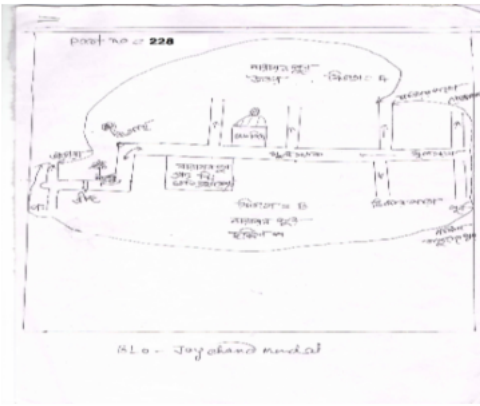

Nazri Naksha