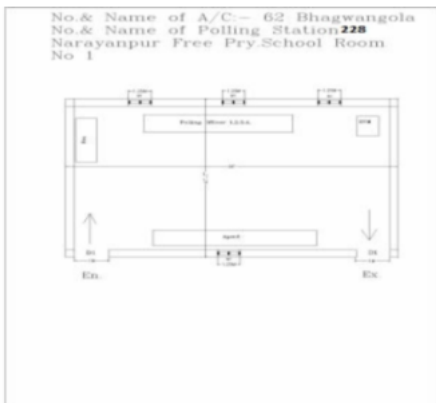

নির্বাচক নিবন্ধন আধিকারিকের স্বাক্ষর

Nazri Naksha

Google Map View

Polling Station Building Front View

Polling Station Front View

Cad View

Key MAP View

| | | | | | | | | |
|--|------------------|------------|--|------------------|------------|--|------------------|------------|
| 1 নাম : আলেকনুর বিবি স্বামীর নাম: সোমেন্দ আলী বাড়ির নং : n0005 বয়স : 62 লিঙ্গ : মহিলা | WB/09/056/483008 | ফটো উপলব্ধ | 2 নাম : আয়েসুল বিবি স্বামীর নাম: সাইবুল সেখ বাড়ির নং : n0126 বয়স : 43 লিঙ্গ : মহিলা | SQP1629260 | ফটো উপলব্ধ | 3 নাম : রাহেলা বিবি স্বামীর নাম: সাজ্জাদ সেখ বাড়ির নং : n0126 বয়স : 60 লিঙ্গ : মহিলা | KSM2742658 | ফটো উপলব্ধ |
| 4 নাম : সহাবানু বিবি স্বামীর নাম: গাজি বাড়ির নং : n0123 বয়স : 57 লিঙ্গ : মহিলা | KSM2584993 | ফটো উপলব্ধ | 5 নাম : মোঃ রুপচাঁদ সেখ পিতার নাম: মোঃ জাহাঙ্গীর সেখ বাড়ির নং : n0015 বয়স : 28 লিঙ্গ : পুরুষ | SQP1725126 | ফটো উপলব্ধ | 6 নাম : রেকসোনো খাতুন বিবি স্বামীর নাম: মোঃ মিরসাদ আলি বাড়ির নং : n0124 বয়স : 39 লিঙ্গ : মহিলা | KSM2655462 | ফটো উপলব্ধ |
| 7 নাম : সুজেনা বিবি স্বামীর নাম: তাবারক সেখ বাড়ির নং : n0014 বয়স : 97 লিঙ্গ : মহিলা | WB/09/056/483430 | ফটো উপলব্ধ | 8 নাম : রাফিকুল ইসলাম পিতার নাম: বাক্কার সেখ বাড়ির নং : n0028 বয়স : 41 লিঙ্গ : পুরুষ | KSM2441194 | ফটো উপলব্ধ | 9 নাম : নাজিরা বিবি স্বামীর নাম: আকবর আলি বাড়ির নং : n0010 বয়স : 36 লিঙ্গ : মহিলা | SQP1536093 | ফটো উপলব্ধ |
| 10 নাম : আকবর আলী পিতার নাম: আরেজুল সেখ বাড়ির নং : n0010 বয়স : 42 লিঙ্গ : পুরুষ | SQP0944603 | ফটো উপলব্ধ | 11 নাম : আরভানু বেওয়া পিতার নাম: মইজুদ্দিন বাড়ির নং : n0012 বয়স : 60 লিঙ্গ : মহিলা | WB/09/056/483423 | ফটো উপলব্ধ | 12 নাম : তাজকুরা বিবি স্বামীর নাম: মরজেম আলী বাড়ির নং : n0009 বয়স : 62 লিঙ্গ : মহিলা | WB/09/056/483020 | ফটো উপলব্ধ |
| 13 নাম : নুরসেদা বিবি স্বামীর নাম: নাজিমুদ্দিন সেখ বাড়ির নং : n0009 বয়স : 50 লিঙ্গ : মহিলা | WB/09/056/483023 | ফটো উপলব্ধ | 14 নাম : নাজিমুদ্দিন সেখ পিতার নাম: খোদাবক্স বাড়ির নং : n0009 বয়স : 53 লিঙ্গ : পুরুষ | WB/09/056/483022 | ফটো উপলব্ধ | 15 নাম : খোসবানু বিবি স্বামীর নাম: আবু সুফিয়ান সেখ বাড়ির নং : n0119 বয়স : 36 লিঙ্গ : মহিলা | SQP1403559 | ফটো উপলব্ধ |
| 16 নাম : হামেদা বিবি স্বামীর নাম: মাজেদ আলী বাড়ির নং : n0116 বয়স : 77 লিঙ্গ : মহিলা | WB/09/056/483044 | ফটো উপলব্ধ | 17 নাম : রাফিজা বিবি স্বামীর নাম: মাসাদুল রহমান বাড়ির নং : n0141 বয়স : 45 লিঙ্গ : মহিলা | KSM1455773 | ফটো উপলব্ধ | 18 নাম : সুবেরা বিবি স্বামীর নাম: এজাজুল সেখ বাড়ির নং : n0117 বয়স : 36 লিঙ্গ : মহিলা | SQP1402874 | ফটো উপলব্ধ |
| 19 নাম : সফিকুল ইসলাম পিতার নাম: রাজেন সেখ বাড়ির নং : n0082 বয়স : 32 লিঙ্গ : পুরুষ | SQP1403047 | ফটো উপলব্ধ | 20 নাম : ইয়ামিন সেখ পিতার নাম: রাজেন সেখ বাড়ির নং : n0082 বয়স : 33 লিঙ্গ : পুরুষ | SQP1403385 | ফটো উপলব্ধ | 21 নাম : রাফিকুল ইসলাম পিতার নাম: কালাম সেখ বাড়ির নং : n0056 বয়স : 38 লিঙ্গ : পুরুষ | SQP1536051 | ফটো উপলব্ধ |
| 22 নাম : মেওয়া বেওয়া স্বামীর নাম: মইজুদ্দিন বাড়ির নং : n0056 বয়স : 92 লিঙ্গ : মহিলা | WB/09/056/483479 | ফটো উপলব্ধ | 23 নাম : আর্জিনা বিবি স্বামীর নাম: মেহেবুব হোসেন বাড়ির নং : n0014 বয়স : 43 লিঙ্গ : মহিলা | SQP1536077 | ফটো উপলব্ধ | 24 নাম : মেহেবুব হোসেন পিতার নাম: জসিমুদ্দিন সেখ বাড়ির নং : n0014 বয়স : 37 লিঙ্গ : পুরুষ | SQP1403278 | ফটো উপলব্ধ |
| 25 নাম : মারজিনা বিবি স্বামীর নাম: যোাকিম সেখ বাড়ির নং : n0014 বয়স : 39 লিঙ্গ : মহিলা | SQP1108646 | ফটো উপলব্ধ | 26 নাম : নুরজাবানু বিবি স্বামীর নাম: নয়াদ আলী বাড়ির নং : n0014 বয়স : 54 লিঙ্গ : মহিলা | WB/09/056/483437 | ফটো উপলব্ধ | 27 নাম : নয়াদ সেখ পিতার নাম: তাবারক সেখ বাড়ির নং : n0014 বয়স : 57 লিঙ্গ : পুরুষ | WB/09/056/483436 | ফটো উপলব্ধ |
| 28 নাম : মুরসিদা বিবি স্বামীর নাম: রসি সেখ বাড়ির নং : n0014 বয়স : 60 লিঙ্গ : মহিলা | SQP2955862 | ফটো উপলব্ধ | 29 নাম : রসি সেখ পিতার নাম: তাবারক সেখ বাড়ির নং : n0014 বয়স : 62 লিঙ্গ : পুরুষ | WB/09/056/483434 | ফটো উপলব্ধ | 30 নাম : আসরাফন বিবি স্বামীর নাম: রুপচাঁদ সেখ বাড়ির নং : n0095 বয়স : 50 লিঙ্গ : মহিলা | WB/09/056/483508 | ফটো উপলব্ধ |