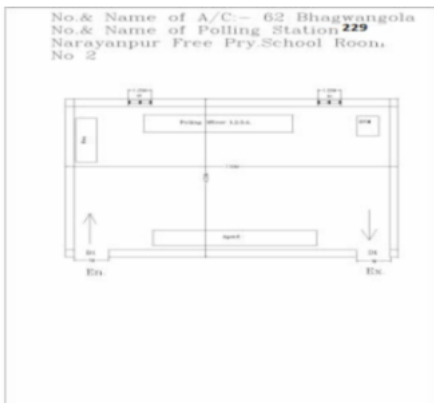

নির্বাচক নিবন্ধন আধিকারিকের স্বাক্ষর

Nazri Naksha

Google Map View

Polling Station Building Front View

Polling Station Front View

Cad View

Key MAP View

1 নাম : ফতেমা বিবি স্বামীর নাম: জুব্বার বাড়ির নং : n0102 বয়স : 82 লিঙ্গ : মহিলা	WB/09/056/483543	2 নাম : ইসরাইল সেখ পিতার নাম: নুর আলম সেখ বাড়ির নং : n0022 বয়স : 27 লিঙ্গ : পুরুষ	SQP1840503	3 নাম : রোকিয়া বিবি স্বামীর নাম: আইনুল হক বাড়ির নং : n0070 বয়স : 50 লিঙ্গ : মহিলা	WB/09/056/483179
4 নাম : সানারুদ্দা বেগম পিতার নাম: আলি হোসেন বাড়ির নং : n0062 বয়স : 37 লিঙ্গ : পুরুষ	SQP2711273	5 নাম : জামাতন বিবি স্বামীর নাম: রিয়াজুদ্দিন বাড়ির নং : n0060 বয়স : 58 লিঙ্গ : মহিলা	KSM2441186	6 নাম : রেজিনা খাতুন পিতার নাম: রিয়াজুদ্দিন সেখ বাড়ির নং : n0060 বয়স : 37 লিঙ্গ : মহিলা	SQP1273820
7 নাম : রিয়াজুদ্দিন সেখ পিতার নাম: নেজামুদ্দিন বাড়ির নং : n0060 বয়স : 61 লিঙ্গ : পুরুষ	WB/09/056/483692	8 নাম : জইগন বিবি স্বামীর নাম: আসরাফ বাড়ির নং : n0055 বয়স : 52 লিঙ্গ : মহিলা	WB/09/056/483203	9 নাম : জেরবানু বিবি স্বামীর নাম: সাজেজম বাড়ির নং : n0119 বয়স : 57 লিঙ্গ : মহিলা	WB/09/056/483115
10 নাম : টুঙ্গা খাতুন পিতার নাম: রিয়াজুদ্দিন সেখ বাড়ির নং : n0060 বয়স : 30 লিঙ্গ : মহিলা	SQP2345304	11 নাম : কুদ্দুস সেখ পিতার নাম: কাবের আলি বাড়ির নং : n0077 বয়স : 39 লিঙ্গ : পুরুষ	SQP1536549	12 নাম : সাদিকুল বেগম পিতার নাম: মুনজুর সেখ বাড়ির নং : n0065 বয়স : 27 লিঙ্গ : পুরুষ	SQP2345270
13 নাম : রুবেল সেখ পিতার নাম: রিয়াজুদ্দিন সেখ বাড়ির নং : n0060 বয়স : 24 লিঙ্গ : পুরুষ	SQP2345320	14 নাম : রিনা খাতুন পিতার নাম: মাজরুল ইসলাম বাড়ির নং : N0068 বয়স : 28 লিঙ্গ : মহিলা	SQP2345908	15 নাম : সুপেরা বিবি স্বামীর নাম: মোঃ হায়দার আলি বাড়ির নং : n0033 বয়স : 62 লিঙ্গ : মহিলা	SQP2500015
16 নাম : আব্দুল কাদের পিতার নাম: অসৈদ সেখ বাড়ির নং : n0077 বয়স : 39 লিঙ্গ : পুরুষ	KSM2441590	17 নাম : জামেলা বিবি স্বামীর নাম: সোলেমান সেখ বাড়ির নং : n0002 বয়স : 86 লিঙ্গ : মহিলা	SQP2498582	18 নাম : সবিবুল সেখ পিতার নাম: সায়েব আলি বাড়ির নং : n0070 বয়স : 36 লিঙ্গ : পুরুষ	SQP0773887
19 নাম : সাজিদা খাতুন স্বামীর নাম: মোঃ হাবিবুর রহমান বাড়ির নং : n0033 বয়স : 30 লিঙ্গ : মহিলা	SQP1536457	20 নাম : আসরাফ আলি পিতার নাম: আইনুদ্দিন সেখ বাড়ির নং : n0055 বয়স : 57 লিঙ্গ : পুরুষ	SQP2499291	21 নাম : আসরাফ সেখ পিতার নাম: আসরাফ আলি বাড়ির নং : n0080 বয়স : 35 লিঙ্গ : পুরুষ	SQP1643303
22 নাম : মান্দুরা বেওয়া স্বামীর নাম: আকতার সেখ বাড়ির নং : n0068 বয়স : 52 লিঙ্গ : মহিলা	SQP1750892	23 নাম : রাকিবা বিবি স্বামীর নাম: আন্তার সেখ বাড়ির নং : n0098 বয়স : 42 লিঙ্গ : মহিলা	KSM2181964	24 নাম : মুনুয়ারা বিবি স্বামীর নাম: সানারুল সেখ বাড়ির নং : n0062 বয়স : 45 লিঙ্গ : মহিলা	SQP2500486
25 নাম : সেলিনা বিবি স্বামীর নাম: জাব্বার সেখ বাড়ির নং : n0028 বয়স : 50 লিঙ্গ : মহিলা	SQP0944546	26 নাম : সাবিয়া বিবি স্বামীর নাম: সফি মহম্মদ বাড়ির নং : n0027 বয়স : 59 লিঙ্গ : মহিলা	WB/09/056/483360	27 নাম : ময়না বিবি স্বামীর নাম: নুরআলম সেখ বাড়ির নং : n0022 বয়স : 55 লিঙ্গ : মহিলা	SQP2500171
28 নাম : সুমিতা বিবি স্বামীর নাম: মোঃ জিয়ারুল ইসলাম বাড়ির নং : n0027 বয়স : 32 লিঙ্গ : মহিলা	SQP1750850	29 নাম : সাক্বীর আলী পিতার নাম: সাক্বি মহাম্মদ বাড়ির নং : n0027 বয়স : 34 লিঙ্গ : পুরুষ	SQP1273606	30 নাম : সরিফুল সেখ পিতার নাম: আসরাফ আলি বাড়ির নং : n0080 বয়স : 31 লিঙ্গ : পুরুষ	SQP1536432