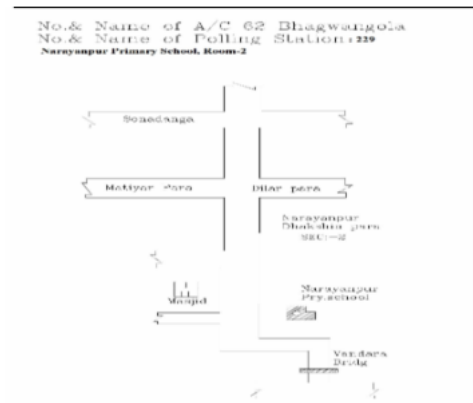

নির্বাচক নিবন্ধন আধিকারিকের স্বাক্ষর

Nazri Naksha

Google Map View

Polling Station Building Front View

Polling Station Front View

Cad View

Key MAP View

1 নাম : ফতেমা বিবি স্বামীর নাম: জুব্বার বাড়ির নং : n0102 বয়স : 82 লিঙ্গ : মহিলা	WB/09/056/483543	2 নাম : ইসরাইল সেখ পিতার নাম: নুর আলম সেখ বাড়ির নং : n0022 বয়স : 27 লিঙ্গ : পুরুষ	SQP1840503	3 নাম : রোকিয়া বিবি স্বামীর নাম: আইনুল হক বাড়ির নং : n0070 বয়স : 50 লিঙ্গ : মহিলা	WB/09/056/483179
4 নাম : সানারুদ্দা বেগম পিতার নাম: আলি হোসেন বাড়ির নং : n0062 বয়স : 37 লিঙ্গ : পুরুষ	SQP2711273	5 নাম : জামাতন বিবি স্বামীর নাম: রিয়াজুদ্দিন বাড়ির নং : n0060 বয়স : 58 লিঙ্গ : মহিলা	KSM2441186	6 নাম : রেজিনা খাতুন পিতার নাম: রিয়াজুদ্দিন সেখ বাড়ির নং : n0060 বয়স : 37 লিঙ্গ : মহিলা	SQP1273820
7 নাম : রিয়াজুদ্দিন সেখ পিতার নাম: নেজামুদ্দিন বাড়ির নং : n0060 বয়স : 61 লিঙ্গ : পুরুষ	WB/09/056/483692	8 নাম : জইগন বিবি স্বামীর নাম: আসরাফ বাড়ির নং : n0055 বয়স : 52 লিঙ্গ : মহিলা	WB/09/056/483203	9 নাম : জেরবানু বিবি স্বামীর নাম: সাজেজম বাড়ির নং : n0119 বয়স : 57 লিঙ্গ : মহিলা	WB/09/056/483115
10 নাম : টুঙ্গা খাতুন পিতার নাম: রিয়াজুদ্দিন সেখ বাড়ির নং : n0060 বয়স : 30 লিঙ্গ : মহিলা	SQP2345304	11 নাম : কুদ্দুস সেখ পিতার নাম: কাবের আলি বাড়ির নং : n0077 বয়স : 39 লিঙ্গ : পুরুষ	SQP1536549	12 নাম : সাদিকুল বেগম পিতার নাম: মুনজুর সেখ বাড়ির নং : n0065 বয়স : 27 লিঙ্গ : পুরুষ	SQP2345270
13 নাম : রুবেল সেখ পিতার নাম: রিয়াজুদ্দিন সেখ বাড়ির নং : n0060 বয়স : 24 লিঙ্গ : পুরুষ	SQP2345320	14 নাম : রিনা খাতুন পিতার নাম: মাজরুল ইসলাম বাড়ির নং : N0068 বয়স : 28 লিঙ্গ : মহিলা	SQP2345908	15 নাম : সুপেরা বিবি স্বামীর নাম: মোঃ হায়দার আলি বাড়ির নং : n0033 বয়স : 62 লিঙ্গ : মহিলা	SQP2500015
16 নাম : আব্দুল কাদের পিতার নাম: অসৈদ সেখ বাড়ির নং : n0077 বয়স : 39 লিঙ্গ : পুরুষ	KSM2441590	17 নাম : জামেলা বিবি স্বামীর নাম: সোলেমান সেখ বাড়ির নং : n0002 বয়স : 86 লিঙ্গ : মহিলা	SQP2498582	18 নাম : সবিবুল সেখ পিতার নাম: সায়েব আলি বাড়ির নং : n0070 বয়স : 36 লিঙ্গ : পুরুষ	SQP0773887
19 নাম : সাজিদা খাতুন স্বামীর নাম: মোঃ হাবিবুর রহমান বাড়ির নং : n0033 বয়স : 30 লিঙ্গ : মহিলা	SQP1536457	20 নাম : আসরাফ আলি পিতার নাম: আইনুদ্দিন সেখ বাড়ির নং : n0055 বয়স : 57 লিঙ্গ : পুরুষ	SQP2499291	21 নাম : আসরাফ সেখ পিতার নাম: আসরাফ আলি বাড়ির নং : n0080 বয়স : 35 লিঙ্গ : পুরুষ	SQP1643303
22 নাম : মান্দুরা বেওয়া স্বামীর নাম: আকতার সেখ বাড়ির নং : n0068 বয়স : 52 লিঙ্গ : মহিলা	SQP1750892	23 নাম : রাকিবা বিবি স্বামীর নাম: আন্তার সেখ বাড়ির নং : n0098 বয়স : 42 লিঙ্গ : মহিলা	KSM2181964	24 নাম : মুনুয়ারা বিবি স্বামীর নাম: সানারুল সেখ বাড়ির নং : n0062 বয়স : 45 লিঙ্গ : মহিলা	SQP2500486
25 নাম : সেলিনা বিবি স্বামীর নাম: জাব্বার সেখ বাড়ির নং : n0028 বয়স : 50 লিঙ্গ : মহিলা	SQP0944546	26 নাম : সাবিয়া বিবি স্বামীর নাম: সফি মহম্মদ বাড়ির নং : n0027 বয়স : 59 লিঙ্গ : মহিলা	WB/09/056/483360	27 নাম : ময়না বিবি স্বামীর নাম: নুরআলম সেখ বাড়ির নং : n0022 বয়স : 55 লিঙ্গ : মহিলা	SQP2500171
28 নাম : সুমিতা বিবি স্বামীর নাম: মোঃ জিয়ারুল ইসলাম বাড়ির নং : n0027 বয়স : 32 লিঙ্গ : মহিলা	SQP1750850	29 নাম : সাক্বীর আলী পিতার নাম: সাক্বি মহাম্মদ বাড়ির নং : n0027 বয়স : 34 লিঙ্গ : পুরুষ	SQP1273606	30 নাম : সরিফুল সেখ পিতার নাম: আসরাফ আলি বাড়ির নং : n0080 বয়স : 31 লিঙ্গ : পুরুষ	SQP1536432