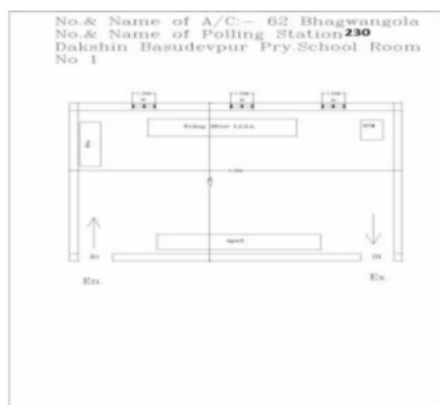

নির্বাচক নিবন্ধন আধিকারিকের স্বাক্ষর

Nazri Naksha

Google Map View

Polling Station Building Front View

Polling Station Front View

Cad View

Key MAP View

1 নাম : সাহামিনা বিবি স্বামীর নাম: মোঃ রবিউল ইসলাম বাড়ির নং : n0072 বয়স : 31 লিঙ্গ : মহিলা	SQP1536804 ফটো উপলব্ধ	2 নাম : মোঃ রবিউল ইসলাম পিতার নাম: মোঃ বসিরুদ্দিন সেখ বাড়ির নং : n0072 বয়স : 34 লিঙ্গ : পুরুষ	SQP1185057 ফটো উপলব্ধ	3 নাম : অল্পপূর্ণা মন্ডল স্বামীর নাম: নিমাই চন্দ্র মন্ডল বাড়ির নং : n0103 বয়স : 35 লিঙ্গ : মহিলা	SQP0944579 ফটো উপলব্ধ
4 নাম : জোসনা বিবি স্বামীর নাম: হান্নান সেখ বাড়ির নং : n0086 বয়স : 32 লিঙ্গ : মহিলা	SQP1108588 ফটো উপলব্ধ	5 নাম : হান্নান সেখ মায়ের নাম: কমেলা বেওয়া বাড়ির নং : n0086 বয়স : 41 লিঙ্গ : পুরুষ	SQP1108604 ফটো উপলব্ধ	6 নাম : কমেলা বেওয়া স্বামীর নাম: আবু বাক্কার বাড়ির নং : n0086 বয়স : 62 লিঙ্গ : মহিলা	SQP2091650 ফটো উপলব্ধ
7 নাম : জয়েদা বেওয়া স্বামীর নাম: সাইফুদ্দিন সেখ বাড়ির নং : n0085 বয়স : 82 লিঙ্গ : মহিলা	SQP3030285 ফটো উপলব্ধ	8 নাম : তারিকুল বেয়া পিতার নাম: রহিমুদ্দিন সেখ বাড়ির নং : n0072 বয়স : 52 লিঙ্গ : পুরুষ	SQP1536671 ফটো উপলব্ধ	9 নাম : টিয়ারুল সেখ পিতার নাম: হেরেন আলি বাড়ির নং : n0072 বয়স : 55 লিঙ্গ : পুরুষ	SQP2092203 ফটো উপলব্ধ
10 নাম : মানোয়ারা খাতুন বিবি স্বামীর নাম: মোঃ রফিকুল বাড়ির নং : n0065 বয়স : 36 লিঙ্গ : মহিলা	SQP1108372 ফটো উপলব্ধ	11 নাম : মহঃরফিকুল পিতার নাম: লেগবাস সেখ বাড়ির নং : n0065 বয়স : 47 লিঙ্গ : পুরুষ	KSM2584779 ফটো উপলব্ধ	12 নাম : সুনাবান বিবি স্বামীর নাম: মহাসিন সেখ বাড়ির নং : n0061 বয়স : 61 লিঙ্গ : মহিলা	SQP2778082 ফটো উপলব্ধ
13 নাম : হাফিজুল সেখ পিতার নাম: মহাসিন সেখ বাড়ির নং : n0061 বয়স : 36 লিঙ্গ : পুরুষ	SQP1108224 ফটো উপলব্ধ	14 নাম : সোনালী খাতুন স্বামীর নাম: মোঃ নওয়াজ সরিফ বাড়ির নং : n0005 বয়স : 24 লিঙ্গ : মহিলা	SQP2343911 ফটো উপলব্ধ	15 নাম : হালিমা বিবি স্বামীর নাম: মাজিমুদ্দিন সেখ বাড়ির নং : n0065 বয়স : 26 লিঙ্গ : মহিলা	SQP2344463 ফটো উপলব্ধ
16 নাম : সানারুল সেখ পিতার নাম: জালালুদ্দিন সেখ বাড়ির নং : n0058 বয়স : 53 লিঙ্গ : পুরুষ	SQP2344190 ফটো উপলব্ধ	17 নাম : হাসিরা বিবি স্বামীর নাম: মাজিরুল ইসলাম বাড়ির নং : n0065 বয়স : 28 লিঙ্গ : মহিলা	SQP2343614 ফটো উপলব্ধ	18 নাম : মারজিনা বিবি স্বামীর নাম: বেলাল সেখ বাড়ির নং : n0066 বয়স : 45 লিঙ্গ : মহিলা	WB/09/056/483135 ফটো উপলব্ধ
19 নাম : ফিরোজা বিবি স্বামীর নাম: এম্রফিল সেখ বাড়ির নং : n0072 বয়স : 60 লিঙ্গ : মহিলা	SQP2500148 ফটো উপলব্ধ	20 নাম : আইনুরা বিবি স্বামীর নাম: জাদিন সেখ বাড়ির নং : n0005 বয়স : 68 লিঙ্গ : মহিলা	KSM2584928 ফটো উপলব্ধ	21 নাম : আইনুল সেখ পিতার নাম: জাদিন সেখ বাড়ির নং : n0005 বয়স : 43 লিঙ্গ : পুরুষ	KSM2181303 ফটো উপলব্ধ
22 নাম : আহেনুর বিবি স্বামীর নাম: আইজুদ্দিন সেখ বাড়ির নং : n0081 বয়স : 64 লিঙ্গ : মহিলা	SQP2500817 ফটো উপলব্ধ	23 নাম : সাজিরুল ইসলাম পিতার নাম: লোকবাস সেখ বাড়ির নং : n0065 বয়স : 40 লিঙ্গ : পুরুষ	KSM2730174 ফটো উপলব্ধ	24 নাম : ইয়ারসুনা বিবি স্বামীর নাম: মালিচাঁদ সেখ বাড়ির নং : n0065 বয়স : 34 লিঙ্গ : মহিলা	SQP1108299 ফটো উপলব্ধ
25 নাম : মোঃ নওয়াজ সরিফ পিতার নাম: এম্রফিল সেখ বাড়ির নং : নারায়ণপুর বয়স : 27 লিঙ্গ : পুরুষ	SQP1840537 ফটো উপলব্ধ	26 নাম : রবিউল সেখ পিতার নাম: মনিরুদ্দিন সেখ বাড়ির নং : n0085 বয়স : 39 লিঙ্গ : পুরুষ	KSM2730216 ফটো উপলব্ধ	27 নাম : এম্রফিল সেখ পিতার নাম: হিরেন আলি মন্ডল বাড়ির নং : n0072 বয়স : 66 লিঙ্গ : পুরুষ	SQP2500114 ফটো উপলব্ধ
28 নাম : লালচাঁদ সেখ পিতার নাম: জাদিন সেখ বাড়ির নং : n0005 বয়স : 32 লিঙ্গ : পুরুষ	SQP1404045 ফটো উপলব্ধ	29 নাম : মিলাজুল সেখ পিতার নাম: জাদিন সেখ বাড়ির নং : n0005 বয়স : 47 লিঙ্গ : পুরুষ	KSM2181311 ফটো উপলব্ধ	30 নাম : তানজুরা বিবি স্বামীর নাম: হজরত আলী বাড়ির নং : n0105 বয়স : 56 লিঙ্গ : মহিলা	SQP2500049 ফটো উপলব্ধ