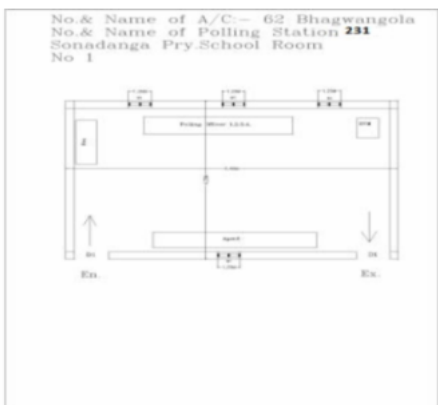

নির্বাচক নিবন্ধন আধিকারিকের স্বাক্ষর

Nazri Naksha

Google Map View

Polling Station Building Front View

Polling Station Front View

Cad View

Key MAP View

|  |                  |  |                  |   |                  |
|--|------------------|--|------------------|---|------------------|
| 1<br>নাম : আবুল কালাম<br>পিতার নাম: সামাউন<br>বাড়ির নং : n0003<br>বয়স : 79 লিঙ্গ : পুরুষ<br>ফটো উপলব্ধ             | WB/09/056/486008 | 2<br>নাম : তাসমীরা বিবি<br>স্বামীর নাম: হালিম সেখ<br>বাড়ির নং : n0014<br>বয়স : 38 লিঙ্গ : মহিলা<br>ফটো উপলব্ধ    | SQP1109610       | 3<br>নাম : লেজবানু বিবি<br>স্বামীর নাম: মেকাইল হক<br>বাড়ির নং : n0003<br>বয়স : 43 লিঙ্গ : মহিলা<br>ফটো উপলব্ধ         | SQP0781948       |
| 4<br>নাম : সালাউদ্দিন<br>পিতার নাম: সামসের আলি<br>বাড়ির নং : n0111<br>বয়স : 32 লিঙ্গ : পুরুষ<br>ফটো উপলব্ধ         | SQP1404383       | 5<br>নাম : নূরসেদা বিবি<br>স্বামীর নাম: সামসের<br>বাড়ির নং : n0111<br>বয়স : 55 লিঙ্গ : মহিলা<br>ফটো উপলব্ধ       | WB/09/056/486105 | 6<br>নাম : সানোয়ারা<br>পিতার নাম: কিসমত<br>বাড়ির নং : n0111<br>বয়স : 69 লিঙ্গ : মহিলা<br>ফটো উপলব্ধ                  | WB/09/056/486107 |
| 7<br>নাম : আমিনুল ইসলাম<br>পিতার নাম: কমর আলি<br>বাড়ির নং : n0109<br>বয়স : 39 লিঙ্গ : পুরুষ<br>ফটো উপলব্ধ          | KSM2514099       | 8<br>নাম : ওজুফা বিবি<br>স্বামীর নাম: কমর<br>বাড়ির নং : n0109<br>বয়স : 74 লিঙ্গ : মহিলা<br>ফটো উপলব্ধ            | WB/09/056/486090 | 9<br>নাম : নিরুলা বিবি<br>স্বামীর নাম: আরিফ হোসেন<br>বাড়ির নং : n0100<br>বয়স : 46 লিঙ্গ : মহিলা<br>ফটো উপলব্ধ         | SQP0780429       |
| 10<br>নাম : মানজুরা বিবি<br>স্বামীর নাম: জিনারুল ইসলাম<br>বাড়ির নং : n0100<br>বয়স : 46 লিঙ্গ : মহিলা<br>ফটো উপলব্ধ | KSM2182582       | 11<br>নাম : জিনারুল ইসলাম<br>পিতার নাম: আব্দুস সামাদ<br>বাড়ির নং : n0100<br>বয়স : 46 লিঙ্গ : পুরুষ<br>ফটো উপলব্ধ | KSM2585057       | 12<br>নাম : আরিফ হোসেন<br>পিতার নাম: আব্দুস সামাদ<br>বাড়ির নং : n0100<br>বয়স : 51 লিঙ্গ : পুরুষ<br>ফটো উপলব্ধ         | WB/09/056/486037 |
| 13<br>নাম : অপেরা বিবি<br>পিতার নাম: আঃ সামাদ<br>বাড়ির নং : n0100<br>বয়স : 54 লিঙ্গ : মহিলা<br>ফটো উপলব্ধ          | WB/09/056/486039 | 14<br>নাম : জালালউদ্দিন<br>পিতার নাম: আঃ সামাদ<br>বাড়ির নং : n0100<br>বয়স : 62 লিঙ্গ : পুরুষ<br>ফটো উপলব্ধ       | KSM2585040       | 15<br>নাম : মিনারুল সেখ<br>পিতার নাম: আব্দুল জলিল<br>বাড়ির নং : n0089<br>বয়স : 33 লিঙ্গ : পুরুষ<br>ফটো উপলব্ধ         | SQP1725639       |
| 16<br>নাম : আজিমুদ্দিন<br>পিতার নাম: জাকির হোসেন<br>বাড়ির নং : N0012<br>বয়স : 26 লিঙ্গ : পুরুষ<br>ফটো উপলব্ধ       | SQP2342962       | 17<br>নাম : এমদাদুল হক<br>পিতার নাম: একরামুল হক<br>বাড়ির নং : n0010<br>বয়স : 60 লিঙ্গ : পুরুষ<br>ফটো উপলব্ধ      | WB/09/056/486305 | 18<br>নাম : ফেরদৌসি খাতুন বিবি<br>স্বামীর নাম: জুয়েল সেখ<br>বাড়ির নং : n0025<br>বয়স : 26 লিঙ্গ : মহিলা<br>ফটো উপলব্ধ | SQP2342038       |
| 19<br>নাম : মাঝিয়া বিবি<br>স্বামীর নাম: একরামুল হক<br>বাড়ির নং : n0010<br>বয়স : 90 লিঙ্গ : মহিলা<br>ফটো উপলব্ধ    | WB/09/056/486303 | 20<br>নাম : মামন আলি<br>পিতার নাম: পাইরুদ্দিন সেখ<br>বাড়ির নং : n0025<br>বয়স : 25 লিঙ্গ : পুরুষ<br>ফটো উপলব্ধ    | SQP2341808       | 21<br>নাম : লুকমান হাকিম<br>পিতার নাম: মহঃ হোসেন<br>বাড়ির নং : n0068<br>বয়স : 53 লিঙ্গ : পুরুষ<br>ফটো উপলব্ধ          | SQP2594414       |
| 22<br>নাম : সুফেরা বেওয়া<br>স্বামীর নাম: আবুল<br>বাড়ির নং : n0064<br>বয়স : 82 লিঙ্গ : মহিলা<br>ফটো উপলব্ধ         | WB/09/056/486063 | 23<br>নাম : ফেরিনা বিবি<br>স্বামীর নাম: সাজহান আলী<br>বাড়ির নং : n0068<br>বয়স : 52 লিঙ্গ : মহিলা<br>ফটো উপলব্ধ   | SQP1109651       | 24<br>নাম : ফিরোজা বিবি<br>স্বামীর নাম: জামিরুল হক<br>বাড়ির নং : n0031<br>বয়স : 41 লিঙ্গ : মহিলা<br>ফটো উপলব্ধ        | KSM2182814       |
| 25<br>নাম : মিনসার আলী<br>পিতার নাম: জালালউদ্দিন<br>বাড়ির নং : n0100<br>বয়স : 28 লিঙ্গ : পুরুষ<br>ফটো উপলব্ধ       | SQP1725613       | 26<br>নাম : মুফু সেখ<br>পিতার নাম: সিরাজ মন্ডল<br>বাড়ির নং : n0045<br>বয়স : 46 লিঙ্গ : পুরুষ<br>ফটো উপলব্ধ       | SQP1404441       | 27<br>নাম : সাহেমা বিবি<br>স্বামীর নাম: আজাদ<br>বাড়ির নং : n0054<br>বয়স : 62 লিঙ্গ : মহিলা<br>ফটো উপলব্ধ              | WB/09/056/486189 |
| 28<br>নাম : গোলাব হোসেন আলী<br>পিতার নাম: আবুল হোসেন<br>বাড়ির নং : n0064<br>বয়স : 53 লিঙ্গ : পুরুষ<br>ফটো উপলব্ধ   | SQP2078103       | 29<br>নাম : খতেজা বেওয়া<br>পিতার নাম: রজব<br>বাড়ির নং : n0054<br>বয়স : 51 লিঙ্গ : মহিলা<br>ফটো উপলব্ধ           | WB/09/056/486187 | 30<br>নাম : আজাদ মোল্লা<br>পিতার নাম: রজব<br>বাড়ির নং : n0054<br>বয়স : 67 লিঙ্গ : পুরুষ<br>ফটো উপলব্ধ                 | WB/09/056/486188 |