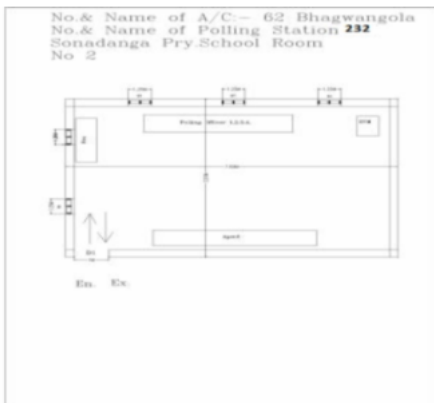

নির্বাচক নিবন্ধন আধিকারিকের স্বাক্ষর

Nazri Naksha

Google Map View

Polling Station Building Front View

Polling Station Front View

Cad View

Key MAP View

1 নাম : ইজাজ আহমেদ পিতার নাম: মহিরুদ্দিন সেখ বাড়ির নং : n0026 বয়স : 30 লিঙ্গ : পুরুষ	SQP1537026 ফটো উপলব্ধ	2 নাম : আরজিনা বিবি স্বামীর নাম: তুমেজুদ্দিন সেখ বাড়ির নং : n0026 বয়স : 30 লিঙ্গ : মহিলা	SQP1274299 ফটো উপলব্ধ	3 নাম : তারজেমা বিবি স্বামীর নাম: মোঃ তাহিরুদ্দিন সেখ বাড়ির নং : n0026 বয়স : 41 লিঙ্গ : মহিলা	SQP1274257 ফটো উপলব্ধ
4 নাম : হাসিবুল পিতার নাম: আরেজুদ্দিন বাড়ির নং : n0026 বয়স : 40 লিঙ্গ : পুরুষ	KSM2183176 ফটো উপলব্ধ	5 নাম : তুমেজুদ্দিন সেখ পিতার নাম: আরেজুদ্দিন বাড়ির নং : n0026 বয়স : 50 লিঙ্গ : পুরুষ	WB/09/056/486595 ফটো উপলব্ধ	6 নাম : তহীরুদ্দিন সেখ পিতার নাম: আরেজুদ্দিন সেখ বাড়ির নং : n0026 বয়স : 56 লিঙ্গ : পুরুষ	SQP2088508 ফটো উপলব্ধ
7 নাম : মহীরুদ্দিন সেখ পিতার নাম: আরেজুদ্দিন সেখ বাড়ির নং : n0026 বয়স : 66 লিঙ্গ : পুরুষ	SQP2091247 ফটো উপলব্ধ	8 নাম : রবিনা খাতুন বিবি স্বামীর নাম: মোঃ সাদরুল সেখ বাড়ির নং : n0025 বয়স : 33 লিঙ্গ : মহিলা	SQP1629674 ফটো উপলব্ধ	9 নাম : মঃ সাদরুল সেখ পিতার নাম: আবুল হোসেন বাড়ির নং : n0025 বয়স : 39 লিঙ্গ : পুরুষ	KSM2443364 ফটো উপলব্ধ
10 নাম : সুবেদা বিবি স্বামীর নাম: আবুল বাড়ির নং : n0025 বয়স : 78 লিঙ্গ : মহিলা	WB/09/056/486747 ফটো উপলব্ধ	11 নাম : তোয়াসিন সেখ পিতার নাম: কমর আলী বাড়ির নং : n0028 বয়স : 46 লিঙ্গ : পুরুষ	KSM2183564 ফটো উপলব্ধ	12 নাম : মোঃ রাফিকুল ইসলাম পিতার নাম: মমিন সেখ বাড়ির নং : n0028 বয়স : 42 লিঙ্গ : পুরুষ	KSM2731016 ফটো উপলব্ধ
13 নাম : আসিক ইকবাল পিতার নাম: নওসাদ আলী বাড়ির নং : n0150 বয়স : 32 লিঙ্গ : পুরুষ	SQP1537125 ফটো উপলব্ধ	14 নাম : নার্গিনা বিবি স্বামীর নাম: পিয়ারুল সেখ বাড়ির নং : n0150 বয়স : 36 লিঙ্গ : মহিলা	KSM2730786 ফটো উপলব্ধ	15 নাম : তারামন বিবি স্বামীর নাম: খালেদ বাড়ির নং : n0045 বয়স : 54 লিঙ্গ : মহিলা	WB/09/056/486372 ফটো উপলব্ধ
16 নাম : কালসোনা খাতুন বিবি স্বামীর নাম: সইদুল মহাম্মদ বাড়ির নং : n0045 বয়স : 31 লিঙ্গ : মহিলা	SQP1110287 ফটো উপলব্ধ	17 নাম : নেফাজুদ্দিন সেখ পিতার নাম: নুজরুল বাড়ির নং : n0045 বয়স : 51 লিঙ্গ : পুরুষ	SQP2779817 ফটো উপলব্ধ	18 নাম : সফিকুল ইসলাম পিতার নাম: মোঃ সালেখ সেখ বাড়ির নং : n0044 বয়স : 42 লিঙ্গ : পুরুষ	SQP1110543 ফটো উপলব্ধ
19 নাম : রোবিনা বিবি স্বামীর নাম: রাফিকুল ইসলাম বাড়ির নং : n0044 বয়স : 35 লিঙ্গ : মহিলা	SQP1274281 ফটো উপলব্ধ	20 নাম : রাফিকুল ইসলাম পিতার নাম: মোঃ সালেখ সেখ বাড়ির নং : n0044 বয়স : 42 লিঙ্গ : পুরুষ	SQP1110493 ফটো উপলব্ধ	21 নাম : মুফ্ত সেখ পিতার নাম: মহাম্মদ আলী বাড়ির নং : n0033 বয়স : 47 লিঙ্গ : পুরুষ	KSM1456797 ফটো উপলব্ধ
22 নাম : মুনজান বেওয়া স্বামীর নাম: মহাম্মদ বাড়ির নং : n0033 বয়স : 80 লিঙ্গ : মহিলা	KSM2585206 ফটো উপলব্ধ	23 নাম : তানজিলা বিবি স্বামীর নাম: হাসিবুল ইসলাম বাড়ির নং : n0003 বয়স : 41 লিঙ্গ : মহিলা	KSM2443380 ফটো উপলব্ধ	24 নাম : খালিদা বিবি স্বামীর নাম: কাউসার আলি বাড়ির নং : n0008 বয়স : 38 লিঙ্গ : মহিলা	KSM2514230 ফটো উপলব্ধ
25 নাম : নাসিমা খাতুন বিবি স্বামীর নাম: আকসারুল হক বাড়ির নং : n0011 বয়স : 28 লিঙ্গ : মহিলা	SQP1840776 ফটো উপলব্ধ	26 নাম : গোলাম মোস্তফা পিতার নাম: আবুল কলাম বাড়ির নং : n0009 বয়স : 37 লিঙ্গ : পুরুষ	SQP1840727 ফটো উপলব্ধ	27 নাম : আজিবুল হক পিতার নাম: আইনুল হক বাড়ির নং : n0026 বয়স : 28 লিঙ্গ : পুরুষ	SQP1725746 ফটো উপলব্ধ
28 নাম : মনিরুল ইসলাম পিতার নাম: মোঃ কামরুজ্জামান বাড়ির নং : n0053 বয়স : 35 লিঙ্গ : পুরুষ	SQP1404656 ফটো উপলব্ধ	29 নাম : নাজিমা বিবি স্বামীর নাম: সাদিরুল সেখ বাড়ির নং : n0051 বয়স : 35 লিঙ্গ : মহিলা	SQP1537240 ফটো উপলব্ধ	30 নাম : একাবুল আলী পিতার নাম: আমজেদ বাড়ির নং : n0051 বয়স : 51 লিঙ্গ : পুরুষ	WB/09/056/486425 ফটো উপলব্ধ