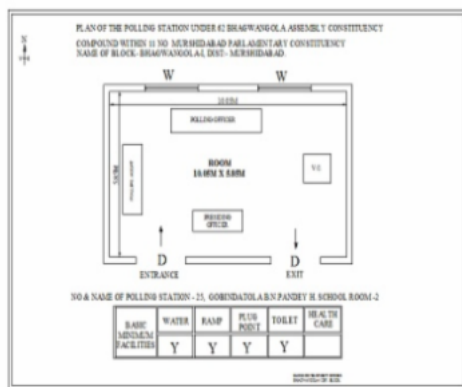

নির্বাচক নিবন্ধন আধিকারিকের স্বাক্ষর

Nazri Naksha

Google Map View

Polling Station Building Front View

Polling Station Front View

Cad View

Key MAP View

1 নাম : কহেন্দ্র বিবি স্বামীর নাম: মর্ত্তুজা আলি বাড়ির নং : n0160 বয়স : 57 লিঙ্গ : মহিলা ফটো উপলব্ধ	WB/09/056/039421	2 নাম : সাহানা জি স্বামীর নাম: ইকবাল সেখ বাড়ির নং : n0178 বয়স : 40 লিঙ্গ : মহিলা ফটো উপলব্ধ	SQP0917450	3 নাম : তহিদ সেখ পিতার নাম: মজিদ সেখ বাড়ির নং : n0176 বয়স : 41 লিঙ্গ : পুরুষ ফটো উপলব্ধ	KSM2605061
4 নাম : রাশিদা বিবি স্বামীর নাম: শিয়াকুল সেখ বাড়ির নং : n0172 বয়স : 42 লিঙ্গ : মহিলা ফটো উপলব্ধ	KSM2669067	5 নাম : জ্যোতা বিবি স্বামীর নাম: মহাম্মদ সেখ বাড়ির নং : n0164 বয়স : 62 লিঙ্গ : মহিলা ফটো উপলব্ধ	WB/09/056/042669	6 নাম : জিয়ারুল সেখ পিতার নাম: অমজ্জেদ সেখ বাড়ির নং : n0101 বয়স : 31 লিঙ্গ : পুরুষ ফটো উপলব্ধ	SQP1307214
7 নাম : সফিয়া বিবি স্বামীর নাম: জোহর আলি বাড়ির নং : n0101 বয়স : 37 লিঙ্গ : মহিলা ফটো উপলব্ধ	KSM2668739	8 নাম : জোহর আলী পিতার নাম: আমজ্জেদ আলী বাড়ির নং : n0101 বয়স : 42 লিঙ্গ : পুরুষ ফটো উপলব্ধ	SQP0972406	9 নাম : গোলজান বিবি স্বামীর নাম: ইদ্রিশ সেখ বাড়ির নং : n0101 বয়স : 39 লিঙ্গ : মহিলা ফটো উপলব্ধ	SQP0972059
10 নাম : ইদ্রিশ সেখ পিতার নাম: আমজ্জেদ আলি বাড়ির নং : n0101 বয়স : 40 লিঙ্গ : পুরুষ ফটো উপলব্ধ	KSM2604619	11 নাম : সায়েমা বিবি স্বামীর নাম: আহম্মদ আলি বাড়ির নং : n0101 বয়স : 39 লিঙ্গ : মহিলা ফটো উপলব্ধ	SQP0917344	12 নাম : আহম্মদ আলি পিতার নাম: আমজ্জেদ আলি বাড়ির নং : n0101 বয়স : 51 লিঙ্গ : পুরুষ ফটো উপলব্ধ	WB/09/056/039424
13 নাম : ফুলজান বিবি স্বামীর নাম: আমজ্জেদ আলি বাড়ির নং : n0101 বয়স : 77 লিঙ্গ : মহিলা ফটো উপলব্ধ	WB/09/056/039423	14 নাম : আব্দুল বাসির পিতার নাম: নুরসেদ বাড়ির নং : n0085 বয়স : 30 লিঙ্গ : পুরুষ ফটো উপলব্ধ	SQP1434133	15 নাম : মীনা বিবি স্বামীর নাম: নুরসেদ সেখ বাড়ির নং : n0085 বয়স : 69 লিঙ্গ : মহিলা ফটো উপলব্ধ	WB/09/056/039849
16 নাম : সেলিনা বিবি স্বামীর নাম: রসিদ সেখ বাড়ির নং : n0073 বয়স : 33 লিঙ্গ : মহিলা ফটো উপলব্ধ	SQP1202332	17 নাম : জারিয়া বিবি স্বামীর নাম: মেরাজুল সেখ বাড়ির নং : n0073 বয়স : 33 লিঙ্গ : মহিলা ফটো উপলব্ধ	SQP1571728	18 নাম : মেরাজুল সেখ স্বামীর নাম: সুরেফা বেওয়া বাড়ির নং : n0073 বয়স : 40 লিঙ্গ : পুরুষ ফটো উপলব্ধ	KSM2604460
19 নাম : সুরেফা বেওয়া স্বামীর নাম: নইমুদ্দিন বাড়ির নং : n0073 বয়স : 87 লিঙ্গ : মহিলা ফটো উপলব্ধ	WB/09/056/039834	20 নাম : সাজন বিবি স্বামীর নাম: মতিউর রহমান বাড়ির নং : n0096 বয়স : 67 লিঙ্গ : মহিলা ফটো উপলব্ধ	WB/09/056/039764	21 নাম : মজিবুর রহমান পিতার নাম: মতিউর রহমান বাড়ির নং : n0096 বয়স : 52 লিঙ্গ : পুরুষ ফটো উপলব্ধ	WB/09/056/039765
22 নাম : সালেহা বিবি স্বামীর নাম: মজিবুর রহমান বাড়ির নং : n0096 বয়স : 50 লিঙ্গ : মহিলা ফটো উপলব্ধ	WB/09/056/039766	23 নাম : বাবলু সেখ পিতার নাম: মতিউর রহমান বাড়ির নং : n0096 বয়স : 42 লিঙ্গ : পুরুষ ফটো উপলব্ধ	SQP0971903	24 নাম : মেমসা বিবি স্বামীর নাম: বাবলু সেখ বাড়ির নং : n0096 বয়স : 42 লিঙ্গ : মহিলা ফটো উপলব্ধ	KSM2263648
25 নাম : তৈবুর সেখ পিতার নাম: মজিবুর সেখ বাড়ির নং : n0096 বয়স : 30 লিঙ্গ : পুরুষ ফটো উপলব্ধ	SQP1434281	26 নাম : রেনুকা শা স্বামীর নাম: কশিম শা বাড়ির নং : n0082 বয়স : 67 লিঙ্গ : মহিলা ফটো উপলব্ধ	WB/09/056/039770	27 নাম : আব্দুল লতিব পিতার নাম: জহরুল সেখ বাড়ির নং : n0082 বয়স : 33 লিঙ্গ : পুরুষ ফটো উপলব্ধ	SQP1202415
28 নাম : সাবিনা বিবি স্বামীর নাম: আব্দুল লতিব বাড়ির নং : n0082 বয়স : 31 লিঙ্গ : মহিলা ফটো উপলব্ধ	SQP1433978	29 নাম : গণেশ মন্ডল পিতার নাম: তেননাথ মন্ডল বাড়ির নং : n0026 বয়স : 48 লিঙ্গ : পুরুষ ফটো উপলব্ধ	KSM2263846	30 নাম : চন্দনা মন্ডল স্বামীর নাম: গণেশ মন্ডল বাড়ির নং : n0026 বয়স : 41 লিঙ্গ : মহিলা ফটো উপলব্ধ	SQP0971994