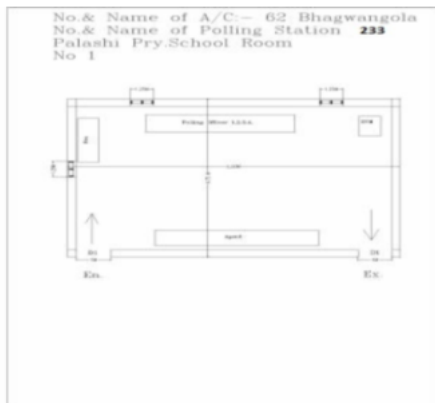

নির্বাচক নিবন্ধন আধিকারিকের স্বাক্ষর

Nazri Naksha

Google Map View

Polling Station Building Front View

Polling Station Front View

Cad View

Key MAP View

1 নাম : কমলা খান্না পিতার নাম : জাবেদ সেখ বাড়ির নং : n0051 বয়স : 38 লিঙ্গ : মহিলা	SQP1274539 ফটো উপলব্ধ	2 নাম : লালট সেখ পিতার নাম : রুডীন সেখ বাড়ির নং : n0006 বয়স : 38 লিঙ্গ : পুরুষ	SQP0945105 ফটো উপলব্ধ	3 নাম : সাবিলা বিবি স্বামীর নাম : লালট সেখ বাড়ির নং : n0006 বয়স : 38 লিঙ্গ : মহিলা	SQP0944983 ফটো উপলব্ধ
4 নাম : রাজিব সেখ পিতার নাম : রুডীন সেখ বাড়ির নং : n0006 বয়স : 38 লিঙ্গ : পুরুষ	SQP1405158 ফটো উপলব্ধ	5 নাম : মর্জিনা বিবি স্বামীর নাম : জাবেদ সেখ বাড়ির নং : n0051 বয়স : 67 লিঙ্গ : মহিলা	WB/09/056/489193 ফটো উপলব্ধ	6 নাম : কুলসম বিবি স্বামীর নাম : মজিবর রহমান বাড়ির নং : n0022 বয়স : 52 লিঙ্গ : মহিলা	WB/09/056/489149 ফটো উপলব্ধ
7 নাম : আনেরা বিবি স্বামীর নাম : আলিজান বাড়ির নং : n0022 বয়স : 72 লিঙ্গ : মহিলা	WB/09/056/489147 ফটো উপলব্ধ	8 নাম : রাকিবুল ইসলাম পিতার নাম : সান্তার বাড়ির নং : n0043 বয়স : 40 লিঙ্গ : পুরুষ	SQP1111129 ফটো উপলব্ধ	9 নাম : মানোয়ারা বিবি স্বামীর নাম : নজরুল সেখ বাড়ির নং : n0043 বয়স : 44 লিঙ্গ : মহিলা	KSM2183952 ফটো উপলব্ধ
10 নাম : নজরুল সেখ পিতার নাম : সান্তার বাড়ির নং : n0043 বয়স : 50 লিঙ্গ : পুরুষ	WB/09/056/489181 ফটো উপলব্ধ	11 নাম : নুজেরা বেওয়া স্বামীর নাম : সান্তার বাড়ির নং : n0043 বয়স : 72 লিঙ্গ : মহিলা	WB/09/056/489180 ফটো উপলব্ধ	12 নাম : সালেহার বেওয়া পিতার নাম : জানমহম্মদ সেখ বাড়ির নং : n0037 বয়স : 77 লিঙ্গ : মহিলা	SQP2893428 ফটো উপলব্ধ
13 নাম : সাগরা বিবি স্বামীর নাম : ইসাদুল সেখ বাড়ির নং : n0100 বয়স : 45 লিঙ্গ : মহিলা	KSM2442770 ফটো উপলব্ধ	14 নাম : জরিলা বিবি স্বামীর নাম : রবিউল সেখ বাড়ির নং : n0094 বয়স : 40 লিঙ্গ : মহিলা	KSM2443489 ফটো উপলব্ধ	15 নাম : ইসারুল সেখ পিতার নাম : আকাশ আলী বাড়ির নং : n0155 বয়স : 36 লিঙ্গ : পুরুষ	SQP1111269 ফটো উপলব্ধ
16 নাম : মাঝিয়া বিবি স্বামীর নাম : আকাশ আলী বাড়ির নং : n0155 বয়স : 58 লিঙ্গ : মহিলা	WB/09/056/489076 ফটো উপলব্ধ	17 নাম : রিজিয়া বেওয়া স্বামীর নাম : সাখার বাড়ির নং : n0155 বয়স : 92 লিঙ্গ : মহিলা	WB/09/056/489077 ফটো উপলব্ধ	18 নাম : নাজেরা বিবি স্বামীর নাম : হালিম সেখ বাড়ির নং : n0133 বয়স : 50 লিঙ্গ : মহিলা	KSM2183903 ফটো উপলব্ধ
19 নাম : মোসমি বিবি স্বামীর নাম : মোঃ মেহের আলী বাড়ির নং : n0122 বয়স : 33 লিঙ্গ : মহিলা	SQP1110659 ফটো উপলব্ধ	20 নাম : মোহের আলী পিতার নাম : নওসাদ আলী বাড়ির নং : n0122 বয়স : 33 লিঙ্গ : পুরুষ	SQP0945113 ফটো উপলব্ধ	21 নাম : মোস্তফা বিবি স্বামীর নাম : নওসাদ আলী বাড়ির নং : n0122 বয়স : 63 লিঙ্গ : মহিলা	SQP2894152 ফটো উপলব্ধ
22 নাম : মার্জিনা বিবি স্বামীর নাম : মিনারুল সেখ বাড়ির নং : n0077 বয়স : 38 লিঙ্গ : মহিলা	SQP1111228 ফটো উপলব্ধ	23 নাম : মিনারুল সেখ পিতার নাম : দেনদার সেখ বাড়ির নং : n0077 বয়স : 39 লিঙ্গ : পুরুষ	KSM2730927 ফটো উপলব্ধ	24 নাম : তসলেমা বেওয়া স্বামীর নাম : দেনদার বাড়ির নং : n0077 বয়স : 72 লিঙ্গ : মহিলা	WB/09/056/489045 ফটো উপলব্ধ
25 নাম : পিরন বেওয়া স্বামীর নাম : জয়েদ বাড়ির নং : n0063 বয়স : 77 লিঙ্গ : মহিলা	WB/09/056/489096 ফটো উপলব্ধ	26 নাম : নাসিমা বিবি স্বামীর নাম : সুকুরালি সেখ বাড়ির নং : n0068 বয়স : 42 লিঙ্গ : মহিলা	KSM2443521 ফটো উপলব্ধ	27 নাম : সুকুর আলী পিতার নাম : রসুল সেখ বাড়ির নং : n0068 বয়স : 45 লিঙ্গ : পুরুষ	KSM1455088 ফটো উপলব্ধ
28 নাম : জয়নব বিবি স্বামীর নাম : রসুল সেখ বাড়ির নং : n0068 বয়স : 67 লিঙ্গ : মহিলা	SQP2091783 ফটো উপলব্ধ	29 নাম : আসাদুল সেখ পিতার নাম : বাহারাম সেখ বাড়ির নং : n0054 বয়স : 57 লিঙ্গ : পুরুষ	WB/09/056/489219 ফটো উপলব্ধ	30 নাম : রওশোনা বেওয়া স্বামীর নাম : বাহারাম বাড়ির নং : n0054 বয়স : 72 লিঙ্গ : মহিলা	WB/09/056/489220 ফটো উপলব্ধ