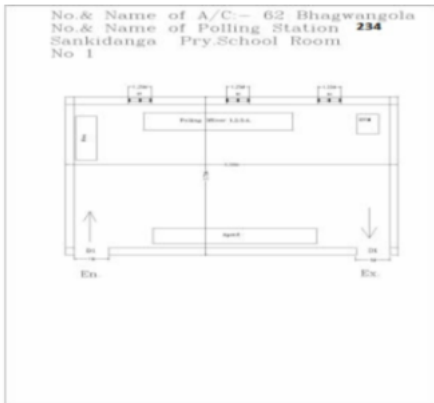

নির্বাচক নিবন্ধন আধিকারিকের স্বাক্ষর

Nazri Naksha

Google Map View

Polling Station Building Front View

Polling Station Front View

Cad View

Key MAP View

1 নাম : কদবানু বিবি স্বামীর নাম: অয়েজ সেখ বাড়ির নং : n0018 বয়স : 82 লিঙ্গ : মহিলা	WB/09/056/492154	ফটো উপলব্ধ	2 নাম : সালেনুর বেওয়া পিতার নাম: অয়েজ সেখ বাড়ির নং : n0018 বয়স : 70 লিঙ্গ : মহিলা	WB/09/056/492086	ফটো উপলব্ধ	3 নাম : হাসিনা বিবি স্বামীর নাম: মুরসালিম সেখ বাড়ির নং : n0018 বয়স : 32 লিঙ্গ : মহিলা	SQP1537976	ফটো উপলব্ধ
4 নাম : মর্জেম সোহাগ পিতার নাম: একরাম আলি বাড়ির নং : n0099 বয়স : 38 লিঙ্গ : পুরুষ	SQP1537810	ফটো উপলব্ধ	5 নাম : তাজকুরা বিবি স্বামীর নাম: একরাম আলী বাড়ির নং : n0099 বয়স : 62 লিঙ্গ : মহিলা	WB/09/056/492056	ফটো উপলব্ধ	6 নাম : আলিএকরাম পিতার নাম: জাহিরুদ্দিন সেখ বাড়ির নং : n0099 বয়স : 70 লিঙ্গ : পুরুষ	WB/09/056/492055	ফটো উপলব্ধ
7 নাম : বিউটি বিবি স্বামীর নাম: স্বপন সেখ বাড়ির নং : n0087 বয়স : 35 লিঙ্গ : মহিলা	SQP1274919	ফটো উপলব্ধ	8 নাম : রুবি বিবি স্বামীর নাম: হজরত আলি বাড়ির নং : n0085 বয়স : 34 লিঙ্গ : মহিলা	SQP1405794	ফটো উপলব্ধ	9 নাম : হজরত আলি পিতার নাম: বাবলু সেখ বাড়ির নং : n0085 বয়স : 38 লিঙ্গ : পুরুষ	KSM2648525	ফটো উপলব্ধ
10 নাম : উজ্জ্বলা বিবি স্বামীর নাম: বাবলু সেখ বাড়ির নং : n0085 বয়স : 62 লিঙ্গ : মহিলা	WB/09/056/492204	ফটো উপলব্ধ	11 নাম : বাবলু সেখ পিতার নাম: সামশুদ্দিন সেখ বাড়ির নং : n0085 বয়স : 67 লিঙ্গ : পুরুষ	SQP2091403	ফটো উপলব্ধ	12 নাম : মুজেরা বেওয়া স্বামীর নাম: সামশুদ্দিন সেখ বাড়ির নং : n0085 বয়স : 77 লিঙ্গ : মহিলা	WB/09/056/492206	ফটো উপলব্ধ
13 নাম : বাবর আলি পিতার নাম: মুস্তাজ আলি বাড়ির নং : n0071 বয়স : 41 লিঙ্গ : পুরুষ	KSM2444123	ফটো উপলব্ধ	14 নাম : বেলুয়ারা বিবি স্বামীর নাম: তোতারুল বাড়ির নং : n0071 বয়স : 46 লিঙ্গ : মহিলা	WB/09/056/342177	ফটো উপলব্ধ	15 নাম : তোতারুল সেখ পিতার নাম: মুনতাজ সেখ বাড়ির নং : n0071 বয়স : 56 লিঙ্গ : পুরুষ	WB/09/056/342176	ফটো উপলব্ধ
16 নাম : ডালিম সোহাগ পিতার নাম: এস্তাজ সেখ বাড়ির নং : n0071 বয়স : 39 লিঙ্গ : পুরুষ	SQP1111574	ফটো উপলব্ধ	17 নাম : আনাকুল সোহাগ পিতার নাম: এস্তাজ সেখ বাড়ির নং : n0071 বয়স : 39 লিঙ্গ : পুরুষ	KSM2648418	ফটো উপলব্ধ	18 নাম : নুসেহার বিবি স্বামীর নাম: এস্তাজ সেখ বাড়ির নং : n0071 বয়স : 62 লিঙ্গ : মহিলা	KSM1449974	ফটো উপলব্ধ
19 নাম : এস্তাজ সেখ পিতার নাম: আজাহার সেখ বাড়ির নং : n0071 বয়স : 65 লিঙ্গ : পুরুষ	WB/09/056/327402	ফটো উপলব্ধ	20 নাম : খোসজান বিবি স্বামীর নাম: সোলেমান সেখ বাড়ির নং : n0069 বয়স : 82 লিঙ্গ : মহিলা	WB/09/056/492112	ফটো উপলব্ধ	21 নাম : তারিকুল ইসলাম পিতার নাম: আরমান সেখ বাড়ির নং : n0119 বয়স : 54 লিঙ্গ : পুরুষ	SQP1726553	ফটো উপলব্ধ
22 নাম : সমিরুল ইসলাম পিতার নাম: সান মহম্মদ বাড়ির নং : n0122 বয়স : 33 লিঙ্গ : পুরুষ	SQP1537885	ফটো উপলব্ধ	23 নাম : হাসেবা বিবি স্বামীর নাম: জাব্বার সেখ বাড়ির নং : n0102 বয়স : 42 লিঙ্গ : মহিলা	KSM2184638	ফটো উপলব্ধ	24 নাম : সানমহম্মদ সেখ পিতার নাম: রাহিমুদ্দিন সেখ বাড়ির নং : n0102 বয়স : 57 লিঙ্গ : পুরুষ	WB/09/056/492269	ফটো উপলব্ধ
25 নাম : নিজামুল সেখ পিতার নাম: মানারুল সেখ বাড়ির নং : n0067 বয়স : 29 লিঙ্গ : পুরুষ	SQP1726504	ফটো উপলব্ধ	26 নাম : মোঃ সাজ্জাম আলী পিতার নাম: মোঃ মুনুরুদ্দিন বাড়ির নং : n0065 বয়স : 28 লিঙ্গ : পুরুষ	SQP1726306	ফটো উপলব্ধ	27 নাম : রুহুমা বিবি স্বামীর নাম: আজিজুল সেখ বাড়ির নং : n0129 বয়স : 84 লিঙ্গ : মহিলা	WB/09/056/333315	ফটো উপলব্ধ
28 নাম : মোঃ রাজু সেখ পিতার নাম: রেজাউল হক বাড়ির নং : n0039 বয়স : 34 লিঙ্গ : পুরুষ	SQP1274950	ফটো উপলব্ধ	29 নাম : ফরেজা বেওয়া স্বামীর নাম: রেজাউল হক বাড়ির নং : n0039 বয়স : 64 লিঙ্গ : মহিলা	WB/09/056/492290	ফটো উপলব্ধ	30 নাম : মিঠন সেখ পিতার নাম: আব্দুর রশিদ বাড়ির নং : n0022 বয়স : 35 লিঙ্গ : পুরুষ	SQP1111970	ফটো উপলব্ধ