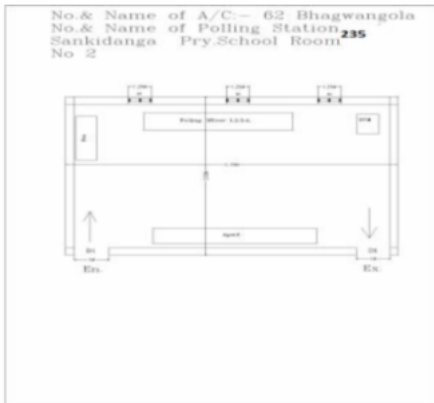

নির্বাচক নিবন্ধন আধিকারিকের স্বাক্ষর

Nazri Naksha

Google Map View

Polling Station Building Front View

Polling Station Front View

Cad View

Key MAP View

1 নাম : আমিনুল হক পিতার নাম : জসিমুদ্দিন সেখ বাড়ির নং : n0050 বয়স : 40 লিঙ্গ : পুরুষ	SQP1405927 ফটো উপলব্ধ	2 নাম : সাবিনা বিবি স্বামীর নাম : হিতলার সেখ বাড়ির নং : n0050 বয়স : 38 লিঙ্গ : মহিলা	KSM2648632 ফটো উপলব্ধ	3 নাম : এমাম সেখ পিতার নাম : আরেদ আলি বাড়ির নং : n0052 বয়স : 40 লিঙ্গ : পুরুষ	KSM2648616 ফটো উপলব্ধ
4 নাম : নাসিমা বিবি স্বামীর নাম : এমাম সেখ বাড়ির নং : n0052 বয়স : 33 লিঙ্গ : মহিলা	SQP1405901 ফটো উপলব্ধ	5 নাম : ফলসাদ সেখ পিতার নাম : আরেদ আলি বাড়ির নং : n0052 বয়স : 38 লিঙ্গ : পুরুষ	KSM2655579 ফটো উপলব্ধ	6 নাম : মমতাজ বিবি স্বামীর নাম : আঃ সালাম বাড়ির নং : এন0123 বয়স : 62 লিঙ্গ : মহিলা	KSM1438381 ফটো উপলব্ধ
7 নাম : পাঞ্জাব সেখ পিতার নাম : এম্রাফিল সেখ বাড়ির নং : n0012 বয়স : 62 লিঙ্গ : পুরুষ	WB/09/056/492403 ফটো উপলব্ধ	8 নাম : মহুরা বিবি স্বামীর নাম : পাঞ্জাব সেখ বাড়ির নং : n0012 বয়স : 57 লিঙ্গ : মহিলা	SQP2894111 ফটো উপলব্ধ	9 নাম : সাহাবুল হক পিতার নাম : পাঞ্জাব সেখ বাড়ির নং : n0012 বয়স : 33 লিঙ্গ : পুরুষ	SQP1275320 ফটো উপলব্ধ
10 নাম : মোকাইল সেখ পিতার নাম : এম্রাফিল সেখ বাড়ির নং : n0012 বয়স : 57 লিঙ্গ : পুরুষ	WB/09/056/492405 ফটো উপলব্ধ	11 নাম : লাইলা বিবি স্বামীর নাম : মোকাইল সেখ বাড়ির নং : n0012 বয়স : 40 লিঙ্গ : মহিলা	KSM2514420 ফটো উপলব্ধ	12 নাম : রাবিয়া খাতুন পিতার নাম : এম্রাফিল সেখ বাড়ির নং : n0012 বয়স : 51 লিঙ্গ : মহিলা	SQP2710754 ফটো উপলব্ধ
13 নাম : নিরालা বিবি স্বামীর নাম : নাইরুল ইসলাম বাড়ির নং : n0016 বয়স : 43 লিঙ্গ : মহিলা	KSM2184976 ফটো উপলব্ধ	14 নাম : মোঃ মিজানুল ইসলাম পিতার নাম : মোঃ আবুলকালাম বাড়ির নং : n0016 বয়স : 38 লিঙ্গ : পুরুষ	KSM2514461 ফটো উপলব্ধ	15 নাম : মোস্তাকিম সেখ পিতার নাম : মনুরাউদ্দিন সেখ বাড়ির নং : n0017 বয়স : 32 লিঙ্গ : পুরুষ	SQP1405877 ফটো উপলব্ধ
16 নাম : মনুরাউদ্দিন সেখ পিতার নাম : হামিজুদ্দিন সেখ বাড়ির নং : n0017 বয়স : 72 লিঙ্গ : পুরুষ	WB/09/056/492413 ফটো উপলব্ধ	17 নাম : আঞ্জুমিনা বিবি স্বামীর নাম : মনুরাউদ্দিন সেখ বাড়ির নং : n0017 বয়স : 67 লিঙ্গ : মহিলা	WB/09/056/492414 ফটো উপলব্ধ	18 নাম : বাবলু সেখ পিতার নাম : হামিজুদ্দিন সেখ বাড়ির নং : n0017 বয়স : 52 লিঙ্গ : পুরুষ	WB/09/056/492417 ফটো উপলব্ধ
19 নাম : লুৎফার সেখ পিতার নাম : মোঃ হামেজুদ্দিন বাড়ির নং : n0017 বয়স : 39 লিঙ্গ : পুরুষ	SQP1112077 ফটো উপলব্ধ	20 নাম : দিলবর হোসেন পিতার নাম : মোঃ হামেজুদ্দিন বাড়ির নং : কিউ বয়স : 39 লিঙ্গ : পুরুষ	SQP1185693 ফটো উপলব্ধ	21 নাম : টিকুর সেখ পিতার নাম : মনুরাউদ্দিন সেখ বাড়ির নং : n0017 বয়স : 33 লিঙ্গ : পুরুষ	SQP1405869 ফটো উপলব্ধ
22 নাম : আবুল কালাম পিতার নাম : মেজাত সেখ বাড়ির নং : n0001 বয়স : 72 লিঙ্গ : পুরুষ	WB/09/056/492308 ফটো উপলব্ধ	23 নাম : বেগম বিবি স্বামীর নাম : আবুল কালাম বাড়ির নং : n0001 বয়স : 67 লিঙ্গ : মহিলা	WB/09/056/492309 ফটো উপলব্ধ	24 নাম : জিন্নাত আলি পিতার নাম : আবুল কালাম বাড়ির নং : n0001 বয়স : 43 লিঙ্গ : পুরুষ	SQP1405935 ফটো উপলব্ধ
25 নাম : মোসাঃ রেজিনা বিবি স্বামীর নাম : সারিকুল ইসলাম বাড়ির নং : n0001 বয়স : 30 লিঙ্গ : মহিলা	SQP1538180 ফটো উপলব্ধ	26 নাম : সরিফুল হক পিতার নাম : কোলাবাস সেখ বাড়ির নং : n0003 বয়স : 31 লিঙ্গ : পুরুষ	KSM2246635 ফটো উপলব্ধ	27 নাম : নুহরোজা বিবি স্বামীর নাম : সরিফুল সেখ বাড়ির নং : n0003 বয়স : 43 লিঙ্গ : মহিলা	KSM2731206 ফটো উপলব্ধ
28 নাম : আনজুরা বিবি স্বামীর নাম : আসাদুল সেখ বাড়ির নং : n0032 বয়স : 62 লিঙ্গ : মহিলা	WB/09/056/492490 ফটো উপলব্ধ	29 নাম : লালট সেখ পিতার নাম : মনজুর সেখ বাড়ির নং : n0023 বয়স : 38 লিঙ্গ : পুরুষ	KSM2648657 ফটো উপলব্ধ	30 নাম : জেন্দার সেখ পিতার নাম : মঞ্জুর সেখ বাড়ির নং : n0023 বয়স : 36 লিঙ্গ : পুরুষ	SQP2091593 ফটো উপলব্ধ