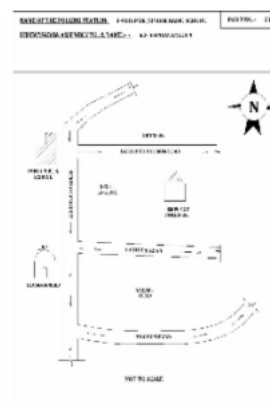

নির্বাচক নিবন্ধন আধিকারিকের স্বাক্ষর

Nazri Naksha

Google Map View

Polling Station Building Front View

Polling Station Front View

Cad View

Key MAP View

1	SQP2144434	নাম : হাজরা বেওয়া স্বামীর নাম: রসিদ হাসান বাড়ির নং : n0001 বয়স : 66 লিঙ্গ : মহিলা	ফটো উপলব্ধ	2	SQP0945519	নাম : সফিয়া বিবি স্বামীর নাম: হুমায়ন কবির বাড়ির নং : n0001 বয়স : 37 লিঙ্গ : মহিলা	ফটো উপলব্ধ	3	SQP1406503	নাম : লিপিকা বিবি স্বামীর নাম: মোঃ হাজিকুল ইসলাম বাড়ির নং : n0001 বয়স : 32 লিঙ্গ : মহিলা	ফটো উপলব্ধ
4	SQP1727221	নাম : সারিফা বিবি স্বামীর নাম: একসাদ আলি বাড়ির নং : n0063 বয়স : 37 লিঙ্গ : মহিলা	ফটো উপলব্ধ	5	SQP1727148	নাম : সারিকুল সেখ পিতার নাম: কুরমান মন্ডল বাড়ির নং : n0110 বয়স : 29 লিঙ্গ : পুরুষ	ফটো উপলব্ধ	6	SQP1727080	নাম : মাহাফুজ আলম পিতার নাম: আবুল হাসান বাড়ির নং : n0168 বয়স : 28 লিঙ্গ : পুরুষ	ফটো উপলব্ধ
7	SQP0945527	নাম : রাকিবা বিবি স্বামীর নাম: নাজু সেখ বাড়ির নং : n0100 বয়স : 36 লিঙ্গ : মহিলা	ফটো উপলব্ধ	8	KSM2731412	নাম : নাজু সেখ পিতার নাম: বেলাল সেখ বাড়ির নং : n0100 বয়স : 46 লিঙ্গ : পুরুষ	ফটো উপলব্ধ	9	SQP0945436	নাম : বাসিরেজ বেগম স্বামীর নাম: মোঃ হেলাল উদ্দিন সেখ বাড়ির নং : n0100 বয়স : 36 লিঙ্গ : মহিলা	ফটো উপলব্ধ
10	KSM2648863	নাম : মোঃ হেলাল উদ্দিন সেখ পিতার নাম: বেলাল সেখ বাড়ির নং : n0100 বয়স : 37 লিঙ্গ : পুরুষ	ফটো উপলব্ধ	11	WB/09/056/495408	নাম : টুলুয়ারা বিবি স্বামীর নাম: বেলাল সেখ বাড়ির নং : n0100 বয়স : 58 লিঙ্গ : মহিলা	ফটো উপলব্ধ	12	SQP2958544	নাম : রাকিব সেখ পিতার নাম: নাজু সেখ বাড়ির নং : এন0100 বয়স : 20 লিঙ্গ : পুরুষ	ফটো উপলব্ধ
13	KSM1450675	নাম : তামেসা বিবি স্বামীর নাম: রাকিবুল ইসলাম বাড়ির নং : n0097 বয়স : 56 লিঙ্গ : মহিলা	ফটো উপলব্ধ	14	KSM2585909	নাম : চেনবানু বেওয়া স্বামীর নাম: জেন্দার সেখ বাড়ির নং : n0097 বয়স : 80 লিঙ্গ : মহিলা	ফটো উপলব্ধ	15	KSM2186245	নাম : আনিকুল ইসলাম পিতার নাম: রেজাউল হক বাড়ির নং : n0096 বয়স : 43 লিঙ্গ : পুরুষ	ফটো উপলব্ধ
16	KSM2185585	নাম : রুমা বিবি স্বামীর নাম: এসারুল সেখ বাড়ির নং : n0110 বয়স : 44 লিঙ্গ : মহিলা	ফটো উপলব্ধ	17	WB/09/056/495371	নাম : এসারুল সেখ পিতার নাম: আঃ জলিল বাড়ির নং : n0110 বয়স : 55 লিঙ্গ : পুরুষ	ফটো উপলব্ধ	18	SQP2146199	নাম : ফুলবানু বিবি স্বামীর নাম: কুরমান সেখ বাড়ির নং : n0110 বয়স : 55 লিঙ্গ : মহিলা	ফটো উপলব্ধ
19	SQP2146215	নাম : কুরমান সেখ পিতার নাম: আঃ জলিল বাড়ির নং : n0110 বয়স : 61 লিঙ্গ : পুরুষ	ফটো উপলব্ধ	20	WB/09/056/495368	নাম : জাহানারা বিবি স্বামীর নাম: আঃ জলিল বাড়ির নং : n0110 বয়স : 82 লিঙ্গ : মহিলা	ফটো উপলব্ধ	21	SQP1275841	নাম : মহঃ সাইমুদ্দিন সেখ পিতার নাম: মহঃ এমাজুদ্দিন বাড়ির নং : n0128 বয়স : 33 লিঙ্গ : পুরুষ	ফটো উপলব্ধ
22	KSM2444511	নাম : মোঃ মিনহাজুদ্দিন সেখ পিতার নাম: মহঃ এমাজুদ্দিন বাড়ির নং : n0128 বয়স : 39 লিঙ্গ : পুরুষ	ফটো উপলব্ধ	23	SQP1112507	নাম : রাফিকা বিবি স্বামীর নাম: মোজাম্মেল হক বাড়ির নং : n0128 বয়স : 33 লিঙ্গ : মহিলা	ফটো উপলব্ধ	24	KSM2185635	নাম : মোজাম্মেল হক পিতার নাম: আসাদুল সেখ বাড়ির নং : n0128 বয়স : 42 লিঙ্গ : পুরুষ	ফটো উপলব্ধ
25	KSM0826016	নাম : মোঃ হাবিবুর রহমান পিতার নাম: মোঃ এমাজুদ্দিন বাড়ির নং : n0128 বয়স : 55 লিঙ্গ : পুরুষ	ফটো উপলব্ধ	26	WB/09/056/495444	নাম : মোঃ হাফিজুর রহমান পিতার নাম: মোঃ এমাজুদ্দিন বাড়ির নং : n0128 বয়স : 46 লিঙ্গ : পুরুষ	ফটো উপলব্ধ	27	SQP1406396	নাম : নাজবুল হক পিতার নাম: সাইফুদ্দিন বাড়ির নং : n0125 বয়স : 31 লিঙ্গ : পুরুষ	ফটো উপলব্ধ
28	SQP0945501	নাম : শ্রীহৃদয়দমন মন্ডল পিতার নাম: গোলক মন্ডল বাড়ির নং : n0019 বয়স : 36 লিঙ্গ : পুরুষ	ফটো উপলব্ধ	29	KSM2579928	নাম : আব্দুল হাকিম পিতার নাম: জহুরুদ্দিন বাড়ির নং : n0183 বয়স : 57 লিঙ্গ : পুরুষ	ফটো উপলব্ধ	30	SQP1276088	নাম : দোলবু বিবি স্বামীর নাম: আনারুল বাড়ির নং : n0179 বয়স : 33 লিঙ্গ : মহিলা	ফটো উপলব্ধ