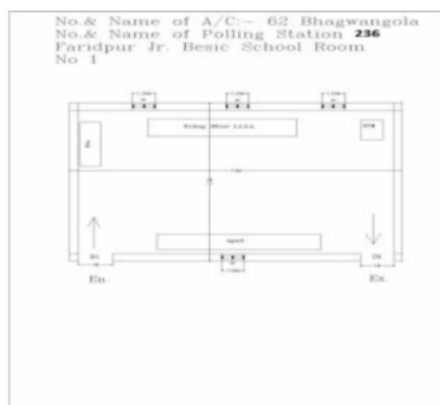

নির্বাচক নিবন্ধন আধিকারিকের স্বাক্ষর

Nazri Naksha

Google Map View

Polling Station Building Front View

Polling Station Front View

Cad View

Key MAP View

1	SQP2144434	নাম : হাজরা বেওয়া স্বামীর নাম: রসিদ হাসান বাড়ির নং : n0001 বয়স : 66 লিঙ্গ : মহিলা	ফটো উপলব্ধ	2	SQP0945519	নাম : সফিয়া বিবি স্বামীর নাম: হুমায়ন কবির বাড়ির নং : n0001 বয়স : 37 লিঙ্গ : মহিলা	ফটো উপলব্ধ	3	SQP1406503	নাম : লিপিকা বিবি স্বামীর নাম: মোঃ হাজিকুল ইসলাম বাড়ির নং : n0001 বয়স : 32 লিঙ্গ : মহিলা	ফটো উপলব্ধ
4	SQP1727221	নাম : সারিফা বিবি স্বামীর নাম: একসাদ আলি বাড়ির নং : n0063 বয়স : 37 লিঙ্গ : মহিলা	ফটো উপলব্ধ	5	SQP1727148	নাম : সারিকুল সেখ পিতার নাম: কুরমান মন্ডল বাড়ির নং : n0110 বয়স : 29 লিঙ্গ : পুরুষ	ফটো উপলব্ধ	6	SQP1727080	নাম : মাহাফুজ আলম পিতার নাম: আবুল হাসান বাড়ির নং : n0168 বয়স : 28 লিঙ্গ : পুরুষ	ফটো উপলব্ধ
7	SQP0945527	নাম : রাকিবা বিবি স্বামীর নাম: নাজু সেখ বাড়ির নং : n0100 বয়স : 36 লিঙ্গ : মহিলা	ফটো উপলব্ধ	8	KSM2731412	নাম : নাজু সেখ পিতার নাম: বেলাল সেখ বাড়ির নং : n0100 বয়স : 46 লিঙ্গ : পুরুষ	ফটো উপলব্ধ	9	SQP0945436	নাম : বাসিরেজ বেগম স্বামীর নাম: মোঃ হেলাল উদ্দিন সেখ বাড়ির নং : n0100 বয়স : 36 লিঙ্গ : মহিলা	ফটো উপলব্ধ
10	KSM2648863	নাম : মোঃ হেলাল উদ্দিন সেখ পিতার নাম: বেলাল সেখ বাড়ির নং : n0100 বয়স : 37 লিঙ্গ : পুরুষ	ফটো উপলব্ধ	11	WB/09/056/495408	নাম : টুলুয়ারা বিবি স্বামীর নাম: বেলাল সেখ বাড়ির নং : n0100 বয়স : 58 লিঙ্গ : মহিলা	ফটো উপলব্ধ	12	SQP2958544	নাম : রাকিব সেখ পিতার নাম: নাজু সেখ বাড়ির নং : এন0100 বয়স : 20 লিঙ্গ : পুরুষ	ফটো উপলব্ধ
13	KSM1450675	নাম : তামেসা বিবি স্বামীর নাম: রাকিবুল ইসলাম বাড়ির নং : n0097 বয়স : 56 লিঙ্গ : মহিলা	ফটো উপলব্ধ	14	KSM2585909	নাম : চেনবানু বেওয়া স্বামীর নাম: জেন্দার সেখ বাড়ির নং : n0097 বয়স : 80 লিঙ্গ : মহিলা	ফটো উপলব্ধ	15	KSM2186245	নাম : আনিকুল ইসলাম পিতার নাম: রেজাউল হক বাড়ির নং : n0096 বয়স : 43 লিঙ্গ : পুরুষ	ফটো উপলব্ধ
16	KSM2185585	নাম : রুমা বিবি স্বামীর নাম: এসারুল সেখ বাড়ির নং : n0110 বয়স : 44 লিঙ্গ : মহিলা	ফটো উপলব্ধ	17	WB/09/056/495371	নাম : এসারুল সেখ পিতার নাম: আঃ জলিল বাড়ির নং : n0110 বয়স : 55 লিঙ্গ : পুরুষ	ফটো উপলব্ধ	18	SQP2146199	নাম : ফুলবানু বিবি স্বামীর নাম: কুরমান সেখ বাড়ির নং : n0110 বয়স : 55 লিঙ্গ : মহিলা	ফটো উপলব্ধ
19	SQP2146215	নাম : কুরমান সেখ পিতার নাম: আঃ জলিল বাড়ির নং : n0110 বয়স : 61 লিঙ্গ : পুরুষ	ফটো উপলব্ধ	20	WB/09/056/495368	নাম : জাহানারা বিবি স্বামীর নাম: আঃ জলিল বাড়ির নং : n0110 বয়স : 82 লিঙ্গ : মহিলা	ফটো উপলব্ধ	21	SQP1275841	নাম : মহঃ সাইমুদ্দিন সেখ পিতার নাম: মহঃ এমাজুদ্দিন বাড়ির নং : n0128 বয়স : 33 লিঙ্গ : পুরুষ	ফটো উপলব্ধ
22	KSM2444511	নাম : মোঃ মিনহাজুদ্দিন সেখ পিতার নাম: মহঃ এমাজুদ্দিন বাড়ির নং : n0128 বয়স : 39 লিঙ্গ : পুরুষ	ফটো উপলব্ধ	23	SQP1112507	নাম : রাফিকা বিবি স্বামীর নাম: মোজাম্মেল হক বাড়ির নং : n0128 বয়স : 33 লিঙ্গ : মহিলা	ফটো উপলব্ধ	24	KSM2185635	নাম : মোজাম্মেল হক পিতার নাম: আসাদুল সেখ বাড়ির নং : n0128 বয়স : 42 লিঙ্গ : পুরুষ	ফটো উপলব্ধ
25	KSM0826016	নাম : মোঃ হাবিবুর রহমান পিতার নাম: মোঃ এমাজুদ্দিন বাড়ির নং : n0128 বয়স : 55 লিঙ্গ : পুরুষ	ফটো উপলব্ধ	26	WB/09/056/495444	নাম : মোঃ হাফিজুর রহমান পিতার নাম: মোঃ এমাজুদ্দিন বাড়ির নং : n0128 বয়স : 46 লিঙ্গ : পুরুষ	ফটো উপলব্ধ	27	SQP1406396	নাম : নাজবুল হক পিতার নাম: সাইফুদ্দিন বাড়ির নং : n0125 বয়স : 31 লিঙ্গ : পুরুষ	ফটো উপলব্ধ
28	SQP0945501	নাম : শ্রীহৃদয়দমন মন্ডল পিতার নাম: গোলক মন্ডল বাড়ির নং : n0019 বয়স : 36 লিঙ্গ : পুরুষ	ফটো উপলব্ধ	29	KSM2579928	নাম : আব্দুল হাকিম পিতার নাম: জহুরুদ্দিন বাড়ির নং : n0183 বয়স : 57 লিঙ্গ : পুরুষ	ফটো উপলব্ধ	30	SQP1276088	নাম : দোলবু বিবি স্বামীর নাম: আনারুল বাড়ির নং : n0179 বয়স : 33 লিঙ্গ : মহিলা	ফটো উপলব্ধ