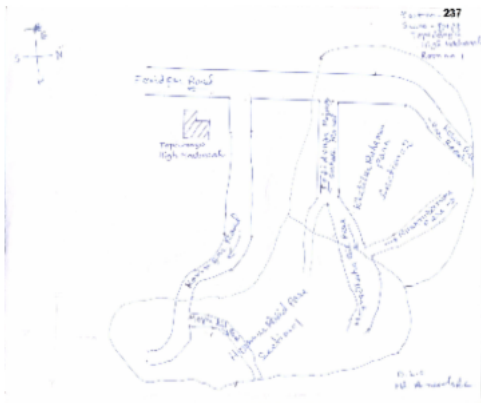

Nazri Naksha