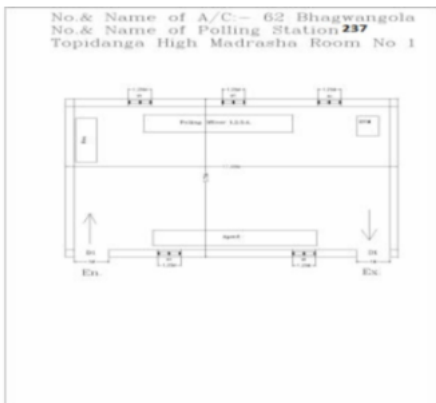

নির্বাচক নিবন্ধন আধিকারিকের স্বাক্ষর

Nazri Naksha

Google Map View

Polling Station Building Front View

Polling Station Front View

Cad View

Key MAP View

1	SQP2089985	নাম : মোঃ সহিদুল ইসলাম পিতার নাম: মোঃ জাকিমুদ্দিন বাড়ির নং : n0010 বয়স : 50 লিঙ্গ : পুরুষ	ফটো উপলব্ধ	2	SQP1830108	নাম : সাজারুল পিতার নাম: সামিরুদ্দিন বাড়ির নং : n0142 বয়স : 28 লিঙ্গ : পুরুষ	ফটো উপলব্ধ	3	SQP2911493	নাম : নাসরিন সুলতানা স্বামীর নাম: সাজারুল বাড়ির নং : এন0142 বয়স : 22 লিঙ্গ : মহিলা	ফটো উপলব্ধ
4	SQP1829985	নাম : মাইন সেখ পিতার নাম: মাইন সেখ বাড়ির নং : n0006 বয়স : 29 লিঙ্গ : পুরুষ	ফটো উপলব্ধ	5	SQP1829977	নাম : সাইজুদ্দিন বাহার পিতার নাম: হোসাইন বাড়ির নং : n0011 বয়স : 29 লিঙ্গ : পুরুষ	ফটো উপলব্ধ	6	SQP2088193	নাম : মিনারা বিবি স্বামীর নাম: আসিমুদ্দিন বাড়ির নং : n0006 বয়স : 35 লিঙ্গ : মহিলা	ফটো উপলব্ধ
7	SQP2088201	নাম : আসিমুদ্দিন পিতার নাম: হাসেন বাড়ির নং : n0006 বয়স : 40 লিঙ্গ : পুরুষ	ফটো উপলব্ধ	8	SQP2091452	নাম : পারুলা বিবি স্বামীর নাম: বাশিরুদ্দিন বাড়ির নং : n0006 বয়স : 55 লিঙ্গ : মহিলা	ফটো উপলব্ধ	9	KSM2186302	নাম : নাহারুল ইসলাম পিতার নাম: আব্দুস ইসলাম বাড়ির নং : n0005 বয়স : 42 লিঙ্গ : পুরুষ	ফটো উপলব্ধ
10	WB/09/056/498018	নাম : নার্গিস বিবি স্বামীর নাম: মিনারুল বাড়ির নং : n0005 বয়স : 57 লিঙ্গ : মহিলা	ফটো উপলব্ধ	11	SQP2135051	নাম : আমিরুল ইসলাম পিতার নাম: আবুল বাসার বাড়ির নং : n0005 বয়স : 55 লিঙ্গ : পুরুষ	ফটো উপলব্ধ	12	WB/09/056/498017	নাম : মিনারুল ইসলাম পিতার নাম: আবুল বাসার বাড়ির নং : n0005 বয়স : 62 লিঙ্গ : পুরুষ	ফটো উপলব্ধ
13	WB/09/056/498048	নাম : কহেনুর বিবি স্বামীর নাম: আবুল বাসার বাড়ির নং : n0005 বয়স : 82 লিঙ্গ : মহিলা	ফটো উপলব্ধ	14	SQP2334530	নাম : সাহিনা খাতুন স্বামীর নাম: মাইন সেখ বাড়ির নং : n0006 বয়স : 26 লিঙ্গ : মহিলা	ফটো উপলব্ধ	15	SQP2334720	নাম : লুৎফুন্নেসা পিতার নাম: মোঃ জাকিমুদ্দিন বাড়ির নং : n0010 বয়স : 24 লিঙ্গ : মহিলা	ফটো উপলব্ধ
16	SQP2334845	নাম : রাশিদা বিবি স্বামীর নাম: ইয়ার আলি বাড়ির নং : n0027 বয়স : 28 লিঙ্গ : মহিলা	ফটো উপলব্ধ	17	SQP2091262	নাম : মাজেরা বিবি স্বামীর নাম: রাফিকুল বাড়ির নং : n0023 বয়স : 50 লিঙ্গ : মহিলা	ফটো উপলব্ধ	18	KSM2648996	নাম : মোসাঃ সাহানারা খাতুন বিবি স্বামীর নাম: মুগীর আলি বাড়ির নং : n0023 বয়স : 52 লিঙ্গ : মহিলা	ফটো উপলব্ধ
19	SQP2334563	নাম : ছায়ামা বিবি স্বামীর নাম: সাইজুদ্দিন সেখ বাড়ির নং : n0011 বয়স : 28 লিঙ্গ : মহিলা	ফটো উপলব্ধ	20	WB/09/056/498130	নাম : আলিয়া বিবি স্বামীর নাম: বানীএম্মাইল বাড়ির নং : n0023 বয়স : 72 লিঙ্গ : মহিলা	ফটো উপলব্ধ	21	WB/09/056/498066	নাম : আব্দুল হামিদ পিতার নাম: রহিম বকস বাড়ির নং : n0021 বয়স : 82 লিঙ্গ : পুরুষ	ফটো উপলব্ধ
22	KSM2444644	নাম : লিলুফা বিবি স্বামীর নাম: আনিকুল ইসলাম বাড়ির নং : n0019 বয়স : 50 লিঙ্গ : মহিলা	ফটো উপলব্ধ	23	KSM2186443	নাম : মুক্তার আলী পিতার নাম: নাজিমুদ্দিন সেখ বাড়ির নং : n0027 বয়স : 41 লিঙ্গ : পুরুষ	ফটো উপলব্ধ	24	SQP2489672	নাম : আলি মুগীর আনসারি পিতার নাম: বানী এসরাইল বাড়ির নং : n0023 বয়স : 56 লিঙ্গ : পুরুষ	ফটো উপলব্ধ
25	WB/09/056/498058	নাম : আব্দুল বারি পিতার নাম: হেফাজুদ্দিন বাড়ির নং : n0019 বয়স : 82 লিঙ্গ : পুরুষ	ফটো উপলব্ধ	26	KSM2649010	নাম : মোঃ ইরশাদুল হোসেন পিতার নাম: মোঃ বানী এম্মাইল বাড়ির নং : n0023 বয়স : 29 লিঙ্গ : পুরুষ	ফটো উপলব্ধ	27	SQP1630557	নাম : ইসমোতারা খাতুন স্বামীর নাম: মইদুল ইসলাম বাড়ির নং : n0018 বয়স : 31 লিঙ্গ : মহিলা	ফটো উপলব্ধ
28	KSM2514792	নাম : মইদুল ইসলাম পিতার নাম: নওসাদ আলি বাড়ির নং : n0018 বয়স : 39 লিঙ্গ : পুরুষ	ফটো উপলব্ধ	29	WB/09/056/498078	নাম : নওসাদ আলী পিতার নাম: হেদাতুল্লা মন্ডল বাড়ির নং : n0018 বয়স : 74 লিঙ্গ : পুরুষ	ফটো উপলব্ধ	30	WB/09/056/498079	নাম : সাইফুন বিবি স্বামীর নাম: নওসাদ বাড়ির নং : n0018 বয়স : 77 লিঙ্গ : মহিলা	ফটো উপলব্ধ