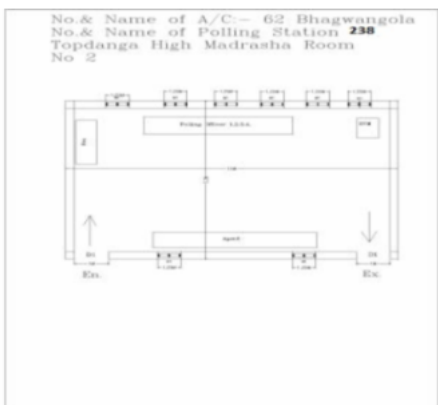

নির্বাচক নিবন্ধন আধিকারিকের স্বাক্ষর

Nazri Naksha

Google Map View

Polling Station Building Front View

Polling Station Front View

Cad View

Key MAP View

1 নাম : সানুয়ারা বিবি স্বামীর নাম: জাহেদুল বাড়ির নং : n0049 বয়স : 58 লিঙ্গ : মহিলা	SQP2086916 ফটো উপলব্ধ	2 নাম : জাহেদুল হক পিতার নাম: এনতাজ আলী বাড়ির নং : n0049 বয়স : 72 লিঙ্গ : পুরুষ	KSM2446227 ফটো উপলব্ধ	3 নাম : আসেদা বিবি স্বামীর নাম: এনতাজ আলী বাড়ির নং : n0049 বয়স : 87 লিঙ্গ : মহিলা	WB/09/056/501077 ফটো উপলব্ধ
4 নাম : মোসাঃ ফেরী খাতুন বিবি স্বামীর নাম: সাইদুল ইসলাম বাড়ির নং : n0009 বয়স : 33 লিঙ্গ : মহিলা	SQP1276716 ফটো উপলব্ধ	5 নাম : সমিরুল পিতার নাম: সাহিবুদ্দিন বাড়ির নং : n0098 বয়স : 29 লিঙ্গ : পুরুষ	SQP1857812 ফটো উপলব্ধ	6 নাম : মোসাঃ রুমা খাতুন স্বামীর নাম: আরিকুল বাড়ির নং : n0003 বয়স : 27 লিঙ্গ : মহিলা	SQP1841048 ফটো উপলব্ধ
7 নাম : জমিরুল ইসলাম পিতার নাম: খোসবর আলি বাড়ির নং : n0049 বয়স : 29 লিঙ্গ : পুরুষ	SQP1727866 ফটো উপলব্ধ	8 নাম : তোফিজুল হক পিতার নাম: জাহেদুল হক বাড়ির নং : n0049 বয়স : 32 লিঙ্গ : পুরুষ	SQP1727775 ফটো উপলব্ধ	9 নাম : তাপসুরা খাতুন পিতার নাম: আব্দুল মান্নান বাড়ির নং : n0017 বয়স : 30 লিঙ্গ : মহিলা	SQP1727692 ফটো উপলব্ধ
10 নাম : রেহেনা বিবি স্বামীর নাম: আসাদুজ্জামান বাড়ির নং : n0053 বয়স : 48 লিঙ্গ : মহিলা	KSM2189215 ফটো উপলব্ধ	11 নাম : আসাদুজ্জামান পিতার নাম: খালিলুর রহমান বাড়ির নং : n0053 বয়স : 58 লিঙ্গ : পুরুষ	KSM2188076 ফটো উপলব্ধ	12 নাম : মোঃ আজবাহার সেখ পিতার নাম: আবুল কালাম বাড়ির নং : n0066 বয়স : 35 লিঙ্গ : পুরুষ	SQP1113588 ফটো উপলব্ধ
13 নাম : সাবিনা বিবি স্বামীর নাম: আবুল কালাম বাড়ির নং : n0066 বয়স : 46 লিঙ্গ : মহিলা	KSM1449586 ফটো উপলব্ধ	14 নাম : আফরোজা বিবি স্বামীর নাম: আবুল কালাম বাড়ির নং : n0066 বয়স : 54 লিঙ্গ : মহিলা	WB/09/056/501007 ফটো উপলব্ধ	15 নাম : চেহেরা বিবি স্বামীর নাম: আফেজুদ্দিন বাড়ির নং : n0058 বয়স : 50 লিঙ্গ : মহিলা	SQP2086718 ফটো উপলব্ধ
16 নাম : মাকসুদা বিবি স্বামীর নাম: সাইমুদ্দিন সেখ বাড়ির নং : n0058 বয়স : 40 লিঙ্গ : মহিলা	KSM2246908 ফটো উপলব্ধ	17 নাম : সাইমুদ্দিন সেখ পিতার নাম: আবদুল বারি বাড়ির নং : n0058 বয়স : 43 লিঙ্গ : পুরুষ	SQP2154144 ফটো উপলব্ধ	18 নাম : মোসাঃ আরজিনা বিবি স্বামীর নাম: হাসিবুল বাড়ির নং : n0058 বয়স : 38 লিঙ্গ : মহিলা	SQP1113323 ফটো উপলব্ধ
19 নাম : হাসিবুল পিতার নাম: রসিমুদ্দিন বাড়ির নং : n0058 বয়স : 50 লিঙ্গ : পুরুষ	WB/09/056/501003 ফটো উপলব্ধ	20 নাম : আঙ্গুরা বিবি স্বামীর নাম: রসিমুদ্দিন বাড়ির নং : n0058 বয়স : 60 লিঙ্গ : মহিলা	WB/09/056/501002 ফটো উপলব্ধ	21 নাম : রোসেনা বিবি স্বামীর নাম: বুরজাহান বাড়ির নং : n0054 বয়স : 68 লিঙ্গ : মহিলা	WB/09/056/501142 ফটো উপলব্ধ
22 নাম : কলসুনা খাতুন স্বামীর নাম: মোঃ রিপন বাড়ির নং : n0063 বয়স : 37 লিঙ্গ : মহিলা	SQP1539279 ফটো উপলব্ধ	23 নাম : মোসাঃ সাহানাজ খাতুন পিতার নাম: আসাদুজ্জামান বাড়ির নং : এন0053 বয়স : 26 লিঙ্গ : মহিলা	SQP1956622 ফটো উপলব্ধ	24 নাম : রাশিদা বিবি স্বামীর নাম: নূর মোহাম্মদ বাড়ির নং : n0096 বয়স : 30 লিঙ্গ : মহিলা	KSM1453794 ফটো উপলব্ধ
25 নাম : সাহিলা বিবি স্বামীর নাম: মেরাজুল সেখ বাড়ির নং : n0011 বয়স : 70 লিঙ্গ : মহিলা	KSM1451418 ফটো উপলব্ধ	26 নাম : নাসিম সেখ পিতার নাম: সাইদুল ইসলাম বাড়ির নং : n0018 বয়স : 31 লিঙ্গ : পুরুষ	SQP1830280 ফটো উপলব্ধ	27 নাম : ইমাম হাসান পিতার নাম: আলফাজুদ্দিন বাড়ির নং : n0041 বয়স : 27 লিঙ্গ : পুরুষ	SQP1830298 ফটো উপলব্ধ
28 নাম : ইয়ামিন সেখ পিতার নাম: সাবির আলি বাড়ির নং : n0011 বয়স : 25 লিঙ্গ : পুরুষ	SQP2334183 ফটো উপলব্ধ	29 নাম : সারিপ সেখ পিতার নাম: সাজারুল বাড়ির নং : n0001 বয়স : 28 লিঙ্গ : পুরুষ	SQP1830181 ফটো উপলব্ধ	30 নাম : সামিমা খাতুন স্বামীর নাম: জামাল সেখ বাড়ির নং : n0011 বয়স : 29 লিঙ্গ : মহিলা	SQP2334241 ফটো উপলব্ধ