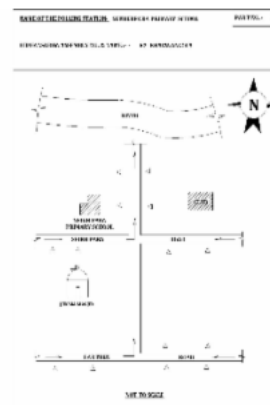

নির্বাচক নিবন্ধন আধিকারিকের স্বাক্ষর

Nazri Naksha

Google Map View

Polling Station Building Front View

Polling Station Front View

Cad View

Key MAP View

1 নাম : রাজেশা বিবি স্বামীর নাম: মসুমুদ্দিন বাড়ির নং : n0078 বয়স : 81 লিঙ্গ : মহিলা	SQP2086320 ফটো উপলব্ধ	2 নাম : জালালউদ্দিন পিতার নাম: ওসমান বাড়ির নং : n0080 বয়স : 54 লিঙ্গ : পুরুষ	KSM2446888 ফটো উপলব্ধ	3 নাম : সেলিনা বিবি স্বামীর নাম: মতুর রহমান বাড়ির নং : n0024 বয়স : 39 লিঙ্গ : মহিলা	KSM2446813 ফটো উপলব্ধ
4 নাম : মোঃ আব্দুল হালিম পিতার নাম: মোঃ আব্দুল মজিদ বাড়ির নং : n0065 বয়স : 35 লিঙ্গ : পুরুষ	WB/09/056/504285 ফটো উপলব্ধ	5 নাম : নূর আলম পিতার নাম: আবদুল রহমান বাড়ির নং : n0043 বয়স : 43 লিঙ্গ : পুরুষ	SQP2086635 ফটো উপলব্ধ	6 নাম : মিনারা বেগম স্বামীর নাম: আবদুল রহমান বাড়ির নং : n0043 বয়স : 33 লিঙ্গ : মহিলা	SQP2086643 ফটো উপলব্ধ
7 নাম : আরজিমা খাতুন বিবি স্বামীর নাম: মোঃ আব্দুল হালিম বাড়ির নং : n0065 বয়স : 35 লিঙ্গ : মহিলা	KSM2649440 ফটো উপলব্ধ	8 নাম : রেবা বিবি স্বামীর নাম: আলি হোসেন বাড়ির নং : n0098 বয়স : 38 লিঙ্গ : মহিলা	KSM2649507 ফটো উপলব্ধ	9 নাম : সুসীতা পারভীন স্বামীর নাম: মোঃ আবু সাঈদ বাড়ির নং : n0036 বয়স : 27 লিঙ্গ : মহিলা	SQP1860790 ফটো উপলব্ধ
10 নাম : মুর্শিদা খাতুন (বিবি) স্বামীর নাম: দিলওয়ার হোসেন বাড়ির নং : N0041 বয়স : 26 লিঙ্গ : মহিলা	SQP1860717 ফটো উপলব্ধ	11 নাম : রাহিমুল্লাহ পিতার নাম: সানাউল্লাহ বাড়ির নং : N0043 বয়স : 25 লিঙ্গ : পুরুষ	SQP2333151 ফটো উপলব্ধ	12 নাম : হাসানুল্লাহ পিতার নাম: বাবুল সেখ বাড়ির নং : n0078 বয়স : 26 লিঙ্গ : পুরুষ	SQP2332534 ফটো উপলব্ধ
13 নাম : বুরহানউদ্দিন পিতার নাম: রহিম বাদশা বাড়ির নং : n0211 বয়স : 27 লিঙ্গ : পুরুষ	SQP1830447 ফটো উপলব্ধ	14 নাম : আব্দুল হালিম পিতার নাম: লোকমান আলি বাড়ির নং : n0086 বয়স : 39 লিঙ্গ : পুরুষ	KSM1461490 ফটো উপলব্ধ	15 নাম : সায়রা বিবি স্বামীর নাম: নাজিমুদ্দিন সেখ বাড়ির নং : n0093 বয়স : 50 লিঙ্গ : মহিলা	KSM2190296 ফটো উপলব্ধ
16 নাম : কাউসার আলি মায়ের নাম: মিনারা বেওয়া বাড়ির নং : n0043 বয়স : 30 লিঙ্গ : পুরুষ	SQP1539642 ফটো উপলব্ধ	17 নাম : সাবিনা বিবি স্বামীর নাম: নূর আলম বাড়ির নং : n0043 বয়স : 41 লিঙ্গ : মহিলা	KSM2189744 ফটো উপলব্ধ	18 নাম : দিলওয়ার হোসেন পিতার নাম: হারুন রাশিদ বাড়ির নং : n0041 বয়স : 38 লিঙ্গ : পুরুষ	SQP0945824 ফটো উপলব্ধ
19 নাম : অহাব সেখ পিতার নাম: হাজি মসিম সেখ বাড়ির নং : n0078 বয়স : 53 লিঙ্গ : পুরুষ	SQP2086338 ফটো উপলব্ধ	20 নাম : তাসমিরা বেওয়া স্বামীর নাম: মিনারুল ইসলাম বাড়ির নং : n0027 বয়স : 33 লিঙ্গ : মহিলা	SQP0945774 ফটো উপলব্ধ	21 নাম : জীবনমোসা বিবি স্বামীর নাম: সৈবুর রহমান বাড়ির নং : n0027 বয়স : 46 লিঙ্গ : মহিলা	SQP2086262 ফটো উপলব্ধ
22 নাম : মোঃ রুবেল পিতার নাম: বাবুল সেখ বাড়ির নং : n0078 বয়স : 33 লিঙ্গ : পুরুষ	SQP1407642 ফটো উপলব্ধ	23 নাম : আরিফ মহম্মদ পিতার নাম: নিয়াসুদ্দিন সেখ বাড়ির নং : n0017 বয়স : 38 লিঙ্গ : পুরুষ	SQP0808691 ফটো উপলব্ধ	24 নাম : অসেবা বেওয়া স্বামীর নাম: মুত জকিমুদ্দিন সেখ বাড়ির নং : n0027 বয়স : 82 লিঙ্গ : মহিলা	SQP2086627 ফটো উপলব্ধ
25 নাম : রাবিয়া বিবি স্বামীর নাম: আবুল কালাম বাড়ির নং : n0041 বয়স : 50 লিঙ্গ : মহিলা	SQP2086122 ফটো উপলব্ধ	26 নাম : সাহি আলম পিতার নাম: আল্লাম হক বাড়ির নং : n0007 বয়স : 37 লিঙ্গ : পুরুষ	SQP1407659 ফটো উপলব্ধ	27 নাম : মানুয়ারা বিবি স্বামীর নাম: আল্লাম হক বাড়ির নং : n0007 বয়স : 66 লিঙ্গ : মহিলা	SQP2087112 ফটো উপলব্ধ
28 নাম : মোঃ আবু সাঈদ পিতার নাম: আব্দুল বারি বাড়ির নং : n0036 বয়স : 51 লিঙ্গ : পুরুষ	SQP2143568 ফটো উপলব্ধ	29 নাম : মেহেদুজ্জামান স্বামীর নাম: মোঃ মিনহাজউদ্দিন বাড়ির নং : n0096 বয়স : 33 লিঙ্গ : মহিলা	KSM2588267 ফটো উপলব্ধ	30 নাম : ফরোজা খাতুন স্বামীর নাম: নিয়াসুদ্দিন বাড়ির নং : n0017 বয়স : 30 লিঙ্গ : মহিলা	SQP1539469 ফটো উপলব্ধ