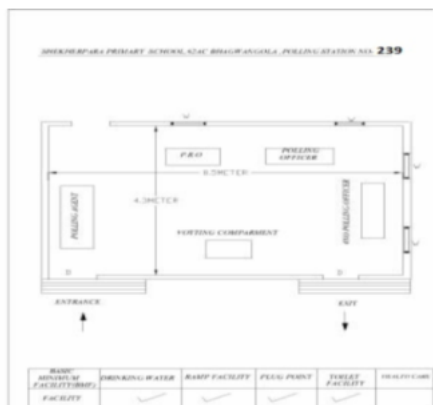

নির্বাচক নিবন্ধন আধিকারিকের স্বাক্ষর

Nazri Naksha

Google Map View

Polling Station Building Front View

Polling Station Front View

Cad View

Key MAP View

1 নাম : রাজেশা বিবি স্বামীর নাম: মসুমুদ্দিন বাড়ির নং : n0078 বয়স : 81 লিঙ্গ : মহিলা	SQP2086320 ফটো উপলব্ধ	2 নাম : জালালউদ্দিন পিতার নাম: ওসমান বাড়ির নং : n0080 বয়স : 54 লিঙ্গ : পুরুষ	KSM2446888 ফটো উপলব্ধ	3 নাম : সেলিনা বিবি স্বামীর নাম: মতুর রহমান বাড়ির নং : n0024 বয়স : 39 লিঙ্গ : মহিলা	KSM2446813 ফটো উপলব্ধ
4 নাম : মোঃ আব্দুল হালিম পিতার নাম: মোঃ আব্দুল মজিদ বাড়ির নং : n0065 বয়স : 35 লিঙ্গ : পুরুষ	WB/09/056/504285 ফটো উপলব্ধ	5 নাম : নূর আলম পিতার নাম: আবদুল রহমান বাড়ির নং : n0043 বয়স : 43 লিঙ্গ : পুরুষ	SQP2086635 ফটো উপলব্ধ	6 নাম : মিনারা বেগম স্বামীর নাম: আবদুল রহমান বাড়ির নং : n0043 বয়স : 33 লিঙ্গ : মহিলা	SQP2086643 ফটো উপলব্ধ
7 নাম : আরজিমা খাতুন বিবি স্বামীর নাম: মোঃ আব্দুল হালিম বাড়ির নং : n0065 বয়স : 35 লিঙ্গ : মহিলা	KSM2649440 ফটো উপলব্ধ	8 নাম : রেবা বিবি স্বামীর নাম: আলি হোসেন বাড়ির নং : n0098 বয়স : 38 লিঙ্গ : মহিলা	KSM2649507 ফটো উপলব্ধ	9 নাম : সুসীতা পারভীন স্বামীর নাম: মোঃ আবু সাঈদ বাড়ির নং : n0036 বয়স : 27 লিঙ্গ : মহিলা	SQP1860790 ফটো উপলব্ধ
10 নাম : মুর্শিদা খাতুন (বিবি) স্বামীর নাম: দিলওয়ার হোসেন বাড়ির নং : N0041 বয়স : 26 লিঙ্গ : মহিলা	SQP1860717 ফটো উপলব্ধ	11 নাম : রাহিমুল্লাহ পিতার নাম: সানাউল্লাহ বাড়ির নং : N0043 বয়স : 25 লিঙ্গ : পুরুষ	SQP2333151 ফটো উপলব্ধ	12 নাম : হাসানুল্লাহ পিতার নাম: বাবুল সেখ বাড়ির নং : n0078 বয়স : 26 লিঙ্গ : পুরুষ	SQP2332534 ফটো উপলব্ধ
13 নাম : বুরহানউদ্দিন পিতার নাম: রহিম বাদশা বাড়ির নং : n0211 বয়স : 27 লিঙ্গ : পুরুষ	SQP1830447 ফটো উপলব্ধ	14 নাম : আব্দুল হালিম পিতার নাম: লোকমান আলি বাড়ির নং : n0086 বয়স : 39 লিঙ্গ : পুরুষ	KSM1461490 ফটো উপলব্ধ	15 নাম : সায়রা বিবি স্বামীর নাম: নাজিমুদ্দিন সেখ বাড়ির নং : n0093 বয়স : 50 লিঙ্গ : মহিলা	KSM2190296 ফটো উপলব্ধ
16 নাম : কাউসার আলি মায়ের নাম: মিনারা বেওয়া বাড়ির নং : n0043 বয়স : 30 লিঙ্গ : পুরুষ	SQP1539642 ফটো উপলব্ধ	17 নাম : সাবিনা বিবি স্বামীর নাম: নূর আলম বাড়ির নং : n0043 বয়স : 41 লিঙ্গ : মহিলা	KSM2189744 ফটো উপলব্ধ	18 নাম : দিলওয়ার হোসেন পিতার নাম: হারুন রাশিদ বাড়ির নং : n0041 বয়স : 38 লিঙ্গ : পুরুষ	SQP0945824 ফটো উপলব্ধ
19 নাম : অহাব সেখ পিতার নাম: হাজি মসিম সেখ বাড়ির নং : n0078 বয়স : 53 লিঙ্গ : পুরুষ	SQP2086338 ফটো উপলব্ধ	20 নাম : তাসমিরা বেওয়া স্বামীর নাম: মিনারুল ইসলাম বাড়ির নং : n0027 বয়স : 33 লিঙ্গ : মহিলা	SQP0945774 ফটো উপলব্ধ	21 নাম : জীবনমোসা বিবি স্বামীর নাম: সৈবুর রহমান বাড়ির নং : n0027 বয়স : 46 লিঙ্গ : মহিলা	SQP2086262 ফটো উপলব্ধ
22 নাম : মোঃ রুবেল পিতার নাম: বাবুল সেখ বাড়ির নং : n0078 বয়স : 33 লিঙ্গ : পুরুষ	SQP1407642 ফটো উপলব্ধ	23 নাম : আরিফ মহম্মদ পিতার নাম: নিয়াসুদ্দিন সেখ বাড়ির নং : n0017 বয়স : 38 লিঙ্গ : পুরুষ	SQP0808691 ফটো উপলব্ধ	24 নাম : অসেবা বেওয়া স্বামীর নাম: মুত জকিমুদ্দিন সেখ বাড়ির নং : n0027 বয়স : 82 লিঙ্গ : মহিলা	SQP2086627 ফটো উপলব্ধ
25 নাম : রাবিয়া বিবি স্বামীর নাম: আবুল কালাম বাড়ির নং : n0041 বয়স : 50 লিঙ্গ : মহিলা	SQP2086122 ফটো উপলব্ধ	26 নাম : সাহি আলম পিতার নাম: আল্লাম হক বাড়ির নং : n0007 বয়স : 37 লিঙ্গ : পুরুষ	SQP1407659 ফটো উপলব্ধ	27 নাম : মানুয়ারা বিবি স্বামীর নাম: আল্লাম হক বাড়ির নং : n0007 বয়স : 66 লিঙ্গ : মহিলা	SQP2087112 ফটো উপলব্ধ
28 নাম : মোঃ আবু সাঈদ পিতার নাম: আব্দুল বারি বাড়ির নং : n0036 বয়স : 51 লিঙ্গ : পুরুষ	SQP2143568 ফটো উপলব্ধ	29 নাম : মেহেদুজ্জামান স্বামীর নাম: মোঃ মিনহাজউদ্দিন বাড়ির নং : n0096 বয়স : 33 লিঙ্গ : মহিলা	KSM2588267 ফটো উপলব্ধ	30 নাম : ফরোজা খাতুন স্বামীর নাম: নিয়াসুদ্দিন বাড়ির নং : n0017 বয়স : 30 লিঙ্গ : মহিলা	SQP1539469 ফটো উপলব্ধ