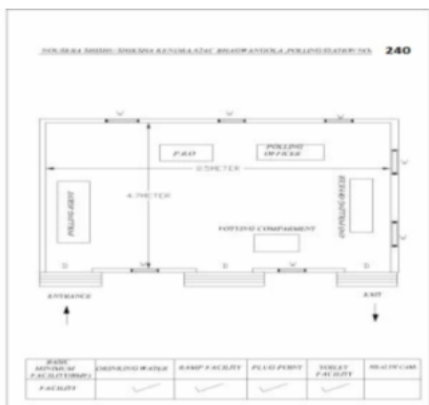

নির্বাচক নিবন্ধন আধিকারিকের স্বাক্ষর

Nazri Naksha

Google Map View

Polling Station Building Front View

Polling Station Front View

Cad View

Key MAP View

1 নাম : মোঃ নকসেদ আলী পিতার নাম : নুরুল ইসলাম বাড়ির নং : n0096 বয়স : 42 লিঙ্গ : পুরুষ	SQP1114362 ফটো উপলব্ধ	2 নাম : রিনা বিবি স্বামীর নাম : মাসাদুল হক বাড়ির নং : n0096 বয়স : 42 লিঙ্গ : মহিলা	SQP1408285 ফটো উপলব্ধ	3 নাম : মাসাদুল হক পিতার নাম : নুরুল ইসলাম বাড়ির নং : n0096 বয়স : 47 লিঙ্গ : পুরুষ	SQP0812909 ফটো উপলব্ধ
4 নাম : নুরুল ইসলাম পিতার নাম : আবদুল লতিব বাড়ির নং : n0096 বয়স : 75 লিঙ্গ : পুরুষ	KSM2587749 ফটো উপলব্ধ	5 নাম : আরজেবানু বিবি স্বামীর নাম : নজরুল ইসলাম বাড়ির নং : n0079 বয়স : 52 লিঙ্গ : মহিলা	SQP2084598 ফটো উপলব্ধ	6 নাম : নজরুল ইসলাম পিতার নাম : সন্দর আলি বাড়ির নং : n0046 বয়স : 72 লিঙ্গ : পুরুষ	SQP2084580 ফটো উপলব্ধ
7 নাম : আমপেয়ারা বিবি স্বামীর নাম : জয়দুল ইসলাম বাড়ির নং : n0046 বয়স : 57 লিঙ্গ : মহিলা	SQP2084424 ফটো উপলব্ধ	8 নাম : মমতাজ বেগুয়া স্বামীর নাম : নুরুল ইসলাম বাড়ির নং : n0031 বয়স : 62 লিঙ্গ : মহিলা	SQP2083822 ফটো উপলব্ধ	9 নাম : জেনারুল হক পিতার নাম : আবদুল হাম্মান বাড়ির নং : n0110 বয়স : 45 লিঙ্গ : পুরুষ	SQP2084291 ফটো উপলব্ধ
10 নাম : রুপালী বিবি স্বামীর নাম : মোঃ রফিকু সেখ বাড়ির নং : n0099 বয়স : 35 লিঙ্গ : মহিলা	SQP1114610 ফটো উপলব্ধ	11 নাম : বুলুয়ারা খাতুন বিবি স্বামীর নাম : লালচাঁদ সেখ বাড়ির নং : n0067 বয়স : 30 লিঙ্গ : মহিলা	SQP1728294 ফটো উপলব্ধ	12 নাম : সুলতানা খাতুন বিবি স্বামীর নাম : মোঃ সিলন সেখ বাড়ির নং : n0107 বয়স : 28 লিঙ্গ : মহিলা	SQP1728369 ফটো উপলব্ধ
13 নাম : নাসরিন বানু স্বামীর নাম : জি এম সাঈদ বাড়ির নং : n0005 বয়স : 33 লিঙ্গ : মহিলা	SQP1728385 ফটো উপলব্ধ	14 নাম : তরলা বিবি স্বামীর নাম : মোঃ নকসেদ আলি বাড়ির নং : n0096 বয়স : 30 লিঙ্গ : মহিলা	SQP1752633 ফটো উপলব্ধ	15 নাম : রফিকুল ইসলাম পিতার নাম : গিয়াসুদ্দিন সরকার বাড়ির নং : n0023 বয়স : 45 লিঙ্গ : পুরুষ	SQP2084507 ফটো উপলব্ধ
16 নাম : মুকলেসুর রহমান পিতার নাম : গিয়াসুদ্দিন সরকার বাড়ির নং : n0023 বয়স : 54 লিঙ্গ : পুরুষ	SQP2084135 ফটো উপলব্ধ	17 নাম : এহেনুর বেগুয়া স্বামীর নাম : হাবিবুর রহমান বাড়ির নং : n0074 বয়স : 73 লিঙ্গ : মহিলা	KSM2190692 ফটো উপলব্ধ	18 নাম : নুরমহাল বিবি স্বামীর নাম : রাকিবুর রহমান বাড়ির নং : n0073 বয়স : 65 লিঙ্গ : মহিলা	KSM1460245 ফটো উপলব্ধ
19 নাম : ইমরান রুহুল পিতার নাম : নাজিবুর রহমান বাড়ির নং : n0073 বয়স : 30 লিঙ্গ : পুরুষ	SQP1539980 ফটো উপলব্ধ	20 নাম : নাসিমা বিবি স্বামীর নাম : নাজিবুর রহমান বাড়ির নং : n0073 বয়স : 55 লিঙ্গ : মহিলা	KSM1461680 ফটো উপলব্ধ	21 নাম : মোসাঃ সহীদা খাতুন পিতার নাম : সাইদুর রহমান বাড়ির নং : রানিতলা বয়স : 33 লিঙ্গ : মহিলা	SQP1408160 ফটো উপলব্ধ
22 নাম : রেবা বিবি স্বামীর নাম : রাফিকুল ইসলাম বাড়ির নং : n0021 বয়স : 43 লিঙ্গ : মহিলা	KSM2191260 ফটো উপলব্ধ	23 নাম : মিনারা বেগুয়া পিতার নাম : জসিমুদ্দিন সেখ বাড়ির নং : n0021 বয়স : 65 লিঙ্গ : মহিলা	SQP1408277 ফটো উপলব্ধ	24 নাম : হানেফা বিবি স্বামীর নাম : জসিমুদ্দিন সেখ বাড়ির নং : n0021 বয়স : 72 লিঙ্গ : মহিলা	WB/09/056/507273 ফটো উপলব্ধ
25 নাম : টুলু খাতুন পিতার নাম : সুম্মাদ সেখ বাড়ির নং : n0020 বয়স : 72 লিঙ্গ : মহিলা	SQP2083830 ফটো উপলব্ধ	26 নাম : হাবিবুর রহমান পিতার নাম : সুম্মাদ সেখ বাড়ির নং : n0020 বয়স : 86 লিঙ্গ : পুরুষ	SQP2084234 ফটো উপলব্ধ	27 নাম : আতাউর রহমান পিতার নাম : পিরমহম্মাদ সেখ বাড়ির নং : n0015 বয়স : 55 লিঙ্গ : পুরুষ	SQP2133403 ফটো উপলব্ধ
28 নাম : রওসেনারা বিবি স্বামীর নাম : আবদুর রহমান বাড়ির নং : n0015 বয়স : 57 লিঙ্গ : মহিলা	SQP2068443 ফটো উপলব্ধ	29 নাম : আবদুর রহমান পিতার নাম : পীর মহম্মাদ সেখ বাড়ির নং : n0015 বয়স : 62 লিঙ্গ : পুরুষ	WB/09/056/507124 ফটো উপলব্ধ	30 নাম : তালিমুদ্দিন সেখ পিতার নাম : আনেসুদ্দিন সেখ বাড়ির নং : n0014 বয়স : 56 লিঙ্গ : পুরুষ	SQP2084259 ফটো উপলব্ধ