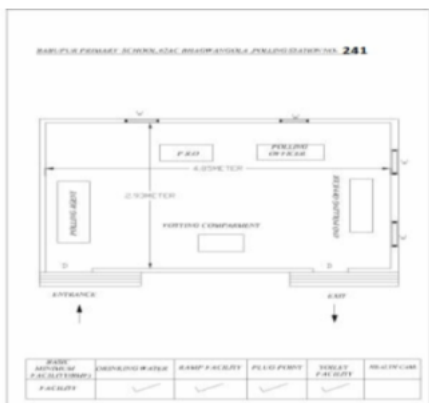

নির্বাচক নিবন্ধন আধিকারিকের স্বাক্ষর

Nazri Naksha

Google Map View

Polling Station Building Front View

Polling Station Front View

Cad View

Key MAP View

1 নাম : চাঁদ সুরা বিবি স্বামীর নাম: তাজরুল সেখ বাড়ির নং : n0008 বয়স : 57 লিঙ্গ : মহিলা	KSM2247211 ফটো উপলব্ধ	2 নাম : ফরীদা খাতুন মায়ের নাম: আনোয়ারা বিবি বাড়ির নং : n0036 বয়স : 41 লিঙ্গ : মহিলা	SQP0945980 ফটো উপলব্ধ	3 নাম : মোঃ সাইফ আলামিন পিতার নাম: আব্দুল আওয়াল বাড়ির নং : n0038 বয়স : 32 লিঙ্গ : পুরুষ	SQP1277706 ফটো উপলব্ধ
4 নাম : শরিফা বিবি স্বামীর নাম: ইয়াসিন নবী বাড়ির নং : n0038 বয়স : 40 লিঙ্গ : মহিলা	KSM2192359 ফটো উপলব্ধ	5 নাম : ইয়ামীন হোসেন পিতার নাম: আবুল হোসেন বাড়ির নং : n0038 বয়স : 48 লিঙ্গ : পুরুষ	SQP2083665 ফটো উপলব্ধ	6 নাম : সাগরা বিবি স্বামীর নাম: আঃ আওয়াল বাড়ির নং : n0038 বয়স : 52 লিঙ্গ : মহিলা	WB/09/056/510220 ফটো উপলব্ধ
7 নাম : আঃ আওয়াল পিতার নাম: আবুল হোসেন বাড়ির নং : n0038 বয়স : 57 লিঙ্গ : পুরুষ	SQP2963957 ফটো উপলব্ধ	8 নাম : মানুয়ারা বিবি স্বামীর নাম: সাইদুর রহমান বাড়ির নং : n0036 বয়স : 40 লিঙ্গ : মহিলা	KSM2192441 ফটো উপলব্ধ	9 নাম : তারজিনা বিবি স্বামীর নাম: সামাউন সেখ বাড়ির নং : n0218 বয়স : 53 লিঙ্গ : মহিলা	SQP1234806 ফটো উপলব্ধ
10 নাম : সামাউন সেখ পিতার নাম: হাবিবুর রহমান বাড়ির নং : n0216 বয়স : 59 লিঙ্গ : পুরুষ	KSM2235000 ফটো উপলব্ধ	11 নাম : দুলালী বিবি স্বামীর নাম: আসরাউল হক বাড়ির নং : n0224 বয়স : 44 লিঙ্গ : মহিলা	KSM2192797 ফটো উপলব্ধ	12 নাম : সারমিন পিতার নাম: আকালি সেখ বাড়ির নং : n0000 বয়স : 24 লিঙ্গ : মহিলা	SQP2330066 ফটো উপলব্ধ
13 নাম : সাবিনা ইয়াসমিন স্বামীর নাম: মোঃ রেফ্টু সেখ বাড়ির নং : n0226 বয়স : 33 লিঙ্গ : মহিলা	SQP1231521 ফটো উপলব্ধ	14 নাম : মোঃ তুষার হক পিতার নাম: মমিনুল হক বাড়ির নং : এন0028 বয়স : 22 লিঙ্গ : পুরুষ	SQP2727022 ফটো উপলব্ধ	15 নাম : নুরজাহান স্বামীর নাম: রিপন সেখ বাড়ির নং : এন0093 বয়স : 27 লিঙ্গ : মহিলা	SQP1955525 ফটো উপলব্ধ
16 নাম : মখজুম্মার সেখ পিতার নাম: আব্দুল আওয়াল বাড়ির নং : n0038 বয়স : 28 লিঙ্গ : পুরুষ	SQP1728476 ফটো উপলব্ধ	17 নাম : ইমরান সেখ মায়ের নাম: ফরীদা খাতুন বাড়ির নং : এন0036 বয়স : 25 লিঙ্গ : পুরুষ	SQP1956226 ফটো উপলব্ধ	18 নাম : সাইফুল্লা মায়ের নাম: শেফালী বাড়ির নং : n0000 বয়স : 24 লিঙ্গ : পুরুষ	SQP2330827 ফটো উপলব্ধ
19 নাম : সুহানা খাতুন পিতার নাম: সাইদুর রহমান বাড়ির নং : n0036 বয়স : 24 লিঙ্গ : মহিলা	SQP2330488 ফটো উপলব্ধ	20 নাম : ওহিদুল ইসলাম পিতার নাম: সাইদুর রহমান বাড়ির নং : বাবুপুর বয়স : 24 লিঙ্গ : পুরুষ	SQP2957645 ফটো উপলব্ধ	21 নাম : তনজা বিবি স্বামীর নাম: মমিনুল হক বাড়ির নং : n0028 বয়স : 45 লিঙ্গ : মহিলা	KSM2448942 ফটো উপলব্ধ
22 নাম : মমিনুল হক পিতার নাম: মহিউদ্দিন হক বাড়ির নং : n0028 বয়স : 52 লিঙ্গ : পুরুষ	SQP2083764 ফটো উপলব্ধ	23 নাম : রাশেল সেখ মায়ের নাম: বিউটি বেওয়া বাড়ির নং : n0093 বয়স : 24 লিঙ্গ : পুরুষ	SQP2330439 ফটো উপলব্ধ	24 নাম : আসরাফ হোসেন পিতার নাম: সামাউন সেখ বাড়ির নং : এন0216 বয়স : 22 লিঙ্গ : পুরুষ	SQP2726990 ফটো উপলব্ধ
25 নাম : সৌভিক সেখ পিতার নাম: ইয়ামীন সেখ বাড়ির নং : এন0038 বয়স : 21 লিঙ্গ : পুরুষ	SQP2828325 ফটো উপলব্ধ	26 নাম : আবু আকতার পিতার নাম: অহিদজ্জামান বাড়ির নং : N0090 বয়স : 26 লিঙ্গ : পুরুষ	SQP1955392 ফটো উপলব্ধ	27 নাম : নুর আলম পিতার নাম: তোতারুল ইসলাম বাড়ির নং : এন0166 বয়স : 26 লিঙ্গ : পুরুষ	SQP1955467 ফটো উপলব্ধ
28 নাম : আরসেদ আলি পিতার নাম: লালমহাম্মদ সেখ বাড়ির নং : n0060 বয়স : 57 লিঙ্গ : পুরুষ	SQP2070811 ফটো উপলব্ধ	29 নাম : মেকাউল পিতার নাম: মুরসালাম আলি বাড়ির নং : n0021 বয়স : 35 লিঙ্গ : পুরুষ	SQP1728484 ফটো উপলব্ধ	30 নাম : সুমন আলি পিতার নাম: আরসেদ আলি বাড়ির নং : এন0060 বয়স : 23 লিঙ্গ : পুরুষ	SQP2726859 ফটো উপলব্ধ