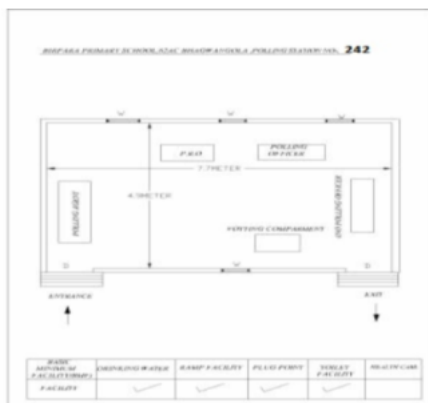

নির্বাচক নিবন্ধন আধিকারিকের স্বাক্ষর

Nazri Naksha

Google Map View

Polling Station Building Front View

Polling Station Front View

Cad View

Key MAP View

1 নাম : সীমা বিবি স্বামীর নাম : হাসান জামান বাড়ির নং : n0058 বয়স : 33 লিঙ্গ : মহিলা	SQP1540871 ফটো উপলব্ধ	2 নাম : রশীক পিতার নাম : রিয়াজুদ্দিন বাড়ির নং : n0058 বয়স : 33 লিঙ্গ : পুরুষ	WB/09/056/513003 ফটো উপলব্ধ	3 নাম : আব্দুল হাফিজ পিতার নাম : আব্দুল হাম্মান বাড়ির নং : n0043 বয়স : 33 লিঙ্গ : পুরুষ	SQP1540848 ফটো উপলব্ধ
4 নাম : আবুল হাফিজ পিতার নাম : আব্দুল হাম্মান বাড়ির নং : n0043 বয়স : 36 লিঙ্গ : পুরুষ	SQP1632082 ফটো উপলব্ধ	5 নাম : মজকুরা বিবি স্বামীর নাম : আঃ হাম্মান বাড়ির নং : n0043 বয়স : 58 লিঙ্গ : মহিলা	WB/09/056/513018 ফটো উপলব্ধ	6 নাম : আবদুল হাম্মান পিতার নাম : কশিমুদ্দিন বাড়ির নং : n0043 বয়স : 62 লিঙ্গ : পুরুষ	WB/09/056/513017 ফটো উপলব্ধ
7 নাম : মদিনা বিবি স্বামীর নাম : নূরুজ্জামান বাড়ির নং : n0042 বয়স : 32 লিঙ্গ : মহিলা	SQP1540830 ফটো উপলব্ধ	8 নাম : সেন্টু সেখ পিতার নাম : আব্দুল মান্নান বাড়ির নং : n0042 বয়স : 32 লিঙ্গ : পুরুষ	SQP1115211 ফটো উপলব্ধ	9 নাম : রুবিয়া বিবি স্বামীর নাম : নান্টু সেখ বাড়ির নং : n0086 বয়স : 38 লিঙ্গ : মহিলা	KSM2732626 ফটো উপলব্ধ
10 নাম : নান্টু সেখ পিতার নাম : গিয়াসুদ্দিন সেখ বাড়ির নং : n0085 বয়স : 39 লিঙ্গ : পুরুষ	KSM2649788 ফটো উপলব্ধ	11 নাম : মেরিনা বিবি স্বামীর নাম : মিনারুল সেখ বাড়ির নং : n0080 বয়স : 47 লিঙ্গ : মহিলা	KSM2449189 ফটো উপলব্ধ	12 নাম : ইয়াসমিনা বিবি স্বামীর নাম : সারিকুল ইসলাম বাড়ির নং : n0079 বয়স : 37 লিঙ্গ : মহিলা	SQP0821611 ফটো উপলব্ধ
13 নাম : মার্জিনা বিবি স্বামীর নাম : শাখোয়াত বাড়ির নং : n0078 বয়স : 39 লিঙ্গ : মহিলা	SQP1278134 ফটো উপলব্ধ	14 নাম : সাবিয়ার পিতার নাম : মতিজুল বাড়ির নং : n0078 বয়স : 59 লিঙ্গ : পুরুষ	WB/09/056/513089 ফটো উপলব্ধ	15 নাম : রোশন আলী পিতার নাম : আসাদুল বাড়ির নং : n0077 বয়স : 36 লিঙ্গ : পুরুষ	SQP1278084 ফটো উপলব্ধ
16 নাম : সেবাতুলেশা স্বামীর নাম : আসাদুল বাড়ির নং : n0077 বয়স : 60 লিঙ্গ : মহিলা	SQP2710432 ফটো উপলব্ধ	17 নাম : আব্দুল আলিম পিতার নাম : মনসুর বাড়ির নং : n0063 বয়স : 51 লিঙ্গ : পুরুষ	KSM2192813 ফটো উপলব্ধ	18 নাম : সাবিত্রী সোনার স্বামীর নাম : বিপ্লব সোনার বাড়ির নং : n0060 বয়স : 40 লিঙ্গ : মহিলা	SQP0821546 ফটো উপলব্ধ
19 নাম : হাসেন বান পিতার নাম : কশিমুদ্দিন বাড়ির নং : n0070 বয়স : 67 লিঙ্গ : মহিলা	WB/09/056/513083 ফটো উপলব্ধ	20 নাম : নুরজোমা বিবি স্বামীর নাম : ডালিম সেখ বাড়ির নং : n0009 বয়স : 39 লিঙ্গ : মহিলা	KSM2515591 ফটো উপলব্ধ	21 নাম : সানুফা পিতার নাম : তৈয়ব বাড়ির নং : n0013 বয়স : 60 লিঙ্গ : মহিলা	KSM1461821 ফটো উপলব্ধ
22 নাম : কাজলা বিবি স্বামীর নাম : আব্দুর রহমান বাড়ির নং : n0084 বয়স : 57 লিঙ্গ : মহিলা	WB/09/056/219257 ফটো উপলব্ধ	23 নাম : লাল মহম্মদ সেখ পিতার নাম : নুর মহম্মদ সেখ বাড়ির নং : n0034 বয়স : 45 লিঙ্গ : পুরুষ	KSM2247476 ফটো উপলব্ধ	24 নাম : আব জিবাইল পিতার নাম : আব্দুর রহমান বাড়ির নং : n0000 বয়স : 43 লিঙ্গ : পুরুষ	WB/09/056/513498 ফটো উপলব্ধ
25 নাম : বাহারুলেশা স্বামীর নাম : টেবলু ইসলাম বাড়ির নং : n0114 বয়স : 26 লিঙ্গ : মহিলা	SQP2329795 ফটো উপলব্ধ	26 নাম : জয়েল পিতার নাম : আরসেদ আলি বাড়ির নং : n0027 বয়স : 25 লিঙ্গ : পুরুষ	SQP2329852 ফটো উপলব্ধ	27 নাম : অজবানু বিবি স্বামীর নাম : রসিক বাড়ির নং : n0058 বয়স : 67 লিঙ্গ : মহিলা	SQP2471415 ফটো উপলব্ধ
28 নাম : রচনা বিবি স্বামীর নাম : আব্দুল আলিম বাড়ির নং : n0058 বয়স : 44 লিঙ্গ : মহিলা	KSM2192698 ফটো উপলব্ধ	29 নাম : মমতাজ বিবি স্বামীর নাম : লাল মহম্মদ সেখ বাড়ির নং : n0034 বয়স : 39 লিঙ্গ : মহিলা	KSM2732881 ফটো উপলব্ধ	30 নাম : সাদমা হোসেন পিতার নাম : আব্দুল সালেক বাড়ির নং : n0009 বয়স : 33 লিঙ্গ : পুরুষ	SQP1187079 ফটো উপলব্ধ