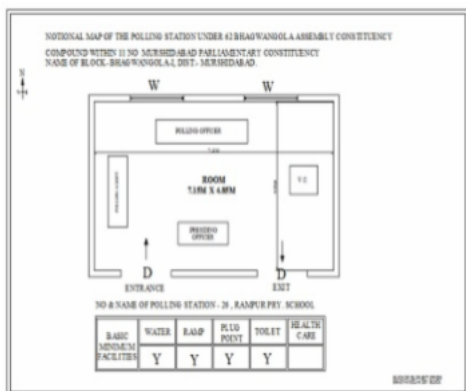

নির্বাচক নিবন্ধন আধিকারিকের স্বাক্ষর

Nazri Naksha

Google Map View

Polling Station Building Front View

Polling Station Front View

Cad View

Key MAP View

1 নাম : বিমলা বেগম স্বামীর নাম : আজিজুল সেখ বাড়ির নং : n0034 বয়স : 43 লিঙ্গ : মহিলা	SQP1202936 ফটো উপলব্ধ	2 নাম : মনসুর সেখ পিতার নাম : সার্বের সেখ বাড়ির নং : n0034 বয়স : 43 লিঙ্গ : পুরুষ	SQP0078469 ফটো উপলব্ধ	3 নাম : মোদাশের সেখ পিতার নাম : রোহি সেখ বাড়ির নং : n0033 বয়স : 39 লিঙ্গ : পুরুষ	SQP0973008 ফটো উপলব্ধ
4 নাম : দিলবর সেখ পিতার নাম : রহি সেখ বাড়ির নং : n0033 বয়স : 33 লিঙ্গ : পুরুষ	SQP1307446 ফটো উপলব্ধ	5 নাম : রহিমা বিবি স্বামীর নাম : এবরুল সেখ বাড়ির নং : n0033 বয়স : 35 লিঙ্গ : মহিলা	SQP0972992 ফটো উপলব্ধ	6 নাম : এবরুল সেখ পিতার নাম : রহি সেখ বাড়ির নং : n0033 বয়স : 38 লিঙ্গ : পুরুষ	SQP0079335 ফটো উপলব্ধ
7 নাম : কমেলা বিবি স্বামীর নাম : সহিদুল সেখ বাড়ির নং : n0016 বয়স : 92 লিঙ্গ : মহিলা	WB/09/056/042122 ফটো উপলব্ধ	8 নাম : মেমসা বিবি স্বামীর নাম : সুকবর সেখ বাড়ির নং : n0001 বয়স : 37 লিঙ্গ : মহিলা	KSM2669018 ফটো উপলব্ধ	9 নাম : সুকবর সেখ পিতার নাম : আনবোর সেখ বাড়ির নং : n0001 বয়স : 39 লিঙ্গ : পুরুষ	KSM2606689 ফটো উপলব্ধ
10 নাম : ওলিউর রহমান পিতার নাম : আলাউদ্দিন খাঁন বাড়ির নং : n0180 বয়স : 50 লিঙ্গ : পুরুষ	KSM1135326 ফটো উপলব্ধ	11 নাম : হেনা বিবি স্বামীর নাম : সামির সেখ বাড়ির নং : n0019 বয়স : 49 লিঙ্গ : মহিলা	KSM2605004 ফটো উপলব্ধ	12 নাম : জাকিরুল সেখ পিতার নাম : পাতান সেখ বাড়ির নং : n0185 বয়স : 40 লিঙ্গ : পুরুষ	KSM2482842 ফটো উপলব্ধ
13 নাম : সাবেরা বিবি স্বামীর নাম : লালন সেখ বাড়ির নং : n0028 বয়স : 35 লিঙ্গ : মহিলা	SQP0973198 ফটো উপলব্ধ	14 নাম : লালন সেখ পিতার নাম : রহিমুদ্দিন সেখ বাড়ির নং : n0028 বয়স : 39 লিঙ্গ : পুরুষ	KSM2265668 ফটো উপলব্ধ	15 নাম : মুরতুজ সেখ পিতার নাম : রহিমুদ্দিন সেখ বাড়ির নং : n0028 বয়স : 57 লিঙ্গ : পুরুষ	WB/09/056/042181 ফটো উপলব্ধ
16 নাম : মদিনা বিবি স্বামীর নাম : রহিমুদ্দিন সেখ বাড়ির নং : n0028 বয়স : 77 লিঙ্গ : মহিলা	WB/09/056/042180 ফটো উপলব্ধ	17 নাম : মেহেরুন্নেসা বিবি স্বামীর নাম : জাকিবুর সেখ বাড়ির নং : n0027 বয়স : 36 লিঙ্গ : মহিলা	SQP0973099 ফটো উপলব্ধ	18 নাম : সালেখা বিবি স্বামীর নাম : আজিমুদ্দিন সেখ বাড়ির নং : n0027 বয়স : 69 লিঙ্গ : মহিলা	WB/09/056/042160 ফটো উপলব্ধ
19 নাম : সেলিম সেখ পিতার নাম : সাইকুর সেখ বাড়ির নং : n0016 বয়স : 33 লিঙ্গ : পুরুষ	SQP1307479 ফটো উপলব্ধ	20 নাম : সাইকুর সেখ পিতার নাম : সাইদুল সেখ বাড়ির নং : n0016 বয়স : 57 লিঙ্গ : পুরুষ	WB/09/056/042123 ফটো উপলব্ধ	21 নাম : সুরেজা বিবি স্বামীর নাম : আলেক সেখ বাড়ির নং : n0054 বয়স : 54 লিঙ্গ : মহিলা	WB/09/056/048449 ফটো উপলব্ধ
22 নাম : সাহাজামাল সেখ পিতার নাম : সোহরাব সেখ বাড়ির নং : n0034 বয়স : 36 লিঙ্গ : পুরুষ	SQP1141308 ফটো উপলব্ধ	23 নাম : সায়ারা বিবি স্বামীর নাম : হাবিবুর সেখ বাড়ির নং : n0031 বয়স : 68 লিঙ্গ : মহিলা	WB/09/056/042170 ফটো উপলব্ধ	24 নাম : আব্দুল আলিম পিতার নাম : হাবিবুর সেখ বাড়ির নং : n0031 বয়স : 51 লিঙ্গ : পুরুষ	KSM2264836 ফটো উপলব্ধ
25 নাম : সাফেয়া বিবি স্বামীর নাম : আব্দুল আলিম বাড়ির নং : n0031 বয়স : 43 লিঙ্গ : মহিলা	KSM1131135 ফটো উপলব্ধ	26 নাম : গোলাম মুত্তা সেখ পিতার নাম : হাবিবুর রহমান বাড়ির নং : n0031 বয়স : 43 লিঙ্গ : পুরুষ	KSM2669034 ফটো উপলব্ধ	27 নাম : হালিমা খাতুন স্বামীর নাম : তারিকুল মোল্লা বাড়ির নং : n0196 বয়স : 38 লিঙ্গ : মহিলা	KSM2605103 ফটো উপলব্ধ
28 নাম : কাব্বিরা বিবি পিতার নাম : ওলিউর রহমান বাড়ির নং : n0189 বয়স : 46 লিঙ্গ : মহিলা	KSM1936194 ফটো উপলব্ধ	29 নাম : মুনেসা বিবি স্বামীর নাম : মজিবুর সেখ বাড়ির নং : n0005 বয়স : 65 লিঙ্গ : মহিলা	SQP2889194 ফটো উপলব্ধ	30 নাম : মিলন সেখ পিতার নাম : মজিবুর সেখ বাড়ির নং : n0005 বয়স : 38 লিঙ্গ : পুরুষ	SQP0973073 ফটো উপলব্ধ