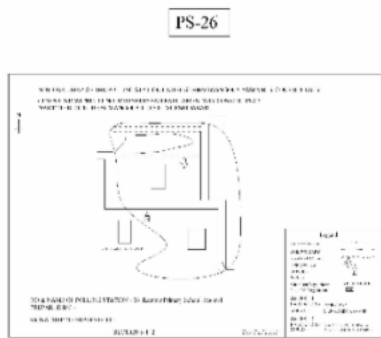

নির্বাচক নিবন্ধন আধিকারিকের স্বাক্ষর

Nazri Naksha

Google Map View

Polling Station Building Front View

Polling Station Front View

Cad View

Key MAP View

1 নাম : বিমলা বেগম স্বামীর নাম : আজিজুল সেখ বাড়ির নং : n0034 বয়স : 43 লিঙ্গ : মহিলা	SQP1202936 ফটো উপলব্ধ	2 নাম : মনসুর সেখ পিতার নাম : সার্বের সেখ বাড়ির নং : n0034 বয়স : 43 লিঙ্গ : পুরুষ	SQP0078469 ফটো উপলব্ধ	3 নাম : মোদাশের সেখ পিতার নাম : রোহি সেখ বাড়ির নং : n0033 বয়স : 39 লিঙ্গ : পুরুষ	SQP0973008 ফটো উপলব্ধ
4 নাম : দিলবর সেখ পিতার নাম : রহি সেখ বাড়ির নং : n0033 বয়স : 33 লিঙ্গ : পুরুষ	SQP1307446 ফটো উপলব্ধ	5 নাম : রহিমা বিবি স্বামীর নাম : এবরুল সেখ বাড়ির নং : n0033 বয়স : 35 লিঙ্গ : মহিলা	SQP0972992 ফটো উপলব্ধ	6 নাম : এবরুল সেখ পিতার নাম : রহি সেখ বাড়ির নং : n0033 বয়স : 38 লিঙ্গ : পুরুষ	SQP0079335 ফটো উপলব্ধ
7 নাম : কমেলা বিবি স্বামীর নাম : সহিদুল সেখ বাড়ির নং : n0016 বয়স : 92 লিঙ্গ : মহিলা	WB/09/056/042122 ফটো উপলব্ধ	8 নাম : মেমসা বিবি স্বামীর নাম : সুকবর সেখ বাড়ির নং : n0001 বয়স : 37 লিঙ্গ : মহিলা	KSM2669018 ফটো উপলব্ধ	9 নাম : সুকবর সেখ পিতার নাম : আনবোর সেখ বাড়ির নং : n0001 বয়স : 39 লিঙ্গ : পুরুষ	KSM2606689 ফটো উপলব্ধ
10 নাম : ওলিউর রহমান পিতার নাম : আলাউদ্দিন খাঁন বাড়ির নং : n0180 বয়স : 50 লিঙ্গ : পুরুষ	KSM1135326 ফটো উপলব্ধ	11 নাম : হেনা বিবি স্বামীর নাম : সামির সেখ বাড়ির নং : n0019 বয়স : 49 লিঙ্গ : মহিলা	KSM2605004 ফটো উপলব্ধ	12 নাম : জাকিরুল সেখ পিতার নাম : পাতান সেখ বাড়ির নং : n0185 বয়স : 40 লিঙ্গ : পুরুষ	KSM2482842 ফটো উপলব্ধ
13 নাম : সাবেরা বিবি স্বামীর নাম : লালন সেখ বাড়ির নং : n0028 বয়স : 35 লিঙ্গ : মহিলা	SQP0973198 ফটো উপলব্ধ	14 নাম : লালন সেখ পিতার নাম : রহিমুদ্দিন সেখ বাড়ির নং : n0028 বয়স : 39 লিঙ্গ : পুরুষ	KSM2265668 ফটো উপলব্ধ	15 নাম : মুরতুজ সেখ পিতার নাম : রহিমুদ্দিন সেখ বাড়ির নং : n0028 বয়স : 57 লিঙ্গ : পুরুষ	WB/09/056/042181 ফটো উপলব্ধ
16 নাম : মদিনা বিবি স্বামীর নাম : রহিমুদ্দিন সেখ বাড়ির নং : n0028 বয়স : 77 লিঙ্গ : মহিলা	WB/09/056/042180 ফটো উপলব্ধ	17 নাম : মেহেরুন্নেসা বিবি স্বামীর নাম : জাকিবুর সেখ বাড়ির নং : n0027 বয়স : 36 লিঙ্গ : মহিলা	SQP0973099 ফটো উপলব্ধ	18 নাম : সালেখা বিবি স্বামীর নাম : আজিমুদ্দিন সেখ বাড়ির নং : n0027 বয়স : 69 লিঙ্গ : মহিলা	WB/09/056/042160 ফটো উপলব্ধ
19 নাম : সেলিম সেখ পিতার নাম : সাইকুর সেখ বাড়ির নং : n0016 বয়স : 33 লিঙ্গ : পুরুষ	SQP1307479 ফটো উপলব্ধ	20 নাম : সাইকুর সেখ পিতার নাম : সাইদুল সেখ বাড়ির নং : n0016 বয়স : 57 লিঙ্গ : পুরুষ	WB/09/056/042123 ফটো উপলব্ধ	21 নাম : সুরেজা বিবি স্বামীর নাম : আলেক সেখ বাড়ির নং : n0054 বয়স : 54 লিঙ্গ : মহিলা	WB/09/056/048449 ফটো উপলব্ধ
22 নাম : সাহাজামাল সেখ পিতার নাম : সোহরাব সেখ বাড়ির নং : n0034 বয়স : 36 লিঙ্গ : পুরুষ	SQP1141308 ফটো উপলব্ধ	23 নাম : সায়ারা বিবি স্বামীর নাম : হাবিবুর সেখ বাড়ির নং : n0031 বয়স : 68 লিঙ্গ : মহিলা	WB/09/056/042170 ফটো উপলব্ধ	24 নাম : আব্দুল আলিম পিতার নাম : হাবিবুর সেখ বাড়ির নং : n0031 বয়স : 51 লিঙ্গ : পুরুষ	KSM2264836 ফটো উপলব্ধ
25 নাম : সাফেয়া বিবি স্বামীর নাম : আব্দুল আলিম বাড়ির নং : n0031 বয়স : 43 লিঙ্গ : মহিলা	KSM1131135 ফটো উপলব্ধ	26 নাম : গোলাম মুত্তা সেখ পিতার নাম : হাবিবুর রহমান বাড়ির নং : n0031 বয়স : 43 লিঙ্গ : পুরুষ	KSM2669034 ফটো উপলব্ধ	27 নাম : হালিমা খাতুন স্বামীর নাম : তারিকুল মোল্লা বাড়ির নং : n0196 বয়স : 38 লিঙ্গ : মহিলা	KSM2605103 ফটো উপলব্ধ
28 নাম : কাব্বিরা বিবি পিতার নাম : ওলিউর রহমান বাড়ির নং : n0189 বয়স : 46 লিঙ্গ : মহিলা	KSM1936194 ফটো উপলব্ধ	29 নাম : মুনেসা বিবি স্বামীর নাম : মজিবুর সেখ বাড়ির নং : n0005 বয়স : 65 লিঙ্গ : মহিলা	SQP2889194 ফটো উপলব্ধ	30 নাম : মিলন সেখ পিতার নাম : মজিবুর সেখ বাড়ির নং : n0005 বয়স : 38 লিঙ্গ : পুরুষ	SQP0973073 ফটো উপলব্ধ