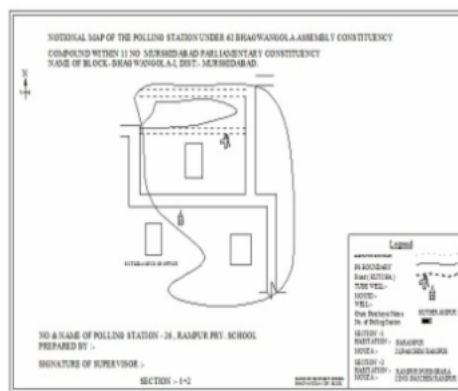

নির্বাচক নিবন্ধন আধিকারিকের স্বাক্ষর

Nazri Naksha

Google Map View

Polling Station Building Front View

Polling Station Front View

Cad View

Key MAP View

1 নাম : বিমলা বেগম স্বামীর নাম : আজিজুল সেখ বাড়ির নং : n0034 বয়স : 43 লিঙ্গ : মহিলা	SQP1202936 ফটো উপলব্ধ	2 নাম : মনসুর সেখ পিতার নাম : সার্বের সেখ বাড়ির নং : n0034 বয়স : 43 লিঙ্গ : পুরুষ	SQP0078469 ফটো উপলব্ধ	3 নাম : মোদাশের সেখ পিতার নাম : রোহি সেখ বাড়ির নং : n0033 বয়স : 39 লিঙ্গ : পুরুষ	SQP0973008 ফটো উপলব্ধ
4 নাম : দিলবর সেখ পিতার নাম : রহি সেখ বাড়ির নং : n0033 বয়স : 33 লিঙ্গ : পুরুষ	SQP1307446 ফটো উপলব্ধ	5 নাম : রহিমা বিবি স্বামীর নাম : এবরুল সেখ বাড়ির নং : n0033 বয়স : 35 লিঙ্গ : মহিলা	SQP0972992 ফটো উপলব্ধ	6 নাম : এবরুল সেখ পিতার নাম : রহি সেখ বাড়ির নং : n0033 বয়স : 38 লিঙ্গ : পুরুষ	SQP0079335 ফটো উপলব্ধ
7 নাম : কমেলা বিবি স্বামীর নাম : সহিদুল সেখ বাড়ির নং : n0016 বয়স : 92 লিঙ্গ : মহিলা	WB/09/056/042122 ফটো উপলব্ধ	8 নাম : মেমসা বিবি স্বামীর নাম : সুকবর সেখ বাড়ির নং : n0001 বয়স : 37 লিঙ্গ : মহিলা	KSM2669018 ফটো উপলব্ধ	9 নাম : সুকবর সেখ পিতার নাম : আনবোর সেখ বাড়ির নং : n0001 বয়স : 39 লিঙ্গ : পুরুষ	KSM2606689 ফটো উপলব্ধ
10 নাম : ওলিউর রহমান পিতার নাম : আলাউদ্দিন খাঁন বাড়ির নং : n0180 বয়স : 50 লিঙ্গ : পুরুষ	KSM1135326 ফটো উপলব্ধ	11 নাম : হেনা বিবি স্বামীর নাম : সামির সেখ বাড়ির নং : n0019 বয়স : 49 লিঙ্গ : মহিলা	KSM2605004 ফটো উপলব্ধ	12 নাম : জাকিরুল সেখ পিতার নাম : পাতান সেখ বাড়ির নং : n0185 বয়স : 40 লিঙ্গ : পুরুষ	KSM2482842 ফটো উপলব্ধ
13 নাম : সাবেরা বিবি স্বামীর নাম : লালন সেখ বাড়ির নং : n0028 বয়স : 35 লিঙ্গ : মহিলা	SQP0973198 ফটো উপলব্ধ	14 নাম : লালন সেখ পিতার নাম : রহিমুদ্দিন সেখ বাড়ির নং : n0028 বয়স : 39 লিঙ্গ : পুরুষ	KSM2265668 ফটো উপলব্ধ	15 নাম : মুরতুজ সেখ পিতার নাম : রহিমুদ্দিন সেখ বাড়ির নং : n0028 বয়স : 57 লিঙ্গ : পুরুষ	WB/09/056/042181 ফটো উপলব্ধ
16 নাম : মদিনা বিবি স্বামীর নাম : রহিমুদ্দিন সেখ বাড়ির নং : n0028 বয়স : 77 লিঙ্গ : মহিলা	WB/09/056/042180 ফটো উপলব্ধ	17 নাম : মেহেরুন্নেসা বিবি স্বামীর নাম : জাকিবুর সেখ বাড়ির নং : n0027 বয়স : 36 লিঙ্গ : মহিলা	SQP0973099 ফটো উপলব্ধ	18 নাম : সালেখা বিবি স্বামীর নাম : আজিমুদ্দিন সেখ বাড়ির নং : n0027 বয়স : 69 লিঙ্গ : মহিলা	WB/09/056/042160 ফটো উপলব্ধ
19 নাম : সেলিম সেখ পিতার নাম : সাইকুর সেখ বাড়ির নং : n0016 বয়স : 33 লিঙ্গ : পুরুষ	SQP1307479 ফটো উপলব্ধ	20 নাম : সাইকুর সেখ পিতার নাম : সাইদুল সেখ বাড়ির নং : n0016 বয়স : 57 লিঙ্গ : পুরুষ	WB/09/056/042123 ফটো উপলব্ধ	21 নাম : সুরেজা বিবি স্বামীর নাম : আলেক সেখ বাড়ির নং : n0054 বয়স : 54 লিঙ্গ : মহিলা	WB/09/056/048449 ফটো উপলব্ধ
22 নাম : সাহাজামাল সেখ পিতার নাম : সোহরাব সেখ বাড়ির নং : n0034 বয়স : 36 লিঙ্গ : পুরুষ	SQP1141308 ফটো উপলব্ধ	23 নাম : সায়ারা বিবি স্বামীর নাম : হাবিবুর সেখ বাড়ির নং : n0031 বয়স : 68 লিঙ্গ : মহিলা	WB/09/056/042170 ফটো উপলব্ধ	24 নাম : আব্দুল আলিম পিতার নাম : হাবিবুর সেখ বাড়ির নং : n0031 বয়স : 51 লিঙ্গ : পুরুষ	KSM2264836 ফটো উপলব্ধ
25 নাম : সাফেয়া বিবি স্বামীর নাম : আব্দুল আলিম বাড়ির নং : n0031 বয়স : 43 লিঙ্গ : মহিলা	KSM1131135 ফটো উপলব্ধ	26 নাম : গোলাম মুত্তা সেখ পিতার নাম : হাবিবুর রহমান বাড়ির নং : n0031 বয়স : 43 লিঙ্গ : পুরুষ	KSM2669034 ফটো উপলব্ধ	27 নাম : হালিমা খাতুন স্বামীর নাম : তারিকুল মোল্লা বাড়ির নং : n0196 বয়স : 38 লিঙ্গ : মহিলা	KSM2605103 ফটো উপলব্ধ
28 নাম : কাব্বিরা বিবি পিতার নাম : ওলিউর রহমান বাড়ির নং : n0189 বয়স : 46 লিঙ্গ : মহিলা	KSM1936194 ফটো উপলব্ধ	29 নাম : মুনেসা বিবি স্বামীর নাম : মজিবুর সেখ বাড়ির নং : n0005 বয়স : 65 লিঙ্গ : মহিলা	SQP2889194 ফটো উপলব্ধ	30 নাম : মিলন সেখ পিতার নাম : মজিবুর সেখ বাড়ির নং : n0005 বয়স : 38 লিঙ্গ : পুরুষ	SQP0973073 ফটো উপলব্ধ