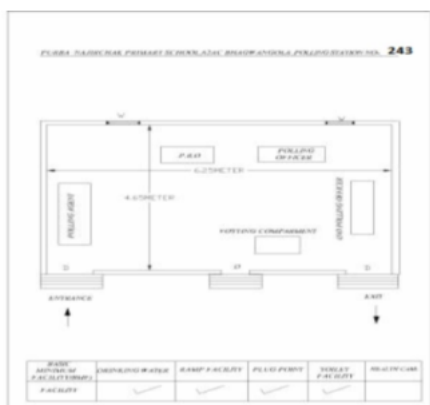

নির্বাচক নিবন্ধন আধিকারিকের স্বাক্ষর

Nazri Naksha

Google Map View

Polling Station Building Front View

Polling Station Front View

Cad View

Key MAP View

1	WB/09/056/516320	নাম : আনেরা স্বামীর নাম: জারমান বাড়ির নং : n0044 বয়স : 62 লিঙ্গ : মহিলা	ফটো উপলব্ধ	2	WB/09/056/516305	নাম : সেখ আনিকুল পিতার নাম: কয়েসুদ্দিন বাড়ির নং : n0046 বয়স : 55 লিঙ্গ : পুরুষ	ফটো উপলব্ধ	3	SQP1541606	নাম : ইউসুফ আলী পিতার নাম: জারমান সেখ বাড়ির নং : n0044 বয়স : 38 লিঙ্গ : পুরুষ	ফটো উপলব্ধ
4	SQP1902642	নাম : সফিয়া খাতুন স্বামীর নাম: আবু হেনা বাড়ির নং : n0072 বয়স : 38 লিঙ্গ : মহিলা	ফটো উপলব্ধ	5	SQP1541754	নাম : ফেমিং আক্তার পিতার নাম: মোঃ নুরুল ইসলাম বাড়ির নং : n0042 বয়স : 30 লিঙ্গ : পুরুষ	ফটো উপলব্ধ	6	KSM2733368	নাম : সেরাজুদ্দিন পিতার নাম: আব্দুল হালিম বাড়ির নং : n0099 বয়স : 39 লিঙ্গ : পুরুষ	ফটো উপলব্ধ
7	SQP1541549	নাম : মোসাঃ ফরিদা খাতুন বিবি স্বামীর নাম: ফিরোজুদ্দিন বাড়ির নং : n0109 বয়স : 31 লিঙ্গ : মহিলা	ফটো উপলব্ধ	8	KSM2650307	নাম : ফিরোজুদ্দিন পিতার নাম: আব্দুল হালিম বাড়ির নং : n0099 বয়স : 39 লিঙ্গ : পুরুষ	ফটো উপলব্ধ	9	WB/09/056/516276	নাম : সুলেখা পিতার নাম: নুরমহম্মাদ বাড়ির নং : n0096 বয়স : 51 লিঙ্গ : মহিলা	ফটো উপলব্ধ
10	KSM2589364	নাম : কম্পনা বিবি স্বামীর নাম: রমিজুদ্দিন বাড়ির নং : n0105 বয়স : 40 লিঙ্গ : মহিলা	ফটো উপলব্ধ	11	KSM2733160	নাম : এনাজুল হুসেইন মুস্তাকিন পিতার নাম: সৈয়দ সেখ ওরফে নূর আমিন বাড়ির নং : n0081 বয়স : 40 লিঙ্গ : পুরুষ	ফটো উপলব্ধ	12	KSM2733152	নাম : ইসমাইল ওবায়েদ মিশন হক পিতার নাম: সৈয়দ সেখ বাড়ির নং : n0081 বয়স : 42 লিঙ্গ : পুরুষ	ফটো উপলব্ধ
13	SQP1632413	নাম : হালিম সেখ পিতার নাম: আতারুল হক বাড়ির নং : n0081 বয়স : 34 লিঙ্গ : পুরুষ	ফটো উপলব্ধ	14	SQP1187400	নাম : আতারুল হক পিতার নাম: কশিমুদ্দিন বাড়ির নং : n0081 বয়স : 62 লিঙ্গ : পুরুষ	ফটো উপলব্ধ	15	WB/09/056/516363	নাম : আশারাহুন স্বামীর নাম: সেন্টু সেখ বাড়ির নং : n0081 বয়স : 67 লিঙ্গ : মহিলা	ফটো উপলব্ধ
16	SQP1278597	নাম : মোমতাজ বেগম স্বামীর নাম: মাসাউল ইসলাম বাড়ির নং : n0076 বয়স : 36 লিঙ্গ : মহিলা	ফটো উপলব্ধ	17	WB/09/056/516153	নাম : মাসাউল ইসলাম পিতার নাম: বাইজুল বাড়ির নং : n0076 বয়স : 57 লিঙ্গ : পুরুষ	ফটো উপলব্ধ	18	SQP1116110	নাম : আবু হেনা পিতার নাম: নকিমুদ্দিন সেখ বাড়ির নং : n0072 বয়স : 36 লিঙ্গ : পুরুষ	ফটো উপলব্ধ
19	KSM2733145	নাম : সাহিবুল ইসলাম পিতার নাম: নকিমুদ্দিন সেখ বাড়ির নং : n0072 বয়স : 37 লিঙ্গ : পুরুষ	ফটো উপলব্ধ	20	SQP1115948	নাম : সম্মাট পিতার নাম: কাজিমুদ্দিন বাড়ির নং : n0069 বয়স : 38 লিঙ্গ : পুরুষ	ফটো উপলব্ধ	21	WB/09/056/516132	নাম : পারুল্লা বিবি স্বামীর নাম: কাজিমুদ্দিন বাড়ির নং : n0069 বয়স : 60 লিঙ্গ : মহিলা	ফটো উপলব্ধ
22	WB/09/056/516131	নাম : কাজিমুদ্দিন পিতার নাম: জসিমুদ্দিন বাড়ির নং : n0069 বয়স : 65 লিঙ্গ : পুরুষ	ফটো উপলব্ধ	23	KSM2655769	নাম : নিয়াজুদ্দিন পিতার নাম: আবু বাক্কার বাড়ির নং : n0066 বয়স : 39 লিঙ্গ : পুরুষ	ফটো উপলব্ধ	24	SQP2082659	নাম : সাফাতন স্বামীর নাম: আবু বাক্কার বাড়ির নং : n0066 বয়স : 70 লিঙ্গ : মহিলা	ফটো উপলব্ধ
25	SQP1278563	নাম : কালু সেখ পিতার নাম: আব্দুল কাদের বাড়ির নং : n0063 বয়স : 32 লিঙ্গ : পুরুষ	ফটো উপলব্ধ	26	KSM2194009	নাম : মিন্টু পিতার নাম: আব্দুল কাদের বাড়ির নং : n0063 বয়স : 49 লিঙ্গ : পুরুষ	ফটো উপলব্ধ	27	KSM2515815	নাম : মোঃ হাসান সেখ পিতার নাম: কয়েম সেখ বাড়ির নং : n0002 বয়স : 40 লিঙ্গ : পুরুষ	ফটো উপলব্ধ
28	SQP1278654	নাম : বেবিতা বিবি স্বামীর নাম: মাজরুল ইসলাম বাড়ির নং : n0002 বয়স : 32 লিঙ্গ : মহিলা	ফটো উপলব্ধ	29	WB/09/056/516151	নাম : মারুফা খাতুন পিতার নাম: কাইউম বাড়ির নং : n0002 বয়স : 51 লিঙ্গ : মহিলা	ফটো উপলব্ধ	30	KSM2194108	নাম : সায়েরা বিবি স্বামীর নাম: তাজরুল হক বাড়ির নং : n0002 বয়স : 52 লিঙ্গ : মহিলা	ফটো উপলব্ধ