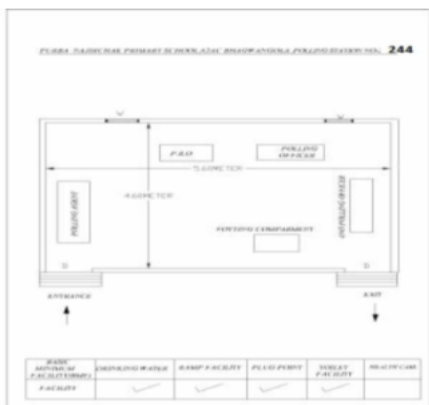

নির্বাচক নিবন্ধন আধিকারিকের স্বাক্ষর

Nazri Naksha

Google Map View

Polling Station Building Front View

Polling Station Front View

Cad View

Key MAP View

1	SQP1729292	ফটো উপলব্ধ	নাম : সেলিনা বিবি স্বামীর নাম: অজোর আলী বাড়ির নং : n0058 বয়স : 29 লিঙ্গ : মহিলা
2	SQP1729318	ফটো উপলব্ধ	নাম : কাবির হোসেন পিতার নাম: ইমানুর রহমান বাড়ির নং : n0087 বয়স : 28 লিঙ্গ : পুরুষ
3	SQP1729326	ফটো উপলব্ধ	নাম : টুকটুক খাতুন বিবি স্বামীর নাম: আনিকুল ইসলাম বাড়ির নং : n0063 বয়স : 28 লিঙ্গ : মহিলা
4	SQP1729383	ফটো উপলব্ধ	নাম : রামিজ রাক্ত পিতার নাম: মোসারফ হোসেন বাড়ির নং : n0038 বয়স : 28 লিঙ্গ : পুরুষ
5	SQP1729391	ফটো উপলব্ধ	নাম : মাসুদ রানা পিতার নাম: মোঃ ফিরোজ আলি বাড়ির নং : n0038 বয়স : 28 লিঙ্গ : পুরুষ
6	SQP1729425	ফটো উপলব্ধ	নাম : কবেলা সোম পিতার নাম: হান্নান সেখ বাড়ির নং : n0094 বয়স : 28 লিঙ্গ : পুরুষ
7	SQP1729441	ফটো উপলব্ধ	নাম : চামেলি খাতুন বিবি স্বামীর নাম: হান্নান সেখ বাড়ির নং : n0028 বয়স : 28 লিঙ্গ : মহিলা
8	WB/09/056/516427	ফটো উপলব্ধ	নাম : সামাউন ইসলাম পিতার নাম: আবুল খায়ের বাড়ির নং : n0038 বয়স : 53 লিঙ্গ : পুরুষ
9	WB/09/056/516623	ফটো উপলব্ধ	নাম : গাজলুর পিতার নাম: খালেদ বাড়ির নং : n0088 বয়স : 57 লিঙ্গ : পুরুষ
10	SQP1632744	ফটো উপলব্ধ	নাম : আমির সোহেল ইকবাল পিতার নাম: আবুল হেলাল বাড়ির নং : n0087 বয়স : 29 লিঙ্গ : পুরুষ
11	SQP1632751	ফটো উপলব্ধ	নাম : মুরসেলিম পিতার নাম: আব্দুল মালেক বাড়ির নং : n0087 বয়স : 29 লিঙ্গ : পুরুষ
12	SQP1192137	ফটো উপলব্ধ	নাম : সাইফুরাশিক স্বামীর নাম: মিজানুর রহমান বাড়ির নং : n0087 বয়স : 28 লিঙ্গ : মহিলা
13	SQP1279009	ফটো উপলব্ধ	নাম : মিজানুর রহমান পিতার নাম: আব্দুল মালেক বাড়ির নং : n0087 বয়স : 63 লিঙ্গ : পুরুষ
14	SQP1116698	ফটো উপলব্ধ	নাম : মহামুসা বিবি স্বামীর নাম: সেরাজুল ইসলাম বাড়ির নং : n0009 বয়স : 63 লিঙ্গ : মহিলা
15	KSM2515930	ফটো উপলব্ধ	নাম : হান্নান সেখ পিতার নাম: গিয়াসুদ্দিন বাড়ির নং : n0009 বয়স : 63 লিঙ্গ : পুরুষ
16	SQP1116607	ফটো উপলব্ধ	নাম : টিয়ারুল ইসলাম স্বামীর নাম: রেনুকা বাড়ির নং : n0009 বয়স : 63 লিঙ্গ : পুরুষ
17	WB/09/056/516555	ফটো উপলব্ধ	নাম : রেনুকা স্বামীর নাম: গিয়াসুদ্দিন বাড়ির নং : n0009 বয়স : 67 লিঙ্গ : মহিলা
18	SQP0946186	ফটো উপলব্ধ	নাম : সাবিনা বিবি স্বামীর নাম: মুহির সেখ বাড়ির নং : n0003 বয়স : 67 লিঙ্গ : মহিলা
19	SQP0946178	ফটো উপলব্ধ	নাম : হেনা বিবি স্বামীর নাম: সাইদুর রহমান বাড়ির নং : n0003 বয়স : 37 লিঙ্গ : মহিলা
20	KSM2193787	ফটো উপলব্ধ	নাম : সাইদুর রহমান পিতার নাম: হাবিবুর বাড়ির নং : n0003 বয়স : 43 লিঙ্গ : পুরুষ
21	SQP1632702	ফটো উপলব্ধ	নাম : সাবানা বিবি স্বামীর নাম: বিলাস হোসেন বাড়ির নং : n0106 বয়স : 30 লিঙ্গ : মহিলা
22	KSM2650539	ফটো উপলব্ধ	নাম : বিলাস হোসেন পিতার নাম: সুরুজামান বাড়ির নং : n0106 বয়স : 40 লিঙ্গ : পুরুষ
23	SQP1187350	ফটো উপলব্ধ	নাম : ফরিদা বিবি স্বামীর নাম: সামাউন হুক বাড়ির নং : n0105 বয়স : 40 লিঙ্গ : মহিলা
24	SQP0831693	ফটো উপলব্ধ	নাম : সেলিনা বিবি স্বামীর নাম: তাজরুল ইসলাম বাড়ির নং : n0110 বয়স : 54 লিঙ্গ : মহিলা
25	SQP1542133	ফটো উপলব্ধ	নাম : হেনা কবীর পিতার নাম: হুমায়ুন কবীর বাড়ির নং : n0109 বয়স : 30 লিঙ্গ : মহিলা
26	KSM2451581	ফটো উপলব্ধ	নাম : জ্যোত্স্না বিবি স্বামীর নাম: আব্দুলবারি বাড়ির নং : n0109 বয়স : 49 লিঙ্গ : মহিলা
27	WB/09/056/516620	ফটো উপলব্ধ	নাম : হুমায়ুন কবীর পিতার নাম: মোমিন বাড়ির নং : n0109 বয়স : 54 লিঙ্গ : পুরুষ
28	WB/09/056/516618	ফটো উপলব্ধ	নাম : আবদুল বারী পিতার নাম: মোমিন বাড়ির নং : n0109 বয়স : 59 লিঙ্গ : পুরুষ
29	SQP1187509	ফটো উপলব্ধ	নাম : আলমিন পিতার নাম: আমিনুল ইসলাম বাড়ির নং : n0102 বয়স : 33 লিঙ্গ : পুরুষ
30	SQP1861913	ফটো উপলব্ধ	নাম : মুরসেলিম পিতার নাম: তাজরুল ইসলাম বাড়ির নং : N0028 বয়স : 26 লিঙ্গ : পুরুষ