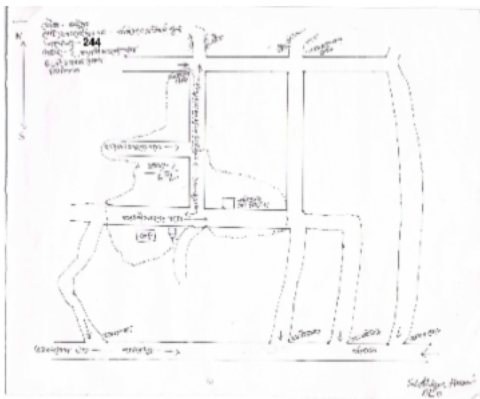

Nazri Naksha