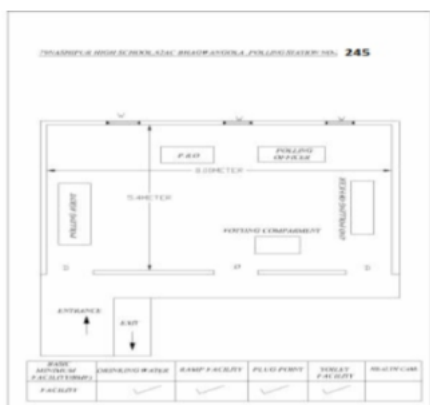

নির্বাচক নিবন্ধন আধিকারিকের স্বাক্ষর

Nazri Naksha

Google Map View

Polling Station Building Front View

Polling Station Front View

Cad View

Key MAP View

1	SQP1542711	নাম : দবিরুদ্দিন পিতার নাম: এনসান আলি বাড়ির নং : n0133 বয়স : 30 লিঙ্গ : পুরুষ	ফটো উপলব্ধ	2	KSM2655819	নাম : সোমিরুল ইসলাম পিতার নাম: ইনসান আলী বাড়ির নং : n0133 বয়স : 46 লিঙ্গ : পুরুষ	ফটো উপলব্ধ	3	SQP1409572	নাম : মোঃ উম্মার ফারুক পিতার নাম: আব্দুর রশিদ বাড়ির নং : n0132 বয়স : 35 লিঙ্গ : পুরুষ	ফটো উপলব্ধ
4	WB/09/056/519447	নাম : আবদুর রশিদ পিতার নাম: এজেদ আলী বাড়ির নং : n0132 বয়স : 68 লিঙ্গ : পুরুষ	ফটো উপলব্ধ	5	KSM2733491	নাম : মোসাঃ রেখা খাতুন বিবি স্বামীর নাম: মোঃ ডালিম সেখ বাড়ির নং : n0127 বয়স : 36 লিঙ্গ : মহিলা	ফটো উপলব্ধ	6	SQP1542786	নাম : আব্দুল আলিম পিতার নাম: আব্দুর হাকিম বাড়ির নং : n0127 বয়স : 30 লিঙ্গ : পুরুষ	ফটো উপলব্ধ
7	KSM2650745	নাম : ডালিম সেখ পিতার নাম: আব্দুল হাকিম বাড়ির নং : n0127 বয়স : 39 লিঙ্গ : পুরুষ	ফটো উপলব্ধ	8	KSM1463355	নাম : মানজুরা বিবি স্বামীর নাম: মাইনুল ইসলাম বাড়ির নং : n0028 বয়স : 46 লিঙ্গ : মহিলা	ফটো উপলব্ধ	9	SQP1729698	নাম : নাজিমুদ্দিন সেখ পিতার নাম: আমজাদ হোসেন বাড়ির নং : n0084 বয়স : 31 লিঙ্গ : পুরুষ	ফটো উপলব্ধ
10	SQP1729672	নাম : লালচাঁদ সেখ পিতার নাম: গনি মহম্মদ বাড়ির নং : n0037 বয়স : 29 লিঙ্গ : পুরুষ	ফটো উপলব্ধ	11	SQP1729649	নাম : সোনিয়া আনসারী পিতার নাম: মোঃ আসরাফ জামাল বাড়ির নং : n0221 বয়স : 28 লিঙ্গ : মহিলা	ফটো উপলব্ধ	12	SQP1116896	নাম : মাতুয়ারা বিবি স্বামীর নাম: সাজাহান আলী বাড়ির নং : n0198 বয়স : 36 লিঙ্গ : মহিলা	ফটো উপলব্ধ
13	SQP0946327	নাম : বিপ্লবী খাতুন বিবি স্বামীর নাম: হুমায়ন কবির বাড়ির নং : n0194 বয়স : 45 লিঙ্গ : মহিলা	ফটো উপলব্ধ	14	WB/09/056/519138	নাম : তসলেমা পিতার নাম: মাজেদ আলী বাড়ির নং : n0188 বয়স : 57 লিঙ্গ : মহিলা	ফটো উপলব্ধ	15	WB/09/056/519386	নাম : নাসেবা বিবি স্বামীর নাম: তৈয়ব আলি বাড়ির নং : n0180 বয়স : 50 লিঙ্গ : মহিলা	ফটো উপলব্ধ
16	KSM2196186	নাম : সেফলী বিবি স্বামীর নাম: সাদেক আলি বাড়ির নং : n0172 বয়স : 44 লিঙ্গ : মহিলা	ফটো উপলব্ধ	17	SQP0958611	নাম : মিজারুল সেখ পিতার নাম: সাজাহান সেখ বাড়ির নং : n0168 বয়স : 51 লিঙ্গ : পুরুষ	ফটো উপলব্ধ	18	KSM0248492	নাম : সোনারুল ইসলাম পিতার নাম: নূর মহম্মদ বাড়ির নং : n0163 বয়স : 33 লিঙ্গ : পুরুষ	ফটো উপলব্ধ
19	KSM2742849	নাম : সারবানু বিবি স্বামীর নাম: সোনারুল ইসলাম বাড়ির নং : n0163 বয়স : 55 লিঙ্গ : মহিলা	ফটো উপলব্ধ	20	WB/09/056/519023	নাম : হামেদা বিবি স্বামীর নাম: খালেক বাড়ির নং : n0162 বয়স : 77 লিঙ্গ : মহিলা	ফটো উপলব্ধ	21	SQP1647429	নাম : অনামিকা খাতুন বিবি স্বামীর নাম: সাইফুল ইসলাম বাড়ির নং : n0139 বয়স : 40 লিঙ্গ : মহিলা	ফটো উপলব্ধ
22	SQP1633155	নাম : সামিমা বিবি স্বামীর নাম: মইদুল হক বাড়ির নং : n0098 বয়স : 32 লিঙ্গ : মহিলা	ফটো উপলব্ধ	23	KSM2453967	নাম : মোঃ আখিরুল্লাহ পিতার নাম: মোঃ আসাদুজ্জামান বাড়ির নং : n0029 বয়স : 39 লিঙ্গ : পুরুষ	ফটো উপলব্ধ	24	WB/09/056/525460	নাম : দোস্ত মহম্মদ পিতার নাম: কাসিমুদ্দিন বাড়ির নং : n0080 বয়স : 62 লিঙ্গ : পুরুষ	ফটো উপলব্ধ
25	KSM2650612	নাম : মানুয়ারা বিবি স্বামীর নাম: মুকুল আলী বাড়ির নং : n0078 বয়স : 39 লিঙ্গ : মহিলা	ফটো উপলব্ধ	26	WB/09/056/519237	নাম : পারুল্লা বিবি স্বামীর নাম: আজিজুল বাড়ির নং : n0076 বয়স : 62 লিঙ্গ : মহিলা	ফটো উপলব্ধ	27	SQP2962462	নাম : উজ্জ্বা খাতুন পিতার নাম: মসলেম মন্ডল বাড়ির নং : n0073 বয়স : 72 লিঙ্গ : মহিলা	ফটো উপলব্ধ
28	KSM2733517	নাম : সামসুননাহার খাতুন বিবি স্বামীর নাম: এম.এম.এ.বি. হামিদী বাড়ির নং : n0005 বয়স : 37 লিঙ্গ : মহিলা	ফটো উপলব্ধ	29	WB/09/056/519120	নাম : এম.এম.এ.বি. হামিদী পিতার নাম: মোঃ গোলাম মোস্তফা বাড়ির নং : n0005 বয়স : 47 লিঙ্গ : পুরুষ	ফটো উপলব্ধ	30	WB/09/056/519117	নাম : মোঃ গোলাম মোস্তফা পিতার নাম: হোসেন মণ্ডল বাড়ির নং : n0005 বয়স : 75 লিঙ্গ : পুরুষ	ফটো উপলব্ধ