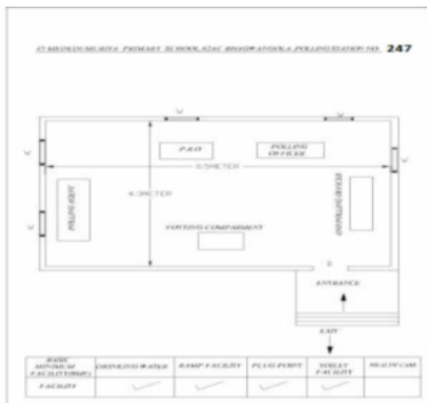

নির্বাচক নিবন্ধন আধিকারিকের স্বাক্ষর

Nazri Naksha

Google Map View

Polling Station Building Front View

Polling Station Front View

Cad View

Key MAP View

1 নাম : লাল মহম্মদ পিতার নাম: আবেল বাড়ির নং : n0056 বয়স : 52 লিঙ্গ : পুরুষ ফটো উপলব্ধ	WB/09/056/525324	2 নাম : খোস মহম্মদ পিতার নাম: আবেল বাড়ির নং : n0056 বয়স : 57 লিঙ্গ : পুরুষ ফটো উপলব্ধ	WB/09/056/525323	3 নাম : খাইরুলমোশা বিবি স্বামীর নাম: রকিবুর ইসলাম বাড়ির নং : n0233 বয়স : 52 লিঙ্গ : মহিলা ফটো উপলব্ধ	WB/09/056/537446
4 নাম : আঙ্গুরা স্বামীর নাম: অয়েসুদ্দিন বাড়ির নং : n0051 বয়স : 70 লিঙ্গ : মহিলা ফটো উপলব্ধ	WB/09/056/525191	5 নাম : খাদিজা বিবি স্বামীর নাম: মিত্র রিপন সেন বাড়ির নং : n0049 বয়স : 33 লিঙ্গ : মহিলা ফটো উপলব্ধ	SQP1543404	6 নাম : আদোরো বিবি স্বামীর নাম: মুকুল ইসলাম বাড়ির নং : n0049 বয়স : 45 লিঙ্গ : মহিলা ফটো উপলব্ধ	KSM1463538
7 নাম : হামেদা বিবি স্বামীর নাম: আতিকুল বাড়ির নং : n0049 বয়স : 52 লিঙ্গ : মহিলা ফটো উপলব্ধ	WB/09/056/525265	8 নাম : নাজিরা বিবি স্বামীর নাম: তুজামোল হক বাড়ির নং : n0049 বয়স : 33 লিঙ্গ : মহিলা ফটো উপলব্ধ	SQP1410612	9 নাম : হাসিনা বিবি স্বামীর নাম: রেফু বাড়ির নং : n0051 বয়স : 43 লিঙ্গ : মহিলা ফটো উপলব্ধ	KSM2454445
10 নাম : হাজেরা বিবি স্বামীর নাম: বদিউজ্জামান বাড়ির নং : n0049 বয়স : 65 লিঙ্গ : মহিলা ফটো উপলব্ধ	SQP2434462	11 নাম : আলি মুহম্মদ পিতার নাম: ফরিউদ্দিন বাড়ির নং : n0026 বয়স : 29 লিঙ্গ : পুরুষ ফটো উপলব্ধ	SQP1543248	12 নাম : ফরিউদ্দিন পিতার নাম: মোমিন বাড়ির নং : n0026 বয়স : 56 লিঙ্গ : পুরুষ ফটো উপলব্ধ	KSM0874206
13 নাম : তুজামোল হক পিতার নাম: বদিউজ্জামান বাড়ির নং : n0049 বয়স : 40 লিঙ্গ : পুরুষ ফটো উপলব্ধ	KSM2197655	14 নাম : মুনোফা বিবি স্বামীর নাম: ফরিউদ্দিন বাড়ির নং : n0026 বয়স : 52 লিঙ্গ : মহিলা ফটো উপলব্ধ	KSM0874198	15 নাম : সাজিদা খাতুন স্বামীর নাম: সামিউল আলিম বাড়ির নং : N0031 বয়স : 25 লিঙ্গ : মহিলা ফটো উপলব্ধ	SQP1951292
16 নাম : মারফত পিতার নাম: অয়েসুদ্দিন বাড়ির নং : n0051 বয়স : 58 লিঙ্গ : পুরুষ ফটো উপলব্ধ	WB/09/056/525192	17 নাম : নুরজাহান বিবি স্বামীর নাম: মারফত বাড়ির নং : n0051 বয়স : 43 লিঙ্গ : মহিলা ফটো উপলব্ধ	KSM2454437	18 নাম : রেফু পিতার নাম: অয়েসুদ্দিন বাড়ির নং : n0051 বয়স : 54 লিঙ্গ : পুরুষ ফটো উপলব্ধ	WB/09/056/525193
19 নাম : কবিয়া বিবি স্বামীর নাম: তেজবুল সেন বাড়ির নং : n0051 বয়স : 33 লিঙ্গ : মহিলা ফটো উপলব্ধ	SQP0946525	20 নাম : রাকেশ সেন পিতার নাম: আজিজুল ইসলাম বাড়ির নং : এন0070 বয়স : 27 লিঙ্গ : পুরুষ ফটো উপলব্ধ	SQP1951102	21 নাম : মিঠু সেন পিতার নাম: আব্দুর রাশিদ বাড়ির নং : n0070 বয়স : 41 লিঙ্গ : পুরুষ ফটো উপলব্ধ	SQP0841429
22 নাম : মদিনা খাতুন স্বামীর নাম: সিলান সেন বাড়ির নং : এন0049 বয়স : 25 লিঙ্গ : মহিলা ফটো উপলব্ধ	SQP1951383	23 নাম : পাতু বিবি স্বামীর নাম: মিঠু সেন বাড়ির নং : n0070 বয়স : 30 লিঙ্গ : মহিলা ফটো উপলব্ধ	SQP1410430	24 নাম : শরিফা খাতুন পিতার নাম: লাল মহম্মদ সেন বাড়ির নং : এন0056 বয়স : 26 লিঙ্গ : মহিলা ফটো উপলব্ধ	SQP1950674
25 নাম : নবিন সেন পিতার নাম: আতিকুল ইসলাম বাড়ির নং : এন0049 বয়স : 23 লিঙ্গ : পুরুষ ফটো উপলব্ধ	SQP1950880	26 নাম : ফরিদা খাতুন পিতার নাম: ফরিউদ্দিন সেন বাড়ির নং : n0026 বয়স : 23 লিঙ্গ : মহিলা ফটো উপলব্ধ	SQP2326791	27 নাম : ফুলবানু খাতুন স্বামীর নাম: রাইহান ইসলাম বাড়ির নং : n0249 বয়স : 32 লিঙ্গ : মহিলা ফটো উপলব্ধ	SQP1256577
28 নাম : আব্দুল মোমিন পিতার নাম: হাজি শব্দর বাড়ির নং : n0002 বয়স : 80 লিঙ্গ : পুরুষ ফটো উপলব্ধ	SQP2070985	29 নাম : আব্বা রাসিম পিতার নাম: আব্দুল মোমিন বাড়ির নং : n0002 বয়স : 45 লিঙ্গ : পুরুষ ফটো উপলব্ধ	SQP2434363	30 নাম : সামিউল আলিম পিতার নাম: খাইরুল ইসলাম বাড়ির নং : n0031 বয়স : 37 লিঙ্গ : পুরুষ ফটো উপলব্ধ	KSM2650935