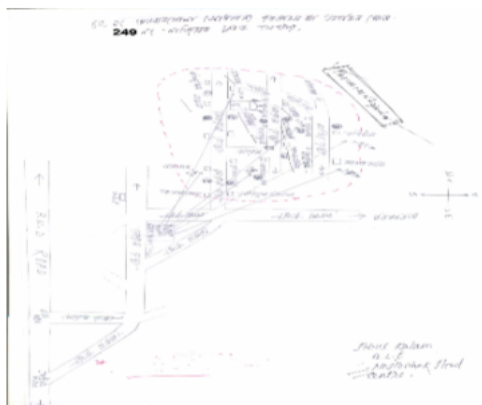

Nazri Naksha