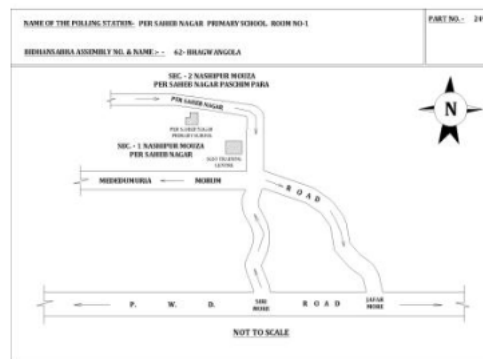

নির্বাচক নিবন্ধন আধিকারিকের স্বাক্ষর

Nazri Naksha

Google Map View

Polling Station Building Front View

Polling Station Front View

Cad View

Key MAP View

1 নাম : রিপন পিতার নাম : সাদাগর হোসেন বাড়ির নং : n0037 বয়স : 23 লিঙ্গ : মহিলা	SQP1730597 ফটো উপলব্ধ	2 নাম : মুরসালিম পিতার নাম : হাবিবুর রহমান বাড়ির নং : N0027 বয়স : 26 লিঙ্গ : পুরুষ	SQP1862341 ফটো উপলব্ধ	3 নাম : কুরবান সেখ পিতার নাম : মাজরুল ইসলাম বাড়ির নং : N0003 বয়স : 26 লিঙ্গ : পুরুষ	SQP1862325 ফটো উপলব্ধ
4 নাম : তানজিলা খাতুন পিতার নাম : জালালউদ্দিন বাড়ির নং : N0005 বয়স : 26 লিঙ্গ : মহিলা	SQP1862200 ফটো উপলব্ধ	5 নাম : তৌফিক আহমেদ পিতার নাম : জালালউদ্দিন বাড়ির নং : N0005 বয়স : 27 লিঙ্গ : পুরুষ	SQP1862168 ফটো উপলব্ধ	6 নাম : উমেহান বিবি স্বামীর নাম : ইয়ারমহম্মদ বাড়ির নং : n0049 বয়স : 77 লিঙ্গ : মহিলা	SQP2150787 ফটো উপলব্ধ
7 নাম : বেওয়া সুবিয়া পিতার নাম : চাঁদমহম্মদ বাড়ির নং : n0049 বয়স : 87 লিঙ্গ : মহিলা	WB/09/056/531121 ফটো উপলব্ধ	8 নাম : এরসাদ আলী পিতার নাম : হারুন রসিদ বাড়ির নং : n0048 বয়স : 36 লিঙ্গ : পুরুষ	SQP1118991 ফটো উপলব্ধ	9 নাম : চামেলি বিবি স্বামীর নাম : সারিকুল ইসলাম বাড়ির নং : n0048 বয়স : 43 লিঙ্গ : মহিলা	KSM2457331 ফটো উপলব্ধ
10 নাম : পারুল্লা বিবি স্বামীর নাম : হারুন রশিদ বাড়ির নং : n0048 বয়স : 67 লিঙ্গ : মহিলা	WB/09/056/531200 ফটো উপলব্ধ	11 নাম : সৈয়ব পিতার নাম : ওসমান বাড়ির নং : n0044 বয়স : 71 লিঙ্গ : পুরুষ	SQP2145688 ফটো উপলব্ধ	12 নাম : তাজমল হক পিতার নাম : সৈয়ব বাড়ির নং : n0044 বয়স : 31 লিঙ্গ : পুরুষ	SQP1411248 ফটো উপলব্ধ
13 নাম : খাইরুন্নেসা বিবি স্বামীর নাম : আজমল হক বাড়ির নং : n0044 বয়স : 29 লিঙ্গ : মহিলা	SQP1411255 ফটো উপলব্ধ	14 নাম : আনজুরা বিবি স্বামীর নাম : সৈয়ব বাড়ির নং : n0044 বয়স : 70 লিঙ্গ : মহিলা	SQP2146454 ফটো উপলব্ধ	15 নাম : তাজবুল হক পিতার নাম : সেখদুল হক বাড়ির নং : n0044 বয়স : 29 লিঙ্গ : পুরুষ	SQP1832435 ফটো উপলব্ধ
16 নাম : আফরোজা খাতুন স্বামীর নাম : ফাইজুল হক বাড়ির নং : n0145 বয়স : 34 লিঙ্গ : মহিলা	SQP1163757 ফটো উপলব্ধ	17 নাম : মোঃ সুরজজামাল পিতার নাম : ওস্তর আলী বাড়ির নং : n0050 বয়স : 50 লিঙ্গ : পুরুষ	KSM2591303 ফটো উপলব্ধ	18 নাম : আলি সেলিম পিতার নাম : রাজ্জাক বাড়ির নং : n0148 বয়স : 50 লিঙ্গ : পুরুষ	WB/09/056/531074 ফটো উপলব্ধ
19 নাম : রুমা খাতুন স্বামীর নাম : রিপন বাড়ির নং : n0037 বয়স : 24 লিঙ্গ : মহিলা	SQP2325637 ফটো উপলব্ধ	20 নাম : আব্দুস সোহেল পিতার নাম : সেরাজুল ইসলাম বাড়ির নং : n0002 বয়স : 24 লিঙ্গ : পুরুষ	SQP2325389 ফটো উপলব্ধ	21 নাম : আব্দুরা বিবি স্বামীর নাম : ময়াদুল ইসলাম বাড়ির নং : N0142 বয়স : 50 লিঙ্গ : মহিলা	KSM2140622 ফটো উপলব্ধ
22 নাম : শামসুল পিতার নাম : এস্তাজ বাড়ির নং : n0013 বয়স : 57 লিঙ্গ : পুরুষ	SQP2144111 ফটো উপলব্ধ	23 নাম : জোহরা বেওয়া স্বামীর নাম : এস্তাজ বাড়ির নং : n0012 বয়স : 72 লিঙ্গ : মহিলা	SQP2144285 ফটো উপলব্ধ	24 নাম : মর্জিনা বিবি স্বামীর নাম : সামশুল বাড়ির নং : n0013 বয়স : 48 লিঙ্গ : মহিলা	KSM2591287 ফটো উপলব্ধ
25 নাম : হাবিবুর রহমান পিতার নাম : উস্তম আলি সেখ বাড়ির নং : n0027 বয়স : 54 লিঙ্গ : পুরুষ	KSM1463017 ফটো উপলব্ধ	26 নাম : তেজবুল হক পিতার নাম : জমসেদ বাড়ির নং : n0033 বয়স : 56 লিঙ্গ : পুরুষ	SQP2079465 ফটো উপলব্ধ	27 নাম : জান্নাতুল বিবি স্বামীর নাম : কামাল হুসেন বাড়ির নং : N0036 বয়স : 33 লিঙ্গ : মহিলা	SQP1476704 ফটো উপলব্ধ
28 নাম : বেওয়া নাজুফা স্বামীর নাম : খালেক বাড়ির নং : n0006 বয়স : 77 লিঙ্গ : মহিলা	WB/09/056/531103 ফটো উপলব্ধ	29 নাম : কামাল হোসেন পিতার নাম : আবু সাদেক বাড়ির নং : n0036 বয়স : 33 লিঙ্গ : পুরুষ	SQP1544162 ফটো উপলব্ধ	30 নাম : সাহেল আলী পিতার নাম : নইজাদিন সেখ বাড়ির নং : n0049 বয়স : 35 লিঙ্গ : পুরুষ	SQP1188176 ফটো উপলব্ধ