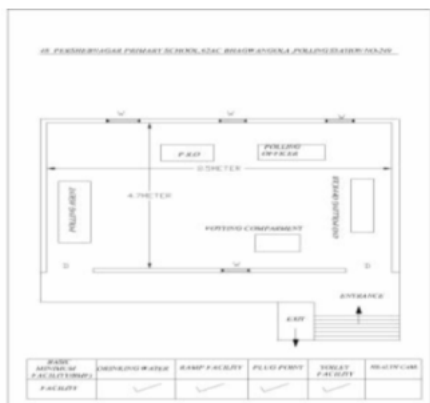

নির্বাচক নিবন্ধন আধিকারিকের স্বাক্ষর

Nazri Naksha

Google Map View

Polling Station Building Front View

Polling Station Front View

Cad View

Key MAP View

1 নাম : রিপন পিতার নাম : সাদাগর হোসেন বাড়ির নং : n0037 বয়স : 23 লিঙ্গ : মহিলা	SQP1730597 ফটো উপলব্ধ	2 নাম : মুরসালিম পিতার নাম : হাবিবুর রহমান বাড়ির নং : N0027 বয়স : 26 লিঙ্গ : পুরুষ	SQP1862341 ফটো উপলব্ধ	3 নাম : কুরবান সেখ পিতার নাম : মাজরুল ইসলাম বাড়ির নং : N0003 বয়স : 26 লিঙ্গ : পুরুষ	SQP1862325 ফটো উপলব্ধ
4 নাম : তানজিলা খাতুন পিতার নাম : জালালউদ্দিন বাড়ির নং : N0005 বয়স : 26 লিঙ্গ : মহিলা	SQP1862200 ফটো উপলব্ধ	5 নাম : তৌফিক আহমেদ পিতার নাম : জালালউদ্দিন বাড়ির নং : N0005 বয়স : 27 লিঙ্গ : পুরুষ	SQP1862168 ফটো উপলব্ধ	6 নাম : উমেহান বিবি স্বামীর নাম : ইয়ারমহম্মদ বাড়ির নং : n0049 বয়স : 77 লিঙ্গ : মহিলা	SQP2150787 ফটো উপলব্ধ
7 নাম : বেওয়া সুবিয়া পিতার নাম : চাঁদমহম্মদ বাড়ির নং : n0049 বয়স : 87 লিঙ্গ : মহিলা	WB/09/056/531121 ফটো উপলব্ধ	8 নাম : এরসাদ আলী পিতার নাম : হারুন রসিদ বাড়ির নং : n0048 বয়স : 36 লিঙ্গ : পুরুষ	SQP1118991 ফটো উপলব্ধ	9 নাম : চামেলি বিবি স্বামীর নাম : সারিকুল ইসলাম বাড়ির নং : n0048 বয়স : 43 লিঙ্গ : মহিলা	KSM2457331 ফটো উপলব্ধ
10 নাম : পারুল্লা বিবি স্বামীর নাম : হারুন রশিদ বাড়ির নং : n0048 বয়স : 67 লিঙ্গ : মহিলা	WB/09/056/531200 ফটো উপলব্ধ	11 নাম : সৈয়ব পিতার নাম : ওসমান বাড়ির নং : n0044 বয়স : 71 লিঙ্গ : পুরুষ	SQP2145688 ফটো উপলব্ধ	12 নাম : তাজমল হক পিতার নাম : সৈয়ব বাড়ির নং : n0044 বয়স : 31 লিঙ্গ : পুরুষ	SQP1411248 ফটো উপলব্ধ
13 নাম : খাইরুন্নেসা বিবি স্বামীর নাম : আজমল হক বাড়ির নং : n0044 বয়স : 29 লিঙ্গ : মহিলা	SQP1411255 ফটো উপলব্ধ	14 নাম : আনজুরা বিবি স্বামীর নাম : সৈয়ব বাড়ির নং : n0044 বয়স : 70 লিঙ্গ : মহিলা	SQP2146454 ফটো উপলব্ধ	15 নাম : তাজবুল হক পিতার নাম : সেখদুল হক বাড়ির নং : n0044 বয়স : 29 লিঙ্গ : পুরুষ	SQP1832435 ফটো উপলব্ধ
16 নাম : আফরোজা খাতুন স্বামীর নাম : ফাইজুল হক বাড়ির নং : n0145 বয়স : 34 লিঙ্গ : মহিলা	SQP1163757 ফটো উপলব্ধ	17 নাম : মোঃ সুরজজামাল পিতার নাম : ওস্তর আলী বাড়ির নং : n0050 বয়স : 50 লিঙ্গ : পুরুষ	KSM2591303 ফটো উপলব্ধ	18 নাম : আলি সেলিম পিতার নাম : রাজ্জাক বাড়ির নং : n0148 বয়স : 50 লিঙ্গ : পুরুষ	WB/09/056/531074 ফটো উপলব্ধ
19 নাম : রুমা খাতুন স্বামীর নাম : রিপন বাড়ির নং : n0037 বয়স : 24 লিঙ্গ : মহিলা	SQP2325637 ফটো উপলব্ধ	20 নাম : আব্দুস সোহেল পিতার নাম : সেরাজুল ইসলাম বাড়ির নং : n0002 বয়স : 24 লিঙ্গ : পুরুষ	SQP2325389 ফটো উপলব্ধ	21 নাম : আব্দুরা বিবি স্বামীর নাম : ময়াদুল ইসলাম বাড়ির নং : N0142 বয়স : 50 লিঙ্গ : মহিলা	KSM2140622 ফটো উপলব্ধ
22 নাম : শামসুল পিতার নাম : এস্তাজ বাড়ির নং : n0013 বয়স : 57 লিঙ্গ : পুরুষ	SQP2144111 ফটো উপলব্ধ	23 নাম : জোহরা বেওয়া স্বামীর নাম : এস্তাজ বাড়ির নং : n0012 বয়স : 72 লিঙ্গ : মহিলা	SQP2144285 ফটো উপলব্ধ	24 নাম : মর্জিনা বিবি স্বামীর নাম : সামশুল বাড়ির নং : n0013 বয়স : 48 লিঙ্গ : মহিলা	KSM2591287 ফটো উপলব্ধ
25 নাম : হাবিবুর রহমান পিতার নাম : উস্তম আলি সেখ বাড়ির নং : n0027 বয়স : 54 লিঙ্গ : পুরুষ	KSM1463017 ফটো উপলব্ধ	26 নাম : তেজবুল হক পিতার নাম : জমসেদ বাড়ির নং : n0033 বয়স : 56 লিঙ্গ : পুরুষ	SQP2079465 ফটো উপলব্ধ	27 নাম : জান্নাতুল বিবি স্বামীর নাম : কামাল হুসেন বাড়ির নং : N0036 বয়স : 33 লিঙ্গ : মহিলা	SQP1476704 ফটো উপলব্ধ
28 নাম : বেওয়া নাজুফা স্বামীর নাম : খালেক বাড়ির নং : n0006 বয়স : 77 লিঙ্গ : মহিলা	WB/09/056/531103 ফটো উপলব্ধ	29 নাম : কামাল হোসেন পিতার নাম : আবু সাদেক বাড়ির নং : n0036 বয়স : 33 লিঙ্গ : পুরুষ	SQP1544162 ফটো উপলব্ধ	30 নাম : সাহেল আলী পিতার নাম : নইজাদিন সেখ বাড়ির নং : n0049 বয়স : 35 লিঙ্গ : পুরুষ	SQP1188176 ফটো উপলব্ধ