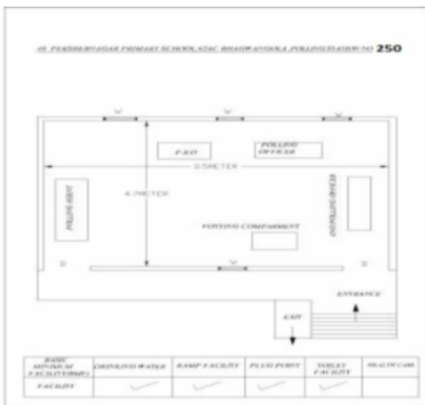

নির্বাচক নিবন্ধন আধিকারিকের স্বাক্ষর

Nazri Naksha

Google Map View

Polling Station Building Front View

Polling Station Front View

Cad View

Key MAP View

1 নাম : উকিল আহমেদ পিতার নাম: মুসলেম বাড়ির নং : n0065 বয়স : 51 লিঙ্গ : পুরুষ	WB/09/056/534233	ফটো উপলব্ধ	2 নাম : মাজেদা বিবি স্বামীর নাম: আব্দুস সালাম বাড়ির নং : n0062 বয়স : 45 লিঙ্গ : মহিলা	KSM2651396	ফটো উপলব্ধ	3 নাম : আব্দুস সালাম পিতার নাম: আব্দুর রাজ্জাক বাড়ির নং : n0062 বয়স : 56 লিঙ্গ : পুরুষ	KSM2202018	ফটো উপলব্ধ
4 নাম : তানজুরাবিবি স্বামীর নাম: আবুল খায়ের বাড়ির নং : n0052 বয়স : 51 লিঙ্গ : মহিলা	SQP2151991	ফটো উপলব্ধ	5 নাম : রাবিয়া বিবি স্বামীর নাম: দাউদ আলি বাড়ির নং : n0049 বয়স : 37 লিঙ্গ : মহিলা	SQP0947051	ফটো উপলব্ধ	6 নাম : দাউদ আলি পিতার নাম: সাদেক আলি বাড়ির নং : n0049 বয়স : 39 লিঙ্গ : পুরুষ	KSM2516649	ফটো উপলব্ধ
7 নাম : সেলিম সেখ পিতার নাম: সাদেক আলী বাড়ির নং : n0049 বয়স : 50 লিঙ্গ : পুরুষ	WB/09/056/534042	ফটো উপলব্ধ	8 নাম : সুলেখা খাতুন পিতার নাম: সাদেক আলী বাড়ির নং : n0049 বয়স : 51 লিঙ্গ : মহিলা	WB/09/056/534043	ফটো উপলব্ধ	9 নাম : সুজেমা বেওয়া স্বামীর নাম: সাদেক আলী বাড়ির নং : n0049 বয়স : 70 লিঙ্গ : মহিলা	WB/09/056/534041	ফটো উপলব্ধ
10 নাম : আলমগীর পিতার নাম: জলিল বাড়ির নং : n0077 বয়স : 47 লিঙ্গ : পুরুষ	SQP2148021	ফটো উপলব্ধ	11 নাম : মানুয়ারা বিবি স্বামীর নাম: আঃ সোভান বাড়ির নং : n0074 বয়স : 55 লিঙ্গ : মহিলা	SQP2149516	ফটো উপলব্ধ	12 নাম : সাবিকুল ইসলাম পিতার নাম: খাজ মহম্মদ বাড়ির নং : n0099 বয়স : 40 লিঙ্গ : পুরুষ	SQP1188416	ফটো উপলব্ধ
13 নাম : বানুবেওয়া স্বামীর নাম: খাজমহম্মদ বাড়ির নং : n0099 বয়স : 87 লিঙ্গ : মহিলা	SQP2152601	ফটো উপলব্ধ	14 নাম : মাজেদাবেওয়া স্বামীর নাম: আজিজুল বাড়ির নং : n0097 বয়স : 62 লিঙ্গ : মহিলা	WB/09/056/534147	ফটো উপলব্ধ	15 নাম : বেওয়া সুরাতন স্বামীর নাম: সাজাহান আলী বাড়ির নং : n0097 বয়স : 92 লিঙ্গ : মহিলা	WB/09/056/534146	ফটো উপলব্ধ
16 নাম : কাজলা বিবি স্বামীর নাম: আলমগীর বাড়ির নং : n0077 বয়স : 42 লিঙ্গ : মহিলা	KSM2202174	ফটো উপলব্ধ	17 নাম : সাবিনা বিবি স্বামীর নাম: সাজিবর সেখ বাড়ির নং : n0123 বয়স : 33 লিঙ্গ : মহিলা	SQP0949099	ফটো উপলব্ধ	18 নাম : রেজিনা খাতুন স্বামীর নাম: বাদাম সেখ বাড়ির নং : n0122 বয়স : 34 লিঙ্গ : মহিলা	KSM2733186	ফটো উপলব্ধ
19 নাম : সামসুন্নেহার বিবি স্বামীর নাম: রাকিব বিবি বাড়ির নং : n0119 বয়স : 35 লিঙ্গ : মহিলা	SQP1119320	ফটো উপলব্ধ	20 নাম : রাকিব সেখ পিতার নাম: বাবুল সেখ বাড়ির নং : n0119 বয়স : 38 লিঙ্গ : পুরুষ	KSM2734622	ফটো উপলব্ধ	21 নাম : জোহরা বেওয়া স্বামীর নাম: বাবুল সেখ বাড়ির নং : n0118 বয়স : 51 লিঙ্গ : মহিলা	KSM2742906	ফটো উপলব্ধ
22 নাম : মনোমুন্নিয়া স্বামীর নাম: মুরসেলিম বাড়ির নং : n0117 বয়স : 33 লিঙ্গ : মহিলা	SQP1411743	ফটো উপলব্ধ	23 নাম : মুরসেলিম পিতার নাম: মোস্তাফিজুল হক বাড়ির নং : n0117 বয়স : 40 লিঙ্গ : পুরুষ	SQP0855007	ফটো উপলব্ধ	24 নাম : আব্দুল রহিম পিতার নাম: আতারুল বাড়ির নং : n0114 বয়স : 39 লিঙ্গ : পুরুষ	SQP1188465	ফটো উপলব্ধ
25 নাম : হুমেরা বেওয়া স্বামীর নাম: আতারুল সেখ বাড়ির নং : n0114 বয়স : 64 লিঙ্গ : মহিলা	SQP2155919	ফটো উপলব্ধ	26 নাম : মাইদুল ইসলাম পিতার নাম: আঃ আজিজ বাড়ির নং : n0109 বয়স : 34 লিঙ্গ : পুরুষ	SQP1119460	ফটো উপলব্ধ	27 নাম : সুলেখা বিবি স্বামীর নাম: হুমায়ুন কবির বাড়ির নং : n0084 বয়স : 49 লিঙ্গ : মহিলা	KSM0887216	ফটো উপলব্ধ
28 নাম : পিয়োলা বিবি স্বামীর নাম: জামারুল ইসলাম বাড়ির নং : n0104 বয়স : 60 লিঙ্গ : মহিলা	WB/09/056/534105	ফটো উপলব্ধ	29 নাম : তাজমিনা খাতুন পিতার নাম: আরেজ আলি বাড়ির নং : n0040 বয়স : 33 লিঙ্গ : মহিলা	SQP1634385	ফটো উপলব্ধ	30 নাম : আব্দুল হালিম মায়ের নাম: সানুয়ারা বেওয়া বাড়ির নং : n0040 বয়স : 35 লিঙ্গ : পুরুষ	SQP1544667	ফটো উপলব্ধ