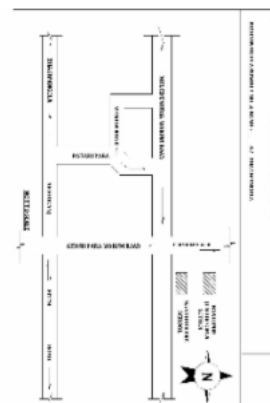

নির্বাচক নিবন্ধন আধিকারিকের স্বাক্ষর

Nazri Naksha

Google Map View

Polling Station Building Front View

Polling Station Front View

Cad View

Key MAP View

1 নাম : রুমপা বিবি স্বামীর নাম : কুবেরদেব সেখ বাড়ির নং : n0153 বয়স : 29 লিঙ্গ : মহিলা	SQP1643782 ফটো উপলব্ধ	2 নাম : খালিদা বিবি স্বামীর নাম : হাদিসুর রহমান বাড়ির নং : n0004 বয়স : 33 লিঙ্গ : মহিলা	SQP1545219 ফটো উপলব্ধ	3 নাম : পারভিনা বিবি স্বামীর নাম : মাহমুদ হোসেন বাড়ির নং : n0127 বয়স : 30 লিঙ্গ : মহিলা	SQP1120211 ফটো উপলব্ধ
4 নাম : উজলেফা বিবি স্বামীর নাম : এস্তাজ আলী বাড়ির নং : n0127 বয়স : 67 লিঙ্গ : মহিলা	WB/09/056/537128 ফটো উপলব্ধ	5 নাম : কামরুন্নেসা বিবি স্বামীর নাম : এসারুল সেখ বাড়ির নং : n0065 বয়স : 31 লিঙ্গ : মহিলা	SQP1412626 ফটো উপলব্ধ	6 নাম : মাসাদুল হোসেন পিতার নাম : আসগার হোসেন বাড়ির নং : n0065 বয়স : 39 লিঙ্গ : পুরুষ	SQP0947473 ফটো উপলব্ধ
7 নাম : রাশিদা বেওয়া স্বামীর নাম : আসগার বাড়ির নং : n0065 বয়স : 85 লিঙ্গ : মহিলা	SQP2078889 ফটো উপলব্ধ	8 নাম : আসেনুর বিবি স্বামীর নাম : লাল মহাম্মদ সেখ বাড়ির নং : n0035 বয়স : 60 লিঙ্গ : মহিলা	SQP2076081 ফটো উপলব্ধ	9 নাম : তাজমির খাতুন স্বামীর নাম : জালেপ সেখ বাড়ির নং : n0009 বয়স : 32 লিঙ্গ : মহিলা	SQP1634625 ফটো উপলব্ধ
10 নাম : ইসমাইল সেখ পিতার নাম : আলীমুদ্দিন সেখ বাড়ির নং : n0015 বয়স : 33 লিঙ্গ : পুরুষ	SQP1412568 ফটো উপলব্ধ	11 নাম : চাঁদুয়ারা পিতার নাম : আলীমুদ্দিন সেখ বাড়ির নং : n0015 বয়স : 54 লিঙ্গ : মহিলা	WB/09/056/537677 ফটো উপলব্ধ	12 নাম : মিনারুল ইসলাম পিতার নাম : হাসিবুল সেখ বাড়ির নং : n0007 বয়স : 36 লিঙ্গ : পুরুষ	SQP1192186 ফটো উপলব্ধ
13 নাম : সুরমিলা বিবি স্বামীর নাম : পিন্টু সেখ বাড়ির নং : n0007 বয়স : 35 লিঙ্গ : মহিলা	SQP1120146 ফটো উপলব্ধ	14 নাম : পিন্টু সেখ পিতার নাম : হাসিবুল সেখ বাড়ির নং : n0007 বয়স : 40 লিঙ্গ : পুরুষ	SQP1411990 ফটো উপলব্ধ	15 নাম : সম্পা বিবি স্বামীর নাম : মিজান সেখ বাড়ির নং : n0021 বয়স : 33 লিঙ্গ : মহিলা	SQP1545318 ফটো উপলব্ধ
16 নাম : মিজান সেখ পিতার নাম : মামান হোসেন বাড়ির নং : n0021 বয়স : 37 লিঙ্গ : পুরুষ	SQP0947598 ফটো উপলব্ধ	17 নাম : রাজেস সেখ পিতার নাম : মামান হোসেন বাড়ির নং : n0021 বয়স : 40 লিঙ্গ : পুরুষ	KSM2734796 ফটো উপলব্ধ	18 নাম : আলেমা বেওয়া স্বামীর নাম : আব্দুল মামান বাড়ির নং : n0021 বয়স : 60 লিঙ্গ : মহিলা	SQP2078087 ফটো উপলব্ধ
19 নাম : এসারুল ইসলাম পিতার নাম : আলিপ সেখ বাড়ির নং : n0020 বয়স : 33 লিঙ্গ : পুরুষ	SQP1634617 ফটো উপলব্ধ	20 নাম : মহঃ সাইনুল হক পিতার নাম : আলিপ হোসেন বাড়ির নং : n0020 বয়স : 38 লিঙ্গ : পুরুষ	KSM2735025 ফটো উপলব্ধ	21 নাম : আইনাল হক পিতার নাম : আলিপ বাড়ির নং : n0020 বয়স : 54 লিঙ্গ : পুরুষ	WB/09/056/537737 ফটো উপলব্ধ
22 নাম : শিরিফা বিবি স্বামীর নাম : আলিপ বাড়ির নং : n0020 বয়স : 75 লিঙ্গ : মহিলা	SQP2076859 ফটো উপলব্ধ	23 নাম : মালতী বিবি স্বামীর নাম : মুনসুর হাবিবুল্লাহ আনসারী বাড়ির নং : n0018 বয়স : 44 লিঙ্গ : মহিলা	KSM2459386 ফটো উপলব্ধ	24 নাম : মুনসুর হাবিবুল্লাহ আনসারী পিতার নাম : এ.কে. আনসারী বাড়ির নং : n0018 বয়স : 58 লিঙ্গ : পুরুষ	WB/09/056/538033 ফটো উপলব্ধ
25 নাম : নজিবুল হক পিতার নাম : আবুল কালাম বাড়ির নং : n0009 বয়স : 32 লিঙ্গ : পুরুষ	SQP1412014 ফটো উপলব্ধ	26 নাম : দুলায়ারা খাতুন পিতার নাম : আহাম্মদ বাড়ির নং : n0009 বয়স : 62 লিঙ্গ : মহিলা	WB/09/056/537674 ফটো উপলব্ধ	27 নাম : সাহানাজ বেগম পিতার নাম : মোঃ আব্দুস সালাম বাড়ির নং : n0006 বয়স : 34 লিঙ্গ : মহিলা	SQP1281864 ফটো উপলব্ধ
28 নাম : বিজোলা বিবি স্বামীর নাম : মিনারুল ইসলাম বাড়ির নং : n0008 বয়স : 45 লিঙ্গ : মহিলা	KSM2734812 ফটো উপলব্ধ	29 নাম : সোনারুল হোসেন পিতার নাম : আইউব আলী বাড়ির নং : n0008 বয়স : 45 লিঙ্গ : পুরুষ	SQP2075695 ফটো উপলব্ধ	30 নাম : বিউটি বিবি স্বামীর নাম : সাদ্দাম হোসেন বাড়ির নং : n0047 বয়স : 29 লিঙ্গ : মহিলা	SQP1634666 ফটো উপলব্ধ