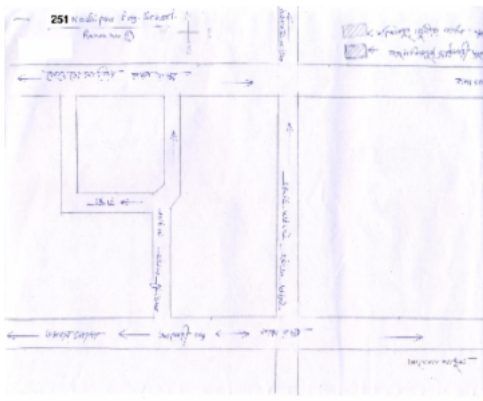

নির্বাচক নিবন্ধন আধিকারিকের স্বাক্ষর

Nazri Naksha

Google Map View

Polling Station Building Front View

Polling Station Front View

Cad View

Key MAP View

1 নাম : রুমপা বিবি স্বামীর নাম : কুবেরদেব সেখ বাড়ির নং : n0153 বয়স : 29 লিঙ্গ : মহিলা	SQP1643782 ফটো উপলব্ধ	2 নাম : খালিদা বিবি স্বামীর নাম : হাদিসুর রহমান বাড়ির নং : n0004 বয়স : 33 লিঙ্গ : মহিলা	SQP1545219 ফটো উপলব্ধ	3 নাম : পারভিনা বিবি স্বামীর নাম : মাহমুদ হোসেন বাড়ির নং : n0127 বয়স : 30 লিঙ্গ : মহিলা	SQP1120211 ফটো উপলব্ধ
4 নাম : উজলেফা বিবি স্বামীর নাম : এস্তাজ আলী বাড়ির নং : n0127 বয়স : 67 লিঙ্গ : মহিলা	WB/09/056/537128 ফটো উপলব্ধ	5 নাম : কামরুন্নেসা বিবি স্বামীর নাম : এসারুল সেখ বাড়ির নং : n0065 বয়স : 31 লিঙ্গ : মহিলা	SQP1412626 ফটো উপলব্ধ	6 নাম : মাসাদুল হোসেন পিতার নাম : আসগার হোসেন বাড়ির নং : n0065 বয়স : 39 লিঙ্গ : পুরুষ	SQP0947473 ফটো উপলব্ধ
7 নাম : রাশিদা বেওয়া স্বামীর নাম : আসগার বাড়ির নং : n0065 বয়স : 85 লিঙ্গ : মহিলা	SQP2078889 ফটো উপলব্ধ	8 নাম : আসেনুর বিবি স্বামীর নাম : লাল মহাম্মদ সেখ বাড়ির নং : n0035 বয়স : 60 লিঙ্গ : মহিলা	SQP2076081 ফটো উপলব্ধ	9 নাম : তাজমির খাতুন স্বামীর নাম : জালেপ সেখ বাড়ির নং : n0009 বয়স : 32 লিঙ্গ : মহিলা	SQP1634625 ফটো উপলব্ধ
10 নাম : ইসমাইল সেখ পিতার নাম : আলীমুদ্দিন সেখ বাড়ির নং : n0015 বয়স : 33 লিঙ্গ : পুরুষ	SQP1412568 ফটো উপলব্ধ	11 নাম : চাঁদুয়ারা পিতার নাম : আলীমুদ্দিন সেখ বাড়ির নং : n0015 বয়স : 54 লিঙ্গ : মহিলা	WB/09/056/537677 ফটো উপলব্ধ	12 নাম : মিনারুল ইসলাম পিতার নাম : হাসিবুল সেখ বাড়ির নং : n0007 বয়স : 36 লিঙ্গ : পুরুষ	SQP1192186 ফটো উপলব্ধ
13 নাম : সুরমিলা বিবি স্বামীর নাম : পিন্টু সেখ বাড়ির নং : n0007 বয়স : 35 লিঙ্গ : মহিলা	SQP1120146 ফটো উপলব্ধ	14 নাম : পিন্টু সেখ পিতার নাম : হাসিবুল সেখ বাড়ির নং : n0007 বয়স : 40 লিঙ্গ : পুরুষ	SQP1411990 ফটো উপলব্ধ	15 নাম : সম্পা বিবি স্বামীর নাম : মিজান সেখ বাড়ির নং : n0021 বয়স : 33 লিঙ্গ : মহিলা	SQP1545318 ফটো উপলব্ধ
16 নাম : মিজান সেখ পিতার নাম : মামান হোসেন বাড়ির নং : n0021 বয়স : 37 লিঙ্গ : পুরুষ	SQP0947598 ফটো উপলব্ধ	17 নাম : রাজেস সেখ পিতার নাম : মামান হোসেন বাড়ির নং : n0021 বয়স : 40 লিঙ্গ : পুরুষ	KSM2734796 ফটো উপলব্ধ	18 নাম : আলেমা বেওয়া স্বামীর নাম : আব্দুল মামান বাড়ির নং : n0021 বয়স : 60 লিঙ্গ : মহিলা	SQP2078087 ফটো উপলব্ধ
19 নাম : এসারুল ইসলাম পিতার নাম : আলিপ সেখ বাড়ির নং : n0020 বয়স : 33 লিঙ্গ : পুরুষ	SQP1634617 ফটো উপলব্ধ	20 নাম : মহঃ সাইনুল হক পিতার নাম : আলিপ হোসেন বাড়ির নং : n0020 বয়স : 38 লিঙ্গ : পুরুষ	KSM2735025 ফটো উপলব্ধ	21 নাম : আইনাল হক পিতার নাম : আলিপ বাড়ির নং : n0020 বয়স : 54 লিঙ্গ : পুরুষ	WB/09/056/537737 ফটো উপলব্ধ
22 নাম : শিরিফা বিবি স্বামীর নাম : আলিপ বাড়ির নং : n0020 বয়স : 75 লিঙ্গ : মহিলা	SQP2076859 ফটো উপলব্ধ	23 নাম : মালতী বিবি স্বামীর নাম : মুনসুর হাবিবুল্লাহ আনসারী বাড়ির নং : n0018 বয়স : 44 লিঙ্গ : মহিলা	KSM2459386 ফটো উপলব্ধ	24 নাম : মুনসুর হাবিবুল্লাহ আনসারী পিতার নাম : এ.কে. আনসারী বাড়ির নং : n0018 বয়স : 58 লিঙ্গ : পুরুষ	WB/09/056/538033 ফটো উপলব্ধ
25 নাম : নজিবুল হক পিতার নাম : আবুল কালাম বাড়ির নং : n0009 বয়স : 32 লিঙ্গ : পুরুষ	SQP1412014 ফটো উপলব্ধ	26 নাম : দুলায়ারা খাতুন পিতার নাম : আহাম্মদ বাড়ির নং : n0009 বয়স : 62 লিঙ্গ : মহিলা	WB/09/056/537674 ফটো উপলব্ধ	27 নাম : সাহানাজ বেগম পিতার নাম : মোঃ আব্দুস সালাম বাড়ির নং : n0006 বয়স : 34 লিঙ্গ : মহিলা	SQP1281864 ফটো উপলব্ধ
28 নাম : বিজোলা বিবি স্বামীর নাম : মিনারুল ইসলাম বাড়ির নং : n0008 বয়স : 45 লিঙ্গ : মহিলা	KSM2734812 ফটো উপলব্ধ	29 নাম : সোনারুল হোসেন পিতার নাম : আইউব আলী বাড়ির নং : n0008 বয়স : 45 লিঙ্গ : পুরুষ	SQP2075695 ফটো উপলব্ধ	30 নাম : বিউটি বিবি স্বামীর নাম : সাদ্দাম হোসেন বাড়ির নং : n0047 বয়স : 29 লিঙ্গ : মহিলা	SQP1634666 ফটো উপলব্ধ