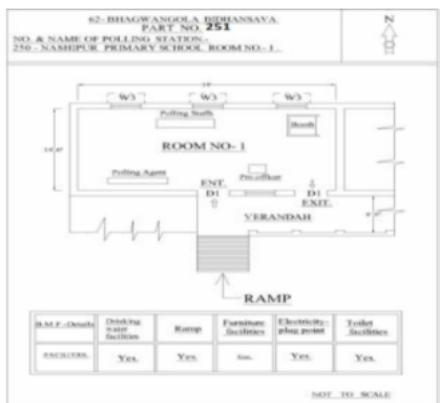

নির্বাচক নিবন্ধন আধিকারিকের স্বাক্ষর

Nazri Naksha

Google Map View

Polling Station Building Front View

Polling Station Front View

Cad View

Key MAP View

1 নাম : রুমপা বিবি স্বামীর নাম : কুবেরদেব সেখ বাড়ির নং : n0153 বয়স : 29 লিঙ্গ : মহিলা	SQP1643782 ফটো উপলব্ধ	2 নাম : খালিদা বিবি স্বামীর নাম : হাদিসুর রহমান বাড়ির নং : n0004 বয়স : 33 লিঙ্গ : মহিলা	SQP1545219 ফটো উপলব্ধ	3 নাম : পারভিনা বিবি স্বামীর নাম : মাহমুদ হোসেন বাড়ির নং : n0127 বয়স : 30 লিঙ্গ : মহিলা	SQP1120211 ফটো উপলব্ধ
4 নাম : উজলেফা বিবি স্বামীর নাম : এস্তাজ আলী বাড়ির নং : n0127 বয়স : 67 লিঙ্গ : মহিলা	WB/09/056/537128 ফটো উপলব্ধ	5 নাম : কামরুন্নেসা বিবি স্বামীর নাম : এসারুল সেখ বাড়ির নং : n0065 বয়স : 31 লিঙ্গ : মহিলা	SQP1412626 ফটো উপলব্ধ	6 নাম : মাসাদুল হোসেন পিতার নাম : আসগার হোসেন বাড়ির নং : n0065 বয়স : 39 লিঙ্গ : পুরুষ	SQP0947473 ফটো উপলব্ধ
7 নাম : রাশিদা বেওয়া স্বামীর নাম : আসগার বাড়ির নং : n0065 বয়স : 85 লিঙ্গ : মহিলা	SQP2078889 ফটো উপলব্ধ	8 নাম : আসেনুর বিবি স্বামীর নাম : লাল মহাম্মদ সেখ বাড়ির নং : n0035 বয়স : 60 লিঙ্গ : মহিলা	SQP2076081 ফটো উপলব্ধ	9 নাম : তাজমির খাতুন স্বামীর নাম : জালেপ সেখ বাড়ির নং : n0009 বয়স : 32 লিঙ্গ : মহিলা	SQP1634625 ফটো উপলব্ধ
10 নাম : ইসমাইল সেখ পিতার নাম : আলীমুদ্দিন সেখ বাড়ির নং : n0015 বয়স : 33 লিঙ্গ : পুরুষ	SQP1412568 ফটো উপলব্ধ	11 নাম : চাঁদুয়ারা পিতার নাম : আলীমুদ্দিন সেখ বাড়ির নং : n0015 বয়স : 54 লিঙ্গ : মহিলা	WB/09/056/537677 ফটো উপলব্ধ	12 নাম : মিনারুল ইসলাম পিতার নাম : হাসিবুল সেখ বাড়ির নং : n0007 বয়স : 36 লিঙ্গ : পুরুষ	SQP1192186 ফটো উপলব্ধ
13 নাম : সুরমিলা বিবি স্বামীর নাম : পিন্টু সেখ বাড়ির নং : n0007 বয়স : 35 লিঙ্গ : মহিলা	SQP1120146 ফটো উপলব্ধ	14 নাম : পিন্টু সেখ পিতার নাম : হাসিবুল সেখ বাড়ির নং : n0007 বয়স : 40 লিঙ্গ : পুরুষ	SQP1411990 ফটো উপলব্ধ	15 নাম : সম্পা বিবি স্বামীর নাম : মিজান সেখ বাড়ির নং : n0021 বয়স : 33 লিঙ্গ : মহিলা	SQP1545318 ফটো উপলব্ধ
16 নাম : মিজান সেখ পিতার নাম : মামান হোসেন বাড়ির নং : n0021 বয়স : 37 লিঙ্গ : পুরুষ	SQP0947598 ফটো উপলব্ধ	17 নাম : রাজেস সেখ পিতার নাম : মামান হোসেন বাড়ির নং : n0021 বয়স : 40 লিঙ্গ : পুরুষ	KSM2734796 ফটো উপলব্ধ	18 নাম : আলেমা বেওয়া স্বামীর নাম : আব্দুল মামান বাড়ির নং : n0021 বয়স : 60 লিঙ্গ : মহিলা	SQP2078087 ফটো উপলব্ধ
19 নাম : এসারুল ইসলাম পিতার নাম : আলিপ সেখ বাড়ির নং : n0020 বয়স : 33 লিঙ্গ : পুরুষ	SQP1634617 ফটো উপলব্ধ	20 নাম : মহঃ সাইনুল হক পিতার নাম : আলিপ হোসেন বাড়ির নং : n0020 বয়স : 38 লিঙ্গ : পুরুষ	KSM2735025 ফটো উপলব্ধ	21 নাম : আইনাল হক পিতার নাম : আলিপ বাড়ির নং : n0020 বয়স : 54 লিঙ্গ : পুরুষ	WB/09/056/537737 ফটো উপলব্ধ
22 নাম : শিরিফা বিবি স্বামীর নাম : আলিপ বাড়ির নং : n0020 বয়স : 75 লিঙ্গ : মহিলা	SQP2076859 ফটো উপলব্ধ	23 নাম : মালতী বিবি স্বামীর নাম : মুনসুর হাবিবুল্লাহ আনসারী বাড়ির নং : n0018 বয়স : 44 লিঙ্গ : মহিলা	KSM2459386 ফটো উপলব্ধ	24 নাম : মুনসুর হাবিবুল্লাহ আনসারী পিতার নাম : এ.কে. আনসারী বাড়ির নং : n0018 বয়স : 58 লিঙ্গ : পুরুষ	WB/09/056/538033 ফটো উপলব্ধ
25 নাম : নজিবুল হক পিতার নাম : আবুল কালাম বাড়ির নং : n0009 বয়স : 32 লিঙ্গ : পুরুষ	SQP1412014 ফটো উপলব্ধ	26 নাম : দুলায়ারা খাতুন পিতার নাম : আহাম্মদ বাড়ির নং : n0009 বয়স : 62 লিঙ্গ : মহিলা	WB/09/056/537674 ফটো উপলব্ধ	27 নাম : সাহানাজ বেগম পিতার নাম : মোঃ আব্দুস সালাম বাড়ির নং : n0006 বয়স : 34 লিঙ্গ : মহিলা	SQP1281864 ফটো উপলব্ধ
28 নাম : বিজোলা বিবি স্বামীর নাম : মিনারুল ইসলাম বাড়ির নং : n0008 বয়স : 45 লিঙ্গ : মহিলা	KSM2734812 ফটো উপলব্ধ	29 নাম : সোনারুল হোসেন পিতার নাম : আইউব আলী বাড়ির নং : n0008 বয়স : 45 লিঙ্গ : পুরুষ	SQP2075695 ফটো উপলব্ধ	30 নাম : বিউটি বিবি স্বামীর নাম : সাদ্দাম হোসেন বাড়ির নং : n0047 বয়স : 29 লিঙ্গ : মহিলা	SQP1634666 ফটো উপলব্ধ