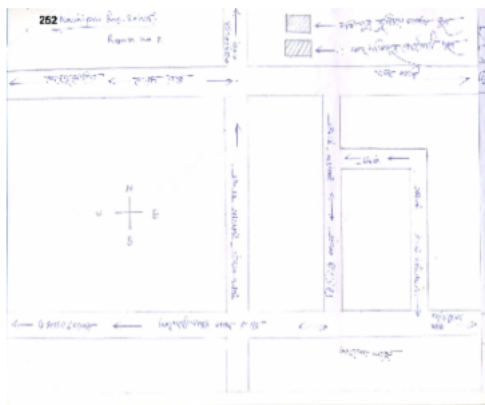

নির্বাচক নিবন্ধন আধিকারিকের স্বাক্ষর

Nazri Naksha

Google Map View

Polling Station Building Front View

Polling Station Front View

Cad View

Key MAP View

বিধানসভা নির্বাচনক্ষেত্রের নং, নাম : 62-ভগবানগোলা
ভাগ নং, নাম : 1-নশীপুর পশ্চিম (ভিডিওপাড়া)