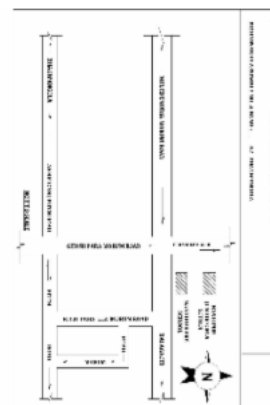

নির্বাচক নিবন্ধন আধিকারিকের স্বাক্ষর

Nazri Naksha

Google Map View

Polling Station Building Front View

Polling Station Front View

Cad View

Key MAP View

বিধানসভা নির্বাচনক্ষেত্রের নং, নাম : 62-ভগবানগোলা
ভাগ নং, নাম : 1-নশীপুর পশ্চিম (ভিডিওপাড়া)