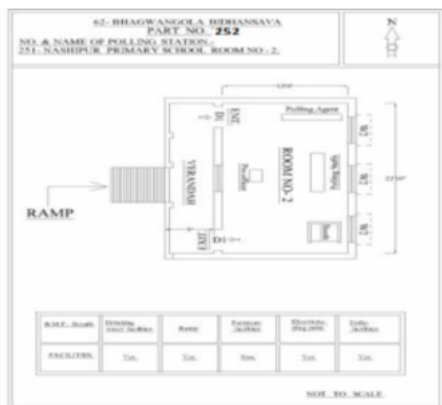

নির্বাচক নিবন্ধন আধিকারিকের স্বাক্ষর

Nazri Naksha

Google Map View

Polling Station Building Front View

Polling Station Front View

Cad View

Key MAP View

বিধানসভা নির্বাচনক্ষেত্রের নং, নাম : 62-ভগবানগোলা
ভাগ নং, নাম : 1-নশীপুর পশ্চিম (ভিডিওপাড়া)